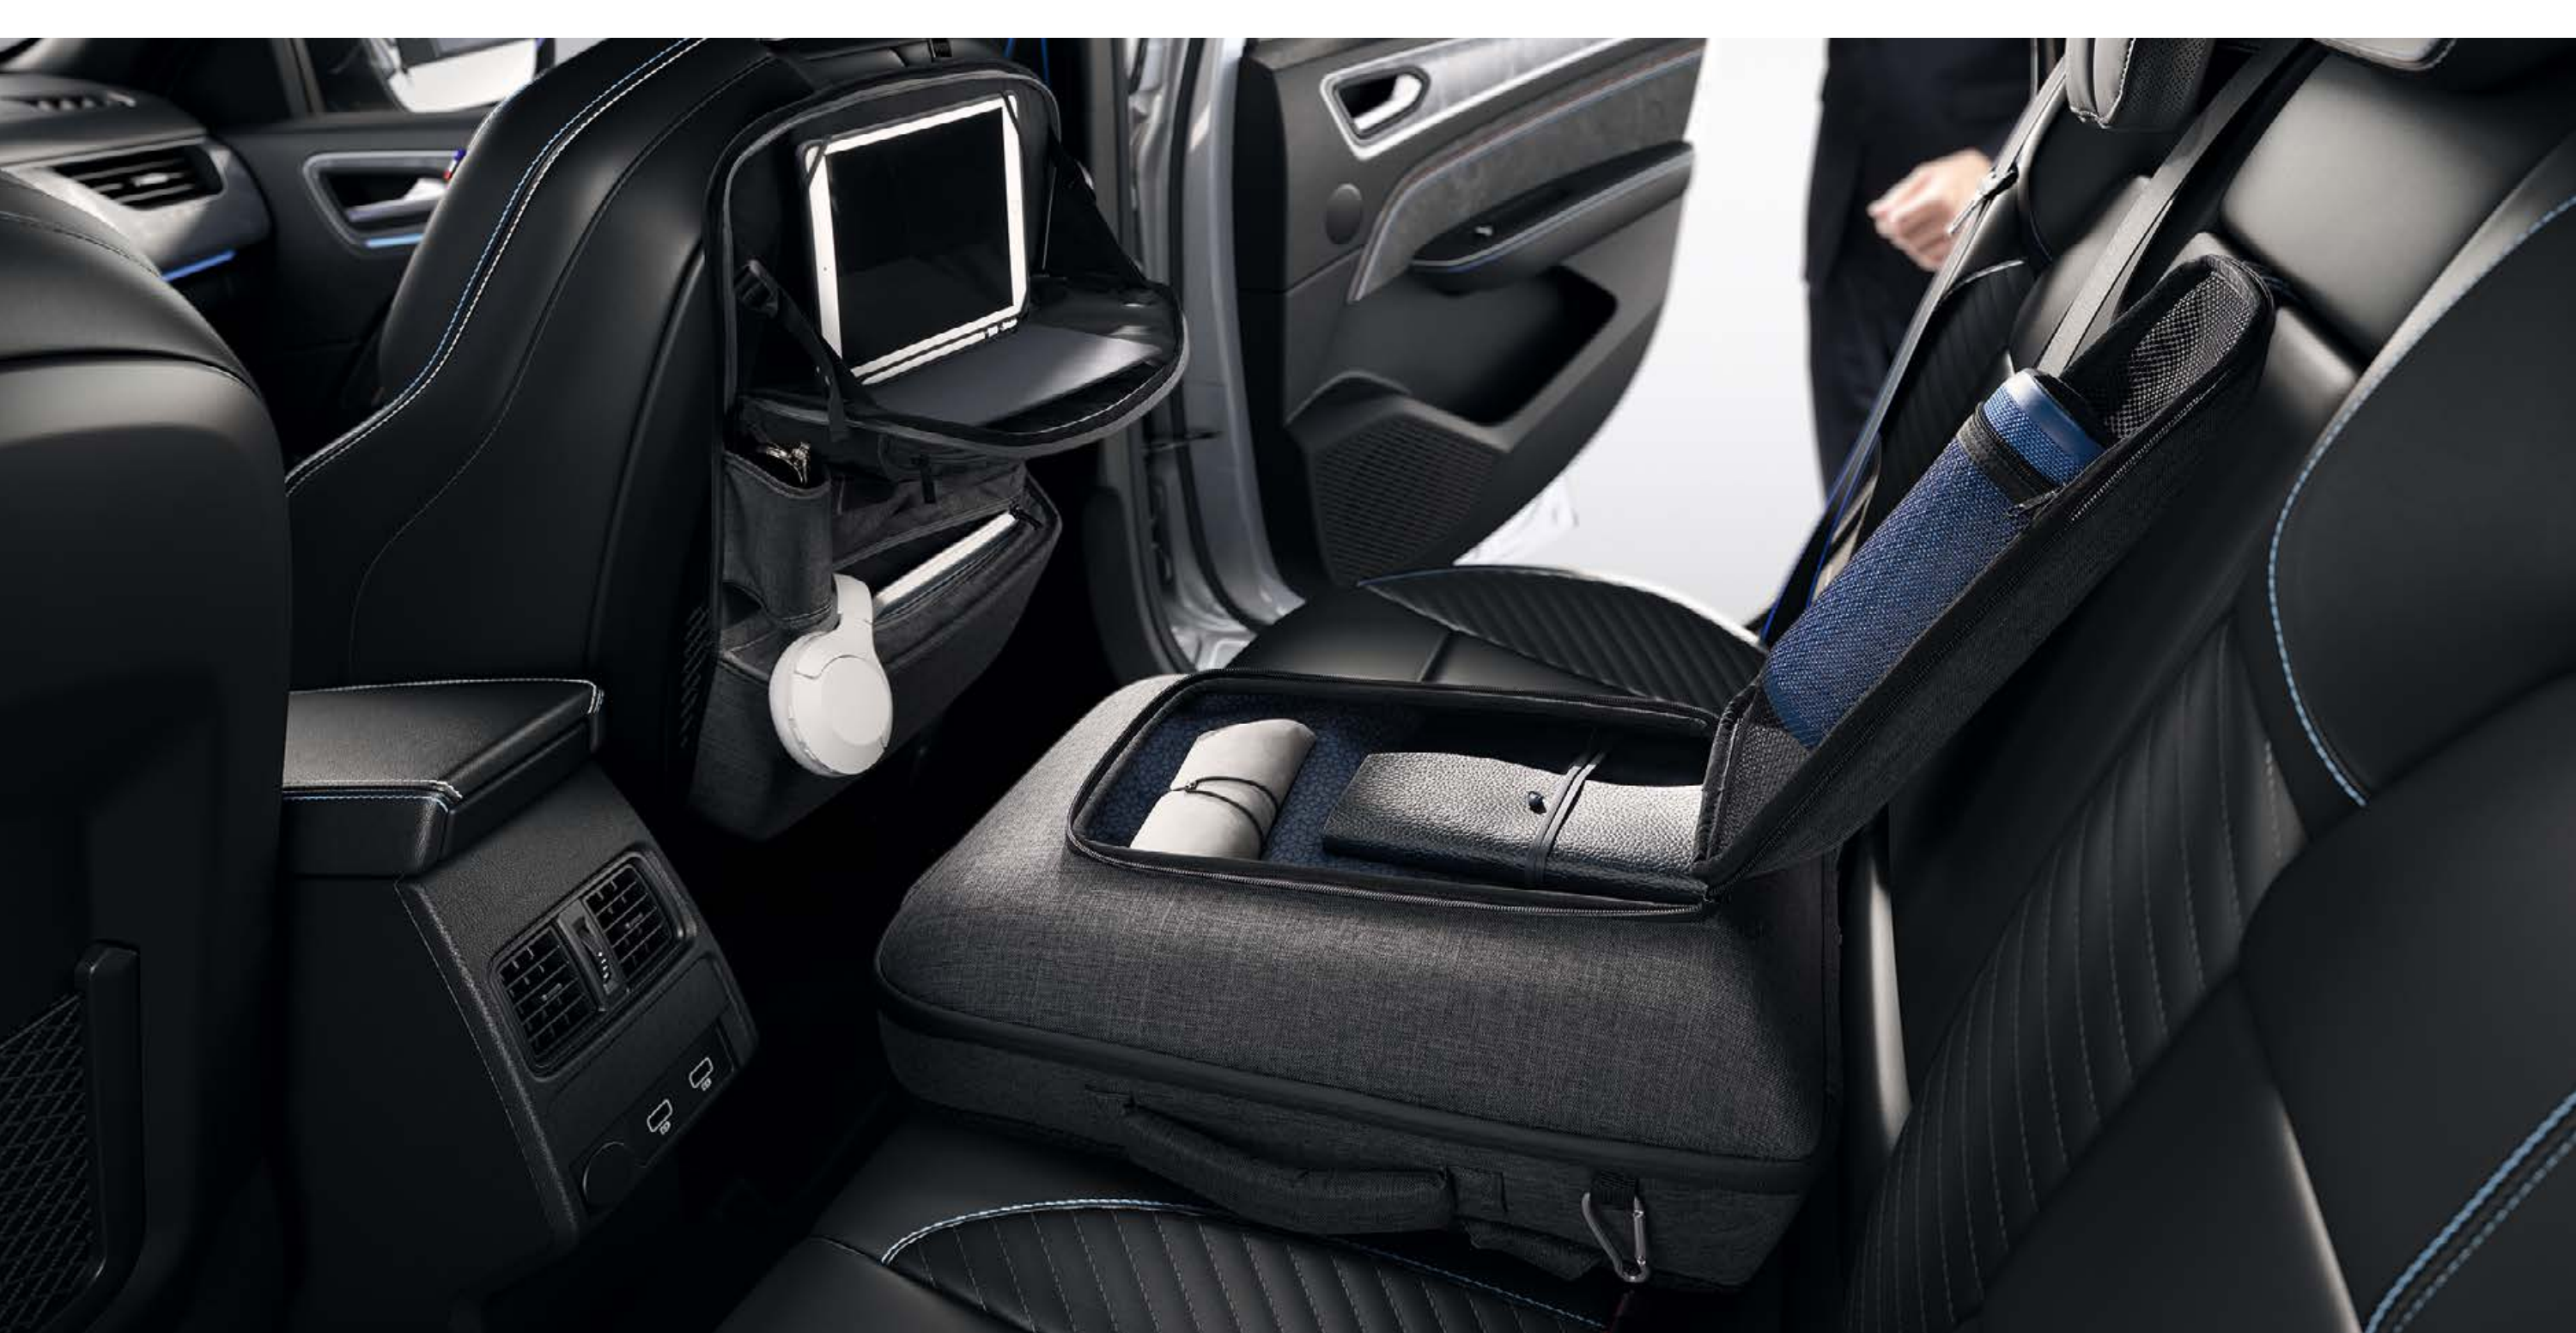

osobní organizér pro 2. řadu sedadel a multifunkční loketní opěrka pro zadní sedadla s funkcí batohu

Bud'te elegantní za všech okolností. Díky věšáku za opěrku hlavy dovezete své oblečení do cíle čisté a nepomačkané.