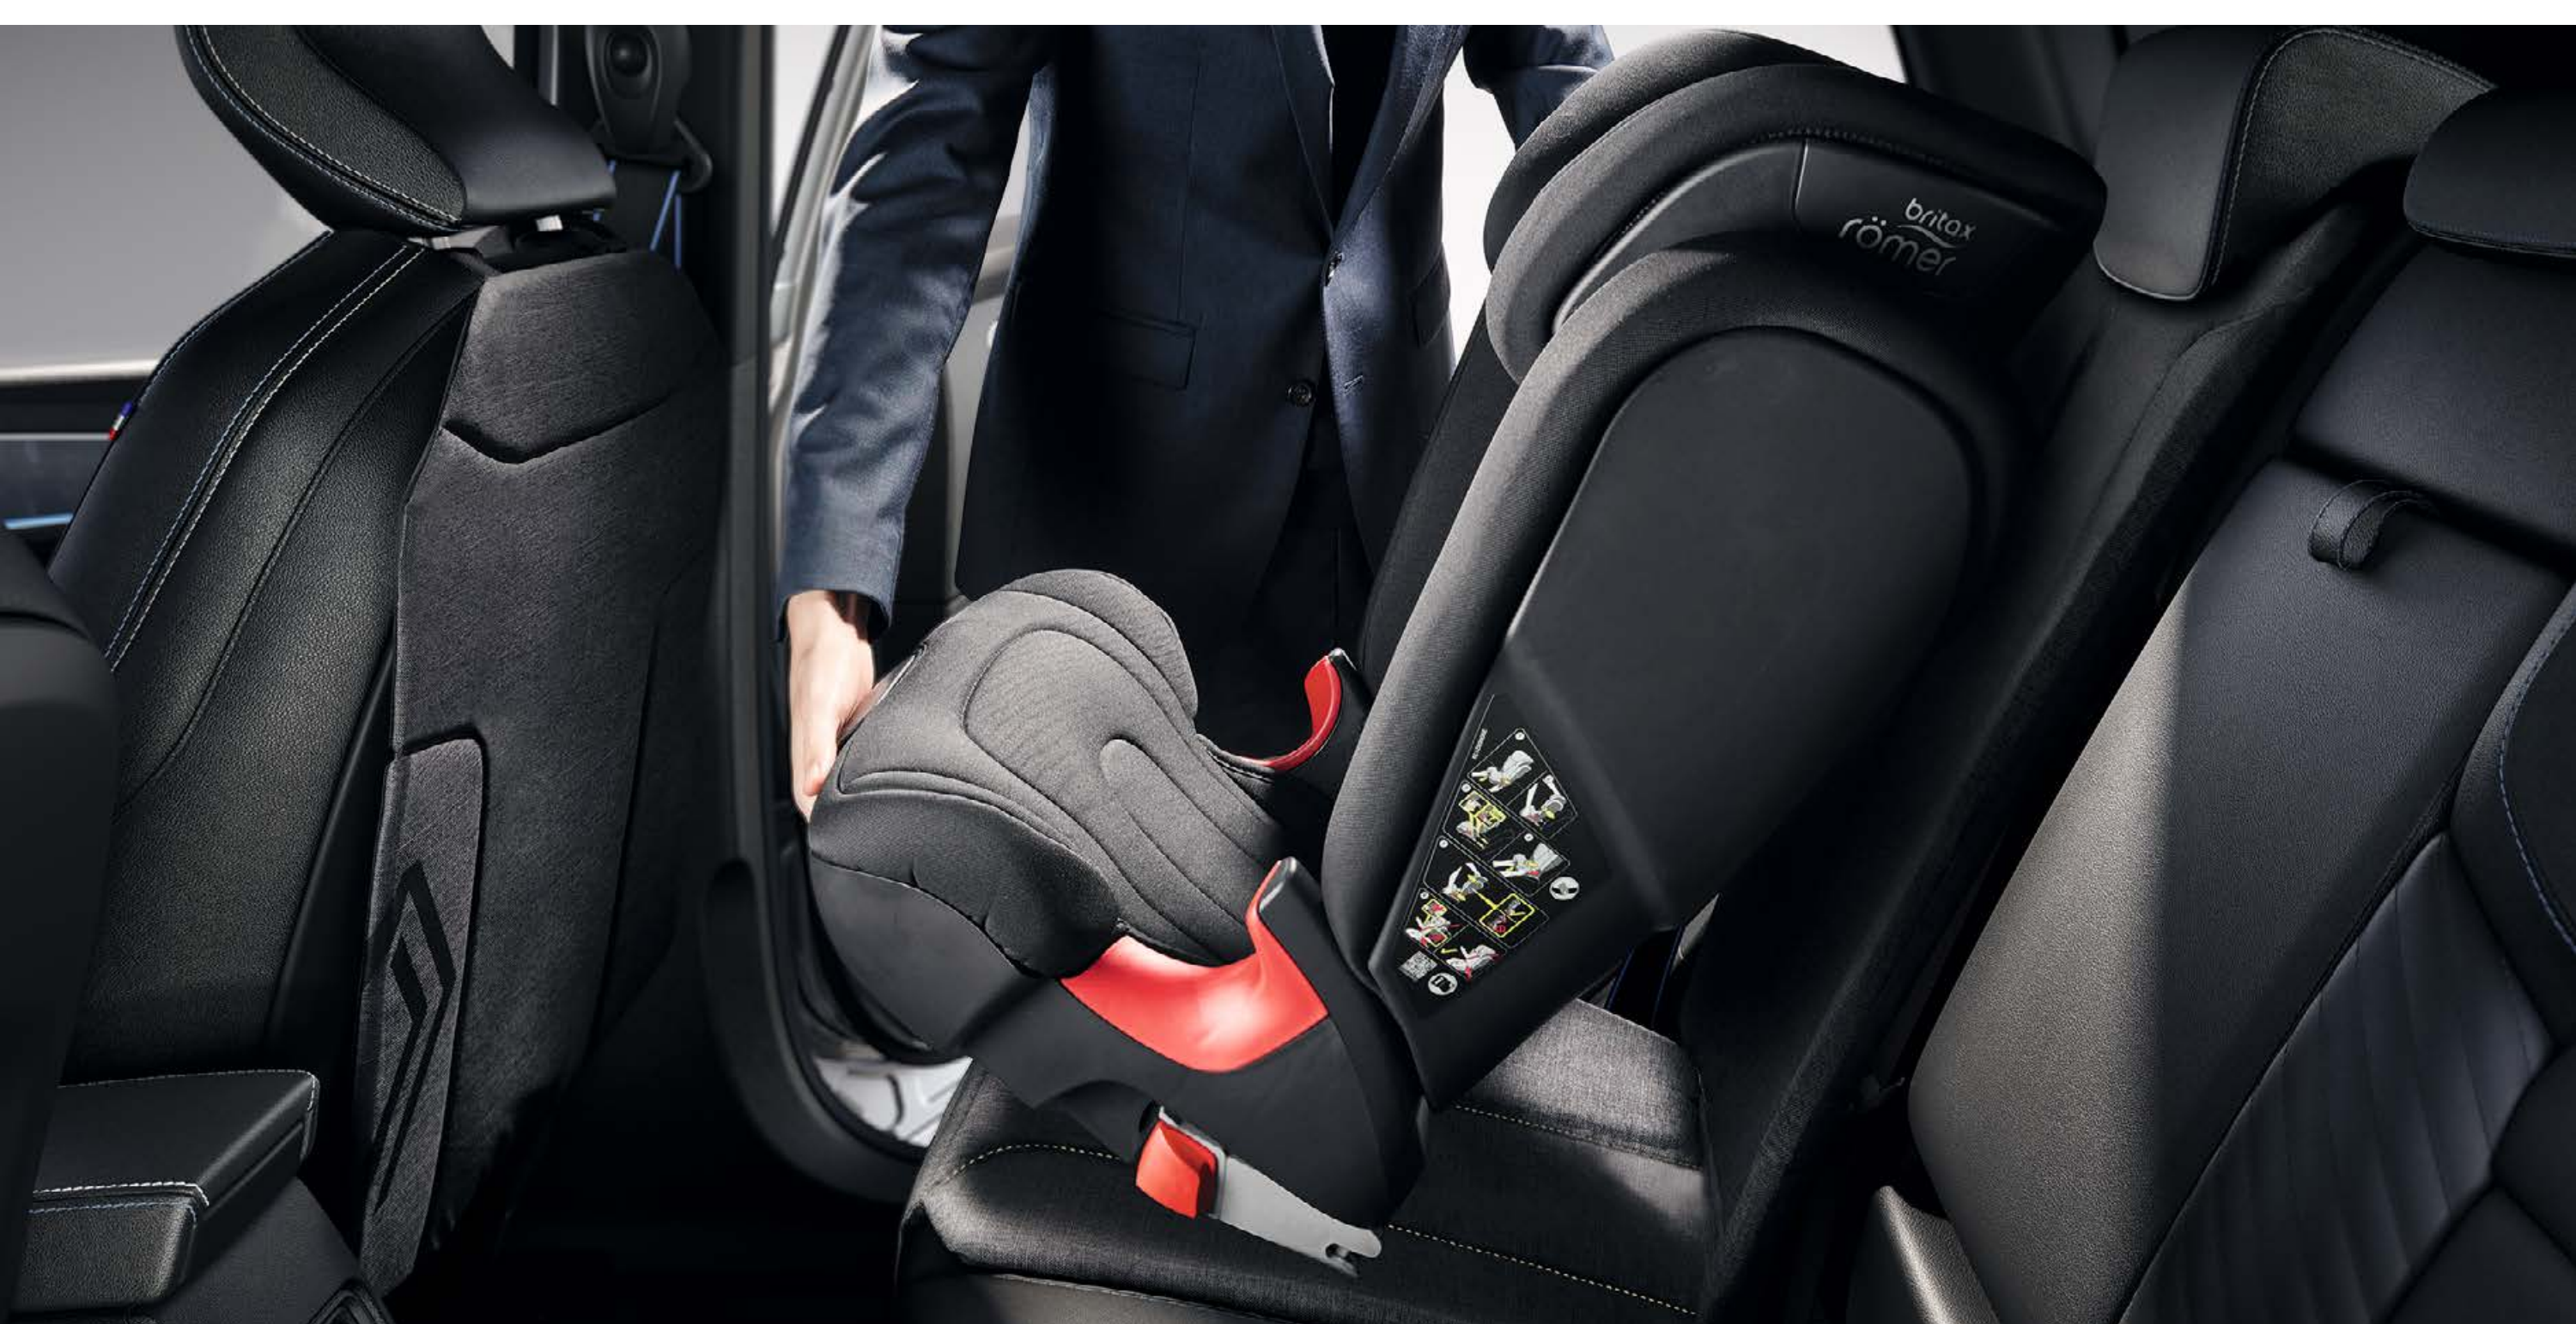

zadní ochranné potahy autosedačky