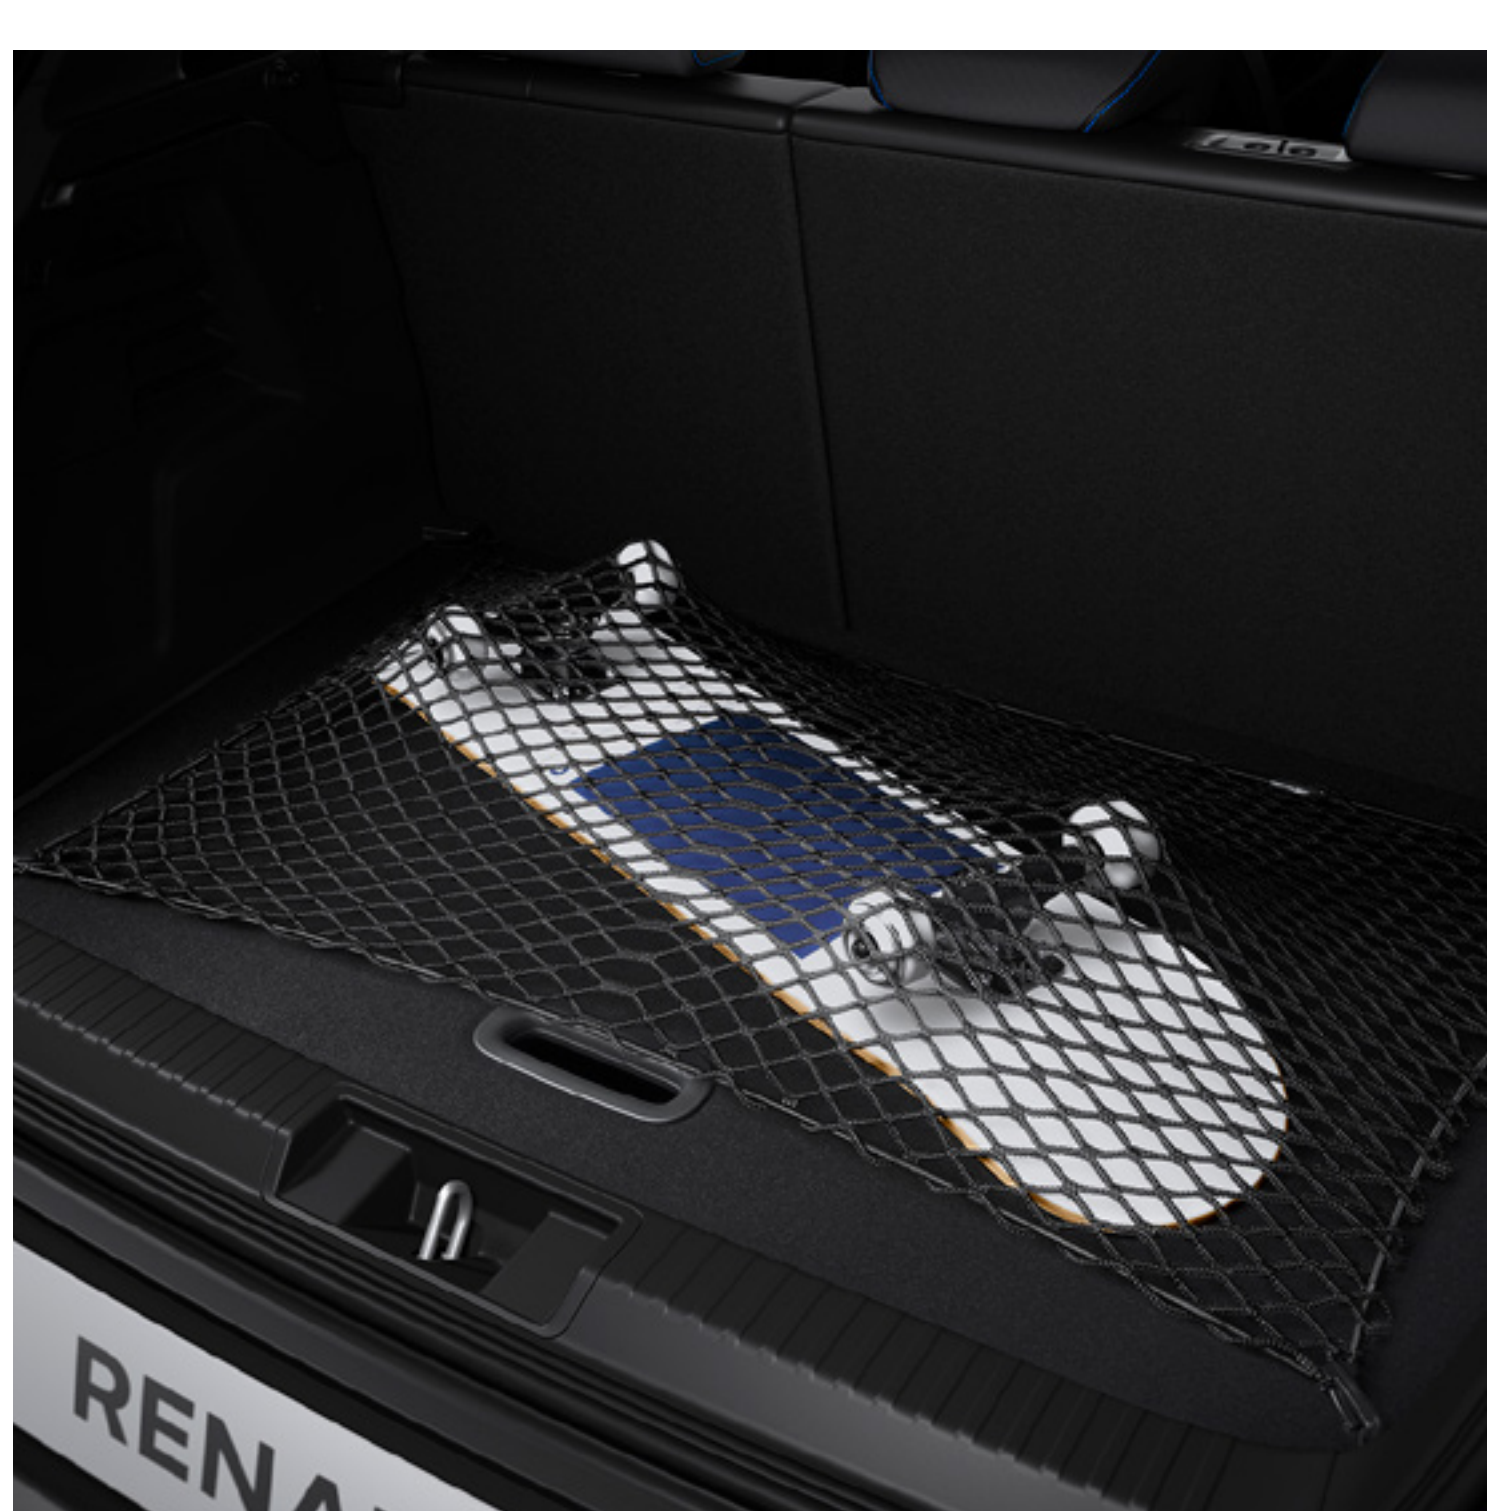

sít zavazadlového prostoru – horizontální

¹k montáži vyžaduje univerzální nástavec