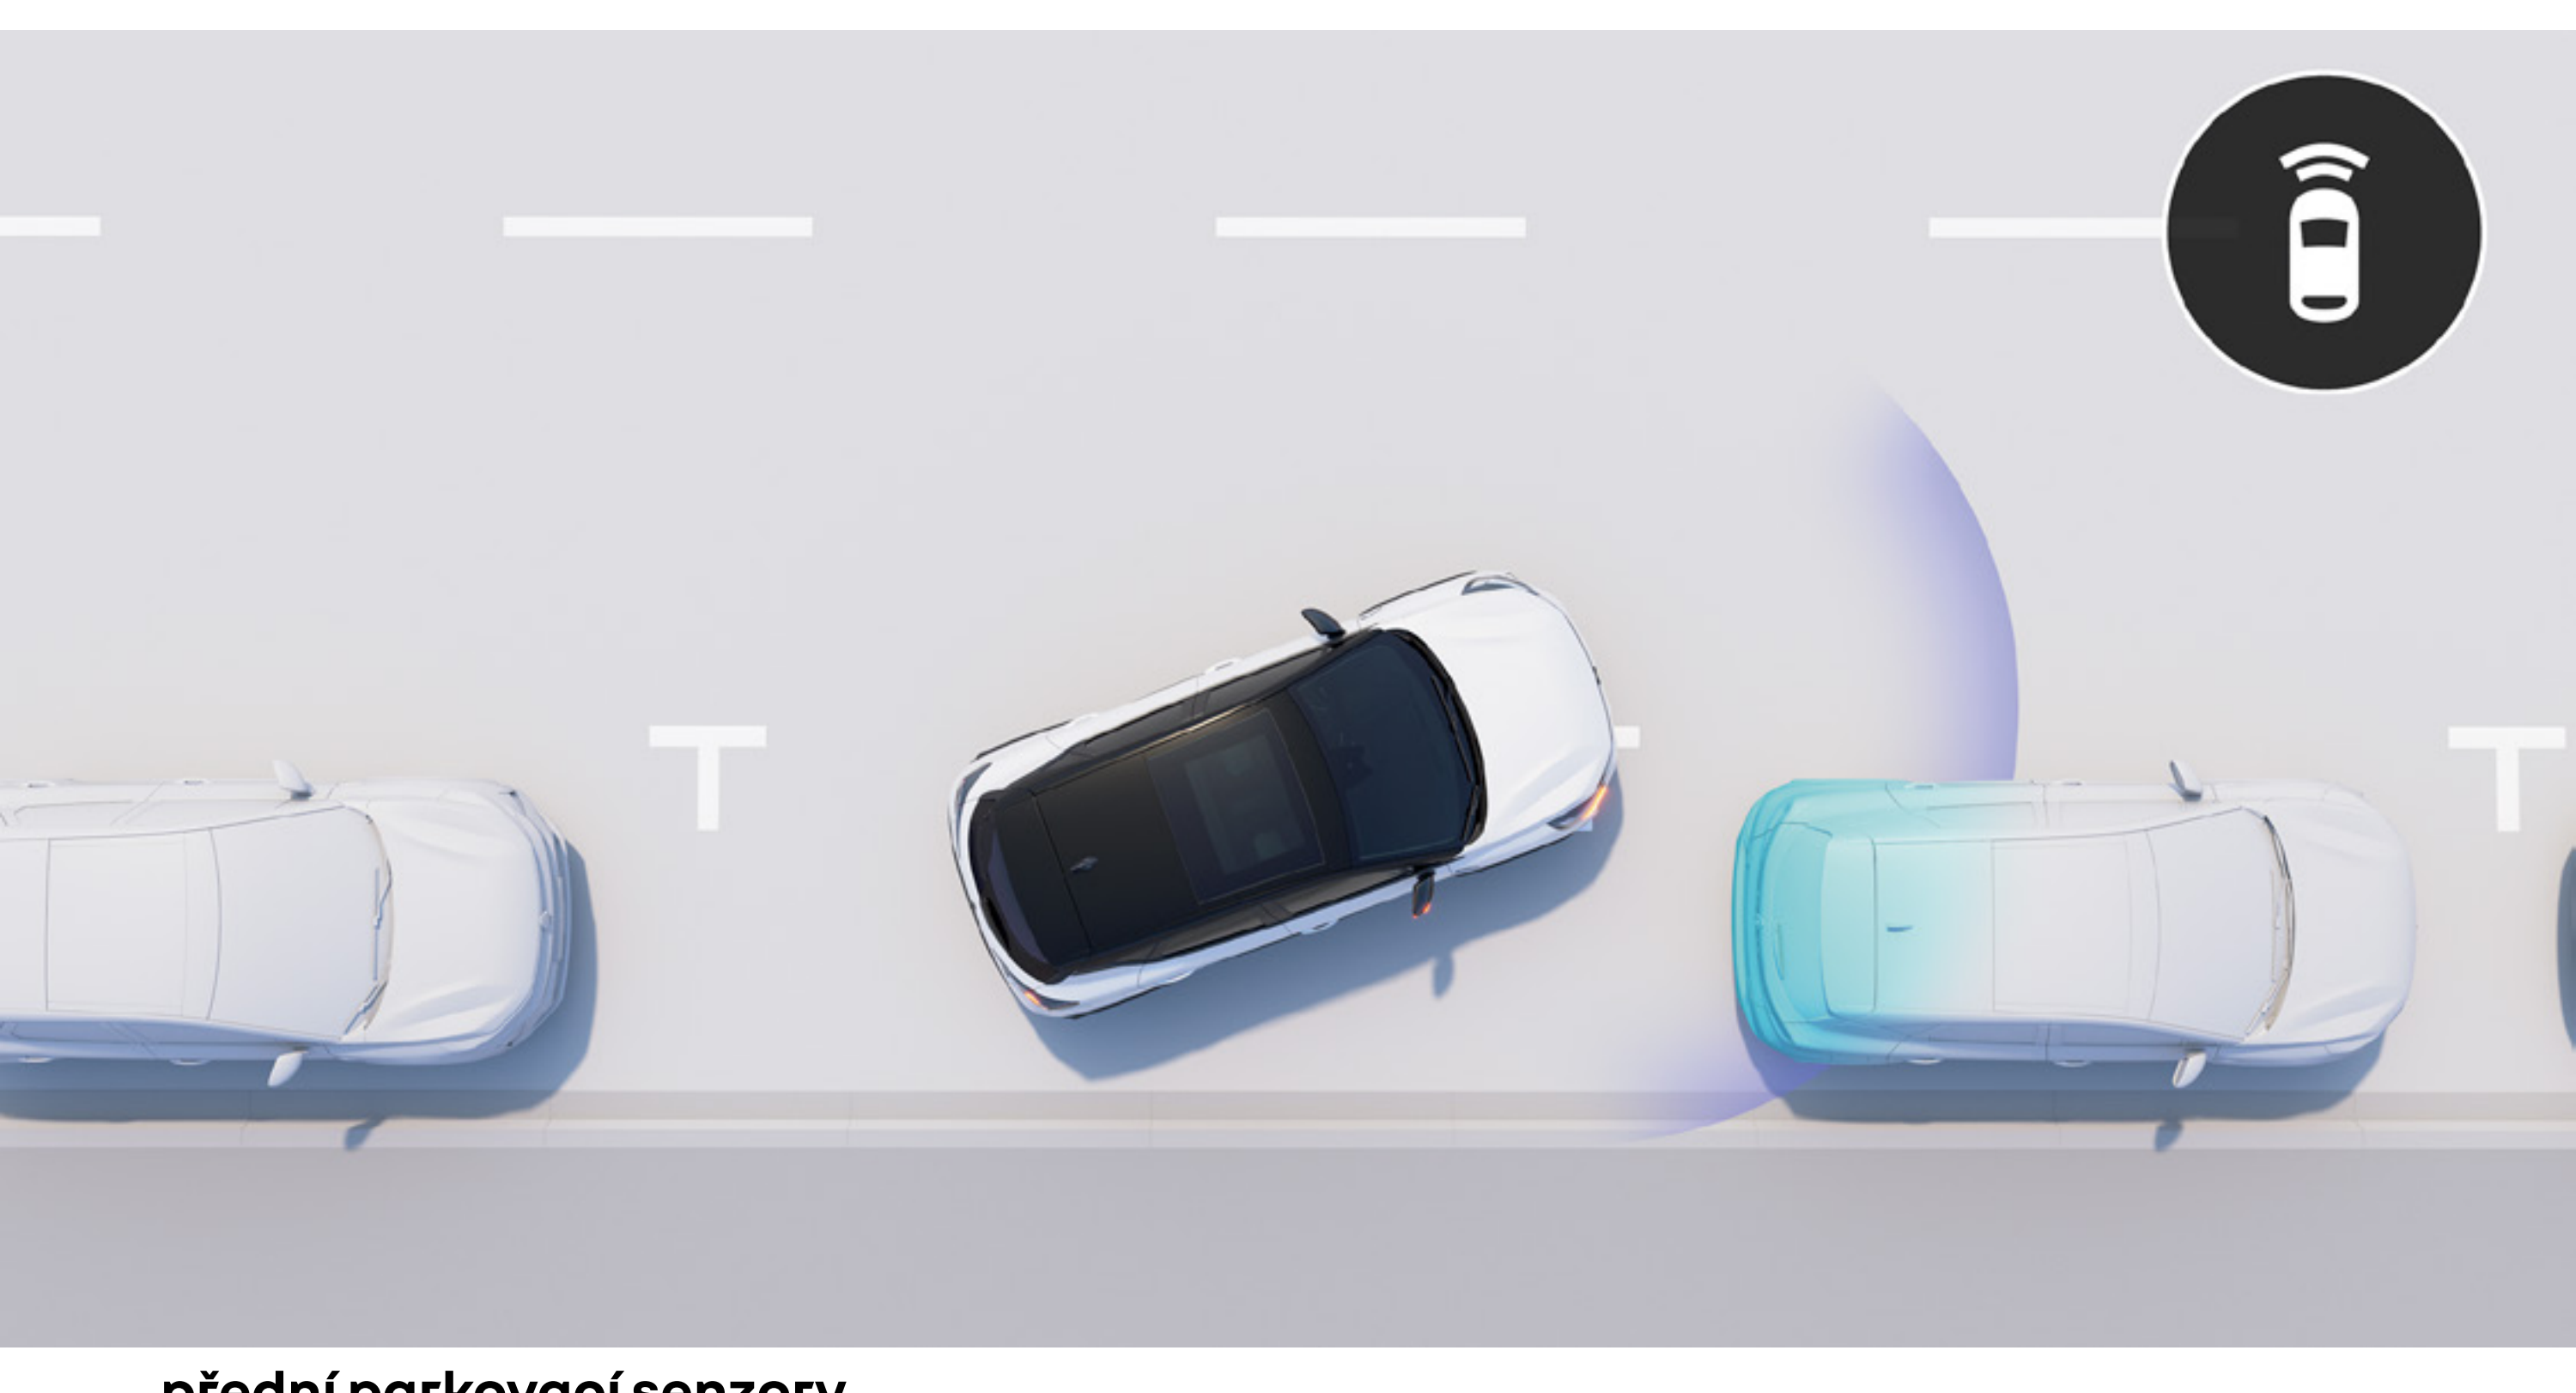

přední parkovací senzory

Objevte řadu zabezpečovacích zařízení na ochranu před krádeží kol a disků z lehkých slitin vašeho vozidla.