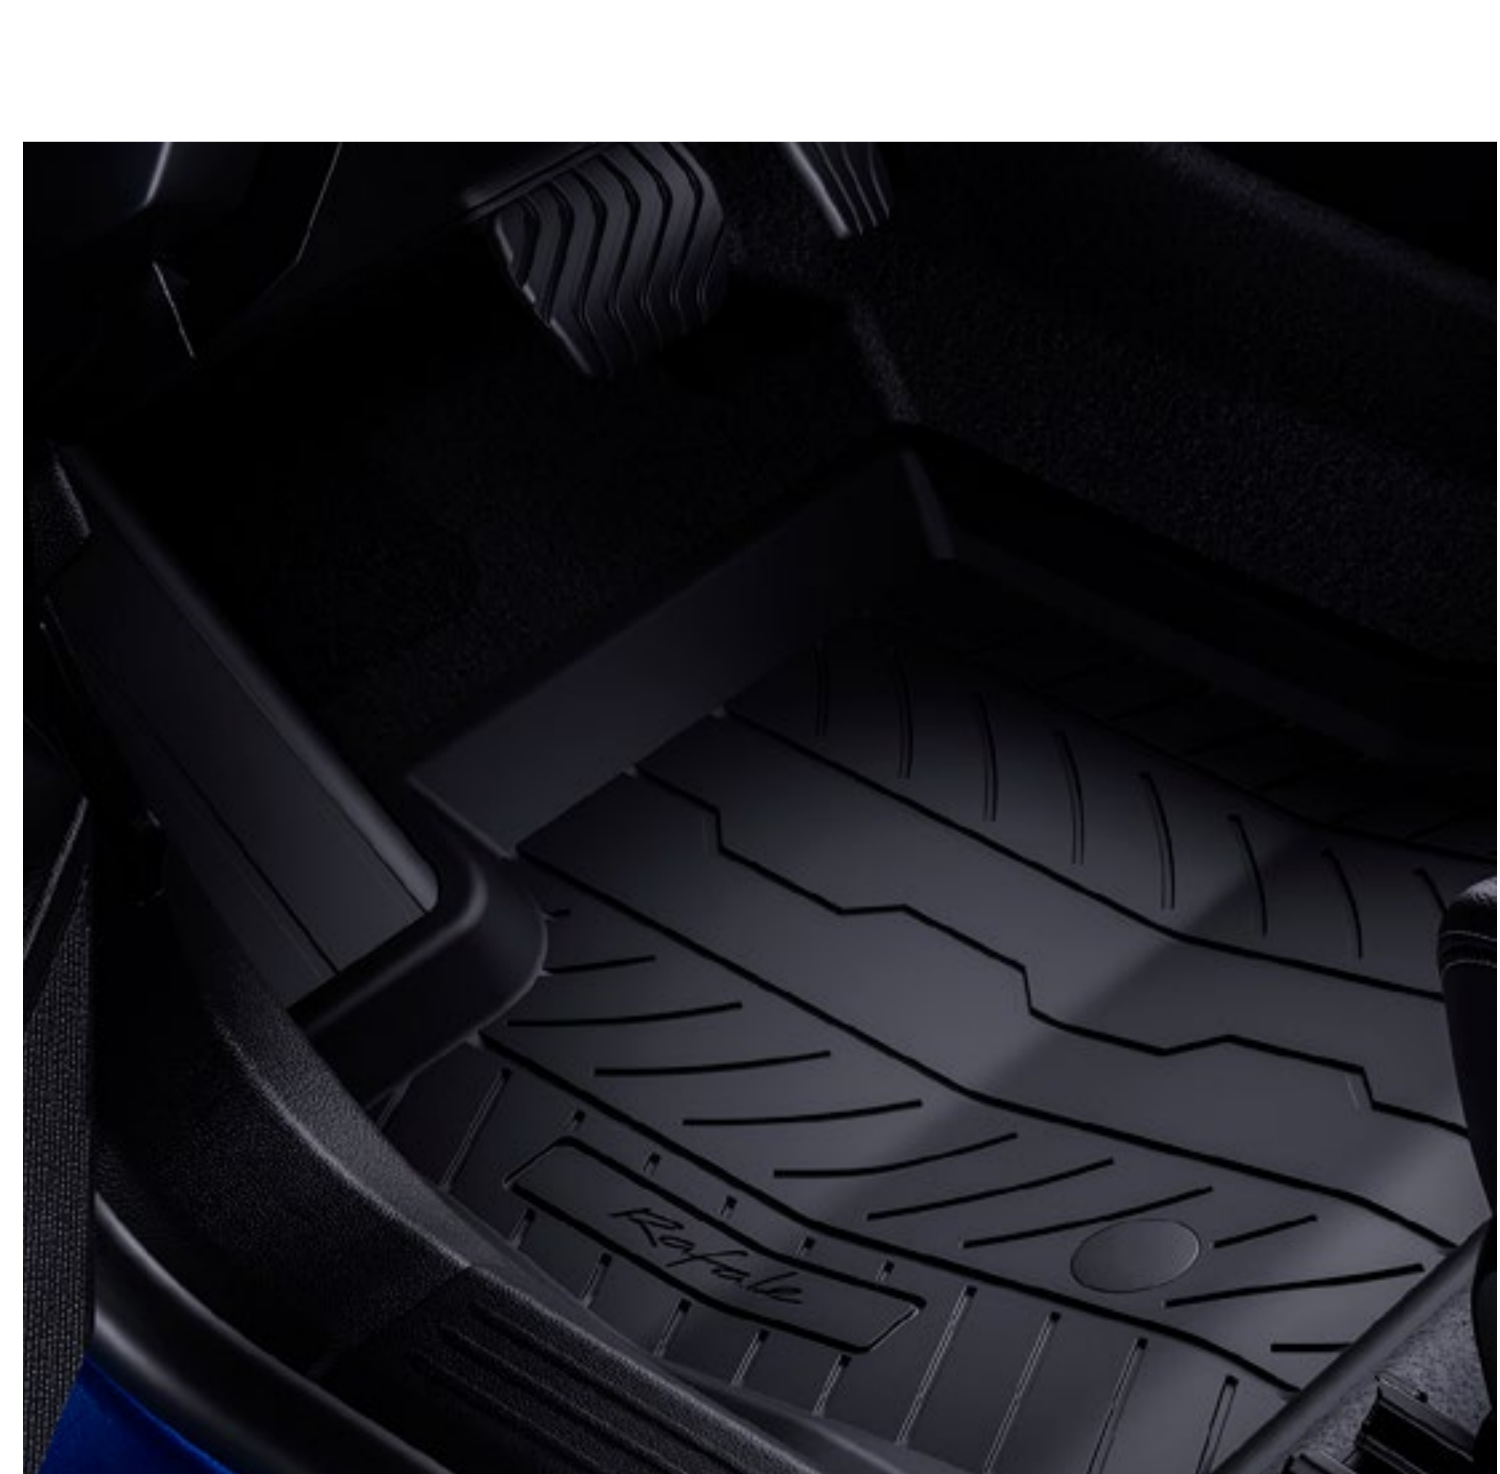

textilní koberce Comfort – sada 4 kusů

gumové koberce – sada 4 kusů

užijte si klid na cestách

Palubní kamera pro nahrávání provozu je diskrétně a přirozeně integrována do prostoru pro cestující. Sleduje všechny vaše cesty a v případě potřeby poskytne to nejlepší svědectví.