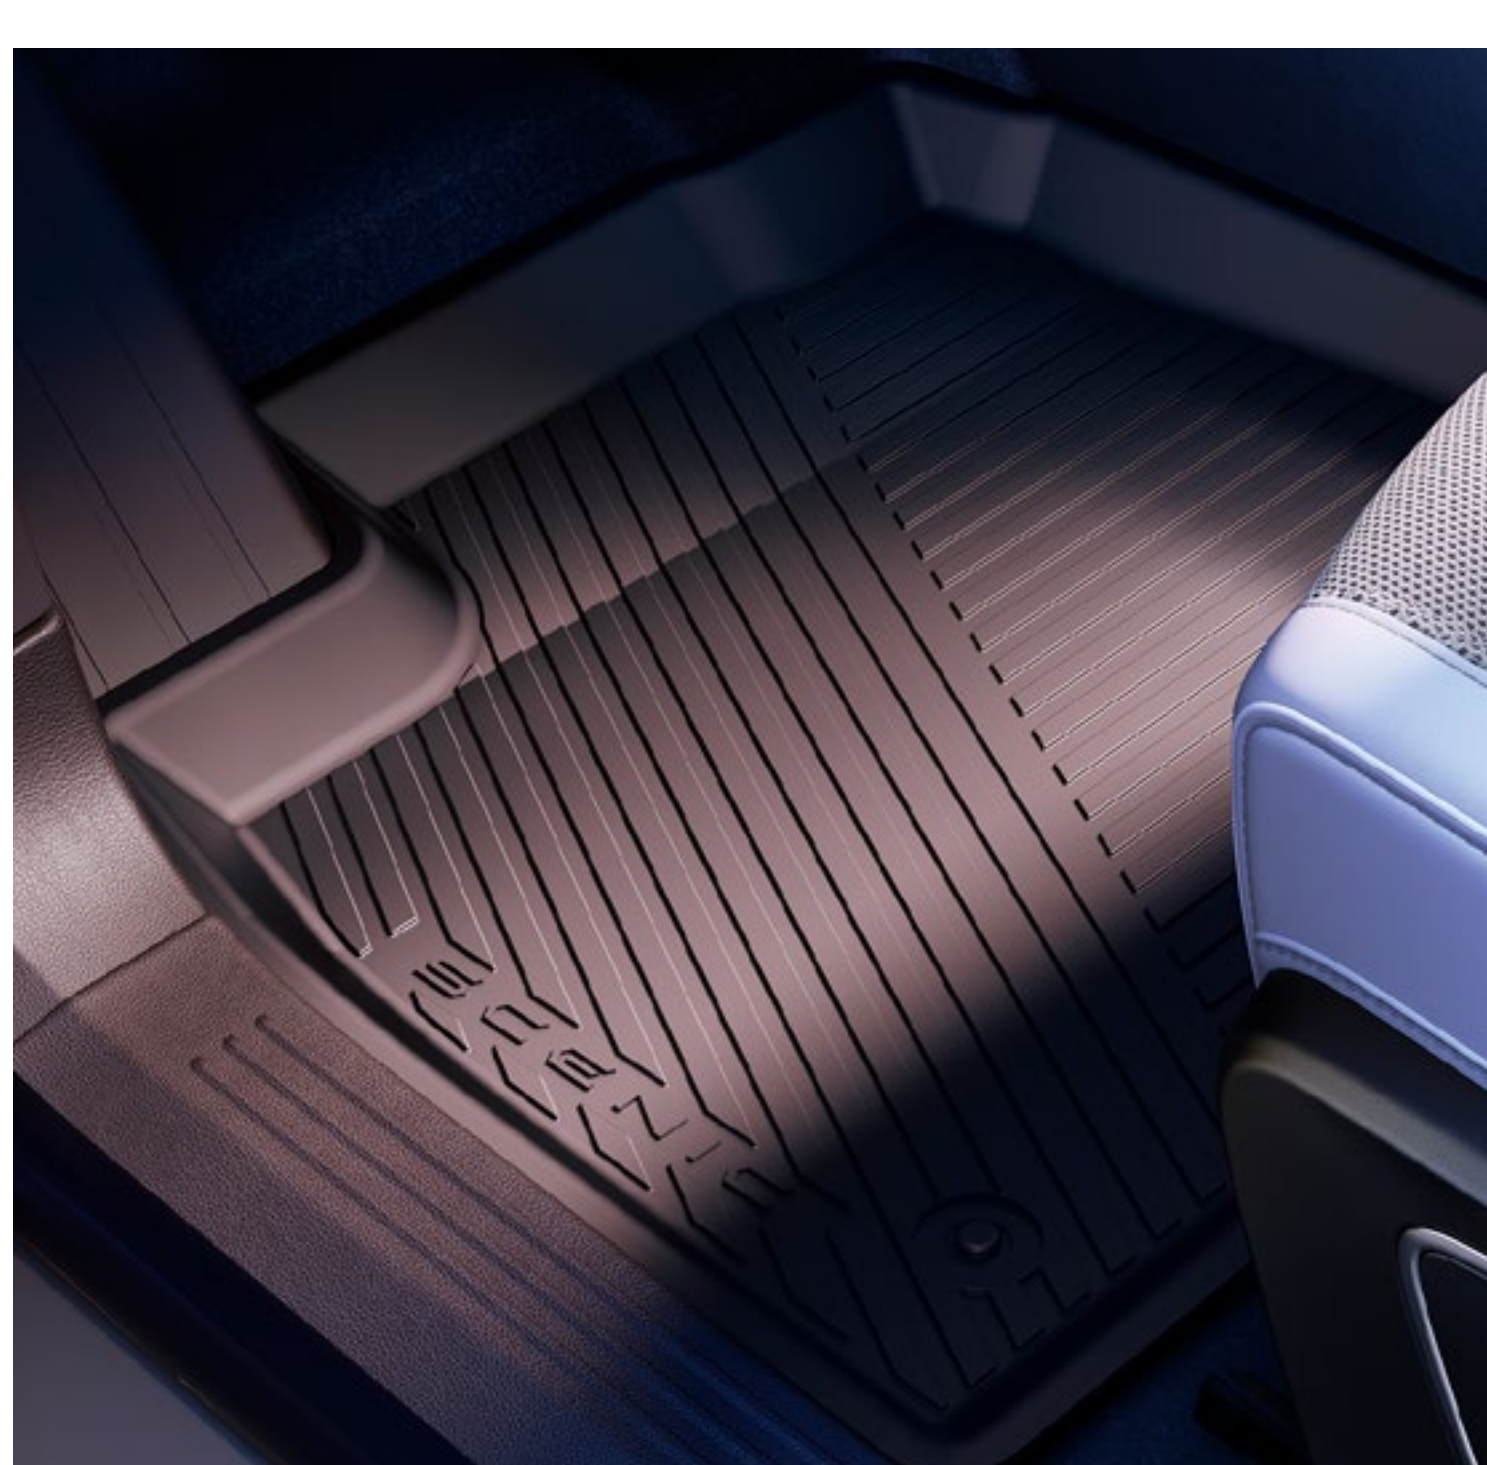

gumové koberce – sada 4 kusů

Univerzální zástěrky Renault ochrání prahy a kola před špinavou vodou, blátem a štěrkem.