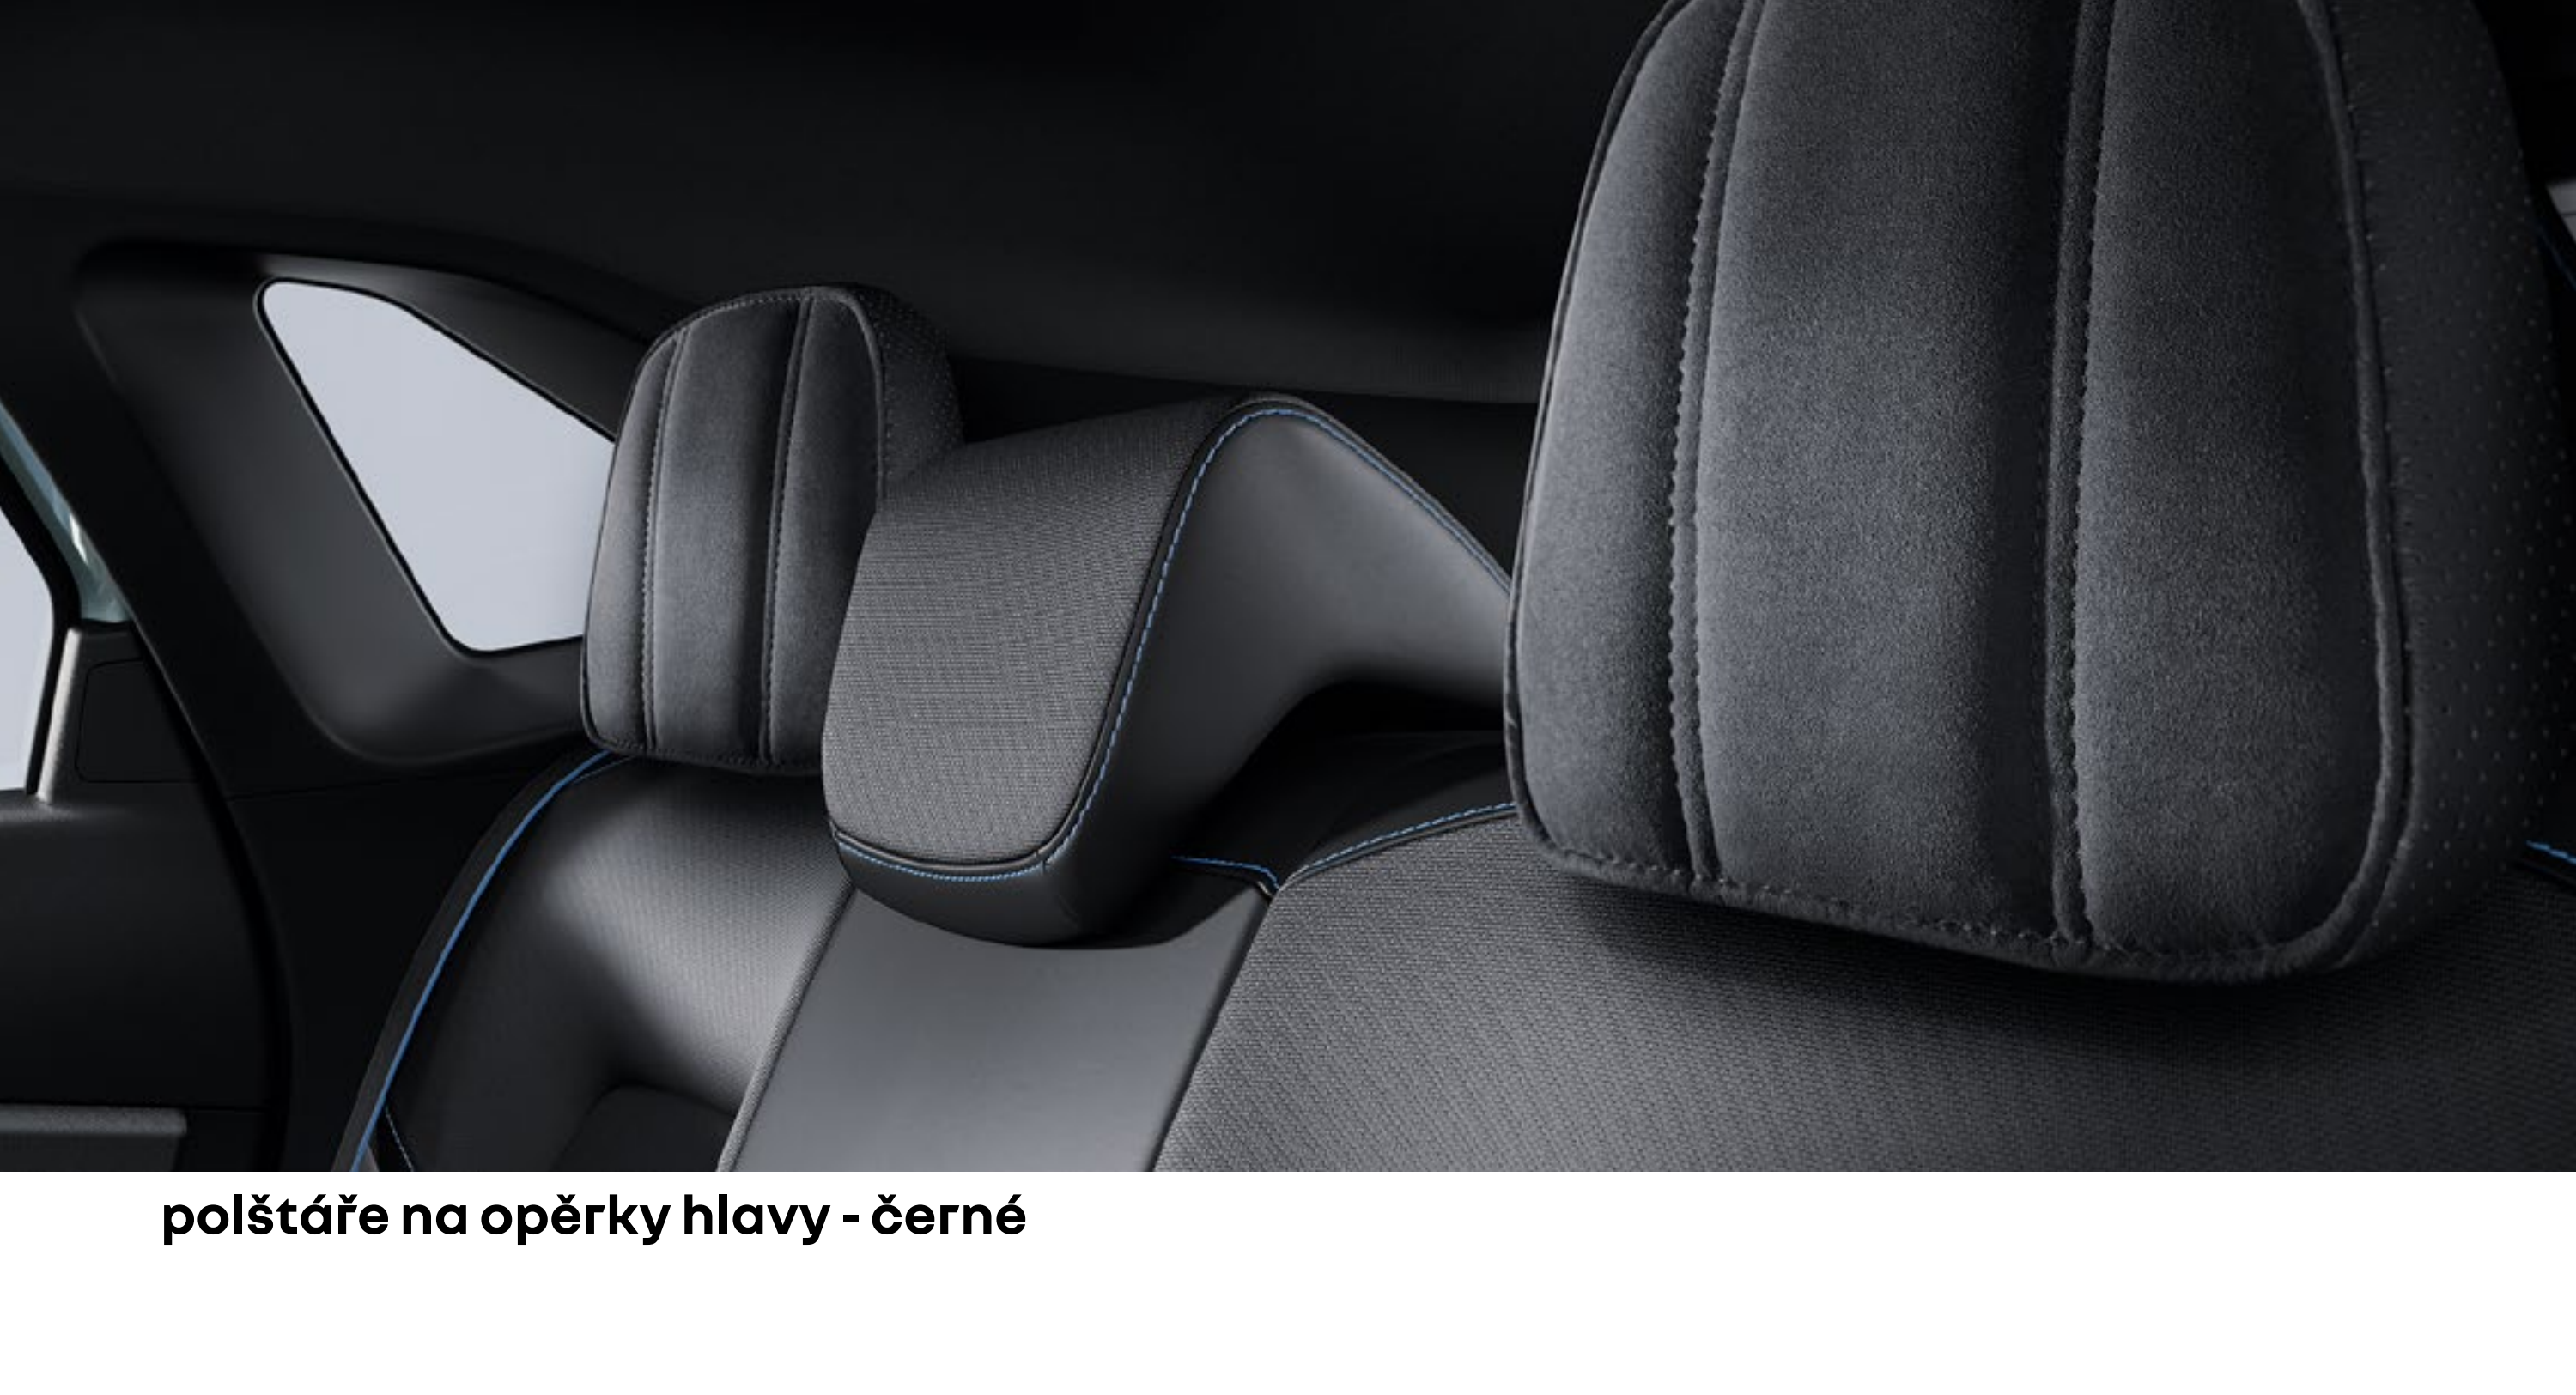

polštáře na opěrku hlavy - černé

Hračky pro děti umístěte na věšák za opěrkou hlavy nebo sklopte zadní stůlek pro zábavu, práci nebo občerstvení.