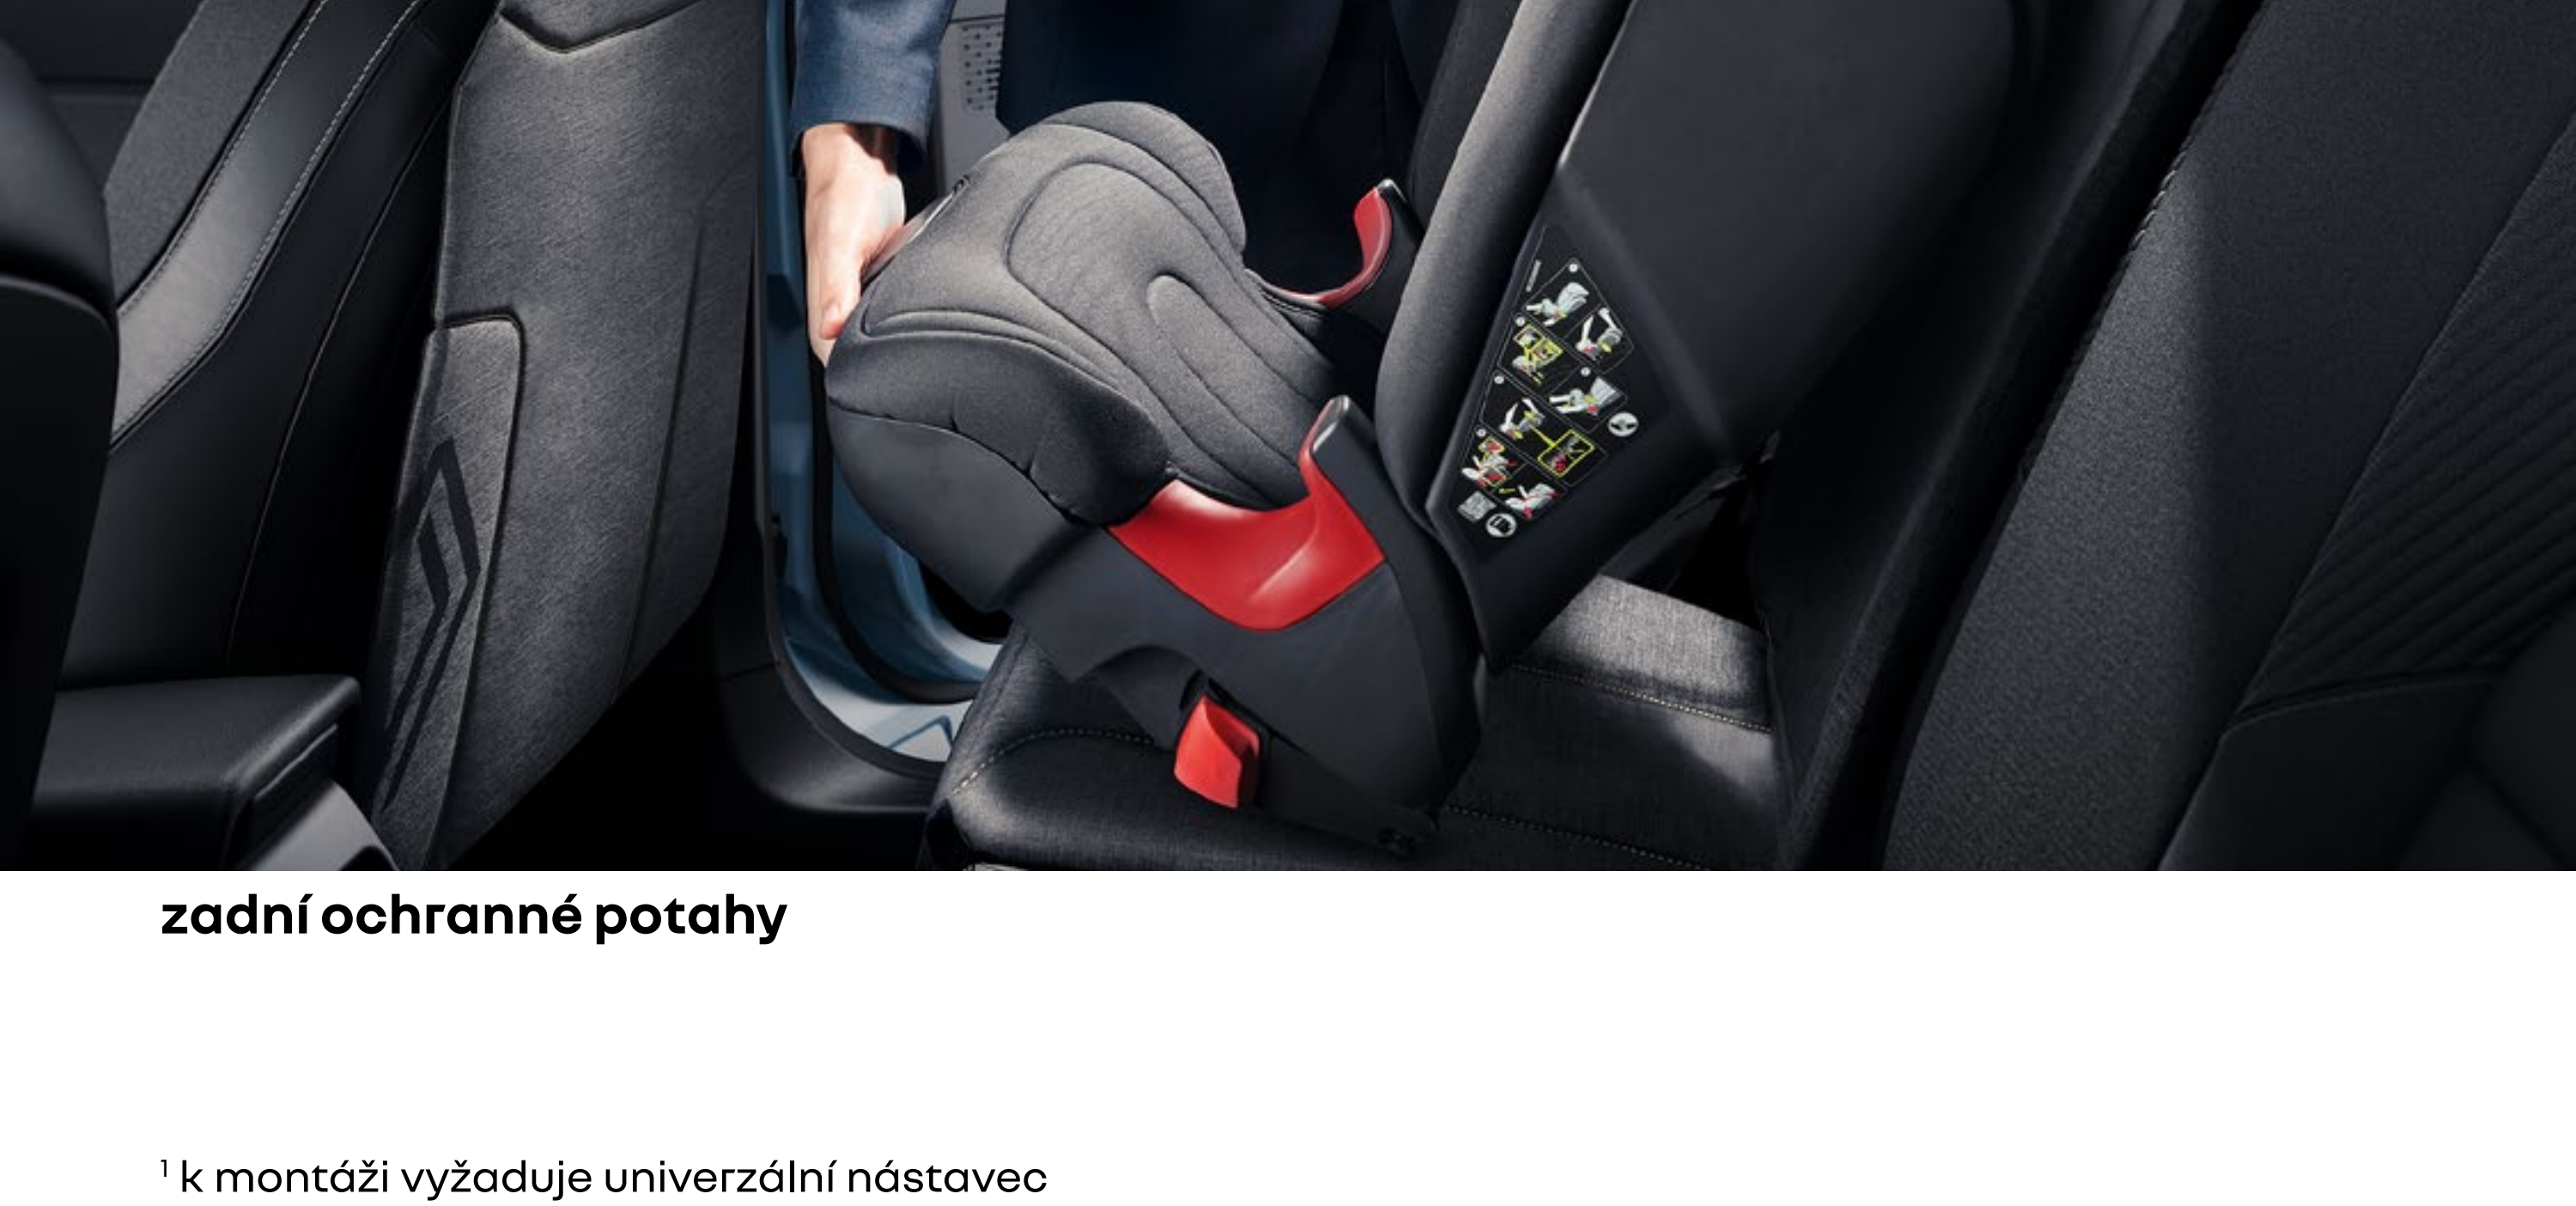

zadní ochranné potahy

¹ k montáži vyžaduje univerzální nástavec