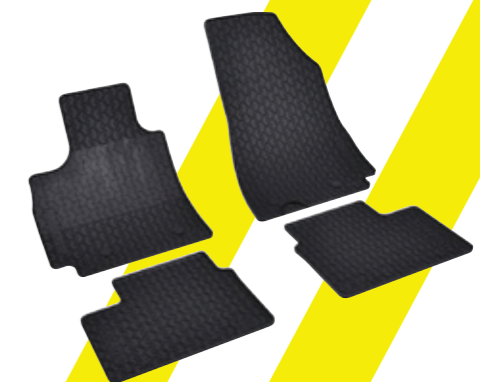

# SEZONNÍ PŘÍSLUŠENSTVÍ

originální příslušenství RENAULT

zvýhodnění až 4 000 Kč

střešní box

nosič lyží

ochrana zavazadlového prostoru

SLEVA 20 %

sněhové řetězy