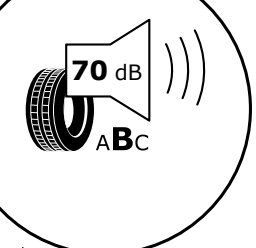

KONSTRUKCE SE ŠPIČKOVÝM VÝKONEM

- 1 – Zlepšený tvar pneumatiky zajišťuje lepší přilnavost k povrchu silnice. Díky malému otěru materiálu má pneumatika dlouhou životnost.
- 2 – Speciální konstrukce a rovnoměrný vzorek snižují valivý odpor pneumatiky = nižší spotřeba paliva.
- 3 – Široké drážky vzorku pneumatiky = snadný odvod vody a perfektní přilnavost za mokra.
- 4 – Vzorek pneumatiky a drážky jsou navrženy speciálně pro minimalizaci hluku = nízká hlučnost při jízdě.

ŠPIČKOVÉ VYVÁŽENÍ
mezi výkonem a spotřebou

VALIVÝ ODPOR

HLUČNOST PNEUMATIK

BEZPEČNOST ZA MOKRA

3 – Široké drážky vzorku pneumatiky = snadný odvod vody a perfektní přilnavost za mokra.

4 – Vzorek pneumatiky a drážky jsou navrženy speciálně pro minimalizaci hluku = nízká hlučnost při jízdě.

Rozměr	Průměr
205/50 R17 93 V XL 205/55 R17 95 V XL 215/60 R17 96 H 225/45 R17 94 Y XL	R17
195/55 R16 87 H 195/55 R16 91 H XL 205/55 R16 91 V 205/60 R16 92 H 215/65 R16 98 H 225/65 R16 C 112/110T VAN 205/65 R16 C 107/105T VAN	R16
165/65 R15 81 T 185/60 R15 84 H 185/65 R15 88 H 185/60 R15 88 H XL 185/65 R15 88 T 195/65 R15 91 H 195/65 R15 91 V 195/65 R15 95 H XL	R15
155/65 R14 75 T 165/65 R14 79 T 175/65 R14 86 T	R14
155/70 R13 75 T 165/70 R13 79 T	R13