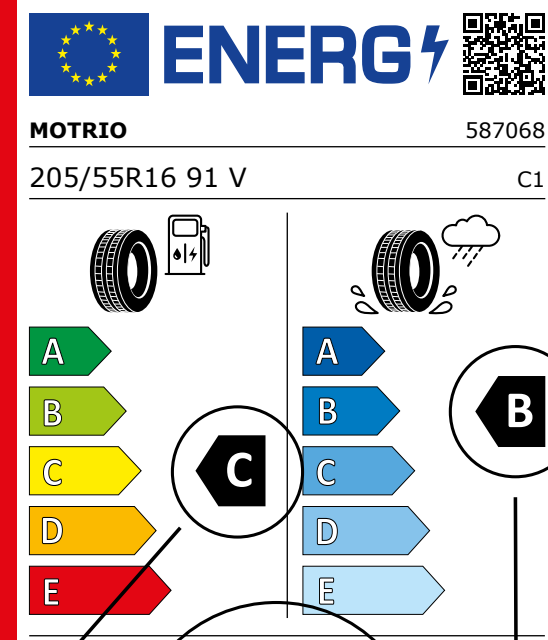

MOTRIO

Letní pneumatiky **Fairway Summer** jsou určeny pro široké použití v městském provozu i mimo něj. Jsou perfektní volbou pro řidiče, kteří vyhledávají komfort a výkon za rozumnou cenu.

VÝHODY

Velký nájezd kilometrů
dlouhá životnost

Nízká spotřeba
šetrné k životnímu prostředí

Vysoká bezpečnost
navržené pro špičkovou přilnavost na mokrých silnicích

Nízká hlučnost
výborné pro městský provoz

KONSTRUKCE SE ŠPIČKOVÝM VÝKONEM

1. 1 – Zlepšený tvar pneumatiky zajišťuje lepší přilnavost k povrchu silnice. Díky malému otěru materiálu má pneumatika dlouhou životnost.
2. 2 – Speciální konstrukce a rovnoměrný vzorek snižují valivý odpor pneumatiky = nižší spotřeba paliva.
3. 3 – Široké drážky vzorku pneumatiky = snadný odvod vody a perfektní přilnavost za mokra.
4. 4 – Vzorek pneumatiky a drážky jsou navrženy speciálně pro minimalizaci hluku = nízká hlučnost při jízdě.

ŠPIČKOVÉ VYVÁŽENÍ
mezi výkonem a spotřebou

VALIVÝ ODPOR

HLUČNOST PNEUMATIK

BEZPEČNOST ZA MOKRA

3 – Široké drážky vzorku pneumatiky = snadný odvod vody a perfektní přilnavost za mokra.

4 – Vzorek pneumatiky a drážky jsou navrženy speciálně pro minimalizaci hluku = nízká hlučnost při jízdě.

Díky nízkému valivému odporu, dlouhé životnosti a nízké spotřebě respektují pneumatiky Motrio Fairway Summer požadavky na ochranu životního prostředí.