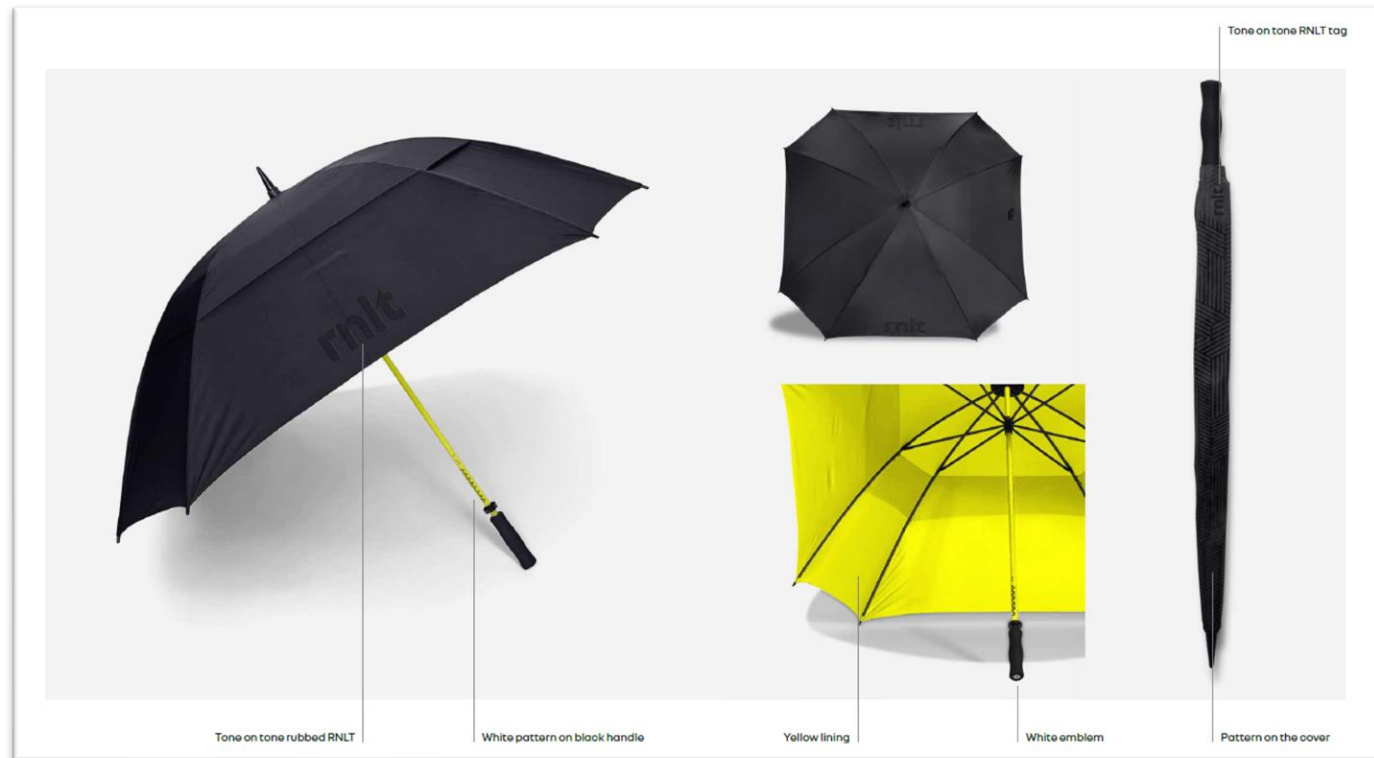

DEŠTNÍK

Barva: Černá

Vlastnosti: Žlutý interiér, čtvercový tvar

Reference: 7717274216

rnlit.