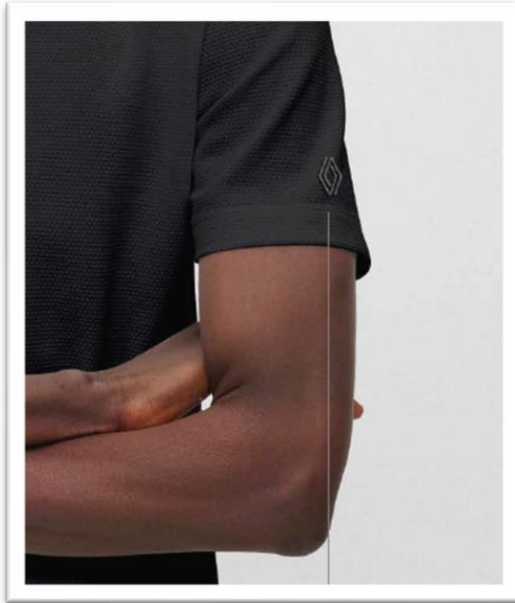

rnl t. ©

SVETR „RNL T“

Barva: Bílá

Materiál: Kašmír

Vlastnosti: Kulatý výstřih, vypuklý látkový nápis „rnl t“

Velikosti: S, M, L, XL, XXL

Reference: 7717274181, 7717274182, 7717274183, 7717274184, 7717274185