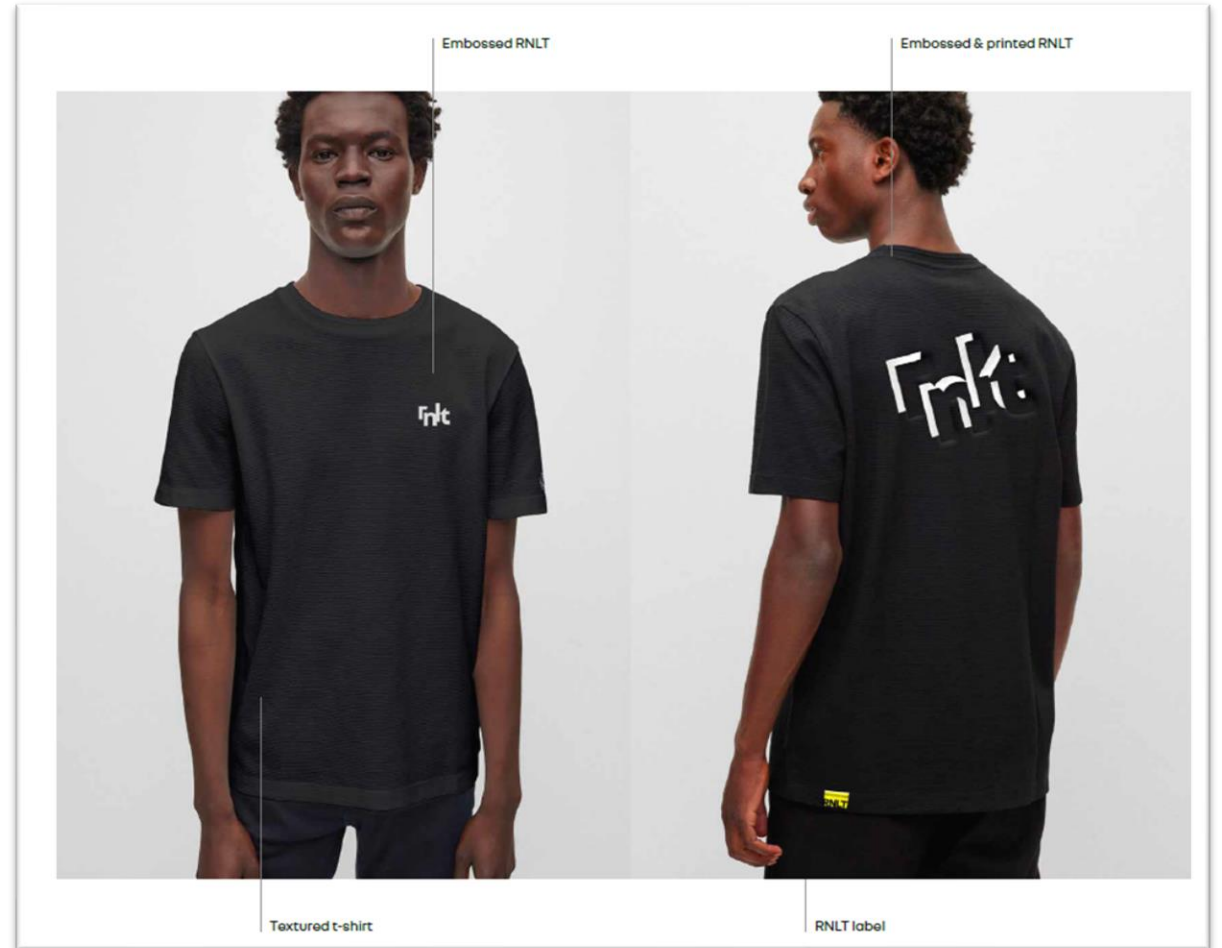

rnl.

TRIČKO S KRÁTKÝM RUKÁVEM „RNL T“

Barva: Černá

Materiál: Bavlna

Vlastnosti: Kulatý výstřih, tkaný štítek „rnl t“

Velikosti: S, M, L, XL, XXL, XXXL

Reference: 7717274175, 7717274176, 7717274177,
7717274178, 7717274179, 7717274180

rnl t. ©

SVETR „RNL T“

Barva: Bílá

Materiál: Kašmír

Vlastnosti: Kulatý výstřih, vypuklý látkový nápis „rnl t“

Velikosti: S, M, L, XL, XXL

Reference: 7717274181, 7717274182, 7717274183, 7717274184, 7717274185

rnl t.

MIKINA S KAPUCÍ „RNL T“

Barva: Bílá

Materiál: Bavlna

Vlastnosti: Kulatý výstřih, vypuklý silikonový nápis „rnl t“

Velikosti: S, M, L, XL, XXL, XXXL

Reference: 7717274187, 7717274188, 7717274189, 7717274190, 7717274191, 7717274192