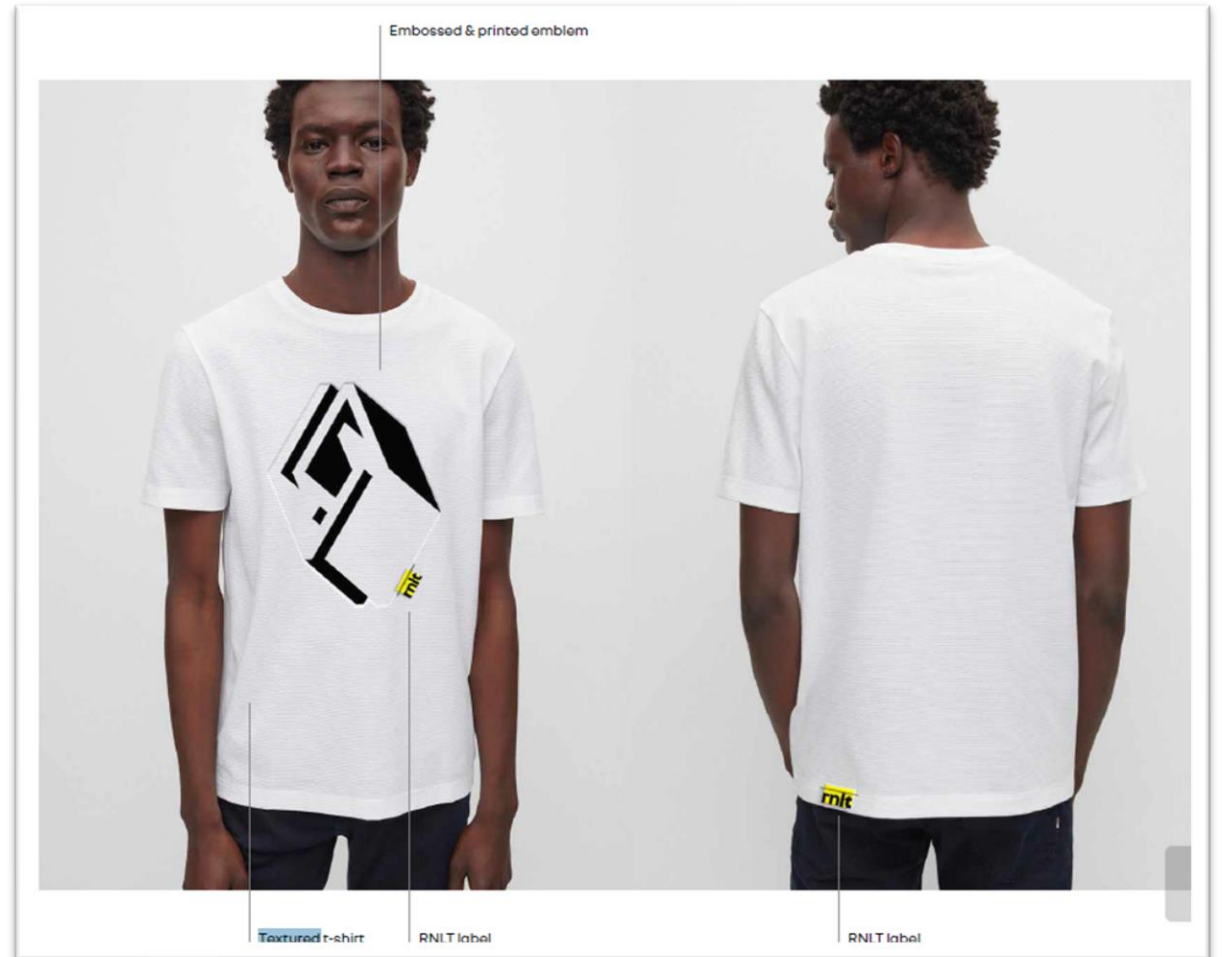

KOLEKCE RNLT

2024

TRIČKO S KRÁTKÝM RUKÁVEM „DIAMANT“

Barva: Bílá

Materiál: Bavlna

Vlastnosti: Kulatý výstřih, tkaný štítek „rnl“

Velikosti: S, M, L, XL, XXL, XXXL

Reference: 7717274163, 7717274164, 7717274165,
7717274166, 7717274167, 7717274168

rnl.

TRIČKO S KRÁTKÝM RUKÁVEM „R“

Barva: Bílá

Materiál: Bavlna

Vlastnosti: Kulatý výstřih, tkaný štítek „rnl“

Velikosti: S, M, L, XL, XXL, XXXL

Reference: 7717274169, 7717274170, 7717274171, 7717274172, 7717274173, 7717274174

rnl.

TRIČKO S KRÁTKÝM RUKÁVEM „RNL T“

Barva: Černá

Materiál: Bavlna

Vlastnosti: Kulatý výstřih, tkaný štítek „rnl t“

Velikosti: S, M, L, XL, XXL, XXXL

Reference: 7717274175, 7717274176, 7717274177,
7717274178, 7717274179, 7717274180

rnl t. ©

SVETR „RNL T“

Barva: Bílá

Materiál: Kašmír

Vlastnosti: Kulatý výstřih, vypuklý látkový nápis „rnl t“

Velikosti: S, M, L, XL, XXL

Reference: 7717274181, 7717274182, 7717274183, 7717274184, 7717274185