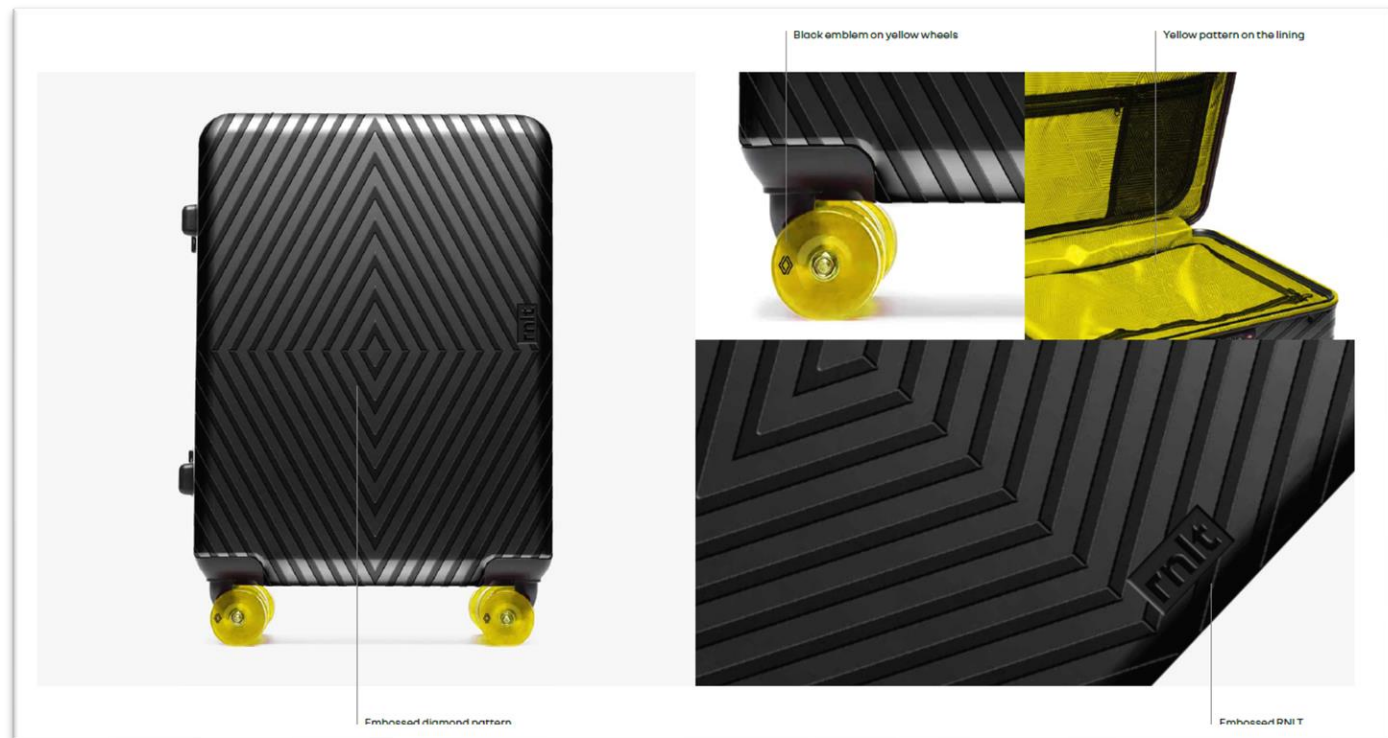

Reference: 7717274213

PŘÍRUČNÍ KUFR

Barva: Černý

Materiál: Tvrdá polykarbonátová skořepina

Vlastnosti: 3polohová teleskopická rukojeť s tlačítkem, kola otočná o 360° na kuličkových ložiscích, kompletně podšitý vnitřek, 2 vnitřní přihrádky se zipem, zavírací mechanismus na zip s kombinačním zámekem TSA

Velikost: 56 x 38 x 25 cm, 2,4 kg

Reference: 7717274214

rnlt.

BATOH

Barva: Černá

Materiál: Voděodolné plátno potažené polyuretanem

Vlastnosti: Žluté detaily, nastavitelné popruhy

Velikosti: 53 x 29 x 13 cm