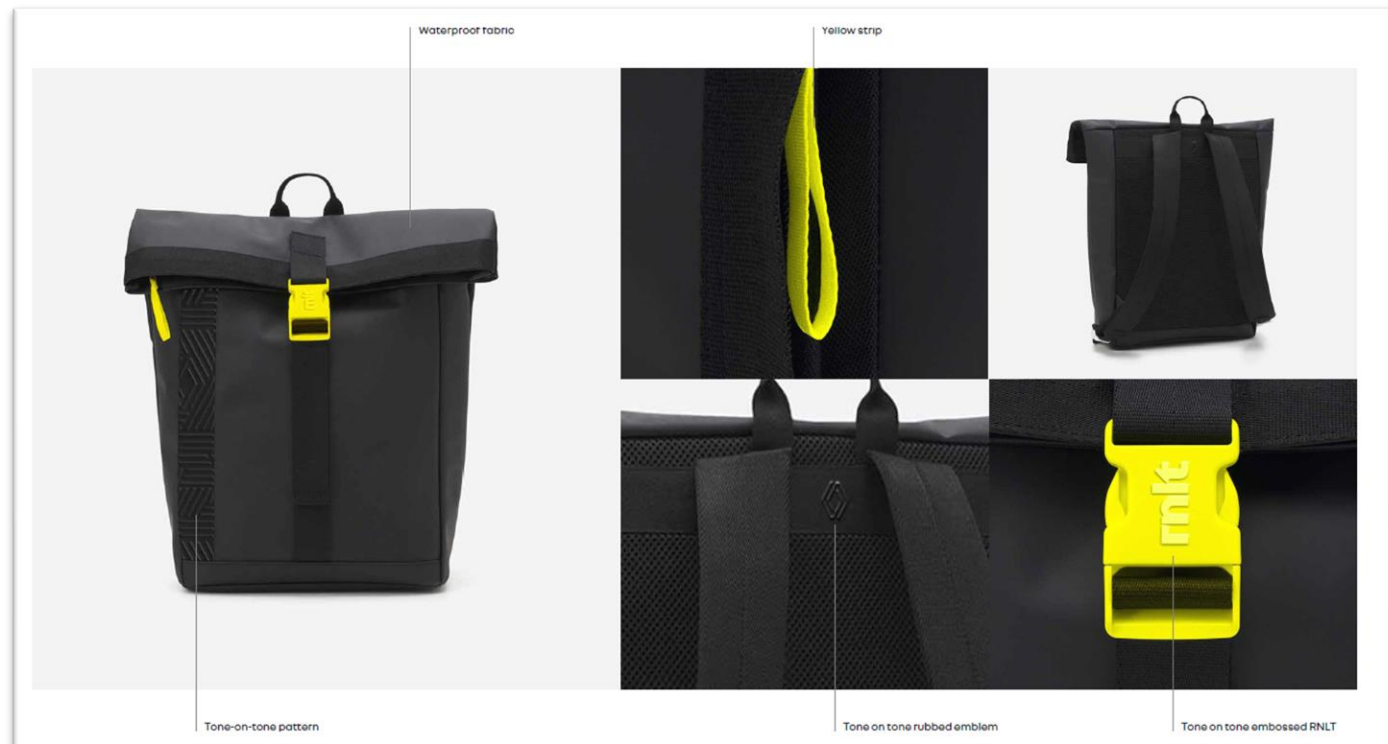

BATOH

Barva: Černá

Materiál: Voděodolné plátno potažené polyuretanem

Vlastnosti: Žluté detaily, nastavitelné popruhy

Velikosti: 53 x 29 x 13 cm

Reference: 7717274215

rnlt.