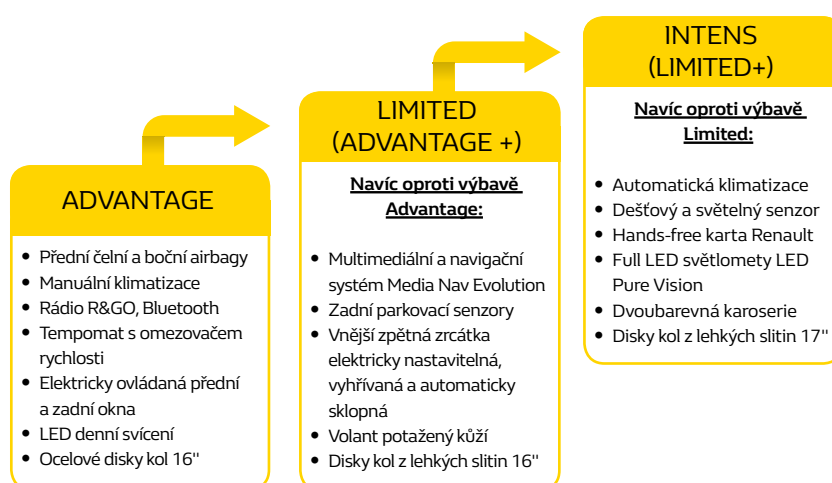

**ZVÝHODNĚNÍ
25 000 Kč**

**FINANCOVÁNÍ
FAIR CREDIT**

**BEZ POPLATKU
ÚROK OD 0%**

VOLITELNÁ VÝBAVA

	Advantage	Limited	Intens
PAKETY			
Pack Limited (Automatická klimatizace, Dešťový a světelný senzor, Hands-free karta Renault)	-	15 000	•
Pack Premium (Elektrochromatické vnitřní zpětné zrcátko, LED stropní osvětlení, Zatmavená zadní okna)	-	-	5 500
Pack City (Easy Park Assist, parkovací senzory 360°, zadní parkovací kamera, Systém sledování mrtvého úhlu). Na Intens nutno s Pack R-Link, nebo Pack Bose	-	-	10 000
Pack R-Link (Multimediální a navigační systém R-Link, Mapové pokrytí Evropy)	-	-	16 000
Pack Bose (Multimediální a navigační systém R-Link, Hudební systém Bose, Mapové pokrytí Evropy)	-	-	27 500
AKTIVNÍ A PASIVNÍ BEZPEČNOST			
ABS s elektronickým rozdělovačem brzdě síly a asistenčním systémem brzd	•	•	•
Elektronický stabilizační systém ESC s protipokluzovým systémem ASR a kontrolou nedotáčivosti CSV	•	•	•
Asistent rozjezdu do kopce	•	•	•
Systém kontroly tlaku v pneumatikách	•	•	•
Čelní airbag na straně řidiče a spolujezdce (s možností deaktivace airbagu spolujezdce)	•	•	•
Boční airbagy chránící hlavu a hrudník na straně řidiče i spolujezdce	•	•	•
Tříbodové bezpečnostní pásy s automatickými předpínači a nastavitelnou výškou na předních sedadlech	•	•	•
Systém kontroly zapnutí bezpečnostních pásů na všech sedadlech	•	•	•
Bezpečnostní opěrky hlavy výškově nastavitelné na všech sedadlech	•	•	•
Systém ISOFIX - příprava pro upevnění dětské sedačky na zadních bočních sedadlech a na sedadle spolujezdce	•	•	•
Tempomat s omezovačem rychlosti	•	•	•
Systém sledování mrtvého úhlu	-	-	Pack City
VNĚJŠÍ VZHLED			
Vnější zpětná zrcátka černá / černá Étoilé	•/-	-/•	-/•
Vnější kliky dveří v barvě karoserie	•	•	•
Přední a zadní ochrana spodní části vozidla v barvě šedá Erbé	-	-	•
Boční lišty na spodních ochranných částech dveří v barvě chromu	-	•	•
Lišta na víku zavazadlového prostoru v barvě chromu	-	-	•
Ocelové disky kol 16", design Aero	•	-	-
Disky kol z lehkých slitin 16" (bližší informace v sekci Personalizace)	-	•	-
Disky kol z lehkých slitin 17" (bližší informace v sekci Personalizace)	-	-	•
Speciální nemetalický lak slonová kost Ivoire	5 000	5 000	5 000
Metalický lak	12 500	12 500	12 500
Speciální metalický lak Červená Flamme, Bílá Nacré, Oranžová Atacama, (lak Červená Flamme nelze na verzi Advantage a Limited, lak Červená Flamme a Oranžová Atacama)	14 500	14 500	14 500
Jednobarevná karoserie (na Intens vč. krytů vnějších zpětných zrcátek v barvě černá lesklá), nelze s panoramatickým střešním oknem	•	•	0
Dvoubarevná karoserie	-	10 000	•
VNITŘNÍ VZHLED			
Tmavý interiér	•	•	•
Kontrastní interiér se světlými prvky	-	-	0
Látkové čalounění Life tmavé	•	-	-
Látkové čalounění Limited	-	•	-
Látkové čalounění Intens v kombinaci černá / slonová kost Ivoire	-	-	•
VIDITELNOST A OSVĚTLENÍ			
LED denní svícení Edge Light	•	•	•
Přední světlomety LED PURE VISION	-	15 000	•
Přední mlhové světlomety	4 000	•	-
Přední mlhové světlomety s funkcí přisvěcování do zatáčky	-	2 000	•
Vnější zpětná zrcátka elektricky nastavitelná a vyhřívaná	•	-	-
Vnější zpětná zrcátka elektricky nastavitelná, vyhřívaná a sklopná	-	•	•
Elektrochromatické vnitřní zpětné zrcátko	-	-	Pack Premium
Tónovaná skla	•	•	•
Zatmavená zadní okna	-	•	Pack Premium
Dešťový a světelný senzor	-	Pack Limited	•
Vnitřní stropní osvětlení z LED pro přední cestující	-	-	Pack Premium
Panoramatické střešní okno - fixní (na Intens nutno s Pack Premium), nelze s jednobarevným provedením karoserie	-	-	13 000