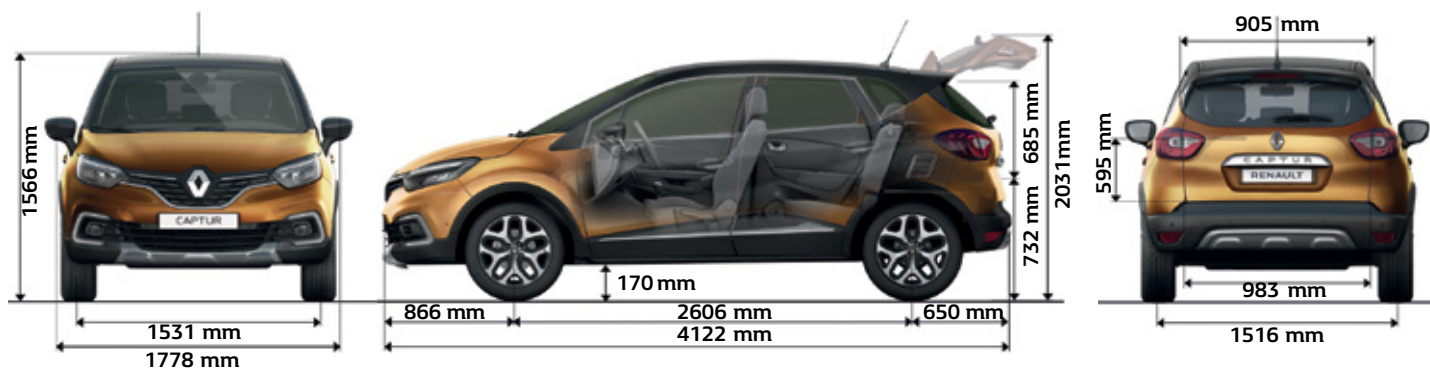

Uvedené ceny příslušenství a balíčků příslušenství jsou včetně DPH a bez montáže. Uvedené ceny balíčků příslušenství jsou již po slevě.

TECHNICKÉ ÚDAJE A ROZMĚRY

MOTORIZACE	TCe 90	TCe 130 GPF	TCe 150 GPF	TCe 150 EDC GPF
Typ převodovky	Manuální 5stup.	Manuální 6stup.	Manuální 6stup.	Automatická 6stup.
Zdvihový objem (cm ³)	898	1 333	1 333	1 333
Palivo	benzín	benzín	benzín	benzín
Počet válců / ventilů	3 / 12	4 / 16	4 / 16	4 / 16
Typ vstříkování	nepřímé	přímé	přímé	přímé
Maximální výkon (kW/k) při otáčkách (ot./min)	66 / 90 při 5 500	96 / 130	110 / 150	110 / 150
Maximální točivý moment (Nm) při otáčkách (ot./min)	140 při 2 250	220 při 1 500	250 při 1 700	250 při 1 700
Emisní norma	Euro 6	Euro 6	Euro 6	Euro 6
System Stop&Start a rekuperace energie při brzdění	ano	ano	ano	ano
PNEUMATIKY*				
	205/60 R16	205/60 R16	205/60 R16	205/60 R16
	205/55 R17	205/55 R17	205/55 R17	205/55 R17
VÝKONY				
Zrychlení 0–100 km/h (s)	13,1	10,2	9,8	9,5
Maximální rychlost (km/h)	171	200	210	210
SPOTŘEBA A EMISE**				
Kombinovaná spotřeba (NEDC-BT) (l)	5,5–5,6	5,6–5,8	5,5–5,9	5,5–5,6
Emise CO ₂ (g/km)	125–127	128–132	125–134	125–128
Objem palivové nádrže	45	45	45	45
ROZMĚRY A HMOTNOSTI***				
Objem zavazadlového prostoru (l)	377 / 455	377 / 455	377 / 455	377 / 455
Provozní hmotnost (kg)	1 248	1 379	1 379	1 396
Maximální povolená celková hmotnost (kg)	1 659	1 729	1 729	1 746
Maximální povolená hmotnost brzděného přívěsu (kg)	900	900	900	900
Maximální povolená hmotnost nebrzděného přívěsu (kg)	620	660	660	670