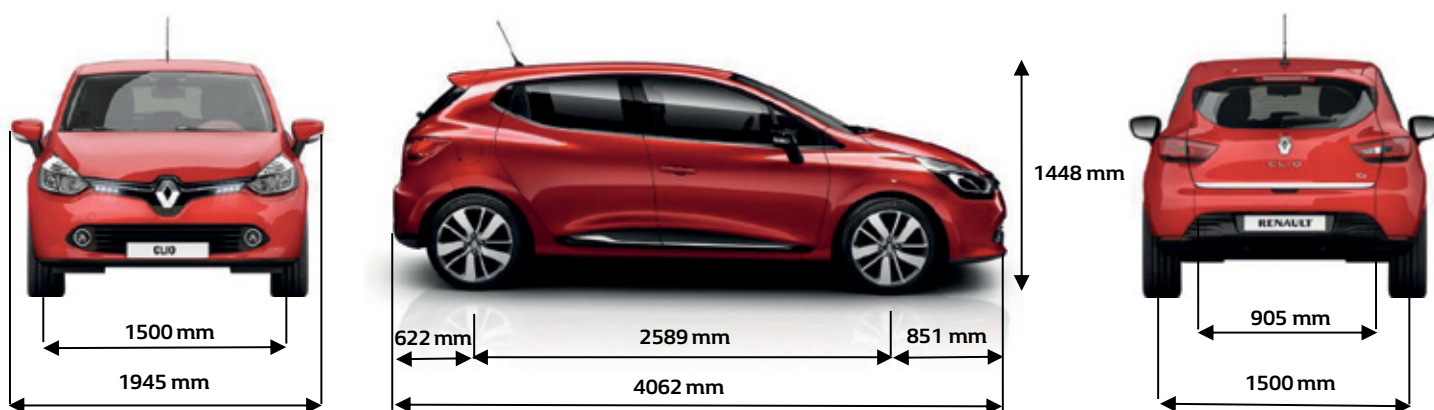

* Uvedené rozměry pneumatik pro jednotlivé motorizace jsou pouze orientační a vždy záleží na vybrané verzi nebo příplatkové výbavě. Více informací Vám sdělí případně Váš prodejce.

** Od září 2018 jsou všechny nové vozy homologovány podle protokolu WLTP – nových celosvětově harmonizovaných zkušebních postupů pro lehká vozidla. Pro lepší pochopení bylo stanoveno přechodné období, během něhož jsou hodnoty spotřeby paliva a emise výfukových plynů testované v rámci WLTP zpětně překládány do starého protokolu NEDC (NEDC-BT). Toto přechodné období se liší v závislosti na zemi. Více informací na <https://www.renault.cz/renault-svet/nove-predpisy.html>