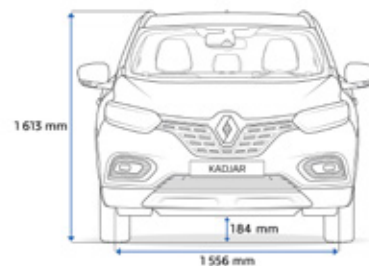

TECHNICKÉ ÚDAJE A ROZMĚRY

MOTORIZACE	Blue dCi 115	Blue dci 115 EDC	Blue dCi 150 4x4
Typ převodovky	Manuální 6stup.	Dvouspojková EDC 7stup. automatická	Manuální 6stup.
Zdvihový objem (cm ³)	1 461	1 461	1 749
Palivo	nafta	nafta	nafta
Počet válců / ventilů	4 / 8	4 / 8	4/16
Typ vstříkovaní	Common Rail	Common Rail	Common Rail
Maximální výkon (kW/k) při otáčkách (ot./min)	85 / 115 při 3 750	85 / 115 při 3 750	110/149 při 4 000
Maximální točivý moment (Nm) při otáčkách (ot./min)	260 při 2 000	260 při 2 000	340 při 1 750
Systém Stop&Start a rekuperace energie při brzdění	ano	ano	ano
PNEUMATIKY*			
Disky kol z lehkých slitin 17"	215/60R17 96H	215/60R17 96H	215 / 60 R17 96 H
Disky kol z lehkých slitin 18"	215 / 55 R18 99V	215 / 55 R18 99V	215 / 55 R18 99V
Disky kol z lehkých slitin 19"	225 / 45 R19 96H	225 / 45 R19 96H	225 / 45 R19 96H
VÝKONY			
Zrychlení 0–100 km/h (s)	11,7	11,5	10,6
Maximální rychlost (km/h)	189	189	197
SPOTŘEBA A EMISE**			
Kombinovaná spotřeba (l)	4,7–5,4	4,9–5,3	5,7–6,0
Emise CO ₂ (g/km)	131–142	129–139	150–159
Objem palivové nádrže (l)	55	55	55
Objem nádrže AdBlue (l)	14	14	14
ROZMĚRY A HMOTNOSTI***			
Objem zavazadlového prostoru (dm ³ /l)	472 / 527	472 / 527	472 / 527
Maximální objem zavazadlového prostoru se sklopnými zadními sedadly (dm ³ , metoda VDA)	1 478	1 478	1 478
Přední nájezdový úhel	18°	18°	17°
Zadní nájezdový úhel	25°	25°	27°
Světla výška (mm)	184	184	183
Provozní hmotnost (kg)	1 428–1 531	1 443–1 547	1 632–1 692
Maximální užitečné zatížení (kg)	447–550	447–551	447–507
Maximální povolená celková hmotnost (kg)	1 978	1 994	2 139
Maximální povolená hmotnost brzděného přívěsu (kg)	1 350	1 350	1 800
Maximální povolená hmotnost nebrzděného přívěsu (kg)	750	750	750