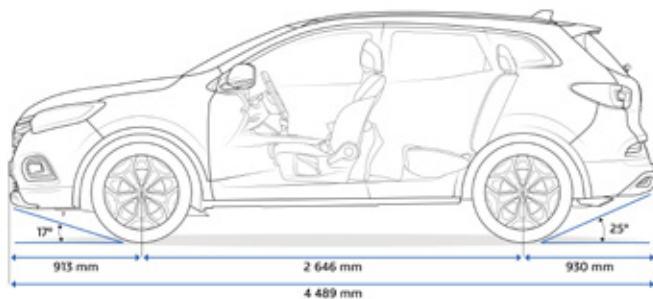

TECHNICKÉ ÚDAJE A ROZMĚRY

MOTORIZACE	Blue dCi 115	Blue dci 115 EDC	Blue dCi 150 4x4
Typ převodovky	Manuální 6stup.	Dvouspojková EDC 7stup. automatická	Manuální 6stup.
Zdvihový objem (cm ³)	1 461	1 461	1 749
Palivo	nafta	nafta	nafta
Počet válců / ventilů	4 / 8	4 / 8	4/16
Typ vstříkovaní	Common Rail	Common Rail	Common Rail
Maximální výkon (kW/k) při otáčkách (ot./min)	85 / 115 při 3 750	85 / 115 při 3 750	110/149 při 4 000
Maximální točivý moment (Nm) při otáčkách (ot./min)	260 při 2 000	260 při 2 000	340 při 1 750
Systém Stop&Start a rekuperace energie při brzdění	ano	ano	ano
PNEUMATIKY*			
Disky kol z lehkých slitin 17"	215/60R17 96H	215/60R17 96H	215 / 60 R17 96 H
Disky kol z lehkých slitin 18"	215 / 55 R18 99V	215 / 55 R18 99V	215 / 55 R18 99V
Disky kol z lehkých slitin 19"	225 / 45 R19 96H	225 / 45 R19 96H	225 / 45 R19 96H
VÝKONY			
Zrychlení 0–100 km/h (s)	11,7	11,5	10,6
Maximální rychlost (km/h)	189	189	197
SPOTŘEBA A EMISE**			
Kombinovaná spotřeba (l)	4,7–5,4	4,9–5,3	5,7–6,0
Emise CO ₂ (g/km)	131–142	129–139	150–159
Objem palivové nádrže (l)	55	55	55
Objem nádrže AdBlue (l)	14	14	14
ROZMĚRY A HMOTNOSTI***			
Objem zavazadlového prostoru (dm ³ /l)	472 / 527	472 / 527	472 / 527
Maximální objem zavazadlového prostoru se sklopnými zadními sedadly (dm ³ , metoda VDA)	1 478	1 478	1 478
Přední nájezdový úhel	18°	18°	17°
Zadní nájezdový úhel	25°	25°	27°
Světla výška (mm)	184	184	183
Provozní hmotnost (kg)	1 428–1 531	1 443–1 547	1 632–1 692
Maximální užitečné zatížení (kg)	447–550	447–551	447–507
Maximální povolená celková hmotnost (kg)	1 978	1 994	2 139
Maximální povolená hmotnost brzděného přívěsu (kg)	1 350	1 350	1 800
Maximální povolená hmotnost nebrzděného přívěsu (kg)	750	750	750