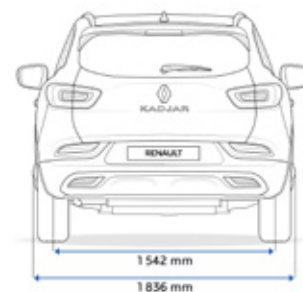

TECHNICKÉ ÚDAJE A ROZMĚRY

MOTORIZACE	Blue dCi 115	Blue dci 115 EDC	Blue dCi 150 4x4
Typ převodovky	Manuální 6stup.	Dvouspojková EDC 7stup. automatická	Manuální 6stup.
Zdvihový objem (cm ³)	1 461	1 461	1 749
Palivo	nafta	nafta	nafta
Počet válců / ventilů	4 / 8	4 / 8	4/16
Typ vstříkovaní	Common Rail	Common Rail	Common Rail
Maximální výkon (kW/k) při otáčkách (ot./min)	85 / 115 při 3 750	85 / 115 při 3 750	110/149 při 4 000
Maximální točivý moment (Nm) při otáčkách (ot./min)	260 při 2 000	260 při 2 000	340 při 1 750
Systém Stop&Start a rekuperace energie při brzdění	ano	ano	ano
PNEUMATIKY*			
Disky kol z lehkých slitin 17"	215/60R17 96H	215/60R17 96H	215 / 60 R17 96 H
Disky kol z lehkých slitin 18"	215 / 55 R18 99V	215 / 55 R18 99V	215 / 55 R18 99V
Disky kol z lehkých slitin 19"	225 / 45 R19 96H	225 / 45 R19 96H	225 / 45 R19 96H
VÝKONY			
Zrychlení 0–100 km/h (s)	11,7	11,5	10,6
Maximální rychlost (km/h)	189	189	197
SPOTŘEBA A EMISE**			
Kombinovaná spotřeba (l)	4,7–5,4	4,9–5,3	5,7–6,0
Emise CO ₂ (g/km)	131–142	129–139	150–159
Objem palivové nádrže (l)	55	55	55
Objem nádrže AdBlue (l)	14	14	14
ROZMĚRY A HMOTNOSTI***			
Objem zavazadlového prostoru (dm ³ /l)	472 / 527	472 / 527	472 / 527
Maximální objem zavazadlového prostoru se sklopnými zadními sedadly (dm ³ , metoda VDA)	1 478	1 478	1 478
Přední nájezdový úhel	18°	18°	17°
Zadní nájezdový úhel	25°	25°	27°
Světla výška (mm)	184	184	183
Provozní hmotnost (kg)	1 428–1 531	1 443–1 547	1 632–1 692
Maximální užitečné zatížení (kg)	447–550	447–551	447–507
Maximální povolená celková hmotnost (kg)	1 978	1 994	2 139
Maximální povolená hmotnost brzděného přívěsu (kg)	1 350	1 350	1 800
Maximální povolená hmotnost nebrzděného přívěsu (kg)	750	750	750