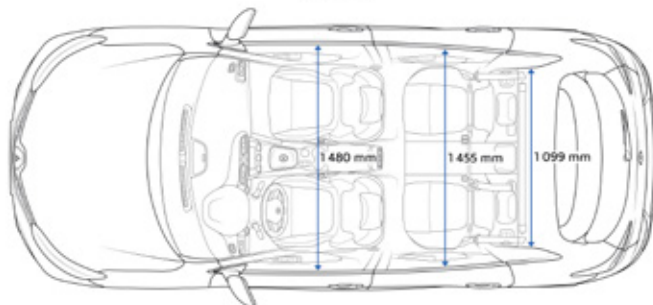

TECHNICKÉ ÚDAJE A ROZMĚRY

MOTORIZACE	Blue dCi 115	Blue dci 115 EDC	Blue dCi 150 4x4
Typ převodovky	Manuální 6stup.	Dvouspojková EDC 7stup. automatická	Manuální 6stup.
Zdvihový objem (cm ³)	1 461	1 461	1 749
Palivo	nafta	nafta	nafta
Počet válců / ventilů	4 / 8	4 / 8	4/16
Typ vstříkovaní	Common Rail	Common Rail	Common Rail
Maximální výkon (kW/k) při otáčkách (ot./min)	85 / 115 při 3 750	85 / 115 při 3 750	110/149 při 4 000
Maximální točivý moment (Nm) při otáčkách (ot./min)	260 při 2 000	260 při 2 000	340 při 1 750
Systém Stop&Start a rekuperace energie při brzdění	ano	ano	ano
PNEUMATIKY*			
Disky kol z lehkých slitin 17"	215/60R17 96H	215/60R17 96H	215 / 60 R17 96 H
Disky kol z lehkých slitin 18"	215 / 55 R18 99V	215 / 55 R18 99V	215 / 55 R18 99V
Disky kol z lehkých slitin 19"	225 / 45 R19 96H	225 / 45 R19 96H	225 / 45 R19 96H
VÝKONY			
Zrychlení 0–100 km/h (s)	11,7	11,5	10,6
Maximální rychlost (km/h)	189	189	197
SPOTŘEBA A EMISE**			
Kombinovaná spotřeba (l)	4,7–5,4	4,9–5,3	5,7–6,0
Emise CO ₂ (g/km)	131–142	129–139	150–159
Objem palivové nádrže (l)	55	55	55
Objem nádrže AdBlue (l)	14	14	14
ROZMĚRY A HMOTNOSTI***			
Objem zavazadlového prostoru (dm ³ /l)	472 / 527	472 / 527	472 / 527
Maximální objem zavazadlového prostoru se sklopnými zadními sedadly (dm ³ , metoda VDA)	1 478	1 478	1 478
Přední nájezdový úhel	18°	18°	17°
Zadní nájezdový úhel	25°	25°	27°
Světla výška (mm)	184	184	183
Provozní hmotnost (kg)	1 428–1 531	1 443–1 547	1 632–1 692
Maximální užitečné zatížení (kg)	447–550	447–551	447–507
Maximální povolená celková hmotnost (kg)	1 978	1 994	2 139
Maximální povolená hmotnost brzděného přívěsu (kg)	1 350	1 350	1 800
Maximální povolená hmotnost nebrzděného přívěsu (kg)	750	750	750