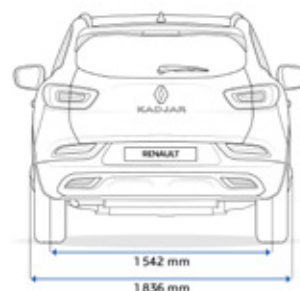

TECHNICKÉ ÚDAJE A ROZMĚRY

MOTORIZACE	Blue dCi 115	Blue dci 115 EDC	Blue dCi 150 4x4
Typ převodovky	Manuální 6stup.	Dvouspojková EDC 7stup. automatická	Manuální 6stup.
Zdvihový objem (cm ³)	1 461	1 461	1 749
Palivo	nafta	nafta	nafta
Počet válců / ventilů	4 / 8	4 / 8	4/16
Typ vstříkovaní	Common Rail	Common Rail	Common Rail
Maximální výkon (kW/k) při otáčkách (ot./min)	85 / 115 při 3 750	85 / 115 při 3 750	110/149 při 4 000
Maximální točivý moment (Nm) při otáčkách (ot./min)	260 při 2 000	260 při 2 000	340 při 1 750
Systém Stop&Start a rekuperace energie při brzdění	ano	ano	ano
PNEUMATIKY*			
Disky kol z lehkých slitin 17"	215/60R17 96H	215/60R17 96H	215 / 60 R17 96 H
Disky kol z lehkých slitin 18"	215/55 R18 99V	215/55 R18 99V	215 / 55 R18 99V
Disky kol z lehkých slitin 19"	225/45 R19 96H	225/45 R19 96H	225 / 45 R19 96H
VÝKONY			
Zrychlení 0–100 km/h (s)	11,7	11,5	10,6
Maximální rychlost (km/h)	189	189	197
SPOTŘEBA A EMISE**			
Kombinovaná spotřeba (l)	4,7–5,4	4,9–5,3	5,7–6,0
Emise CO ₂ (g/km)	131–142	129–139	150–159
Objem palivové nádrže (l)	55	55	55
Objem nádrže AdBlue (l)	14	14	14
ROZMĚRY A HMOTNOST***			
Objem zavazadlového prostoru (dm ³ /l)	472 / 527	472 / 527	472 / 527
Maximální objem zavazadlového prostoru se sklopnými zadními sedadly (dm ³ , metoda VDA)	1 478	1 478	1 478
Přední nájezdový úhel	18°	18°	17°
Zadní nájezdový úhel	25°	25°	27°
Světlá výška (mm)	184	184	183
Provozní hmotnost (kg)	1 428–1 531	1 443–1 547	1 632–1 692
Maximální užitečné zatížení (kg)	447–550	447–551	447–507
Maximální povolená celková hmotnost (kg)	1 978	1 994	2 139
Maximální povolená hmotnost brzděného přívěsu (kg)	1 350	1 350	1 800
Maximální povolená hmotnost nebrzděného přívěsu (kg)	750	750	750