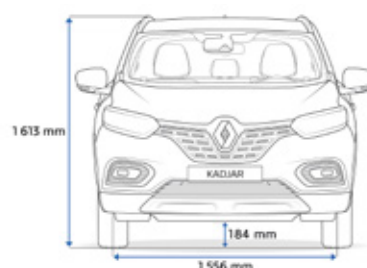

TECHNICKÉ ÚDAJE A ROZMĚRY

MOTORIZACE	Blue dCi 115	Blue dci 115 EDC	Blue dCi 150 4x4
Typ převodovky	Manuální 6stup.	Dvouspojková EDC 7stup. automatická	Manuální 6stup.
Zdvihový objem (cm ³)	1 461	1 461	1 749
Palivo	nafta	nafta	nafta
Počet válců / ventilů	4 / 8	4 / 8	4/16
Typ vstříkovaní	Common Rail	Common Rail	Common Rail
Maximální výkon (kW/k) při otáčkách (ot./min)	85 / 115 při 3 750	85 / 115 při 3 750	110/149 při 4 000
Maximální točivý moment (Nm) při otáčkách (ot./min)	260 při 2 000	260 při 2 000	340 při 1 750
Systém Stop&Start a rekuperace energie při brzdění	ano	ano	ano
PNEUMATIKY*			
Disky kol z lehkých slitin 17"	215/60R17 96H	215/60R17 96H	215 / 60 R17 96 H
Disky kol z lehkých slitin 18"	215/55 R18 99V	215/55 R18 99V	215 / 55 R18 99V
Disky kol z lehkých slitin 19"	225/45 R19 96H	225/45 R19 96H	225 / 45 R19 96H
VÝKONY			
Zrychlení 0–100 km/h (s)	11,7	11,5	10,6
Maximální rychlost (km/h)	189	189	197
SPOTŘEBA A EMISE**			
Kombinovaná spotřeba (l)	4,7–5,4	4,9–5,3	5,7–6,0
Emise CO ₂ (g/km)	131–142	129–139	150–159
Objem palivové nádrže (l)	55	55	55
Objem nádrže AdBlue (l)	14	14	14
ROZMĚRY A HMOTNOST***			
Objem zavazadlového prostoru (dm ³ /l)	472 / 527	472 / 527	472 / 527
Maximální objem zavazadlového prostoru se sklopnými zadními sedadly (dm ³ , metoda VDA)	1 478	1 478	1 478
Přední nájezdový úhel	18°	18°	17°
Zadní nájezdový úhel	25°	25°	27°
Světlá výška (mm)	184	184	183
Provozní hmotnost (kg)	1 428–1 531	1 443–1 547	1 632–1 692
Maximální užitečné zatížení (kg)	447–550	447–551	447–507
Maximální povolená celková hmotnost (kg)	1 978	1 994	2 139
Maximální povolená hmotnost brzděného přívěsu (kg)	1 350	1 350	1 800
Maximální povolená hmotnost nebrzděného přívěsu (kg)	750	750	750