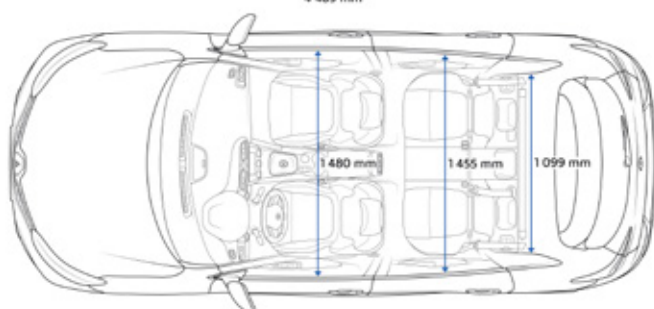

TECHNICKÉ ÚDAJE A ROZMĚRY

MOTORIZACE	Blue dCi 115	Blue dci 115 EDC	Blue dCi 150 4x4
Typ převodovky	Manuální 6stup.	Dvouspojková EDC 7stup. automatická	Manuální 6stup.
Zdvihový objem (cm ³)	1 461	1 461	1 749
Palivo	nafta	nafta	nafta
Počet válců / ventilů	4 / 8	4 / 8	4/16
Typ vstříkovaní	Common Rail	Common Rail	Common Rail
Maximální výkon (kW/k) při otáčkách (ot./min)	85 / 115 při 3 750	85 / 115 při 3 750	110/149 při 4 000
Maximální točivý moment (Nm) při otáčkách (ot./min)	260 při 2 000	260 při 2 000	340 při 1 750
Systém Stop&Start a rekuperace energie při brzdění	ano	ano	ano
PNEUMATIKY*			
Disky kol z lehkých slitin 17"	215/60R17 96H	215/60R17 96H	215 / 60 R17 96 H
Disky kol z lehkých slitin 18"	215/55 R18 99V	215/55 R18 99V	215 / 55 R18 99V
Disky kol z lehkých slitin 19"	225/45 R19 96H	225/45 R19 96H	225 / 45 R19 96H
VÝKONY			
Zrychlení 0–100 km/h (s)	11,7	11,5	10,6
Maximální rychlost (km/h)	189	189	197
SPOTŘEBA A EMISE**			
Kombinovaná spotřeba (l)	4,7–5,4	4,9–5,3	5,7–6,0
Emise CO ₂ (g/km)	131–142	129–139	150–159
Objem palivové nádrže (l)	55	55	55
Objem nádrže AdBlue (l)	14	14	14
ROZMĚRY A HMOTNOST***			
Objem zavazadlového prostoru (dm ³ /l)	472 / 527	472 / 527	472 / 527
Maximální objem zavazadlového prostoru se sklopnými zadními sedadly (dm ³ , metoda VDA)	1 478	1 478	1 478
Přední nájezdový úhel	18°	18°	17°
Zadní nájezdový úhel	25°	25°	27°
Světlá výška (mm)	184	184	183
Provozní hmotnost (kg)	1 428–1 531	1 443–1 547	1 632–1 692
Maximální užitečné zatížení (kg)	447–550	447–551	447–507
Maximální povolená celková hmotnost (kg)	1 978	1 994	2 139
Maximální povolená hmotnost brzděného přívěsu (kg)	1 350	1 350	1 800
Maximální povolená hmotnost nebrzděného přívěsu (kg)	750	750	750