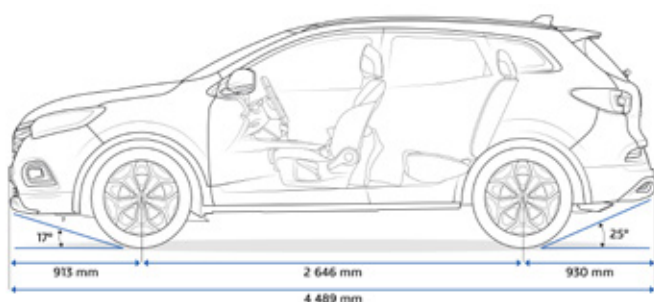

TECHNICKÉ ÚDAJE A ROZMĚRY

MOTORIZACE	Blue dCi 115	Blue dci 115 EDC	Blue dCi 150 4x4
Typ převodovky	Manuální 6stup.	Dvouspojková EDC 7stup. automatická	Manuální 6stup.
Zdvihový objem (cm ³)	1 461	1 461	1 749
Palivo	nafta	nafta	nafta
Počet válců / ventilů	4 / 8	4 / 8	4/16
Typ vstříkovaní	Common Rail	Common Rail	Common Rail
Maximální výkon (kW/k) při otáčkách (ot./min)	85 / 115 při 3 750	85 / 115 při 3 750	110/149 při 4 000
Maximální točivý moment (Nm) při otáčkách (ot./min)	260 při 2 000	260 při 2 000	340 při 1 750
Systém Stop&Start a rekuperace energie při brzdění	ano	ano	ano
PNEUMATIKY*			
Disky kol z lehkých slitin 17"	215/60R17 96H	215/60R17 96H	215 / 60 R17 96 H
Disky kol z lehkých slitin 18"	215/55 R18 99V	215/55 R18 99V	215 / 55 R18 99V
Disky kol z lehkých slitin 19"	225/45 R19 96H	225/45 R19 96H	225 / 45 R19 96H
VÝKONY			
Zrychlení 0–100 km/h (s)	11,7	11,5	10,6
Maximální rychlost (km/h)	189	189	197
SPOTŘEBA A EMISE**			
Kombinovaná spotřeba (l)	4,7–5,4	4,9–5,3	5,7–6,0
Emise CO ₂ (g/km)	131–142	129–139	150–159
Objem palivové nádrže (l)	55	55	55
Objem nádrže AdBlue (l)	14	14	14
ROZMĚRY A HMOTNOST***			
Objem zavazadlového prostoru (dm ³ /l)	472 / 527	472 / 527	472 / 527
Maximální objem zavazadlového prostoru se sklopnými zadními sedadly (dm ³ , metoda VDA)	1 478	1 478	1 478
Přední nájezdový úhel	18°	18°	17°
Zadní nájezdový úhel	25°	25°	27°
Světlá výška (mm)	184	184	183
Provozní hmotnost (kg)	1 428–1 531	1 443–1 547	1 632–1 692
Maximální užitečné zatížení (kg)	447–550	447–551	447–507
Maximální povolená celková hmotnost (kg)	1 978	1 994	2 139
Maximální povolená hmotnost brzděného přívěsu (kg)	1 350	1 350	1 800
Maximální povolená hmotnost nebrzděného přívěsu (kg)	750	750	750