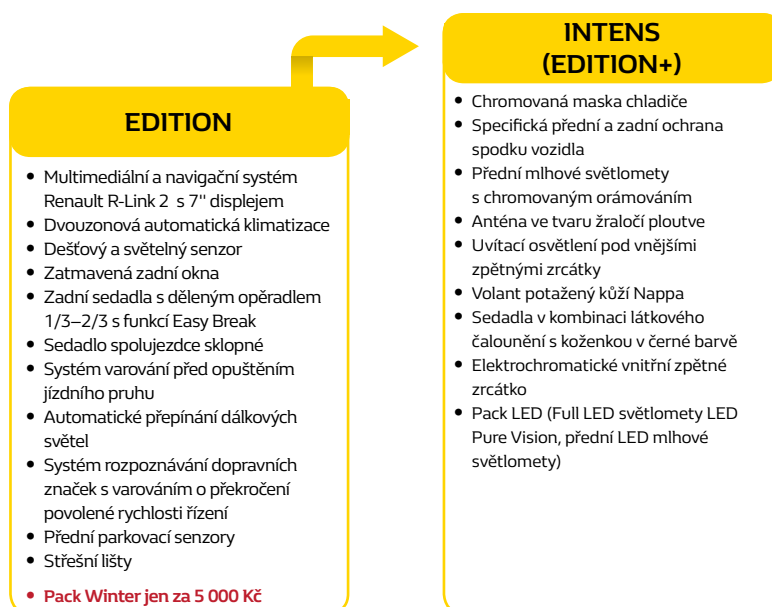

**SLEVA AŽ
4 000 Kč**

NA NÁKUP
PŘÍSLUŠENSTVÍ**

**FINANCOVÁNÍ
PREMIUM
30 000 Kč**

AKČNÍ SLEVA
NA SKLADOVÉ VOZY***

Ceník: skladové vozy

Verze	Ceníková cena	Akční cena včetně výkupu
EDITION*		
Blue dCi 115	599 900	524 900
Blue dCi 115 EDC	651 900	576 900
INTENS*		
Blue dCi 115	644 900	569 900
Blue dCi 115 EDC	696 900	621 900
Blue dCi 150 4x4	746 900	671 900