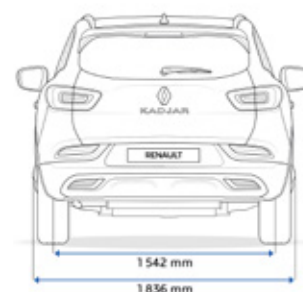

TECHNICKÉ ÚDAJE A ROZMĚRY

MOTORIZACE	Blue dCi 115	Blue dci 115 EDC	Blue dCi 150 4x4
Typ převodovky	Manuální 6stup.	Dvouspojková EDC 7stup. automatická	Manuální 6stup.
Zdvihový objem (cm ³)	1 461	1 461	1 749
Palivo	nafta	nafta	nafta
Počet válců / ventilů	4 / 8	4 / 8	4/16
Typ vstříkovaní	Common Rail	Common Rail	Common Rail
Maximální výkon (kW/k) při otáčkách (ot./min)	85 / 115 při 3 750	85 / 115 při 3 750	110/149 při 4 000
Maximální točivý moment (Nm) při otáčkách (ot./min)	260 při 2 000	260 při 2 000	340 při 1 750
Systém Stop&Start a rekuperace energie při brzdění	ano	ano	ano
PNEUMATIKY*			
Disky kol z lehkých slitin 17"	215/60R17 96H	215/60R17 96H	215 / 60 R17 96 H
Disky kol z lehkých slitin 18"	215 / 55 R18 99V	215 / 55 R18 99V	215 / 55 R18 99V
Disky kol z lehkých slitin 19"	225 / 45 R19 96H	225 / 45 R19 96H	225 / 45 R19 96H
VÝKONY			
Zrychlení 0–100 km/h (s)	11,7	11,5	10,6
Maximální rychlost (km/h)	189	189	197
SPOTŘEBA A EMISE**			
Kombinovaná spotřeba (l)	4,3–4,5	4,3–4,5	5,2–5,3
Spotřeba město (l)	4,9–5,1	4,5–4,9	6,0–6,4
Spotřeba mimo město (l)	3,9–4,1	4,2	4,6–4,7
Emise CO ₂ (g/km)	112–117	113–117	136–139
Objem palivové nádrže (l)	55	55	55
Objem nádrže AdBlue (l)	14	14	14
ROZMĚRY A HMOTNOSTI***			
Objem zavazadlového prostoru (dm ³ /l)	472 / 527	472 / 527	472 / 527
Maximální objem zavazadlového prostoru se sklopnými zadními sedadly (dm ³ , metoda VDA)	1 478	1 478	1 478
Přední nájezdový úhel	18°	18°	17°
Zadní nájezdový úhel	25°	25°	27°
Světlá výška (mm)	184	184	183
Provozní hmotnost (kg)	1 428–1 531	1 443–1 547	1 632–1 692
Maximální užitečné zatížení (kg)	447–550	447–551	447–507
Maximální povolená celková hmotnost (kg)	1 978	1 994	2 139
Maximální povolená hmotnost brzděného přívěsu (kg)	1 350	1 350	1 800
Maximální povolená hmotnost nebrzděného přívěsu (kg)	750	750	750