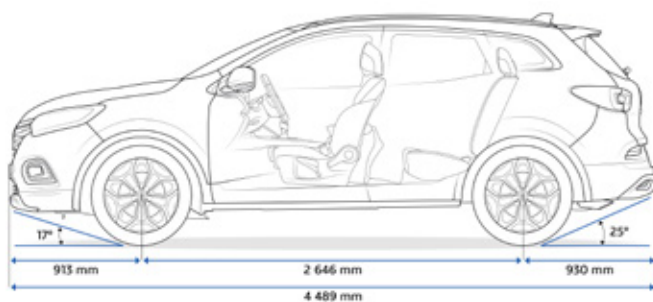

TECHNICKÉ ÚDAJE A ROZMĚRY

MOTORIZACE	Blue dCi 115	Blue dci 115 EDC	Blue dCi 150 4x4
Typ převodovky	Manuální 6stup.	Dvouspojková EDC 7stup. automatická	Manuální 6stup.
Zdvihový objem (cm ³)	1 461	1 461	1 749
Palivo	nafta	nafta	nafta
Počet válců / ventilů	4 / 8	4 / 8	4/16
Typ vstříkovaní	Common Rail	Common Rail	Common Rail
Maximální výkon (kW/k) při otáčkách (ot./min)	85 / 115 při 3 750	85 / 115 při 3 750	110/149 při 4 000
Maximální točivý moment (Nm) při otáčkách (ot./min)	260 při 2 000	260 při 2 000	340 při 1 750
Systém Stop&Start a rekuperace energie při brzdění	ano	ano	ano
PNEUMATIKY*			
Disky kol z lehkých slitin 17"	215/60R17 96H	215/60R17 96H	215 / 60 R17 96 H
Disky kol z lehkých slitin 18"	215 / 55 R18 99V	215 / 55 R18 99V	215 / 55 R18 99V
Disky kol z lehkých slitin 19"	225 / 45 R19 96H	225 / 45 R19 96H	225 / 45 R19 96H
VÝKONY			
Zrychlení 0–100 km/h (s)	11,7	11,5	10,6
Maximální rychlost (km/h)	189	189	197
SPOTŘEBA A EMISE**			
Kombinovaná spotřeba (l)	4,3–4,5	4,3–4,5	5,2–5,3
Spotřeba město (l)	4,9–5,1	4,5–4,9	6,0–6,4
Spotřeba mimo město (l)	3,9–4,1	4,2	4,6–4,7
Emise CO ₂ (g/km)	112–117	113–117	136–139
Objem palivové nádrže (l)	55	55	55
Objem nádrže AdBlue (l)	14	14	14
ROZMĚRY A HMOTNOSTI***			
Objem zavazadlového prostoru (dm ³ /l)	472 / 527	472 / 527	472 / 527
Maximální objem zavazadlového prostoru se sklopnými zadními sedadly (dm ³ , metoda VDA)	1 478	1 478	1 478
Přední nájezdový úhel	18°	18°	17°
Zadní nájezdový úhel	25°	25°	27°
Světlá výška (mm)	184	184	183
Provozní hmotnost (kg)	1 428–1 531	1 443–1 547	1 632–1 692
Maximální užitečné zatížení (kg)	447–550	447–551	447–507
Maximální povolená celková hmotnost (kg)	1 978	1 994	2 139
Maximální povolená hmotnost brzděného přívěsu (kg)	1 350	1 350	1 800
Maximální povolená hmotnost nebrzděného přívěsu (kg)	750	750	750