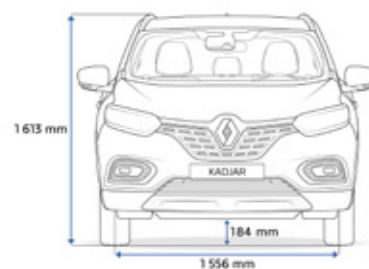

TECHNICKÉ ÚDAJE A ROZMĚRY

MOTORIZACE	Blue dCi 115	Blue dci 115 EDC	Blue dCi 150 4x4
Typ převodovky	Manuální 6stup.	Dvouspojková EDC 7stup. automatická	Manuální 6stup.
Zdvihový objem (cm ³)	1 461	1 461	1 749
Palivo	nafta	nafta	nafta
Počet válců / ventilů	4 / 8	4 / 8	4/16
Typ vstříkovaní	Common Rail	Common Rail	Common Rail
Maximální výkon (kW/k) při otáčkách (ot./min)	85 / 115 při 3 750	85 / 115 při 3 750	110/149 při 4 000
Maximální točivý moment (Nm) při otáčkách (ot./min)	260 při 2 000	260 při 2 000	340 při 1 750
Systém Stop&Start a rekuperace energie při brzdění	ano	ano	ano
PNEUMATIKY*			
Disky kol z lehkých slitin 17"	215/60R17 96H	215/60R17 96H	215 / 60 R17 96 H
Disky kol z lehkých slitin 18"	215 / 55 R18 99V	215 / 55 R18 99V	215 / 55 R18 99V
Disky kol z lehkých slitin 19"	225 / 45 R19 96H	225 / 45 R19 96H	225 / 45 R19 96H
VÝKONY			
Zrychlení 0–100 km/h (s)	11,7	11,5	10,6
Maximální rychlost (km/h)	189	189	197
SPOTŘEBA A EMISE**			
Kombinovaná spotřeba (l)	4,3–4,5	4,3–4,5	5,2–5,3
Spotřeba město (l)	4,9–5,1	4,5–4,9	6,0–6,4
Spotřeba mimo město (l)	3,9–4,1	4,2	4,6–4,7
Emise CO ₂ (g/km)	112–117	113–117	136–139
Objem palivové nádrže (l)	55	55	55
Objem nádrže AdBlue (l)	14	14	14
ROZMĚRY A HMOTNOSTI***			
Objem zavazadlového prostoru (dm ³ /l)	472 / 527	472 / 527	472 / 527
Maximální objem zavazadlového prostoru se sklopnými zadními sedadly (dm ³ , metoda VDA)	1 478	1 478	1 478
Přední nájezdový úhel	18°	18°	17°
Zadní nájezdový úhel	25°	25°	27°
Světlá výška (mm)	184	184	183
Provozní hmotnost (kg)	1 428–1 531	1 443–1 547	1 632–1 692
Maximální užitečné zatížení (kg)	447–550	447–551	447–507
Maximální povolená celková hmotnost (kg)	1 978	1 994	2 139
Maximální povolená hmotnost brzděného přívěsu (kg)	1 350	1 350	1 800
Maximální povolená hmotnost nebrzděného přívěsu (kg)	750	750	750