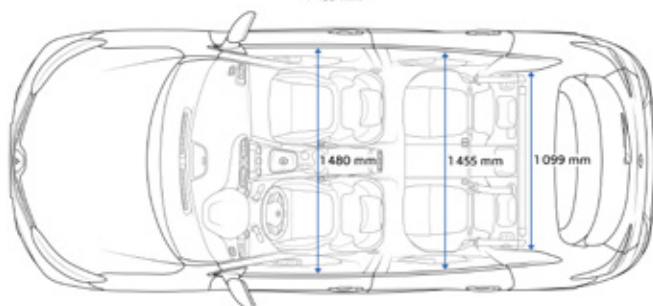

TECHNICKÉ ÚDAJE A ROZMĚRY

MOTORIZACE	Blue dCi 115	Blue dci 115 EDC	Blue dCi 150 4x4
Typ převodovky	Manuální 6stup.	Dvouspojková EDC 7stup. automatická	Manuální 6stup.
Zdvihový objem (cm ³)	1 461	1 461	1 749
Palivo	nafta	nafta	nafta
Počet válců / ventilů	4 / 8	4 / 8	4/16
Typ vstříkovaní	Common Rail	Common Rail	Common Rail
Maximální výkon (kW/k) při otáčkách (ot./min)	85 / 115 při 3 750	85 / 115 při 3 750	110/149 při 4 000
Maximální točivý moment (Nm) při otáčkách (ot./min)	260 při 2 000	260 při 2 000	340 při 1 750
Systém Stop&Start a rekuperace energie při brzdění	ano	ano	ano
PNEUMATIKY*			
Disky kol z lehkých slitin 17"	215/60R17 96H	215/60R17 96H	215 / 60 R17 96 H
Disky kol z lehkých slitin 18"	215 / 55 R18 99V	215 / 55 R18 99V	215 / 55 R18 99V
Disky kol z lehkých slitin 19"	225 / 45 R19 96H	225 / 45 R19 96H	225 / 45 R19 96H
VÝKONY			
Zrychlení 0–100 km/h (s)	11,7	11,5	10,6
Maximální rychlost (km/h)	189	189	197
SPOTŘEBA A EMISE**			
Kombinovaná spotřeba (l)	4,3–4,5	4,3–4,5	5,2–5,3
Spotřeba město (l)	4,9–5,1	4,5–4,9	6,0–6,4
Spotřeba mimo město (l)	3,9–4,1	4,2	4,6–4,7
Emise CO ₂ (g/km)	112–117	113–117	136–139
Objem palivové nádrže (l)	55	55	55
Objem nádrže AdBlue (l)	14	14	14
ROZMĚRY A HMOTNOSTI***			
Objem zavazadlového prostoru (dm ³ /l)	472 / 527	472 / 527	472 / 527
Maximální objem zavazadlového prostoru se sklopnými zadními sedadly (dm ³ , metoda VDA)	1 478	1 478	1 478
Přední nájezdový úhel	18°	18°	17°
Zadní nájezdový úhel	25°	25°	27°
Světlá výška (mm)	184	184	183
Provozní hmotnost (kg)	1 428–1 531	1 443–1 547	1 632–1 692
Maximální užitečné zatížení (kg)	447–550	447–551	447–507
Maximální povolená celková hmotnost (kg)	1 978	1 994	2 139
Maximální povolená hmotnost brzděného přívěsu (kg)	1 350	1 350	1 800
Maximální povolená hmotnost nebrzděného přívěsu (kg)	750	750	750