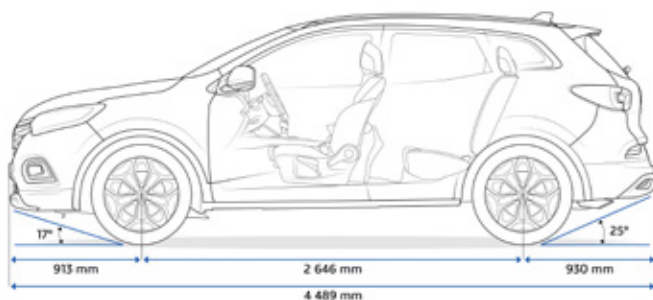

TECHNICKÉ ÚDAJE A ROZMĚRY

MOTORIZACE	TCe 140	TCe 140 EDC	TCe 160 EDC
Typ převodovky	Manuální 6stup.	Dvouspojková EDC 7stup. automatická	Dvouspojková EDC 7stup. automatická
Zdvihový objem (cm ³)	1 332	1 332	1 332
Palivo	benzín	benzín	benzín
Počet válců / ventilů	4 / 16	4 / 16	4 / 16
Typ vstříkování	přímé	přímé	přímé
Maximální výkon (kW/k) při otáčkách (ot./min)	103 / 140 při 4 500–6 000	103 / 140 při 4 500–6 000	116 / 158 při 5 500
Maximální točivý moment (Nm) při otáčkách (ot./min)	260 při 1 750–3 750	240 při 1 600–3 750	270 při 1 800–3 750
Systém Stop&Start a rekuperace energie při brzdění	ano	ano	ano
PNEUMATIKY*			
Disky kol z lehkých slitin 17"	215 / 60 R17 96H	215 / 60 R17 96H	215 / 60 R17 96H
Disky kol z lehkých slitin 18"	215 / 55 R18 99V	215 / 55 R18 99V	215 / 55 R18 99V
Disky kol z lehkých slitin 19"	225 / 45 R19 96H	225 / 45 R19 96H	225 / 45 R19 96H
VÝKONY			
Zrychlení 0–100 km/h (s)	9,8	9,5	9,3
Maximální rychlost (km/h)	200	200	205
SPOTŘEBA A EMISE**			
Kombinovaná spotřeba (l)	5,8–5,9	5,4–5,6	5,4–5,6
Spotřeba město (l)	8,0–8,1	7,1	7,1
Spotřeba mimo město (l)	5,4–5,5	4,9–5,2	5,0–5,5
Emise CO ₂ (g/km)	132–134	124–127	124–127
Objem palivové nádrže (l)	55	55	55
ROZMĚRY A HMOTNOSTI***			
Objem zavazadlového prostoru (dm ³ /l)	472 / 527	472 / 527	472 / 527
Maximální objem zavazadlového prostoru se sklopnými zadními sedadly (dm ³ , metoda VDA)	1 478	1 478	1 478
Přední nájezdový úhel	18°	18°	18°
Zadní nájezdový úhel	25°	25°	25°
Světla výška (mm)	184	184	184
Provozní hmotnost (kg)	1 395–1 504	1 430–1 538	1 430–1 538
Maximální užitečné zatížení (kg)	465–574	457–565	457–565
Maximální povolená celková hmotnost (kg)	1 894	1 920	1 920
Maximální povolená hmotnost brzděného přívěsu (kg)	1 500	1 500	1 500
Maximální povolená hmotnost nebrzděného přívěsu (kg)	695	715	715