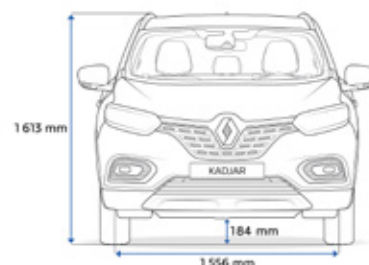

TECHNICKÉ ÚDAJE A ROZMĚRY

MOTORIZACE	TCe 140	TCe 140 EDC	TCe 160 EDC
Typ převodovky	Manuální 6stup.	Dvouspojková EDC 7stup. automatická	Dvouspojková EDC 7stup. automatická
Zdvihový objem (cm ³)	1 332	1 332	1 332
Palivo	benzín	benzín	benzín
Počet válců / ventilů	4 / 16	4 / 16	4 / 16
Typ vstříkování	přímé	přímé	přímé
Maximální výkon (kW/k) při otáčkách (ot./min)	103 / 140 při 4 500–6 000	103 / 140 při 4 500–6 000	116 / 158 při 5 500
Maximální točivý moment (Nm) při otáčkách (ot./min)	260 při 1 750–3 750	240 při 1 600–3 750	270 při 1 800–3 750
Systém Stop&Start a rekuperace energie při brzdění	ano	ano	ano
PNEUMATIKY*			
Disky kol z lehkých slitin 17"	215 / 60 R17 96H	215 / 60 R17 96H	215 / 60 R17 96H
Disky kol z lehkých slitin 18"	215 / 55 R18 99V	215 / 55 R18 99V	215 / 55 R18 99V
Disky kol z lehkých slitin 19"	225 / 45 R19 96H	225 / 45 R19 96H	225 / 45 R19 96H
VÝKONY			
Zrychlení 0–100 km/h (s)	9,8	9,5	9,3
Maximální rychlost (km/h)	200	200	205
SPOTŘEBA A EMISE**			
Kombinovaná spotřeba (l)	5,8–5,9	5,4–5,6	5,4–5,6
Spotřeba město (l)	8,0–8,1	7,1	7,1
Spotřeba mimo město (l)	5,4–5,5	4,9–5,2	5,0–5,5
Emise CO ₂ (g/km)	132–134	124–127	124–127
Objem palivové nádrže (l)	55	55	55
ROZMĚRY A HMOTNOSTI***			
Objem zavazadlového prostoru (dm ³ /l)	472 / 527	472 / 527	472 / 527
Maximální objem zavazadlového prostoru se sklopnými zadními sedadly (dm ³ , metoda VDA)	1 478	1 478	1 478
Přední nájezdový úhel	18°	18°	18°
Zadní nájezdový úhel	25°	25°	25°
Světla výška (mm)	184	184	184
Provozní hmotnost (kg)	1 395–1 504	1 430–1 538	1 430–1 538
Maximální užitečné zatížení (kg)	465–574	457–565	457–565
Maximální povolená celková hmotnost (kg)	1 894	1 920	1 920
Maximální povolená hmotnost brzděného přívěsu (kg)	1 500	1 500	1 500
Maximální povolená hmotnost nebrzděného přívěsu (kg)	695	715	715