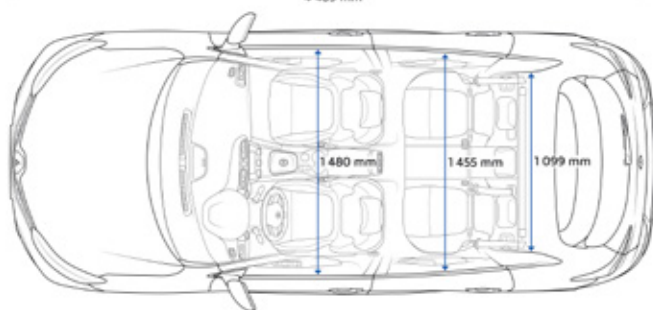

TECHNICKÉ ÚDAJE A ROZMĚRY

MOTORIZACE	TCe 140	TCe 140 EDC	TCe 160 EDC
Typ převodovky	Manuální 6stup.	Dvouspojková EDC 7stup. automatická	Dvouspojková EDC 7stup. automatická
Zdvihový objem (cm ³)	1 332	1 332	1 332
Palivo	benzín	benzín	benzín
Počet válců / ventilů	4 / 16	4 / 16	4 / 16
Typ vstříkování	přímé	přímé	přímé
Maximální výkon (kW/k) při otáčkách (ot./min)	103 / 140 při 4 500–6 000	103 / 140 při 4 500–6 000	116 / 158 při 5 500
Maximální točivý moment (Nm) při otáčkách (ot./min)	260 při 1 750–3 750	240 při 1 600–3 750	270 při 1 800–3 750
Systém Stop&Start a rekuperace energie při brzdění	ano	ano	ano
PNEUMATIKY*			
Disky kol z lehkých slitin 17"	215 / 60 R17 96H	215 / 60 R17 96H	215 / 60 R17 96H
Disky kol z lehkých slitin 18"	215 / 55 R18 99V	215 / 55 R18 99V	215 / 55 R18 99V
Disky kol z lehkých slitin 19"	225 / 45 R19 96H	225 / 45 R19 96H	225 / 45 R19 96H
VÝKONY			
Zrychlení 0–100 km/h (s)	9,8	9,5	9,3
Maximální rychlost (km/h)	200	200	205
SPOTŘEBA A EMISE**			
Kombinovaná spotřeba (l)	5,8–5,9	5,4–5,6	5,4–5,6
Spotřeba město (l)	8,0–8,1	7,1	7,1
Spotřeba mimo město (l)	5,4–5,5	4,9–5,2	5,0–5,5
Emise CO ₂ (g/km)	132–134	124–127	124–127
Objem palivové nádrže (l)	55	55	55
ROZMĚRY A HMOTNOSTI***			
Objem zavazadlového prostoru (dm ³ /l)	472 / 527	472 / 527	472 / 527
Maximální objem zavazadlového prostoru se sklopnými zadními sedadly (dm ³ , metoda VDA)	1 478	1 478	1 478
Přední nájezdový úhel	18°	18°	18°
Zadní nájezdový úhel	25°	25°	25°
Světla výška (mm)	184	184	184
Provozní hmotnost (kg)	1 395–1 504	1 430–1 538	1 430–1 538
Maximální užitečné zatížení (kg)	465–574	457–565	457–565
Maximální povolená celková hmotnost (kg)	1 894	1 920	1 920
Maximální povolená hmotnost brzděného přívěsu (kg)	1 500	1 500	1 500
Maximální povolená hmotnost nebrzděného přívěsu (kg)	695	715	715