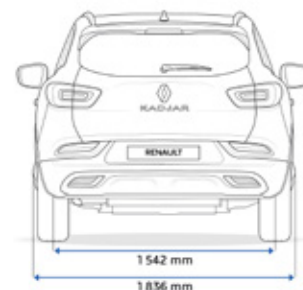

TECHNICKÉ ÚDAJE A ROZMĚRY

MOTORIZACE	TCe 140	TCe 140 EDC	TCe 160 EDC
Typ převodovky	Manuální 6stup.	Dvouspojková EDC 7stup. automatická	Dvouspojková EDC 7stup. automatická
Zdvihový objem (cm ³)	1 332	1 332	1 332
Palivo	benzín	benzín	benzín
Počet válců / ventilů	4 / 16	4 / 16	4 / 16
Typ vstříkování	přímé	přímé	přímé
Maximální výkon (kW/k) při otáčkách (ot./min)	103 / 140 při 4 500–6 000	103 / 140 při 4 500–6 000	116 / 158 při 5 500
Maximální točivý moment (Nm) při otáčkách (ot./min)	260 při 1 750–3 750	240 při 1 600–3 750	270 při 1 800–3 750
Systém Stop&Start a rekuperace energie při brzdění	ano	ano	ano
PNEUMATIKY*			
Disky kol z lehkých slitin 17"	215 / 60 R17 96H	215 / 60 R17 96H	215 / 60 R17 96H
Disky kol z lehkých slitin 18"	215 / 55 R18 99V	215 / 55 R18 99V	215 / 55 R18 99V
Disky kol z lehkých slitin 19"	225 / 45 R19 96H	225 / 45 R19 96H	225 / 45 R19 96H
VÝKONY			
Zrychlení 0–100 km/h (s)	9,8	9,5	9,3
Maximální rychlost (km/h)	200	200	205
SPOTŘEBA A EMISE**			
Kombinovaná spotřeba (l)	5,8–5,9	5,4–5,6	5,4–5,6
Spotřeba město (l)	8,0–8,1	7,1	7,1
Spotřeba mimo město (l)	5,4–5,5	4,9–5,2	5,0–5,5
Emise CO ₂ (g/km)	132–134	124–127	124–127
Objem palivové nádrže (l)	55	55	55
ROZMĚRY A HMOTNOSTI***			
Objem zavazadlového prostoru (dm ³ /l)	472 / 527	472 / 527	472 / 527
Maximální objem zavazadlového prostoru se sklopnými zadními sedadly (dm ³ , metoda VDA)	1 478	1 478	1 478
Přední nájezdový úhel	18°	18°	18°
Zadní nájezdový úhel	25°	25°	25°
Světla výška (mm)	184	184	184
Provozní hmotnost (kg)	1 395–1 504	1 430–1 538	1 430–1 538
Maximální užitečné zatížení (kg)	465–574	457–565	457–565
Maximální povolená celková hmotnost (kg)	1 894	1 920	1 920
Maximální povolená hmotnost brzděného přívěsu (kg)	1 500	1 500	1 500
Maximální povolená hmotnost nebrzděného přívěsu (kg)	695	715	715