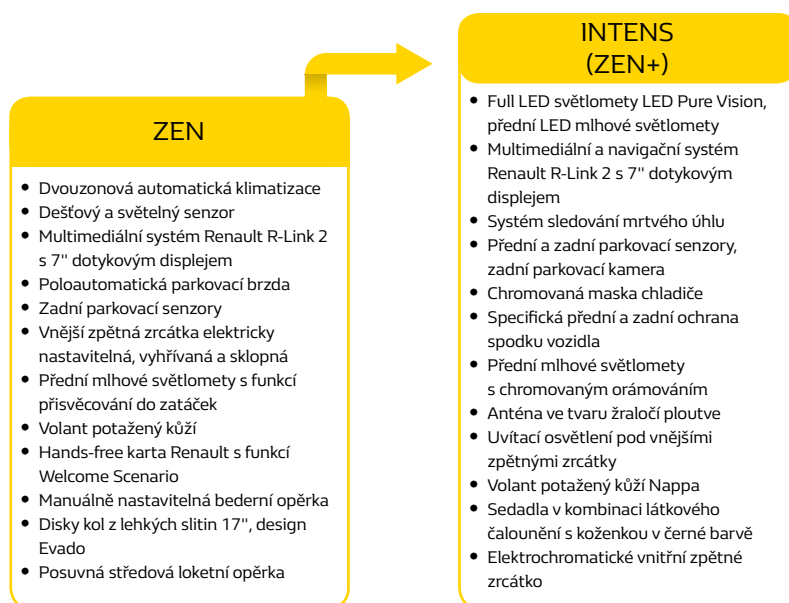

Ceník: vozy do výroby

Verze	Ceníková cena	Akční cena
ZEN		
TCe 140	585 000	525 000
INTENS		
TCe 140	638 000	578 000
TCe 140 EDC	690 000	630 000
TCe 160 EDC	715 000	655 000

ZVÝHODNĚNÍ
60 000 Kč

FINANCOVÁNÍ
FAIR CREDIT

BEZ POPLATKU
ÚROK OD 0%

www.renault.cz

Sledujte nás na sociálních sítích

Platnost ceníku od 20. 11. 2020.

Renault Finance znamená financování poskytované společností RCI Financial Services, s. r. o. Zvýhodnění není kumulovatelné s velkoobdobratelskými podmínkami.

20201124-05

5 LET
ZÁRUKA
RENAULT