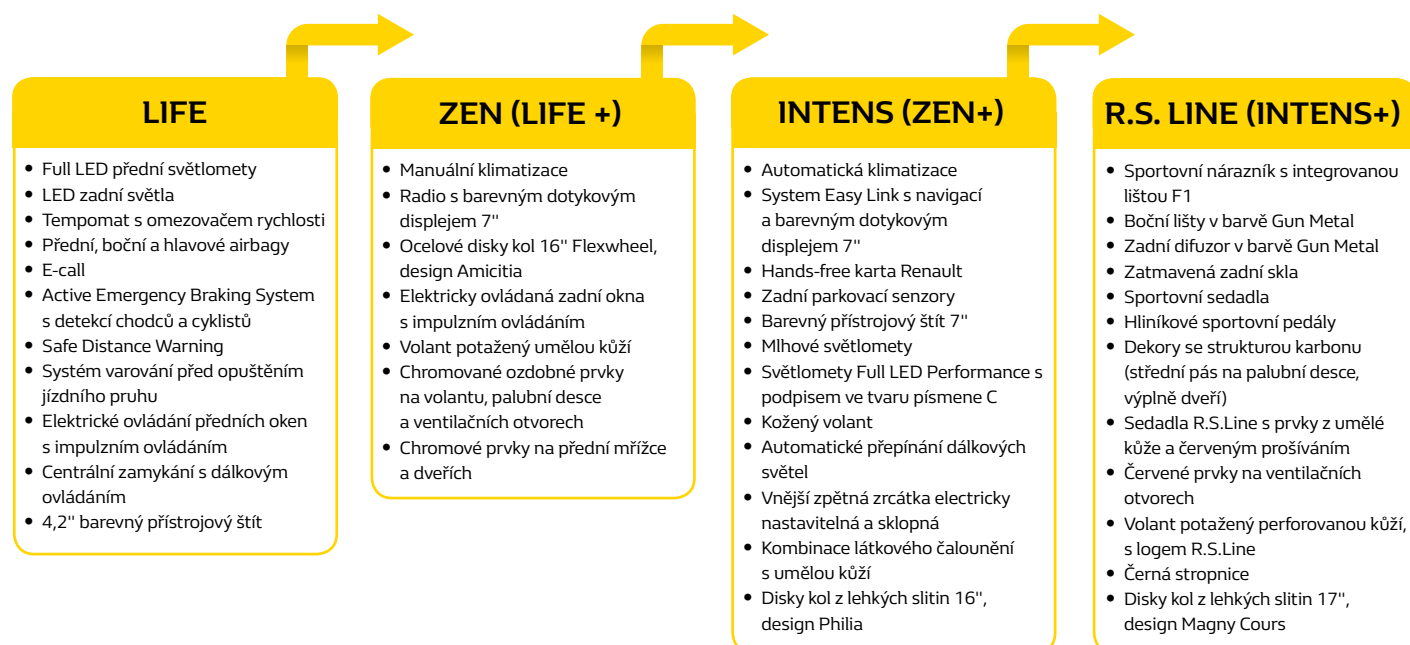

Verze	Ceníková cena	Akční cena
LIFE		
SCe 65	259 000	-
ZEN		
SCe 75*	304 000	290 000
TCe 100	319 000	305 000
TCe 100 X-Tronic	349 000	335 000
Blue dCi 115	395 000	381 000
INTENS		
TCe 100	354 000	340 000
TCe 100 X-Tronic	384 000	370 000
TCe 130 EDC GPF	429 000	415 000
R.S. LINE		
TCe 100	384 000	370 000
TCe 130 EDC GPF	459 000	445 000