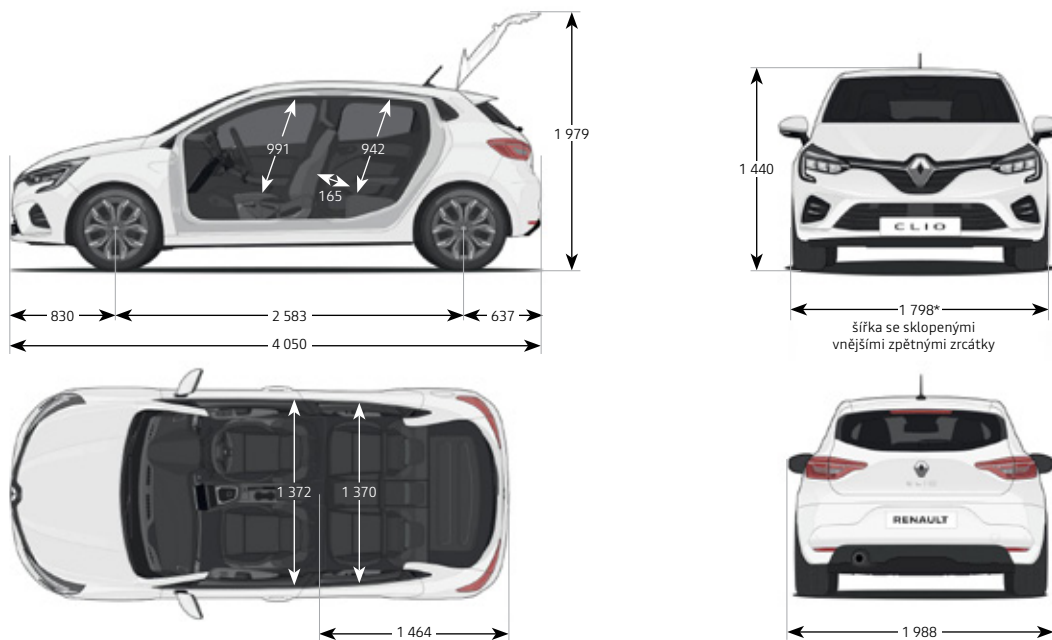

MOTORIZACE	SCe 65	SCe 75	TCe 100	TCe 100 X-Tronic	TCe 130 GPF EDC	Blue dCi 115
Typ převodovky	Manuální 5stupňová	Manuální 5stupňová	Manuální 5stupňová	Automatická převodovka CVT	Dvoustupňová EDC - 7stup. Automatická	Manuální 6stupňová
Zdvihový objem (cm³)	999	999	999	999	1 333	1 461
Palivo	benzín	benzín	benzín	benzín	benzín	nafta
Počet válců / ventilů	3/12	3/12	3/12	3/12	4/16	4/8
Typ vstříkování	Nepřímé	Nepřímé	Nepřímé	Nepřímé	Přímé	Common Rail
Maximální výkon (kW/k) při otáčkách (ot./min)	48 / 65 při 6 250	53 / 72 při 6 250	74 / 100 při 5 000	74 / 100 při 5 000	96 / 130 při 5 000	85 / 115 při 3 750
Maximální točivý moment (Nm) při otáčkách (ot./min)	95 při 3 600	95 při 3 600	160 při 2 750	142 při 2 750	240 při 2 000	260 při 2 000
Emisní norma	Euro 6	Euro 6	Euro 6	Euro 6	Euro 6	Euro 6
PNEUMATIKY*	185/65 R15	195/55 R16 205/45 R17	195/55 R16 205/45 R17	195/55 R16 205/45 R17	195/55 R16 205/45 R17	195/55 R16 205/45 R17
VÝKONY						
Maximální rychlost (km/h)	160	162	187	182	200	197
Zrychlení 0-100 km/h (s)	17,1	16,4	11,8	11,5	9	9,9
SPOTŘEBA A EMISE (NEDC-BT)**						
Městský/mimoměstský/kombinovaný cyklus (l/100 km)	6,1–6,3 / 4,2–4,5 / 4,9–5,1	6,3 / 4,1–4,5 / 5,0–5,1	5,6–5,7 / 3,7–4,1/ 4,4–4,7	6,0–6,2 / 4,4–4,8 / 5,1–5,3	6,7–6,9 / 4,3–4,7 / 5,2–5,5	4,3–4,5/3,2–3,4/ 3,6–3,8
Emise CO₂ (g/km)	112–117	112–117	100–107	116–120	119–126	95–101
Objem palivové nádrže (l)	42	42	42	42	42	39
Objem nádrže na AdBlue (l)	-	-	-	-	-	11,6
ROZMĚRY A HMOTNOSTI***						
Objem zavazadlového prostoru (l) metoda kapalín	391	391	391	391	391	366
Objem zavazadlového prostoru (dm³) metoda VDA	340	340	340	340	340	N/A
Provozní hmotnost (kg)	1 117	1 117	1 165	1 187	1 233	1 264
Maximální užitečné zatížení (kg)	520	531	513	489	515	513
Maximální povolená celková hmotnost (kg)	1 562	1 573	1 603	1 626	1 673	1 702
Maximální povolená celková hmotnost jízdní soupravy (kg)	2 462	2 473	2 503	2 526	2 573	2 602
Maximální povolená hmotnost brzděného přívěsu (kg)	900	900	900	900	900	900
Maximální povolená hmotnost nebrzděného přívěsu (kg)	555	555	580	590	615	630

* Uvedené rozměry pneumatik pro jednotlivé motorizace jsou pouze orientační a vždy záleží na vybrané verzi nebo příplatkové výbavě. Více informací Vám sdělí případně Váš prodejce

** Uvedené spotřeby paliva a emise CO₂ jsou změřeny metodikou stanovenou dle platných právních předpisů vyžadovaných pro homologaci vozidla a slouží k porovnání vozidel v daných parametrech za stejných podmínek. Běžná spotřeba se může od těchto údajů lišit v závislosti na charakteru jízdy, zatížení vozidla, povětrnostních podmínkách a profilu trasy

*** Údaje se mohou lišit v závislosti na výbavě, v údajích je započítána hmotnost řidiče (75 kg).

Reprezentativní příklad financování Renault Finance pro model **Renault Clio ZEN TCe 100**. Cena vozu: 305 000 Kč vč. DPH, výše úvěru: 152 500 Kč, jednorázová splátka hrazená klientem: 152 500 Kč, úroková sazba: 0,3 %, RPSN: 8,5 %, měsíční splátka úvěru: 3 196 Kč, 1. – 12. měsíční splátka za pojištění (havarijní pojištění, povinné ručení a pojištění GAP): 828 Kč, 1. – 12. celková měsíční splátka vč. pojištění 4 024 Kč, 13. – 36. měsíční splátka za pojištění (havarijní pojištění, povinné ručení a pojištění GAP): 1 133 Kč, 13. – 36. celková měsíční splátka vč. pojištění 4 329 Kč, poplatek za poskytnutí úvěru: 0 Kč, celková částka k uhrazení (jistina, úroky, havarijní pojištění, pov. ručení, pojištění GAP, poplatek): 204 132 Kč, délka úvěru: 48 měsíců. Renault Finance znamená financování poskytované společností RCI Financial Services, s.r.o.

Nezávazné ceny s DPH doporučené společností Renault Česká republika, a. s. V ceně vozu není zahrnuta povinná výbava. Veškeré ceny a údaje jsou pouze informativní a nezavazují žádnou ze smluvních stran k uzavření smlouvy. Pokud máte zájem zakoupit produkt nebo službu, je nutné uzavřít písemnou smlouvu s podpisem jednatelů osob. Konkrétní nabídku konzultujte vždy se svým nejbližším prodejcem Renault. Renault Česká republika, a. s. si vyhrazuje právo aktualizovat či změnit příslušné specifikace vozidel či příslušenství. Smluvní záruka Renault 5 let/100 000 km (dle toho, co nastane dříve) se řídí konkrétními záručními podmínkami, které jsou neodlučitelnou součástí kupní smlouvy.