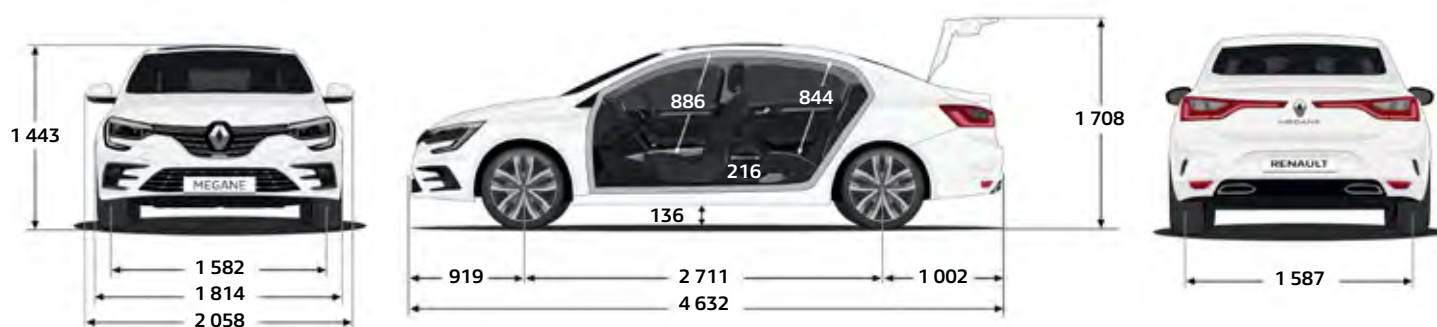

TECHNICKÉ ÚDAJE A ROZMĚRY

MOTORIZACE	TCe 115	TCe 140	TCe 140 EDC	Blue dCi 115	Blue dCi 115 EDC
Typ převodovky	Manuální 6stup.	Manuální 6stup.	Dvoustupňová EDC – 7stup. automatická	Manuální 6stup.	Dvoustupňová EDC – 7stup. automatická
Zdvihový objem (cm ³)	999	1 333	1 333	1 461	1 461
Palivo	benzín	benzín	benzín	diesel	diesel
Počet válců / ventilů	3/12	4/16	4/16	4/8	4/8
Typ vstříkování	přímé	přímé	přímé	Common Rail	Common Rail
Maximální výkon (kW/k) při otáčkách (ot./min)	84 / 114 při 5 000–5 250	103 / 140 při 4 500–6 000	103 / 140 při 4 500–6 000	85 / 115 při 3 750	85 / 115 při 3 750
Maximální točivý moment (Nm) při otáčkách (ot./min)	200 při 2 900–3 500	260 při 1 750–3 500	240 při 1 600–3 750	270 při 1 750	270 při 1 750
Emisní norma	Euro 6	Euro 6	Euro 6	Euro 6	Euro 6
Filtr pevných částic	ano	ano	ano	ano	ano
Systém Stop&Start a rekuperace energie při brzdění	ano	ano	ano	ano	ano
PNEUMATIKY*					
Ocelové disky kol 16"	205/55 R16	205/55 R16	205/55 R16	205/55 R16	205/55 R16
Disky kol z lehkých slitin 16"	205/55 R16	205/55 R16	205/55 R16	205/55 R16	205/55 R16
Disky kol z lehkých slitin 17"	205/50 R17	205/50 R17	205/50 R17	205/50 R17	205/50 R17
Disky kol z lehkých slitin 18"	225/40 R18	225/40 R18	225/40 R18	225/40 R18	225/40 R18
VÝKONY					
Zrychlení 0–100 km/h (s)	11,2	9,6	9,8	11,3	11,2
Maximální rychlost (km/h)	190	205	205	190	190
ŘÍZENÍ					
Průměr otáčení – stopový (m)	11,3	11,3	11,3	11,3	11,3
Počet otáček volantu	2,93	2,93	2,93	2,93	2,93
BRZDY					
Vpředu: Ø (mm) / tloušťka (mm)	280/24	280/24	280/24	280/24	280/24
Vzadu: Ø (mm) / tloušťka (mm)	260/8	260/8	260/8	260/8	260/8
SPOTŘEBA A EMISE**					
Kombinovaná spotřeba (l)	5,8	5,9	6,0	4,6	4,7
Emise CO ₂ (g/km)	131	133–134	135	119–120	121
Objem palivové nádrže	50	50	50	49	49
Objem nádrže AdBlue (l)	-	-	-	16	16
ROZMĚRY A HMOTNOSTI***					
Objem zavazadlového prostoru celkový (dm ³ , metoda VDA)	550	550	550	550	550
Maximální objem zavazadlového prostoru se sklopnými zadními sedadly (dm ³ , metoda VDA)	1 258	1 258	1 258	1 191	1 191
Provozní hmotnost (kg)	1 238–1 326	1 278–1367	1 306–1 392	1 367–1 455	1 394–1 481
Maximální užitečné zatížení (kg)	462–550	462–551	462–548	462–550	462–549
Maximální povolená celková hmotnost (kg)	1 788	1 829	1 854	1 917	1 943
Maximální povolená hmotnost jízdní soupravy (kg)	3 088	3 479	3 504	3 567	3 593
Maximální povolená hmotnost brzděného přívěsu (kg)	1 300	1 650	1 650	1 650	1 650
Maximální povolená hmotnost nebrzděného přívěsu (kg)	655	675	690	720	730