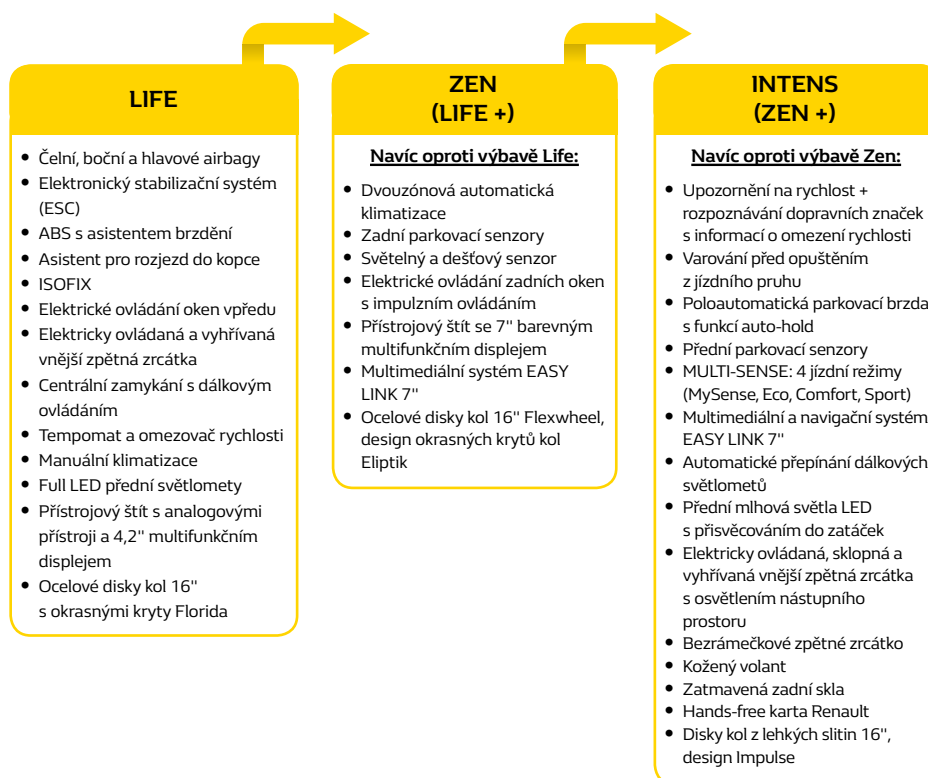

Nový Renault MEGANE GrandCoupé

Technologií k úspěchu

RENAULT
Passion for life

ZVÝHODNĚNÍ
45 000 Kč

SLEVA AŽ
4 000 Kč
NA NÁKUP PŘÍSLUŠENSTVÍ*

FINANCOVÁNÍ PREMIUM
15 000 Kč**

Verze	Cena	Akční cena
LIFE		
TCe 115	445 000	400 000
ZEN		
TCe 115 ¹⁾	475 000	430 000
INTENS		
TCe 140	550 000	505 000
TCe 140 EDC	602 000	557 000
Blue dCi 115	576 000	531 000
Blue dCi 115 EDC	628 000	583 000