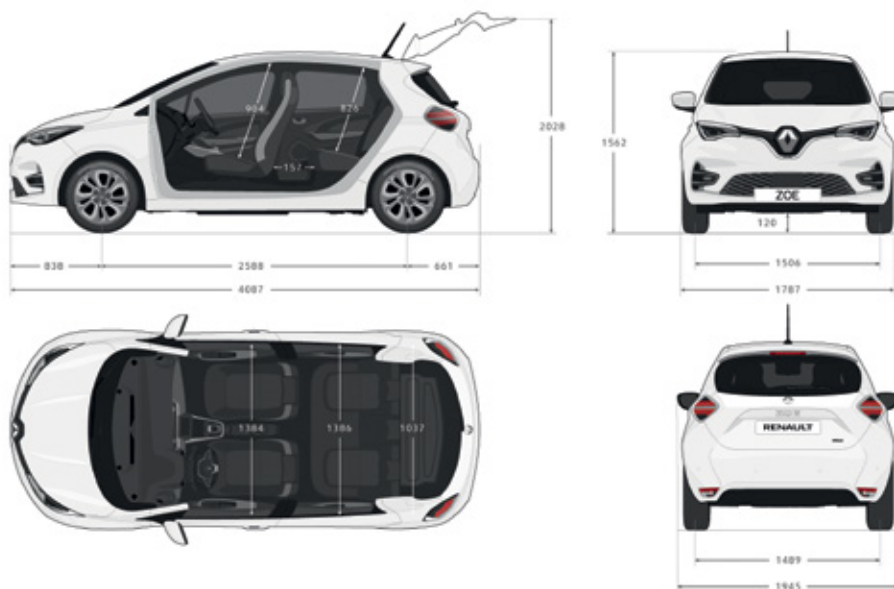

TECHNICKÉ ÚDAJE A ROZMĚRY

MOTOR	R110	R135
Maximální výkon (kW/k) při otáčkách (ot./min)	80 (108) / 3395 až 10 886	100 (135) / 4 200 až 11 163
Maximální točivý moment (Nm) při otáčkách (ot./min)	225 / 500 až 3395	245/ 1 500 až 3 600
TYP BATERIE		
Celkové napětí (V)	400	400
Kapacita (kWh)	52	52
Počet modulů / článků	12/192	12/192
NABÍJENÍ		
2,3 kW domácí zásuvka (jednofázová 10 A)	34 h 30	34 h 30
3,7 kW zabezpečená zásuvka Green-Up (jednofázová 16 A)	16 h 10	16 h 10
7,4 kW (jednofázová nabíjecí stanice 32 A)	9 h 25	9 h 25
11 kW (třífázová nabíjecí stanice 16 A)	6 h	6 h
22 kW (třífázová nabíjecí stanice 32 A)	3 h	3 h
Rychlonabíjení DC 50 kW (0-80%)	1 h 10	1 h 10
Maximální výkon nabíjení AC (kW)	22	22
Maximální výkon nabíjení DC (kW) (na přání)	50	50
PNEUMATIKY*		
	185/65 R15	
	195/55 R16	195/55 R16
		215/45 R17 vpředu / 205/45 R17 vzadu
VÝKON		
Zrychlení 0–50 km/h (s)	3,9	3,6
Zrychlení 0–100 km/h (s)	11,4	9,5
Maximální rychlost (km/h)	135	140
ROZMĚRY A HMOTNOSTI***		
Objem zavazadlového prostoru (l)	338	338
Provozní hmotnost (kg)	1 577	1 577
Maximální užitečné zatížení (kg)	425–486	425–486
Maximální povolená celková hmotnost (kg)	1 988	1 988
Hmotnost baterie (kg)	326	326
SPOTŘEBA**		
Spotřeba elektrické energie v kombinovaném cyklu (Wh/km)	172	177
Emise CO₂ (g/km)	0	0
DOJEZD		
Homologovaný dojezd - kombinovaný cyklus	395	386

Rozměry (mm)

* Uvedené rozměry pneumatik pro jednotlivé motorizace jsou jen orientační a vždy záleží na vybrané motorizaci nebo příplatkové výbavě. Více informací získáte u vašeho prodejce.

** Uvedená spotřeba paliva a emisí CO₂ jsou změřené podle metodiky stanovené podle platných právních předpisů vyžadovaných při homologaci vozidla a slouží k porovnávání vozidel v daných parametrech a stejných podmínkách. Běžná spotřeba se může od těchto údajů lišit v závislosti na charakteru jízdy, zatížení vozidla, povětrnostních podmínkách a profilu trasy.

*** Údaje se mohou lišit v závislosti na výbavě, v údajích je započítána hmotnost řidiče (75 kg).

Nabídka financování 101% ECO pro model Nový Renault Zoe: pořizovací cena předmětu financování vč. DPH je 695 000 Kč; spotřebitel uhradí z vlastních zdrojů: 347 500 Kč (50 % z pořizovací ceny) a bude čerpat úvěr 347 500 Kč, pevná úroková sazba: 0,88 % p. a., RPSN: 8,3 %, p. a. 1.–36. pravidelná měsíční splátka úvěru: 9 784 Kč, měsíční splátka havarijního pojistného a povinného ručení: 1 489 Kč, měsíční splátka úvěru vč. pojištění 11 273 Kč, poplatek za poskytnutí úvěru 0 Kč, celková splatná částka vč. havarijní poj. a pov. ručení 405 828 Kč, délka úvěru 36 měsíců. Wallbox ZDARMA při využití výše zmíněného financování. Renault Finance znamená financování poskytované společností RCI Financial Services, s. r. o.

Nezávazné ceny s DPH doporučené společností Renault Česká republika, a. s. V ceně vozu není zahrnuta povinná výbava. Veškeré ceny a údaje jsou pouze informativní a nezavazují žádnou ze smluvních stran k uzavření smlouvy. Pokud máte zájem zakoupit produkt nebo službu, je nutné uzavřít písemnou smlouvu s podpisem jednatelů. Konkrétní nabídku konzultujte vždy se svým nejbližším prodejcem Renault. Renault Česká republika, a. s. si vyhrazuje právo aktualizovat či změnit příslušné specifikace vozidel či příslušenství.