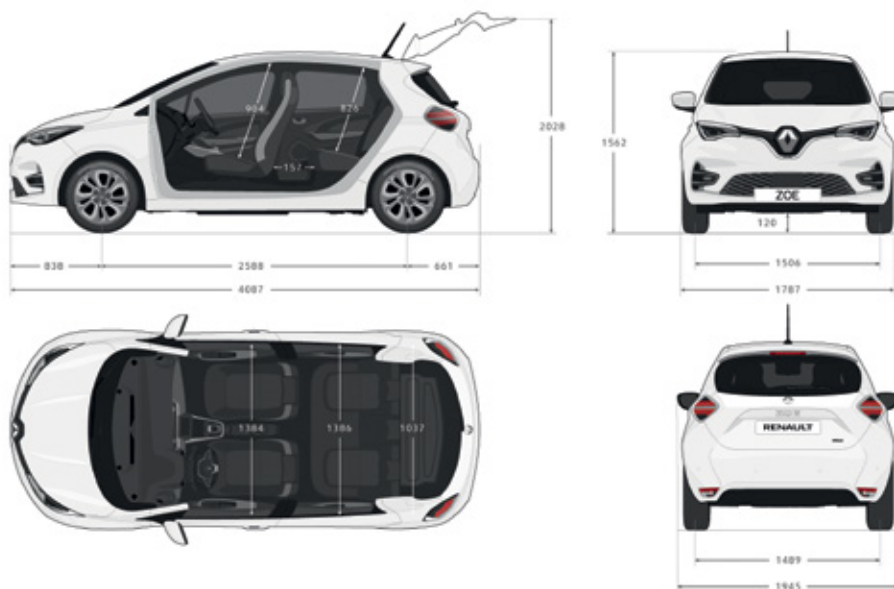

TECHNICKÉ ÚDAJE A ROZMĚRY

MOTOR	R110	R135
Maximální výkon (kW/k) při otáčkách (ot./min)	80 (108) / 3395 až 10 886	100 (135) / 4 200 až 11 163
Maximální točivý moment (Nm) při otáčkách (ot./min)	225 / 500 až 3395	245 / 1 500 až 3 600
TYP BATERIE		
Celkové napětí (V)	400	400
Kapacita (kWh)	52	52
Počet modulů / článků	12/192	12/192
NABÍJENÍ		
2,3 kW domácí zásuvka (jednofázová 10 A)	34 h 30	34 h 30
3,7 kW zabezpečená zásuvka Green-Up (jednofázová 16 A)	16 h 10	16 h 10
7,4 kW (jednofázová nabíjecí stanice 32 A)	9 h 25	9 h 25
11 kW (třífázová nabíjecí stanice 16 A)	6 h	6 h
22 kW (třífázová nabíjecí stanice 32 A)	3 h	3 h
Rychlonabíjení DC 50 kW (0-80%)	1 h 10	1 h 10
Maximální výkon nabíjení AC (kW)	22	22
Maximální výkon nabíjení DC (kW) (na přání)	50	50
PNEUMATIKY*		
	185/65 R15	
	195/55 R16	195/55 R16
		215/45 R17 vpředu / 205/45 R17 vzadu
VÝKON		
Zrychlení 0–50 km/h (s)	3,9	3,6
Zrychlení 0–100 km/h (s)	11,4	9,5
Maximální rychlost (km/h)	135	140
ROZMĚRY A HMOTNOSTI***		
Objem zavazadlového prostoru (l)	338	338
Provozní hmotnost (kg)	1 577	1 577
Maximální užitečné zatížení (kg)	425–486	425–486
Maximální povolená celková hmotnost (kg)	1 988	1 988
Hmotnost baterie (kg)	326	326
SPOTŘEBA**		
Spotřeba elektrické energie v kombinovaném cyklu (Wh/km)	172	177
Emise CO₂ (g/km)	0	0
DOJEZD		
Homologovaný dojezd - kombinovaný cyklus	395	386

Rozměry (mm)

* Uvedené rozměry pneumatik pro jednotlivé motorizace jsou jen orientační a vždy záleží na vybrané motorizaci nebo příplatkové výbavě. Více informací získáte u vašeho prodejce.

** Uvedená spotřeba paliva a emisí CO₂ jsou změřené podle metodiky stanovené podle platných právních předpisů vyžadovaných při homologaci vozidla a slouží k porovnávání vozidel v daných parametrech a stejných podmínkách. Běžná spotřeba se může od těchto údajů lišit v závislosti na charakteru jízdy, zatížení vozidla, povětrnostních podmínkách a profilu trasy.

*** Údaje se mohou lišit v závislosti na výbavě, v údajích je započítána hmotnost řidiče (75 kg).

Nabídka financování Light Zoe pro model Renault Zoe Life R110 52kWh: pořizovací cena předmětu financování vč. DPH je 745 000,- Kč; spotřebitel uhradí z vlastních zdrojů: 372 500,- Kč (50 % z pořizovací ceny) a bude čerpat úvěr 372 500,- Kč, pevná úroková sazba: 4,43 % p. a., RPSN: 13,1 %, p. a. 1. – 48. pravidelná měsíční splátka úvěru: 8 483 Kč, měsíční splátka havarijního pojistného a povinného ručení: 1 397 Kč, měsíční splátka úvěru vč. pojištění 9 880 Kč, poplatek za poskytnutí úvěru 0 Kč, celková splatná částka vč. havarijní poj. a pov. ručení: 474 240 Kč, délka úvěru 48 měsíců. Renault Finance znamená financování poskytované společností RCI Financial Services, s.r.o.

Nezávazné ceny s DPH doporučené společností Renault Česká republika, a. s. v ceně vozu není zahrnuta povinná výbava. Veškeré ceny a údaje jsou pouze informativní a nezavazují žádnou ze smluvních stran k uzavření smlouvy. Pokud máte zájem zakoupit produkt nebo službu, je nutné uzavřít písemnou smlouvu s podpisem jednatelů osob. Konkrétní nabídku konzultujte vždy se svým nejbližším prodejcem Renault. Renault Česká republika, a. s. si vyhrazuje právo aktualizovat či změnit příslušné specifikace vozidel či příslušenství.