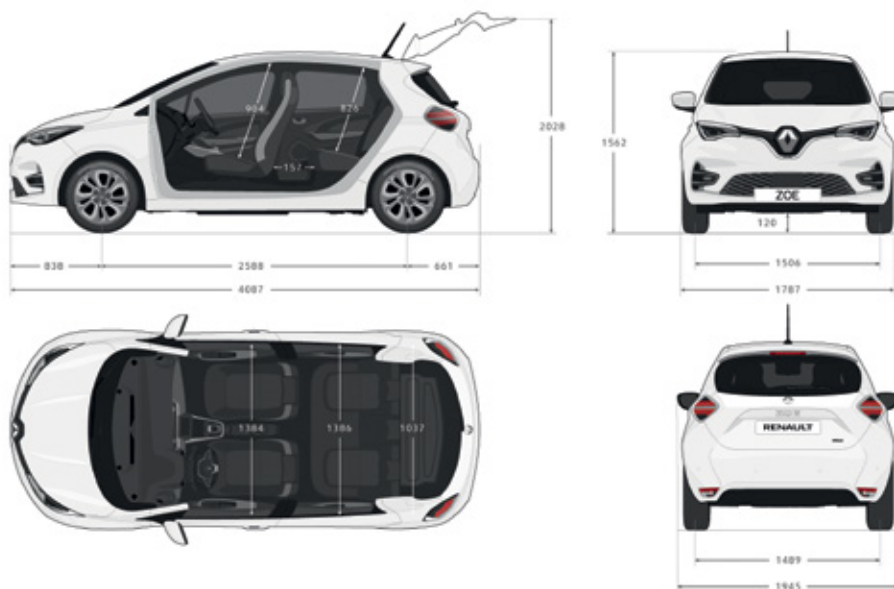

TECHNICKÉ ÚDAJE A ROZMĚRY

MOTOR	R110	R135
Maximální výkon (kW/k) při otáčkách (ot./min)	80 (108) / 3395 až 10 886	100 (135) / 4 200 až 11 163
Maximální točivý moment (Nm) při otáčkách (ot./min)	225 / 500 až 3395	245 / 1 500 až 3 600
TYP BATERIE		
Celkové napětí (V)	400	400
Kapacita (kWh)	52	52
Počet modulů / článků	12/192	12/192
NABÍJENÍ		
2,3 kW domácí zásuvka (jednofázová 10 A)	34 h 30	34 h 30
3,7 kW zabezpečená zásuvka Green-Up (jednofázová 16 A)	16 h 10	16 h 10
7,4 kW (jednofázová nabíjecí stanice 32 A)	9 h 25	9 h 25
11 kW (třífázová nabíjecí stanice 16 A)	6 h	6 h
22 kW (třífázová nabíjecí stanice 32 A)	3 h	3 h
Rychlonabíjení DC 50 kW (0-80%)	1 h 10	1 h 10
Maximální výkon nabíjení AC (kW)	22	22
Maximální výkon nabíjení DC (kW) (na přání)	50	50
PNEUMATIKY*		
	185/65 R15	
	195/55 R16	195/55 R16
		215/45 R17 vpředu / 205/45 R17 vzadu
VÝKON		
Zrychlení 0–50 km/h (s)	3,9	3,6
Zrychlení 0–100 km/h (s)	11,4	9,5
Maximální rychlost (km/h)	135	140
ROZMĚRY A HMOTNOSTI***		
Objem zavazadlového prostoru (l)	338	338
Provozní hmotnost (kg)	1 577	1 577
Maximální užitečné zatížení (kg)	425–486	425–486
Maximální povolená celková hmotnost (kg)	1 988	1 988
Hmotnost baterie (kg)	326	326
SPOTŘEBA**		
Spotřeba elektrické energie v kombinovaném cyklu (Wh/km)	172	177
Emise CO₂ (g/km)	0	0
DOJEZD		
Homologovaný dojezd - kombinovaný cyklus	395	386

Rozměry (mm)

* Uvedené rozměry pneumatik pro jednotlivé motorizace jsou jen orientační a vždy záleží na vybrané motorizaci nebo příplatkové výbavě. Více informací získáte u vašeho prodejce.

** Uvedená spotřeba paliva a emisí CO₂ jsou změřené podle metodiky stanovené podle platných právních předpisů vyžadovaných při homologaci vozidla a slouží k porovnávání vozidel v daných parametrech a stejných podmínkách. Běžná spotřeba se může od těchto údajů lišit v závislosti na charakteru jízdy, zatížení vozidla, povětrnostních podmínkách a profilu trasy.

*** Údaje se mohou lišit v závislosti na výbavě, v údajích je započítána hmotnost řidiče (75 kg).

Nabídka financování 101% ECO pro model Nový Renault Zoe: pořizovací cena předmětu financování vč. DPH je 695 000 Kč; spotřebitel uhradí z vlastních zdrojů: 347 500 Kč (50 % z pořizovací ceny) a bude čerpat úvěr 347 500 Kč, pevná úroková sazba: 0,88 % p. a., RPSN: 8,3 %, p. a. 1.–36. pravidelná měsíční splátka úvěru: 9 784 Kč, měsíční splátka havarijního pojistného a povinného ručení: 1 489 Kč, měsíční splátka úvěru vč. pojištění 11 273 Kč, poplatek za poskytnutí úvěru 0 Kč, celková splatná částka vč. havarijní poj. a pov. ručení 405 828 Kč, délka úvěru 36 měsíců. Wallbox ZDARMA při využití výše zmíněného financování. Renault Finance znamená financování poskytované společností RCI Financial Services, s. r. o.

Nezávazné ceny s DPH doporučené společností Renault Česká republika, a. s. V ceně vozu není zahrnuta povinná výbava. Veškeré ceny a údaje jsou pouze informativní a nezavazují žádnou ze smluvních stran k uzavření smlouvy. Pokud máte zájem zakoupit produkt nebo službu, je nutné uzavřít písemnou smlouvu s podpisem jednatelů. Konkrétní nabídku konzultujte vždy se svým nejbližším prodejcem Renault. Renault Česká republika, a. s. si vyhrazuje právo aktualizovat či změnit příslušné specifikace vozidel či příslušenství.