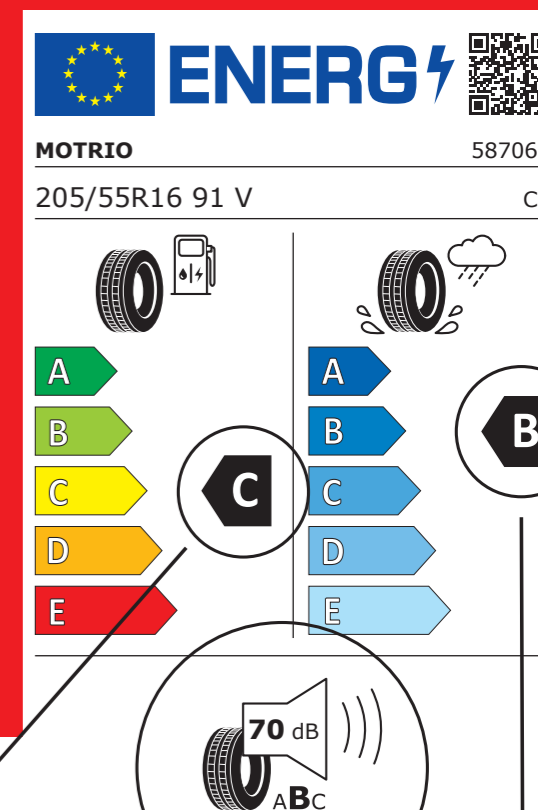

KONSTRUKCE SE ŠPIČKOVÝM VÝKONEM

- 1 – Zlepšený tvar pneumatiky zajišťuje lepší přilnavost k povrchu silnice. Díky malému otěru materiálu má pneumatika dlouhou životnost.
- 2 – Speciální konstrukce a rovnoměrný vzorek snižují valivý odpor pneumatiky = nižší spotřeba paliva.
- 3 – Široké drážky vzorku pneumatiky = snadný odvod vody a perfektní přilnavost za mokra.
- 4 – Vzorek pneumatiky a drážky jsou navrženy speciálně pro minimalizaci hluku = nízká hlučnost při jízdě.

VŠECHNY ROZMĚRY PNEUMATIK
MAJÍ ŠPIČKOVÝ VÝKON.
OVĚŘTE SI NA ŠTÍTCÍCH.

Nabídka rozměrů pneumatik

Rozměr	Průměr
205/50 R17 93 V XL 205/55 R17 95 V XL 215/60 R17 96 H 225/45 R17 94 Y XL	R17
195/55 R16 87 H 195/55 R16 91 H XL 205/55 R16 91 V 205/60 R16 92 H 215/65 R16 98 H 225/65 R16 C 112/110T VAN 205/65 R16 C 107/105T VAN	R16
165/65 R15 81 T 185/60 R15 84 H 185/65 R15 88 H 185/60 R15 88 H XL 185/65 R15 88 T 195/65 R15 91 H 195/65 R15 91 V 195/65 R15 95 H XL	R15
155/65 R14 75 T 165/65 R14 79 T 175/65 R14 86 T	R14
155/70 R13 75 T 165/70 R13 79 T	R13