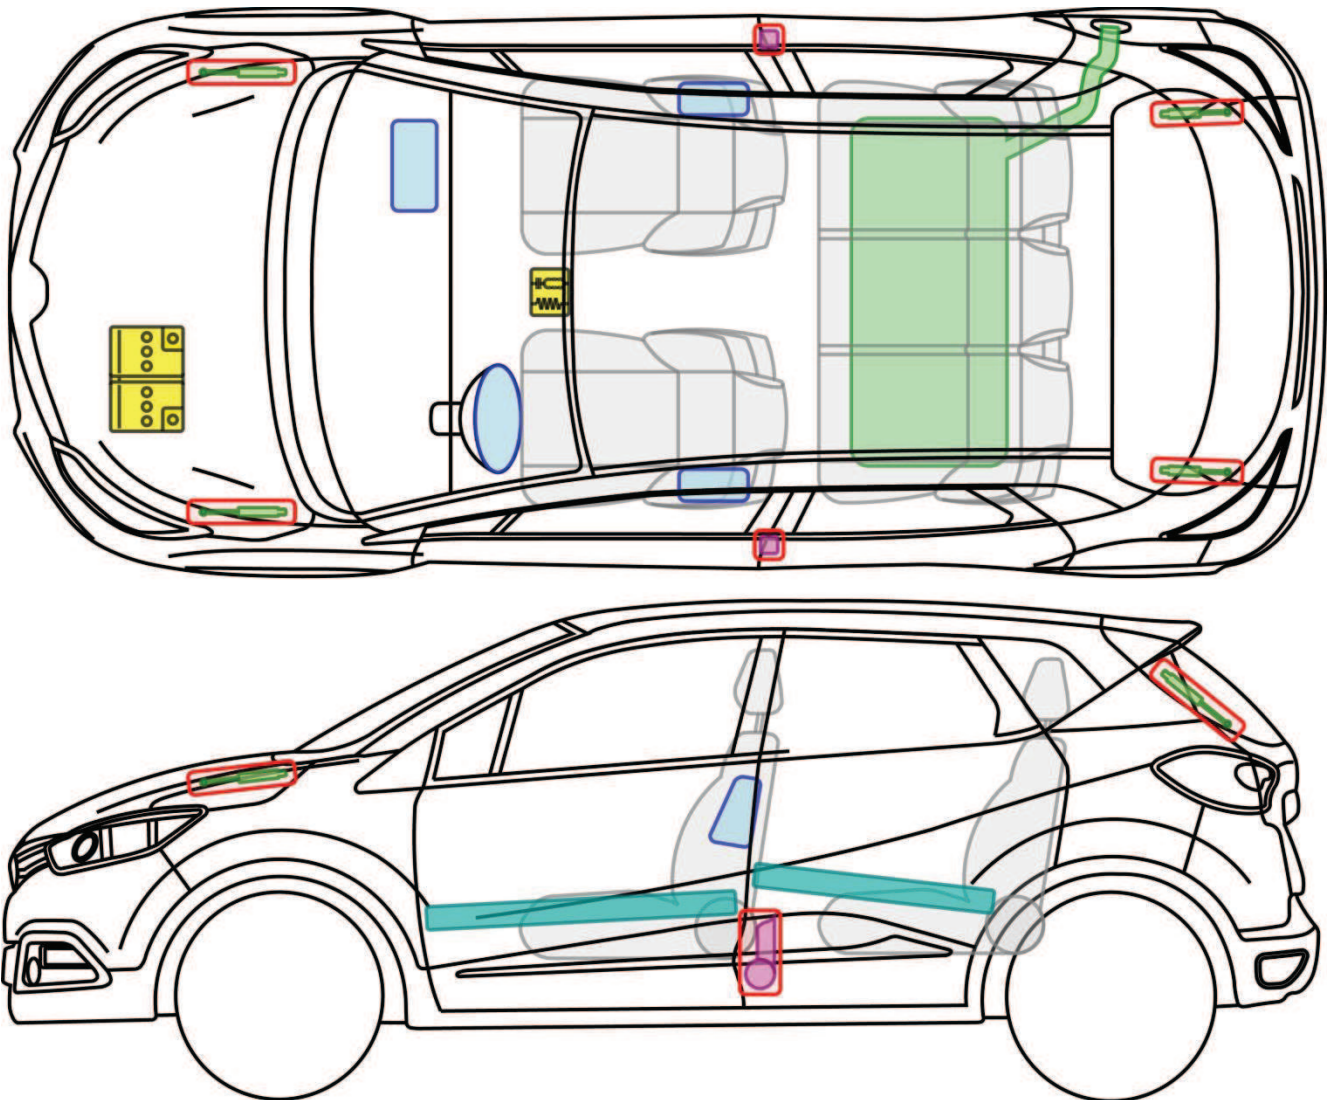

CAPTUR

TYP: R, 2013-

Legende

	Airbag		Karosserie- verstärkung		Steuergerät
	Gas- generator		Überroll- schutz		Batterie
	Gurt- straffer		Gasdruck- dämpfer		Kraftstoff- tank