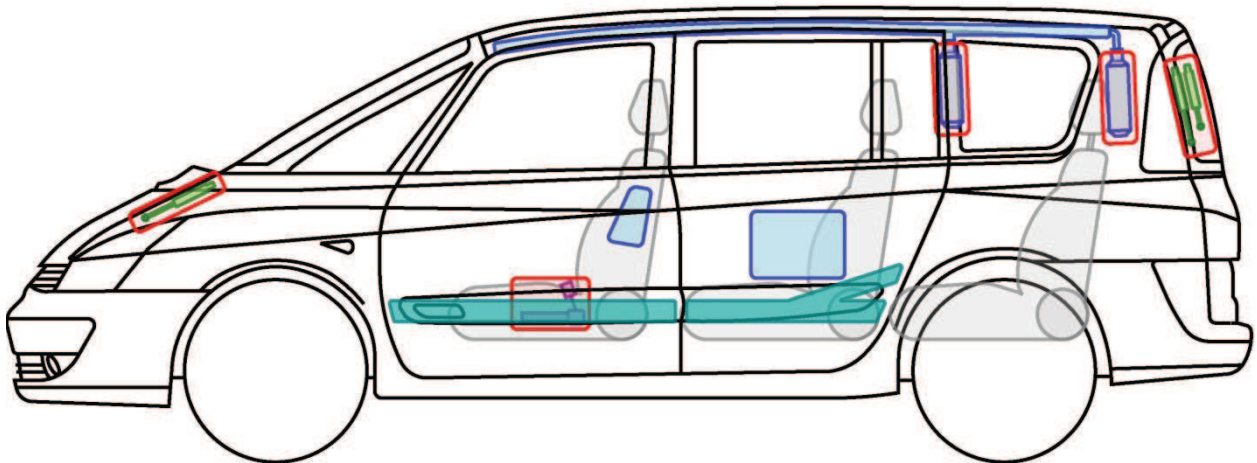

ESPACE IV

TYP: K, 2002-

Legende

	Airbag		Karosserie-verstärkung		Steuergerät
	Gas-generator		Überroll-schutz		Batterie
	Gurt-straffer		Gasdruck-dämpfer		Kraftstoff-tank