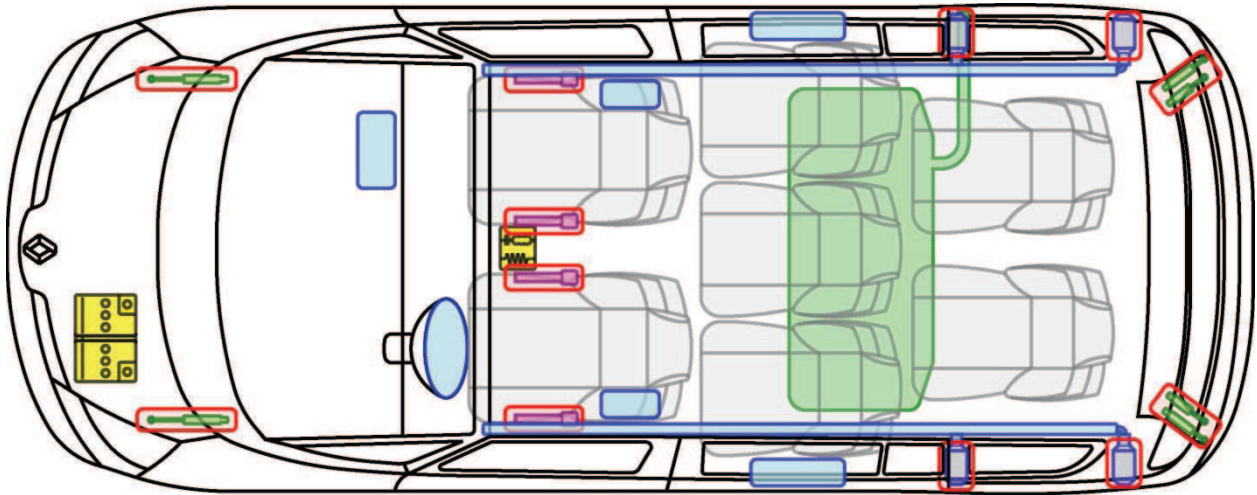

ESPACE IV

TYP: K, 2002-

Legende

	Airbag		Karosserie-verstärkung		Steuergerät
	Gas-generator		Überroll-schutz		Batterie
	Gurt-straffer		Gasdruck-dämpfer		Kraftstoff-tank