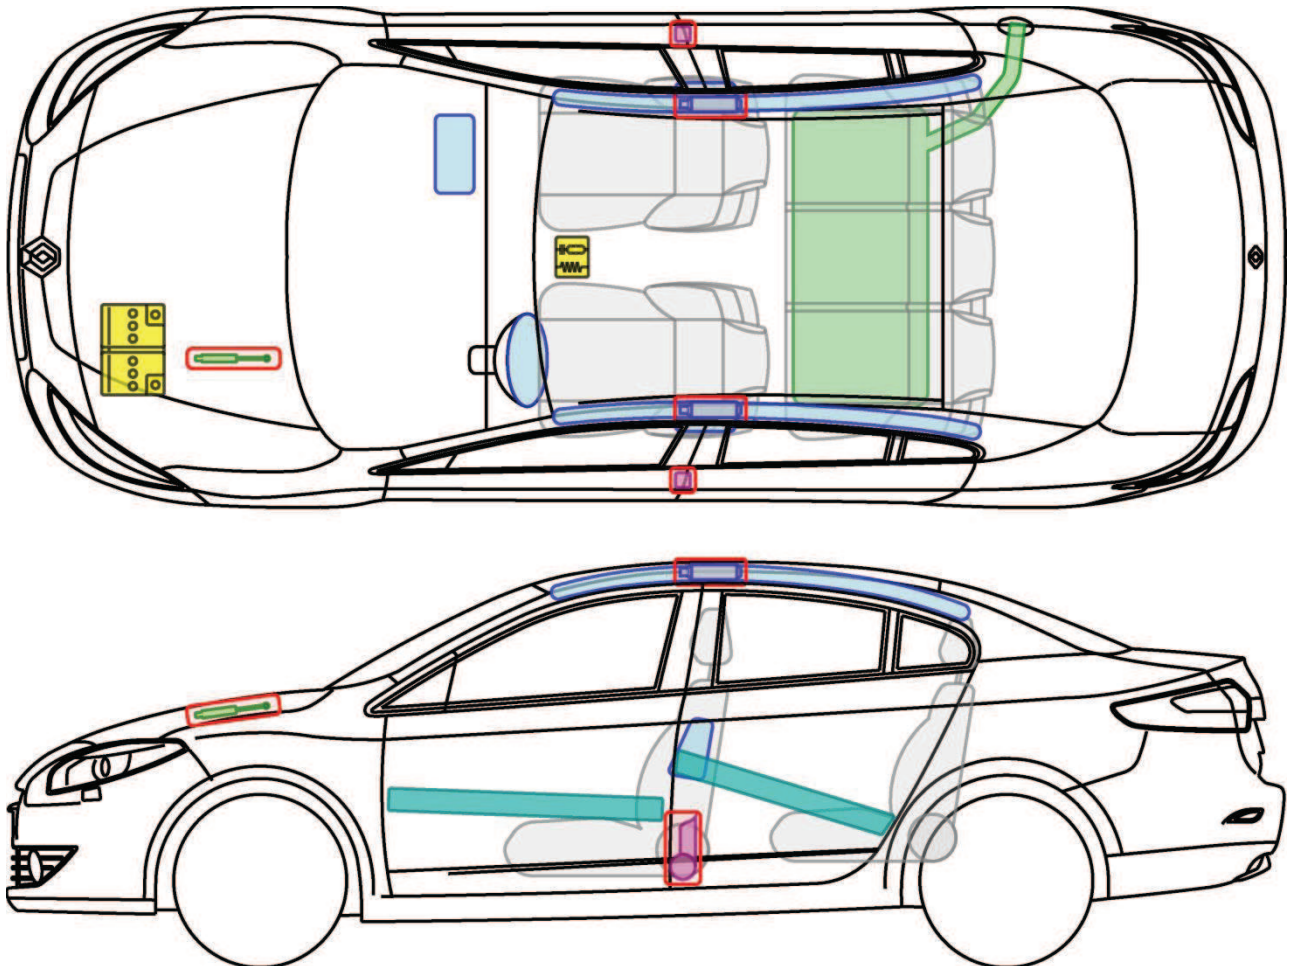

FLUENCE

TYP: Z, 2010-

Legende

	Airbag		Karosserie- verstärkung		Steuergerät
	Gas- generator		Überroll- schutz		Batterie
	Gurt- straffer		Gasdruck- dämpfer		Kraftstoff- tank