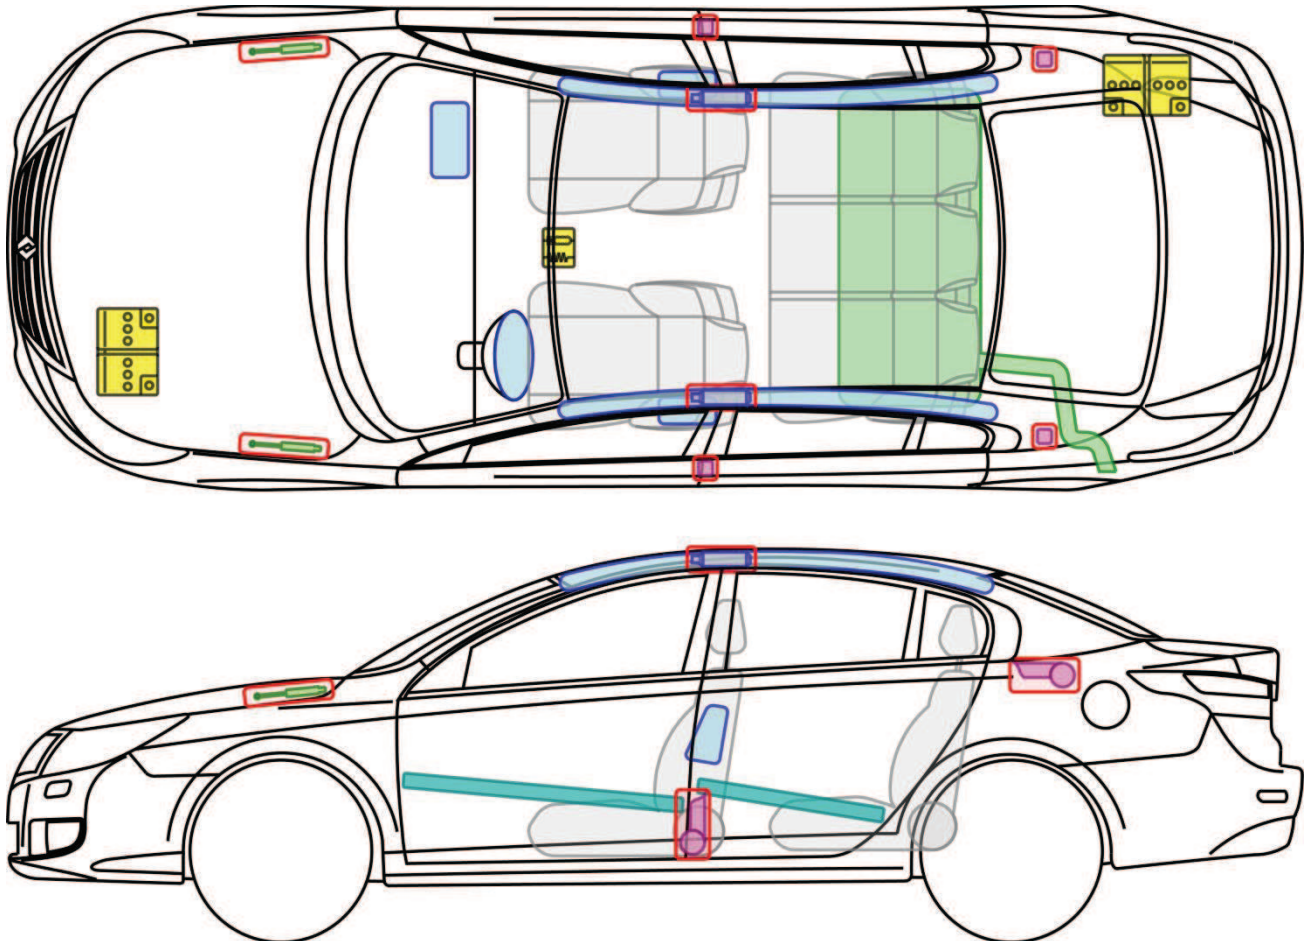

LATITUDE

TYP: T, 2011-

Legende

	Airbag		Karosserie-verstärkung		Steuergerät
	Gas-generator		Überroll-schutz		Batterie
	Gurt-straffer		Gasdruck-dämpfer		Kraftstoff-tank