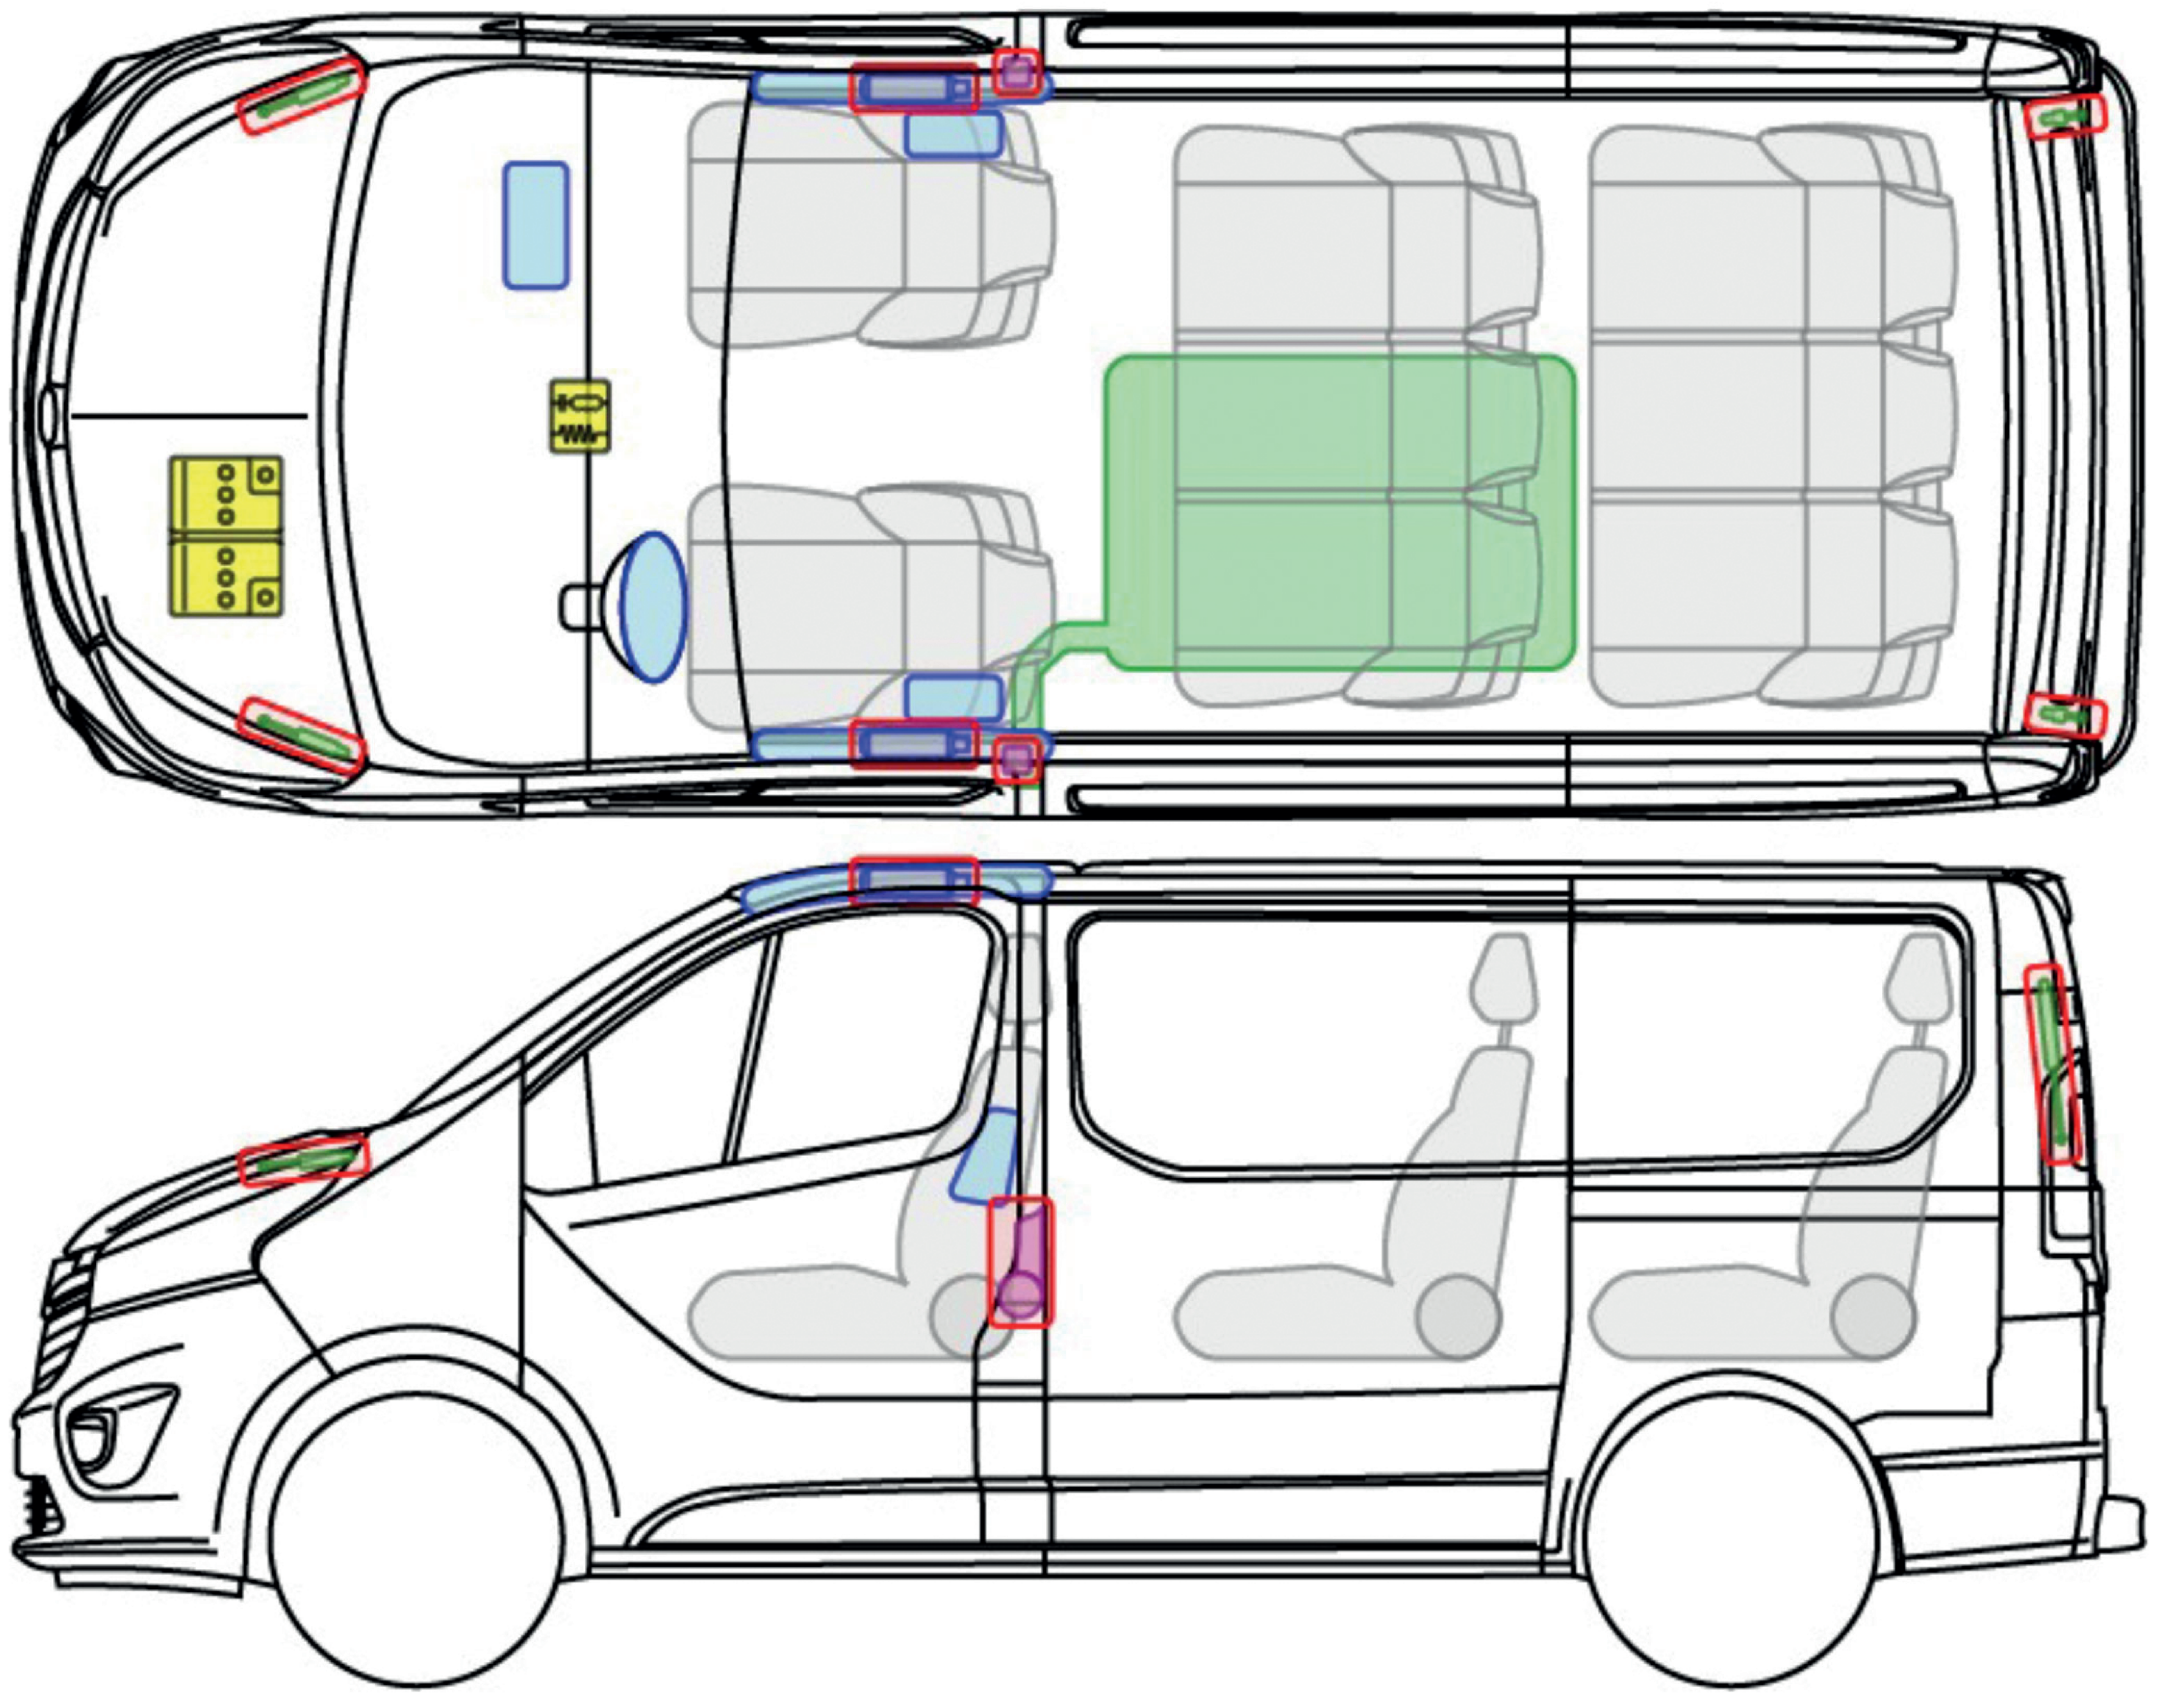

TRAFIC III

TYP: JL, 2014-

Legende

	Airbag		Karosserie- verstärkung		Steuergerät
	Gas- generator		Überroll- schutz		Batterie
	Gurt- straffer		Gasdruck- dämpfer		Kraftstoff- tank