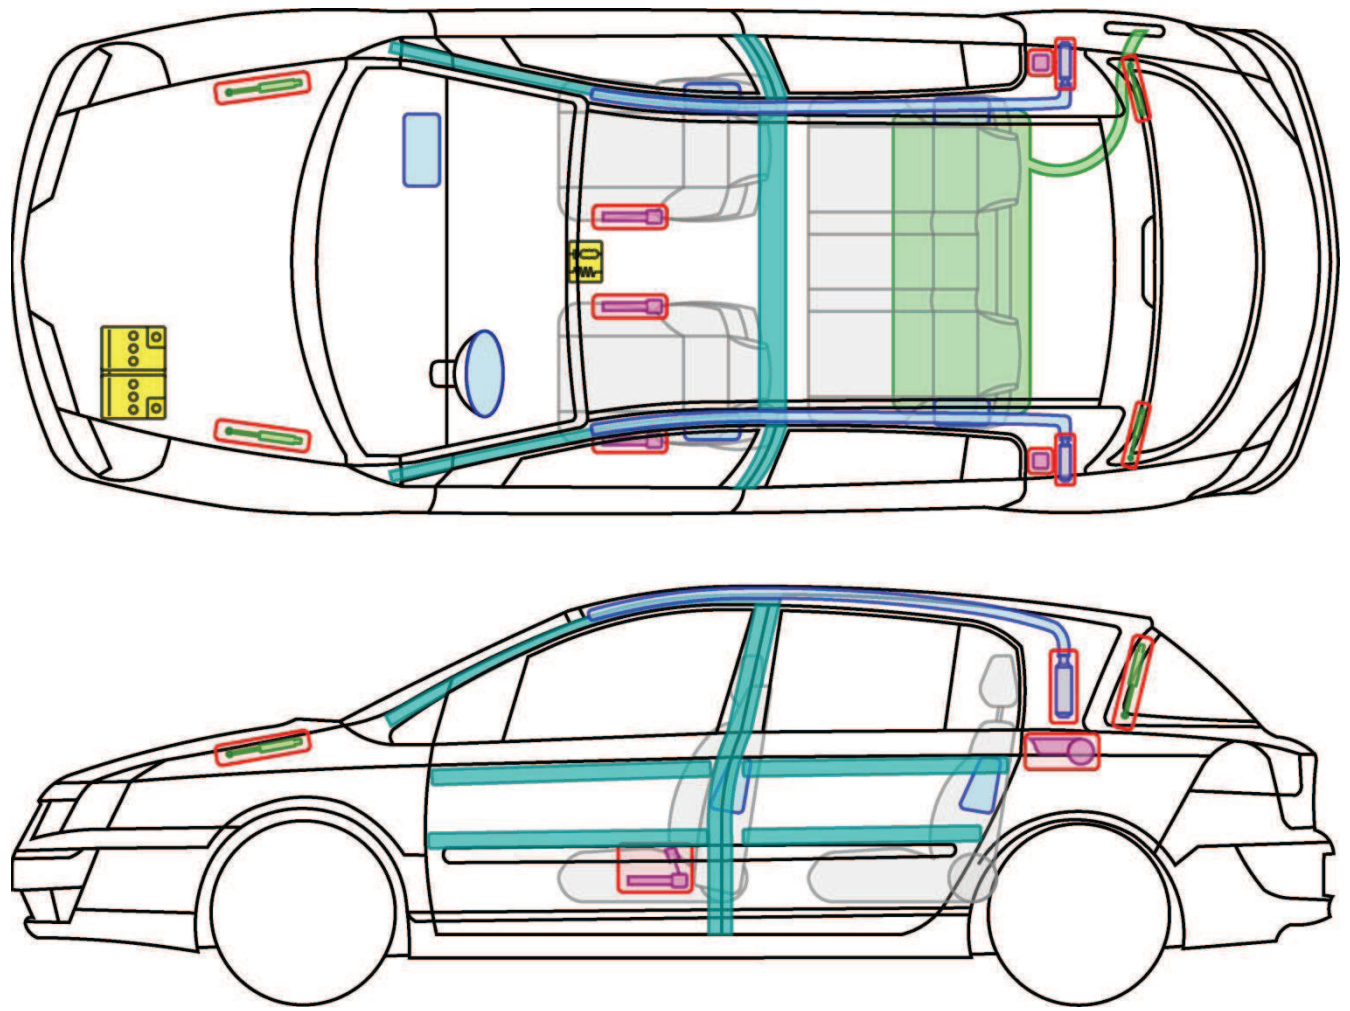

VEL SATIS

TYP: J, 2002-2009

Legende

	Airbag		Karosserie-verstärkung		Steuergerät
	Gas-generator		Überroll-schutz		Batterie
	Gurt-straffer		Gasdruck-dämpfer		Kraftstoff-tank