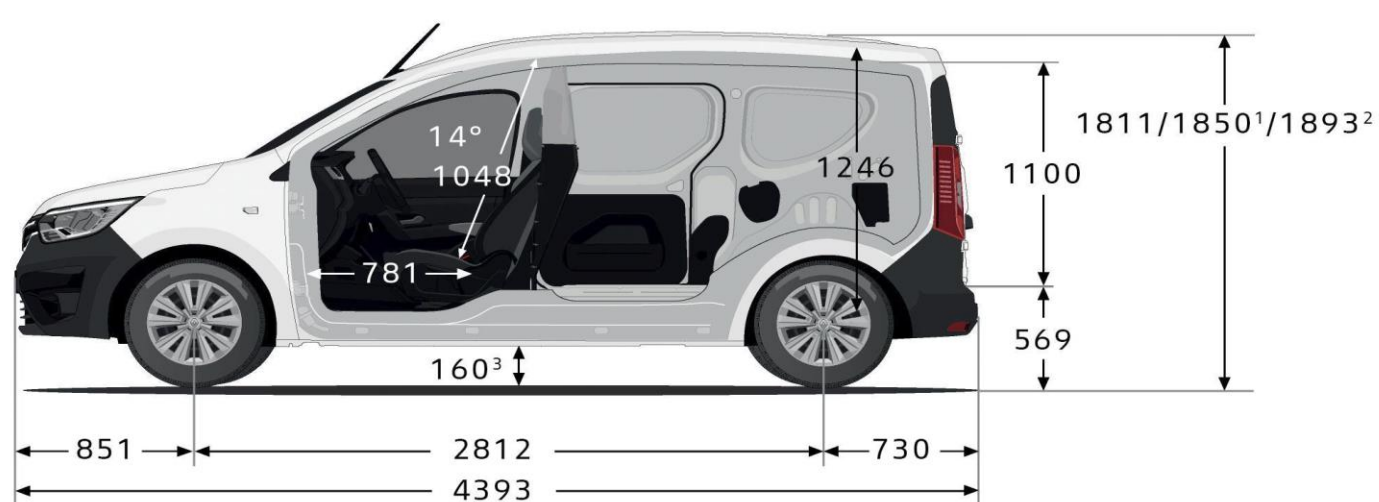

BLÅ IRON

DIMENSIONER

Dimensions (mm)

Priser, specifikationer og udstyr er af vejledende art og kan ændres uden varsel af Renault Danmark, og der tages forbehold for trykfejl.
 Ekstraudstyr kan være forbeholdt visse versioner og skal evt. kombineres med andet udstyr. Kontakt din Renault forhandler.
 Renault Danmark, en filial af Renault Nordic AB – Industriparken 21A, 1. sal - 2750 Ballerup. www.renault.dk