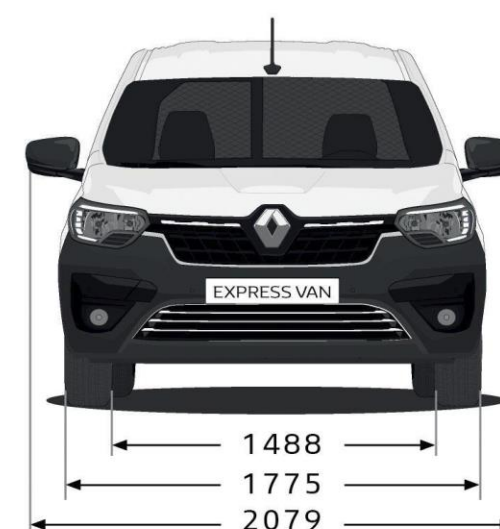

BLÅ IRON

DIMENSIONER

Dimensions (mm)

Priser, specifikationer og udstyr er af vejledende art og kan ændres uden varsel af Renault Danmark, og der tages forbehold for trykfejl.
 Ekstraudstyr kan være forbeholdt visse versioner og skal evt. kombineres med andet udstyr. Kontakt din Renault forhandler.
 Renault Danmark, en filial af Renault Nordic AB – Industriparken 21A, 1. sal - 2750 Ballerup. www.renault.dk