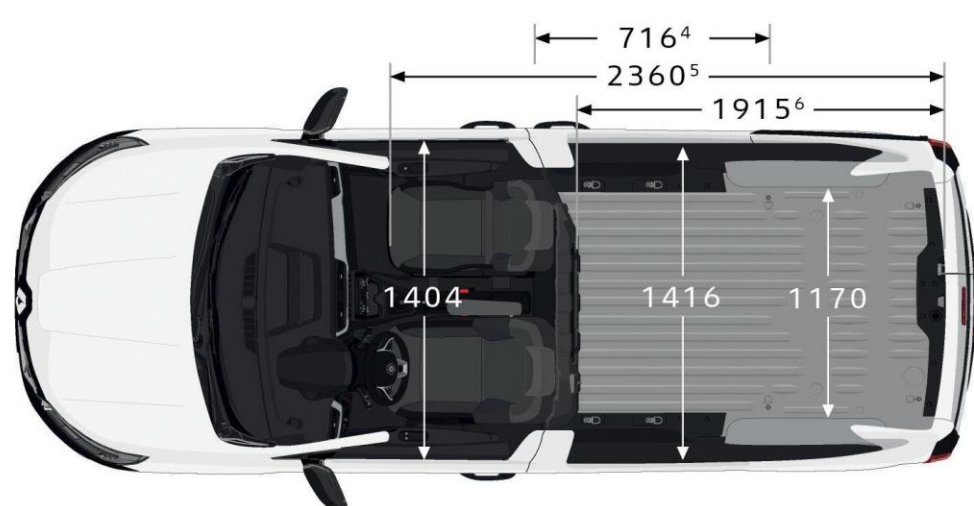

BLÅ IRON

DIMENSIONER

Dimensions (mm)

Priser, specifikationer og udstyr er af vejledende art og kan ændres uden varsel af Renault Danmark, og der tages forbehold for trykfejl.
 Ekstraudstyr kan være forbeholdt visse versioner og skal evt. kombineres med andet udstyr. Kontakt din Renault forhandler.
 Renault Danmark, en filial af Renault Nordic AB – Industriparken 21A, 1. sal - 2750 Ballerup. www.renault.dk