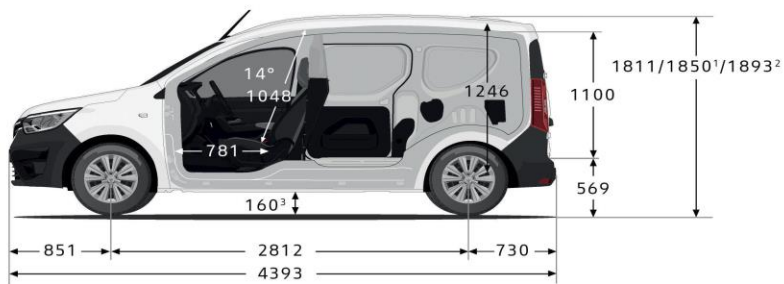

BLÅ IRON

DIMENSIONER

Dimensions (mm)

Priser, specifikationer og udstyr er af vejledende art og kan ændres uden varsel af Renault Danmark, og der tages forbehold for trykfejl.

Ekstraudstyr kan være forbeholdt visse versioner og skal evt. kombineres med andet udstyr. Kontakt din Renault forhandler.