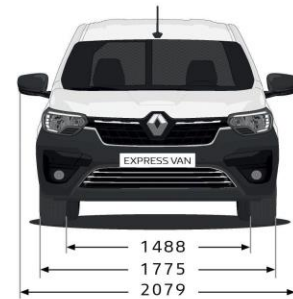

BLÅ IRON

DIMENSIONER

Dimensions (mm)

Priser, specifikationer og udstyr er af vejledende art og kan ændres uden varsel af Renault Danmark, og der tages forbehold for trykfejl.

Ekstraudstyr kan være forbeholdt visse versioner og skal evt. kombineres med andet udstyr. Kontakt din Renault forhandler.