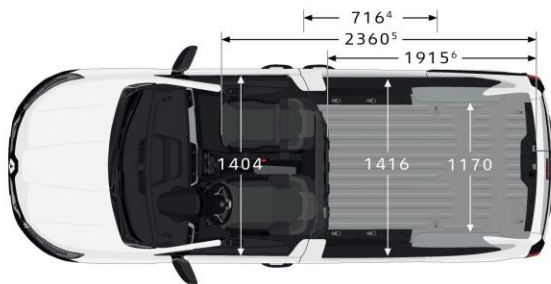

BLÅ IRON

DIMENSIONER

Dimensions (mm)

Priser, specifikationer og udstyr er af vejledende art og kan ændres uden varsel af Renault Danmark, og der tages forbehold for trykfejl.

Ekstraudstyr kan være forbeholdt visse versioner og skal evt. kombineres med andet udstyr. Kontakt din Renault forhandler.