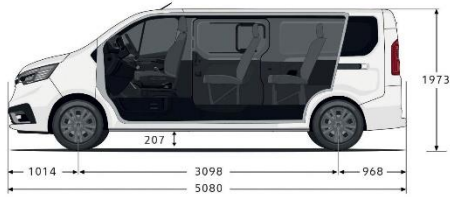

DIMENSIONER

Dimensions (mm)

Combi

L1H1