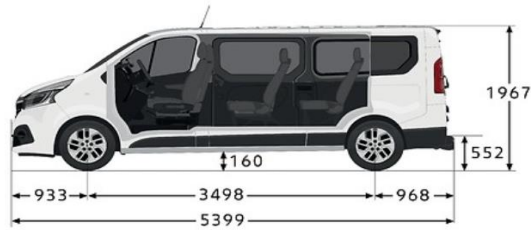

DIMENSIONER

Dimensions (mm)

Combi

L1H1

L2H1

Priser, specifikationer og udstyr er af vejledende art og kan ændres uden varsel af Renault Danmark, og der tages forbehold for trykfejl.
Ekstraudstyr kan være forbeholdt visse versioner og skal evt. kombineres med andet udstyr. Kontakt din Renault forhandler.
Renault Danmark, en filial af Renault Nordic AB – Industriparken 21A, 1. sal - 2750 Ballerup. www.renault.dk