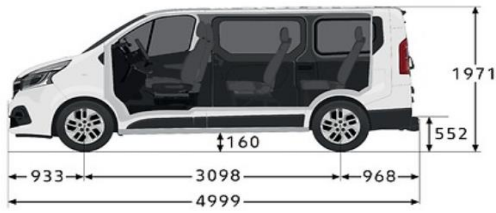

TE J43
PANORAMABLÅ

TE CNH
KOPPERBRUN

TE HNK
BEIGE CENDRÉ

TE D69
PLATINIUMGRÅ

DIMENSIONER

Dimensions (mm)

Combi

L1H1