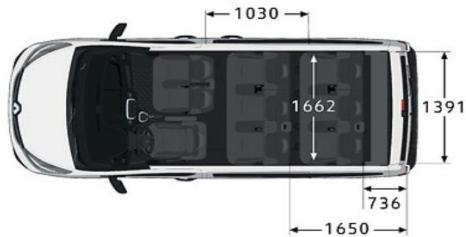

DIMENSIONER

Dimensions (mm)

Combi

L1H1

L2H1

Priser, specifikationer og udstyr er af vejledende art og kan ændres uden varsel af Renault Danmark, og der tages forbehold for trykfejl.
Ekstraudstyr kan være forbeholdt visse versioner og skal evt. kombineres med andet udstyr. Kontakt din Renault forhandler.
Renault Danmark, en filial af Renault Nordic AB – Industriparken 21A, 1. sal - 2750 Ballerup. www.renault.dk