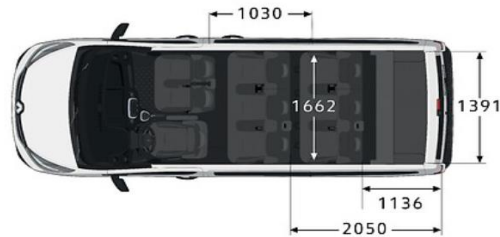

DIMENSIONER

Dimensions (mm)

Combi

L1H1

L2H1

Priser, specifikationer og udstyr er af vejledende art og kan ændres uden varsel af Renault Danmark, og der tages forbehold for trykfejl.
Ekstraudstyr kan være forbeholdt visse versioner og skal evt. kombineres med andet udstyr. Kontakt din Renault forhandler.
Renault Danmark, en filial af Renault Nordic AB – Industriparken 21A, 1. sal - 2750 Ballerup. www.renault.dk