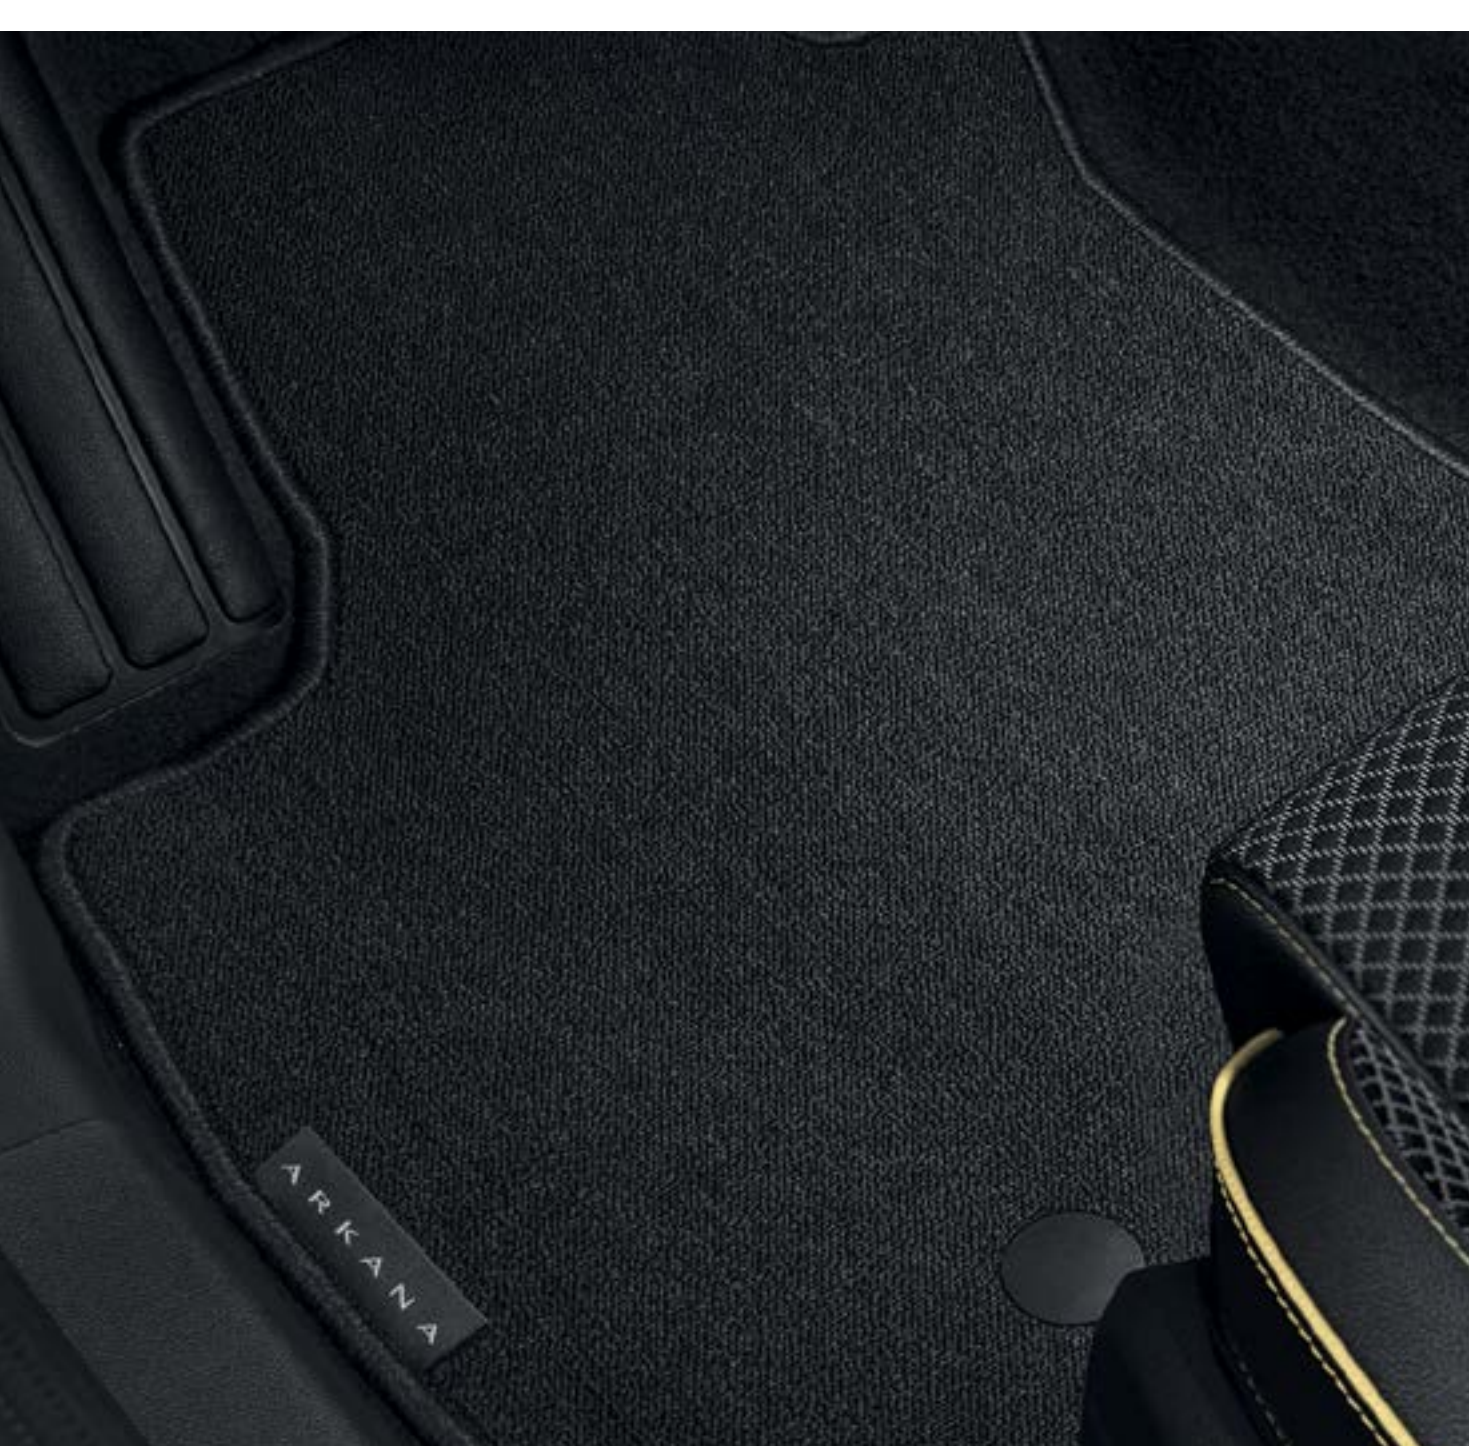

alfombrilla textil confort