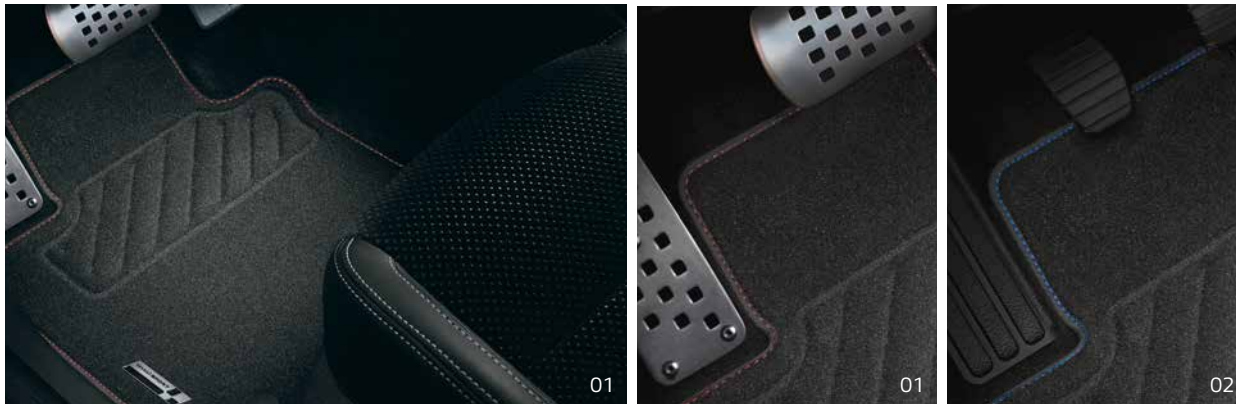

82 01 662 293

Alfombrillas Universo Sport

Con su marcado exclusivo, las alfombrillas Renault Sport y GT aportan un toque deportivo a tu CLIO.

01 Alfombrillas textil Renault Sport

Con su marcado exclusivo Renault Sport y su pespunte de color rojo, darán un aspecto aún más deportivo a tu CLIO.