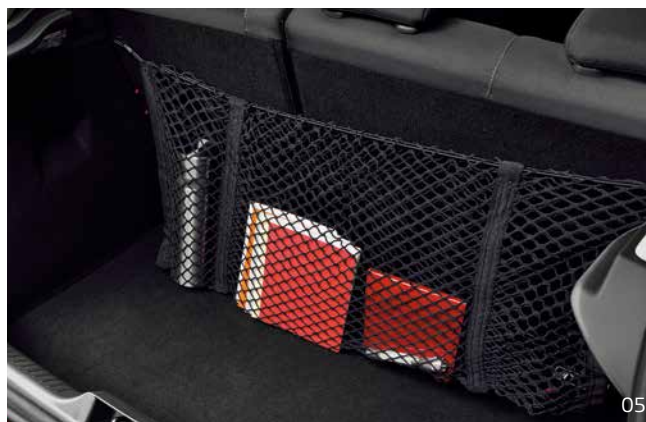

05 Red organizadora de maletero

Ideal para organizar el interior del maletero. Adaptada a las dimensiones de tu CLIO, garantiza una sujeción perfecta de los objetos durante el viaje. Está disponible en versión horizontal y vertical.

77 11 227 502 (vertical)

77 11 227 501 (horizontal)

06 Organizador de maletero portátil

Este ingenioso accesorio permite organizar de forma inteligente los objetos, fijándolos durante el transporte. Se puede colocar de forma rápida y sencilla en el suelo del maletero gracias a su fijación por velcro y se adapta a distintos objetos.

82 01 585 488