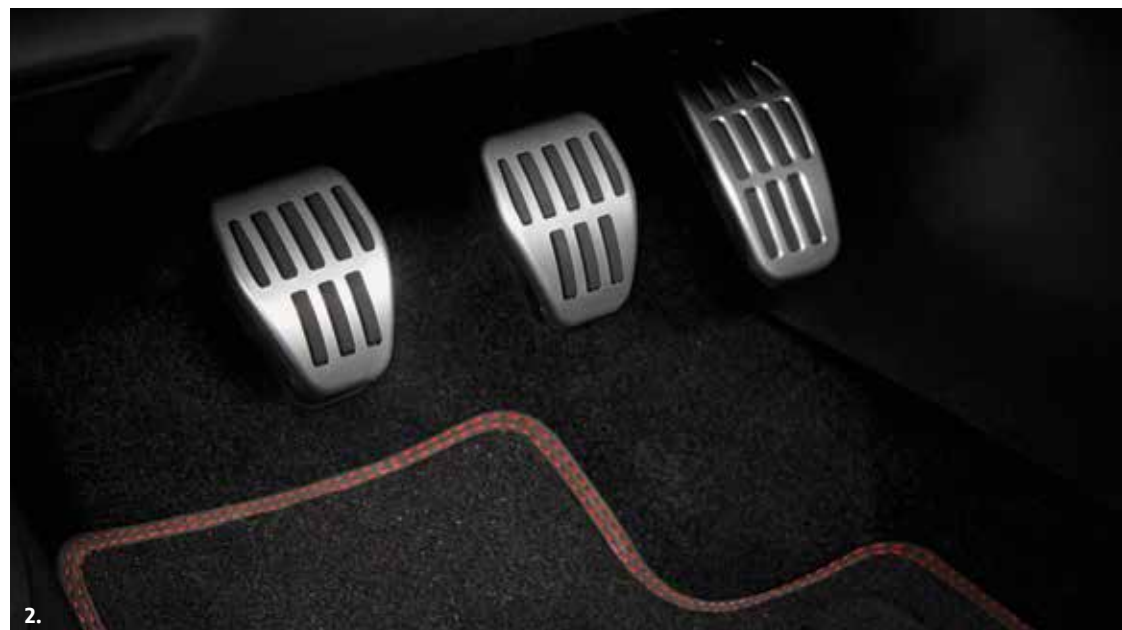

Diseño interior

Confort a la medida

El interior del Renault KADJAR está concebido para el confort y el bienestar del aventurero que hay en ti. Sus umbrales de puerta iluminados se encienden para darte la bienvenida a ti y a tus ocupantes cada vez que se abren las puertas. Sus pedales Sport antideslizantes aportan un marcado toque deportivo... No hay duda, los accesorios Renault aportan valor al habitáculo de tu SUV, ¡como las alfombrillas Black Edition con pespunte rojo, a juego con la armonía interior de este acabado!

1. Umbrales de puerta delanteros iluminados Renault
  (82 01 726 302)
2. Pedales Sport inox para caja de cambios manual
  (82 01 589 798)
  Alfombrillas textil Premium Bose® Black Edition
  (82 01 661 078)