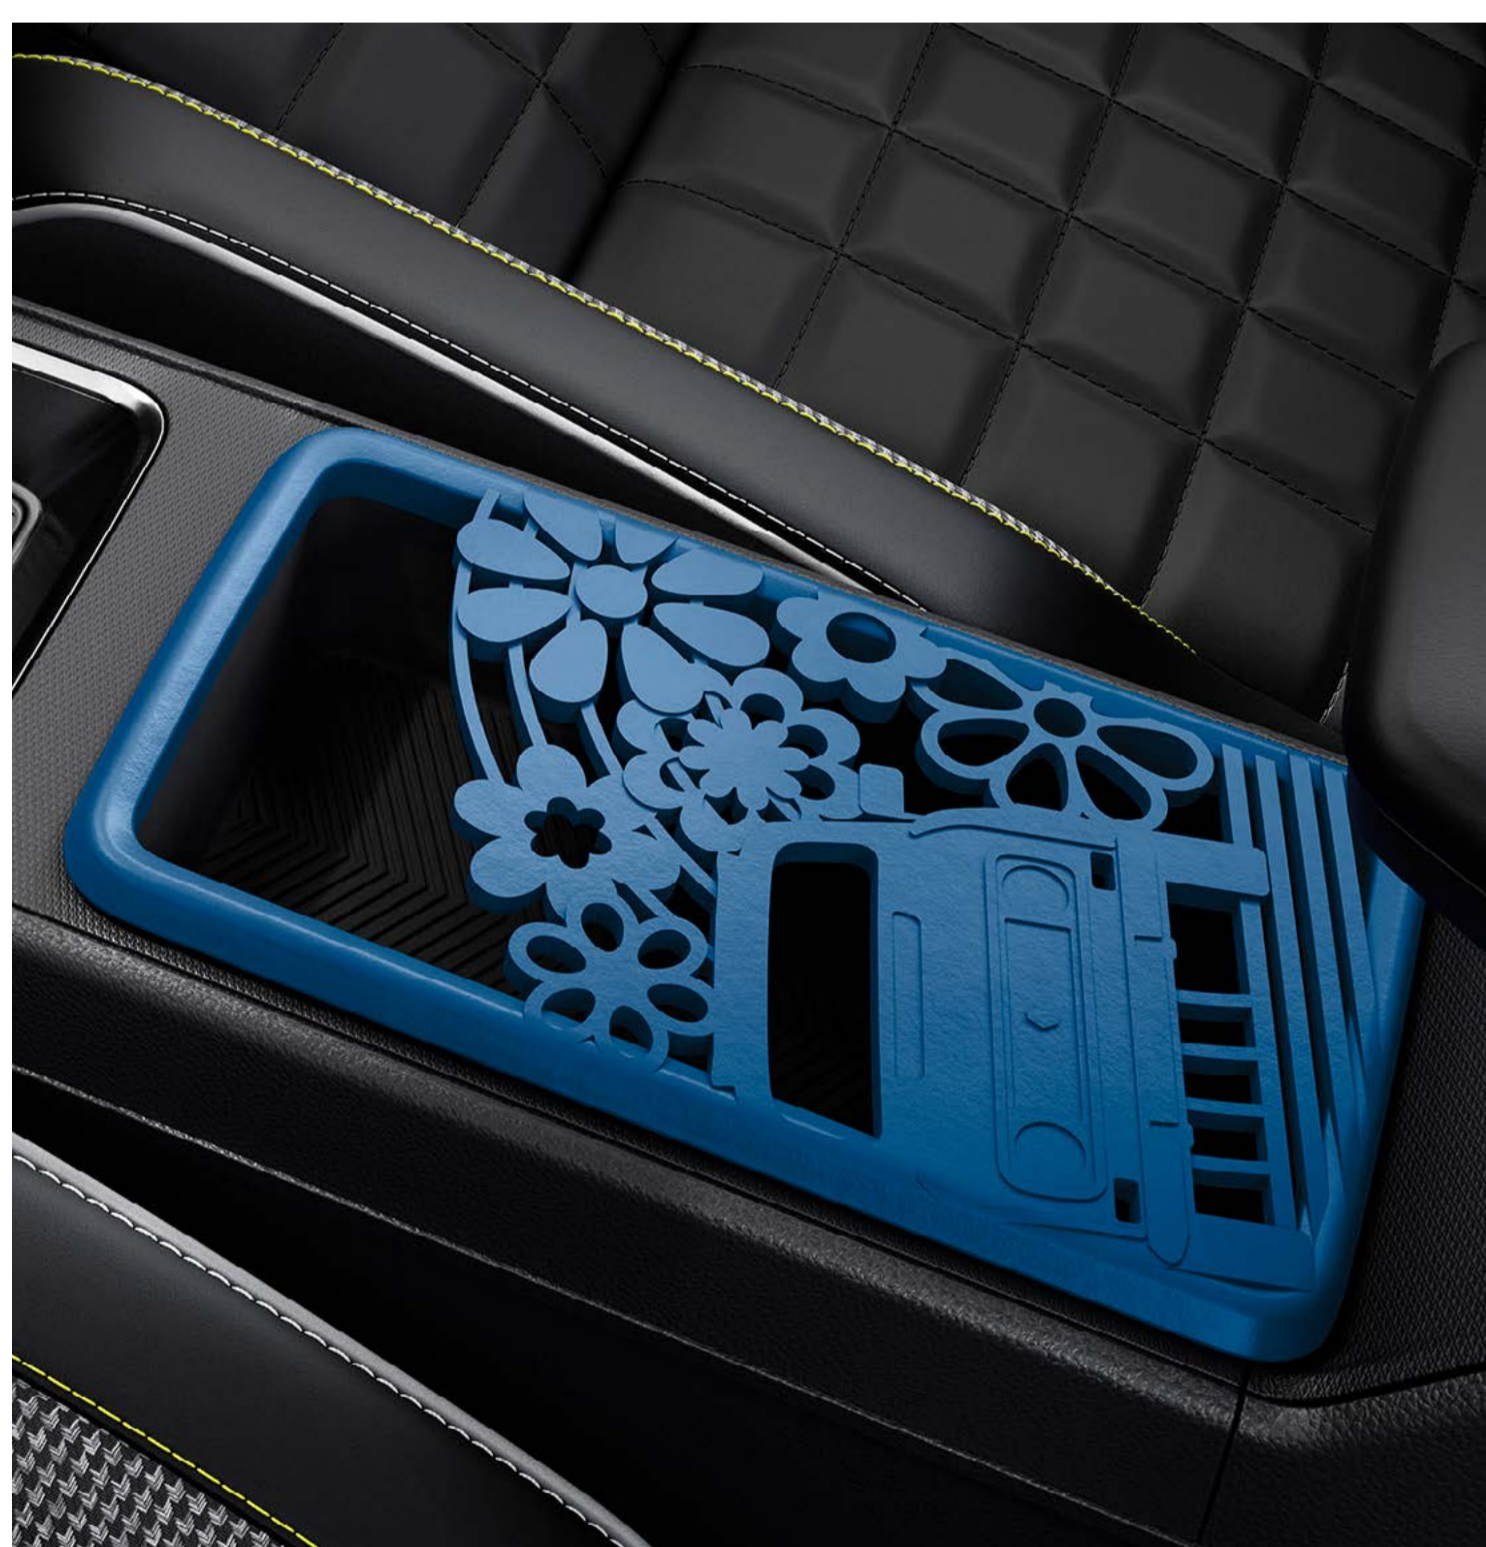

01. diseño

tapa de almacenaje grande en consola central

interior
amarillo o negro

tapa
azul

2 diseños

unlimited 4

floweR4

personalización interior ↑