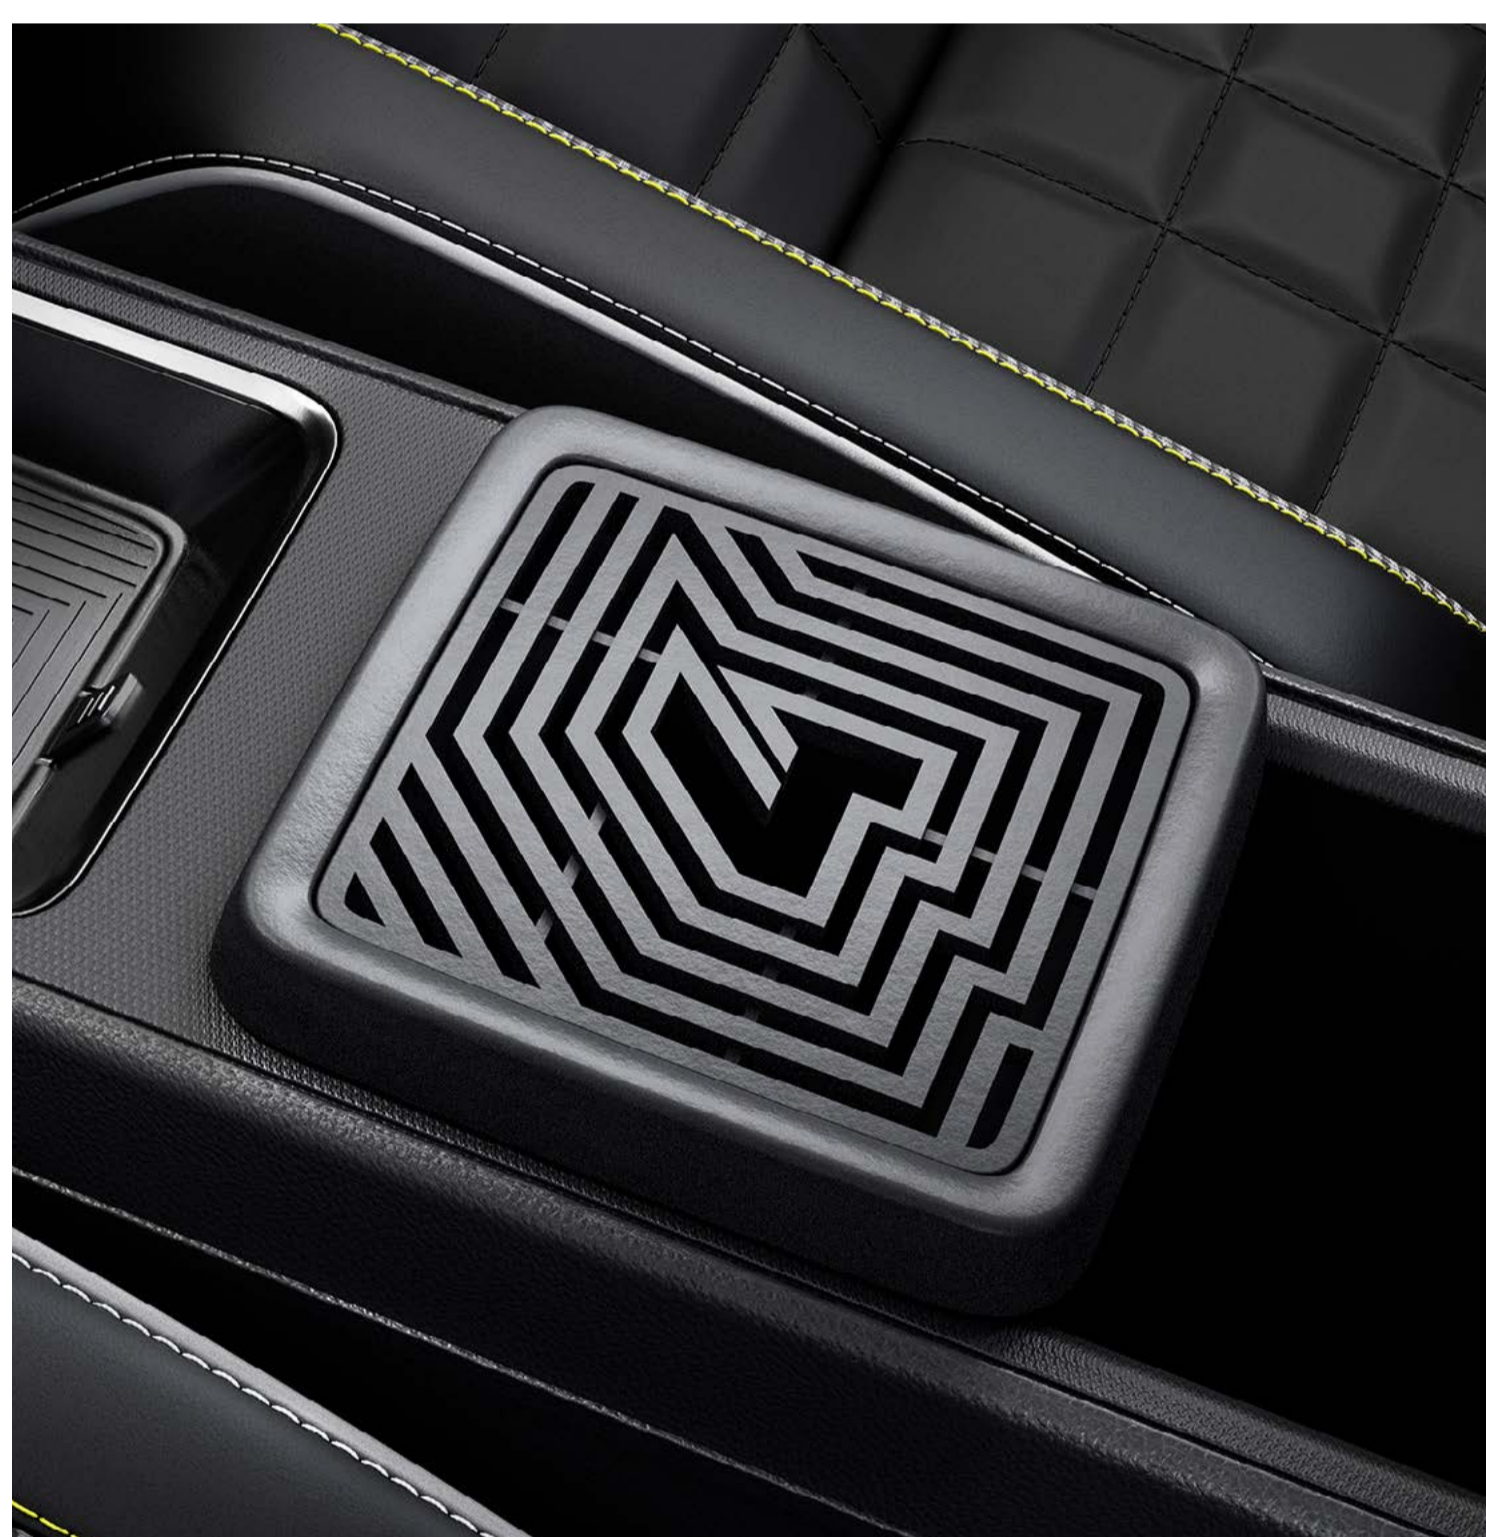

personalización interior ↑

01. diseño

caja de almacenaje pequeña en consola central

interior
amarillo o negro

tapa
gris

2 diseños

numbeR4

loveR4