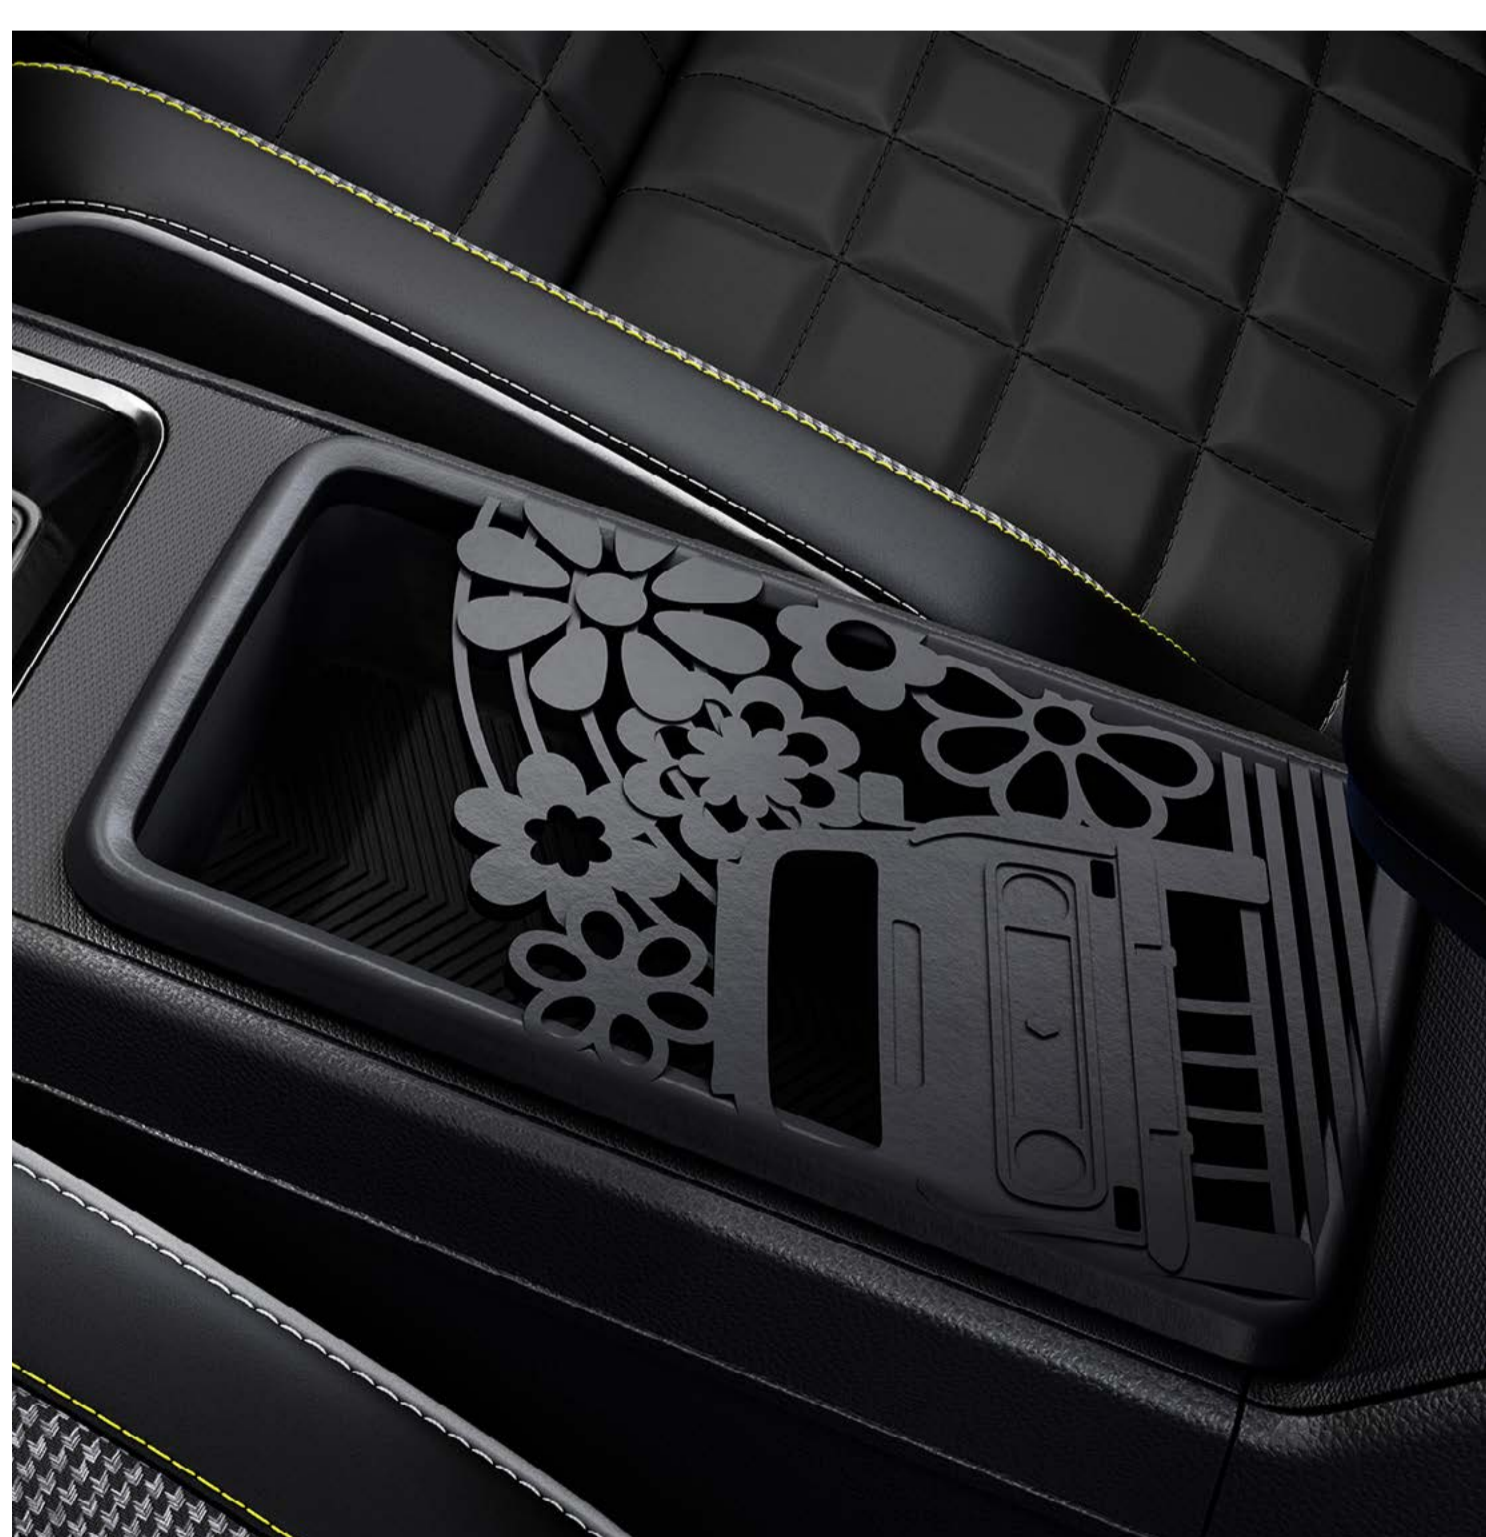

personalización interior ↑

01. diseño

organizador central cross 4

3 colores
rojo oscuro, azul, gris

personalización interior ↑

cargar, alimentar, guardar

Útiles, prácticos, inteligentes...
Nuestros accesorios simplifican el uso diario de un vehículo eléctrico y también convierten a tu Renault 4 en un proveedor de energía.