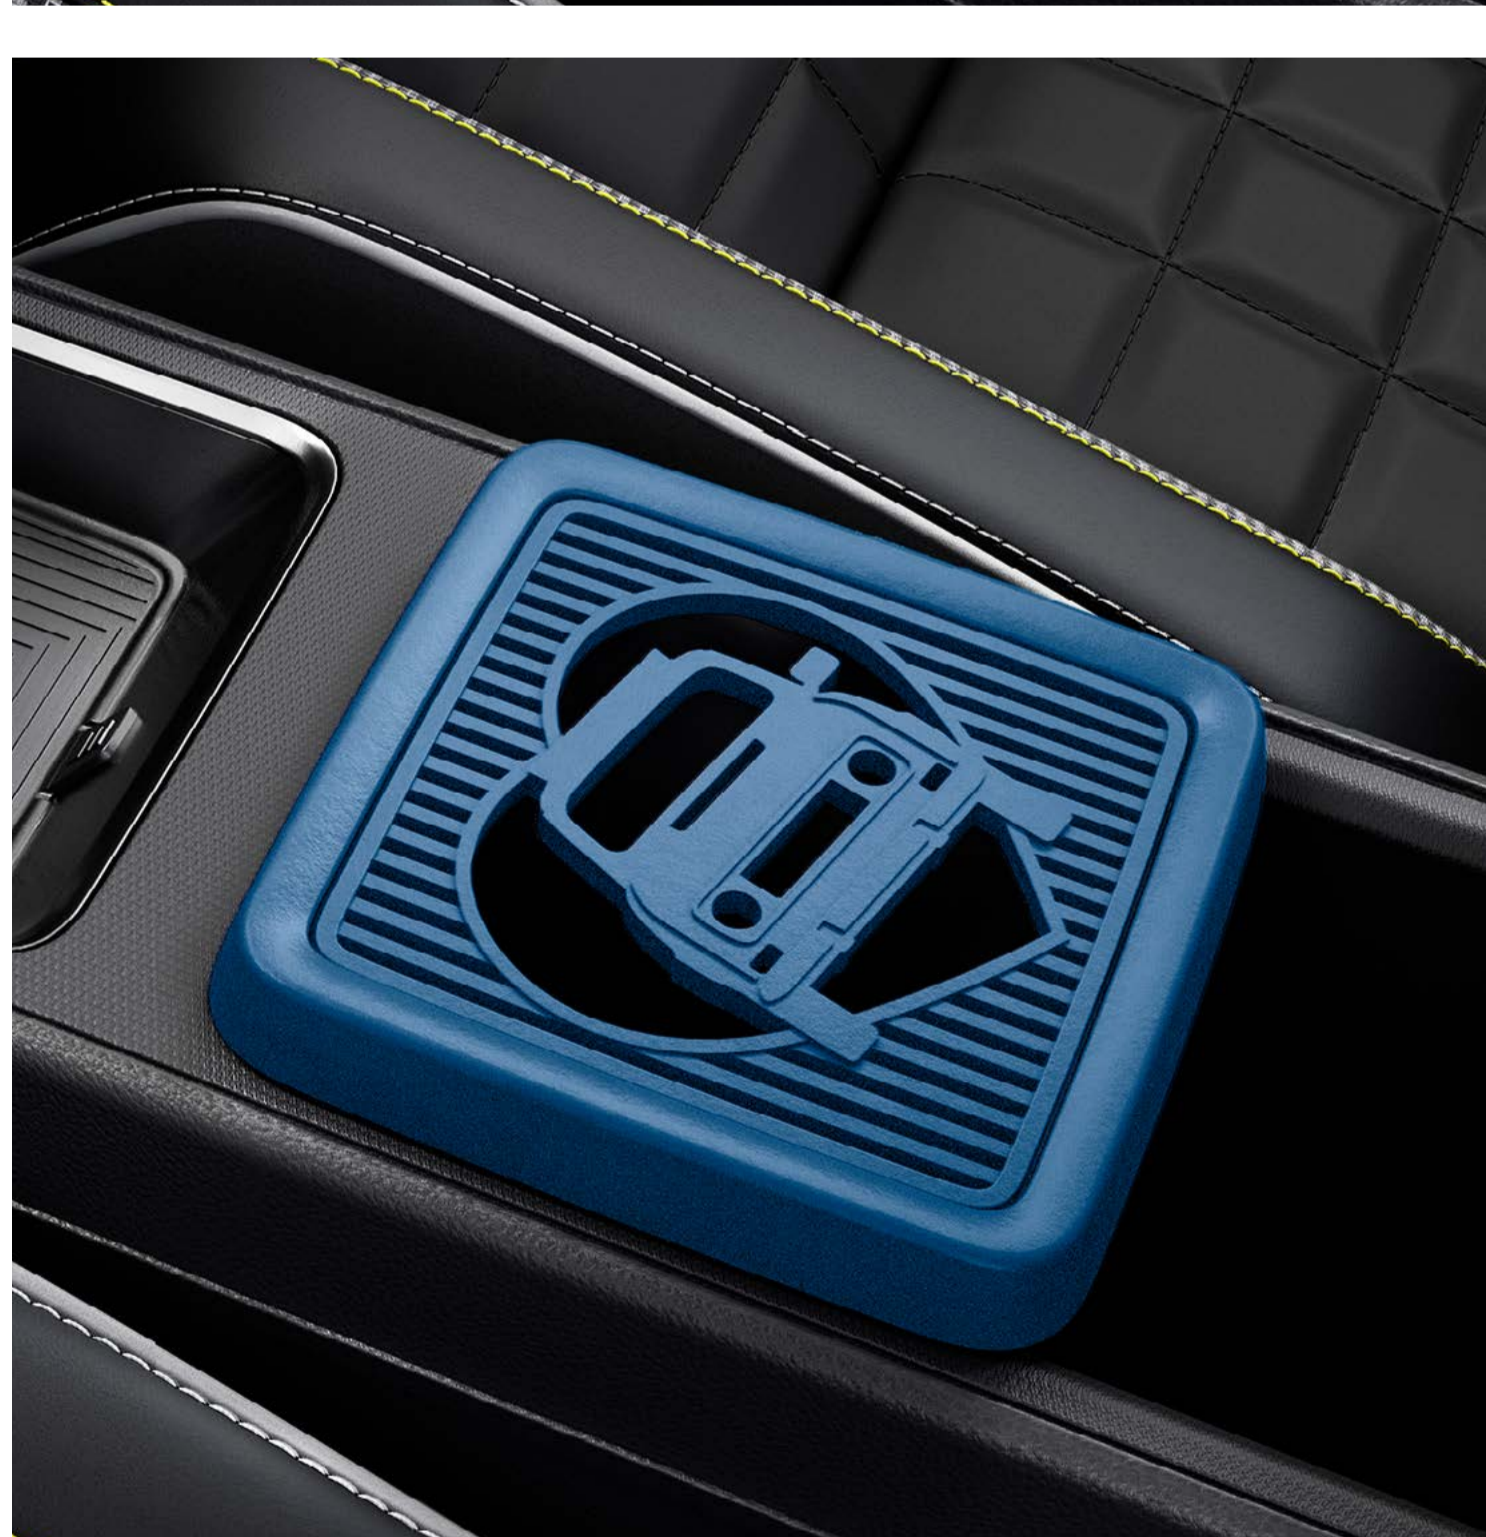

personalización interior ↑

01. diseño

caja de almacenaje pequeña en consola central

interior
amarillo o negro

tapa
azul

2 diseños

numbeR4

loveR4