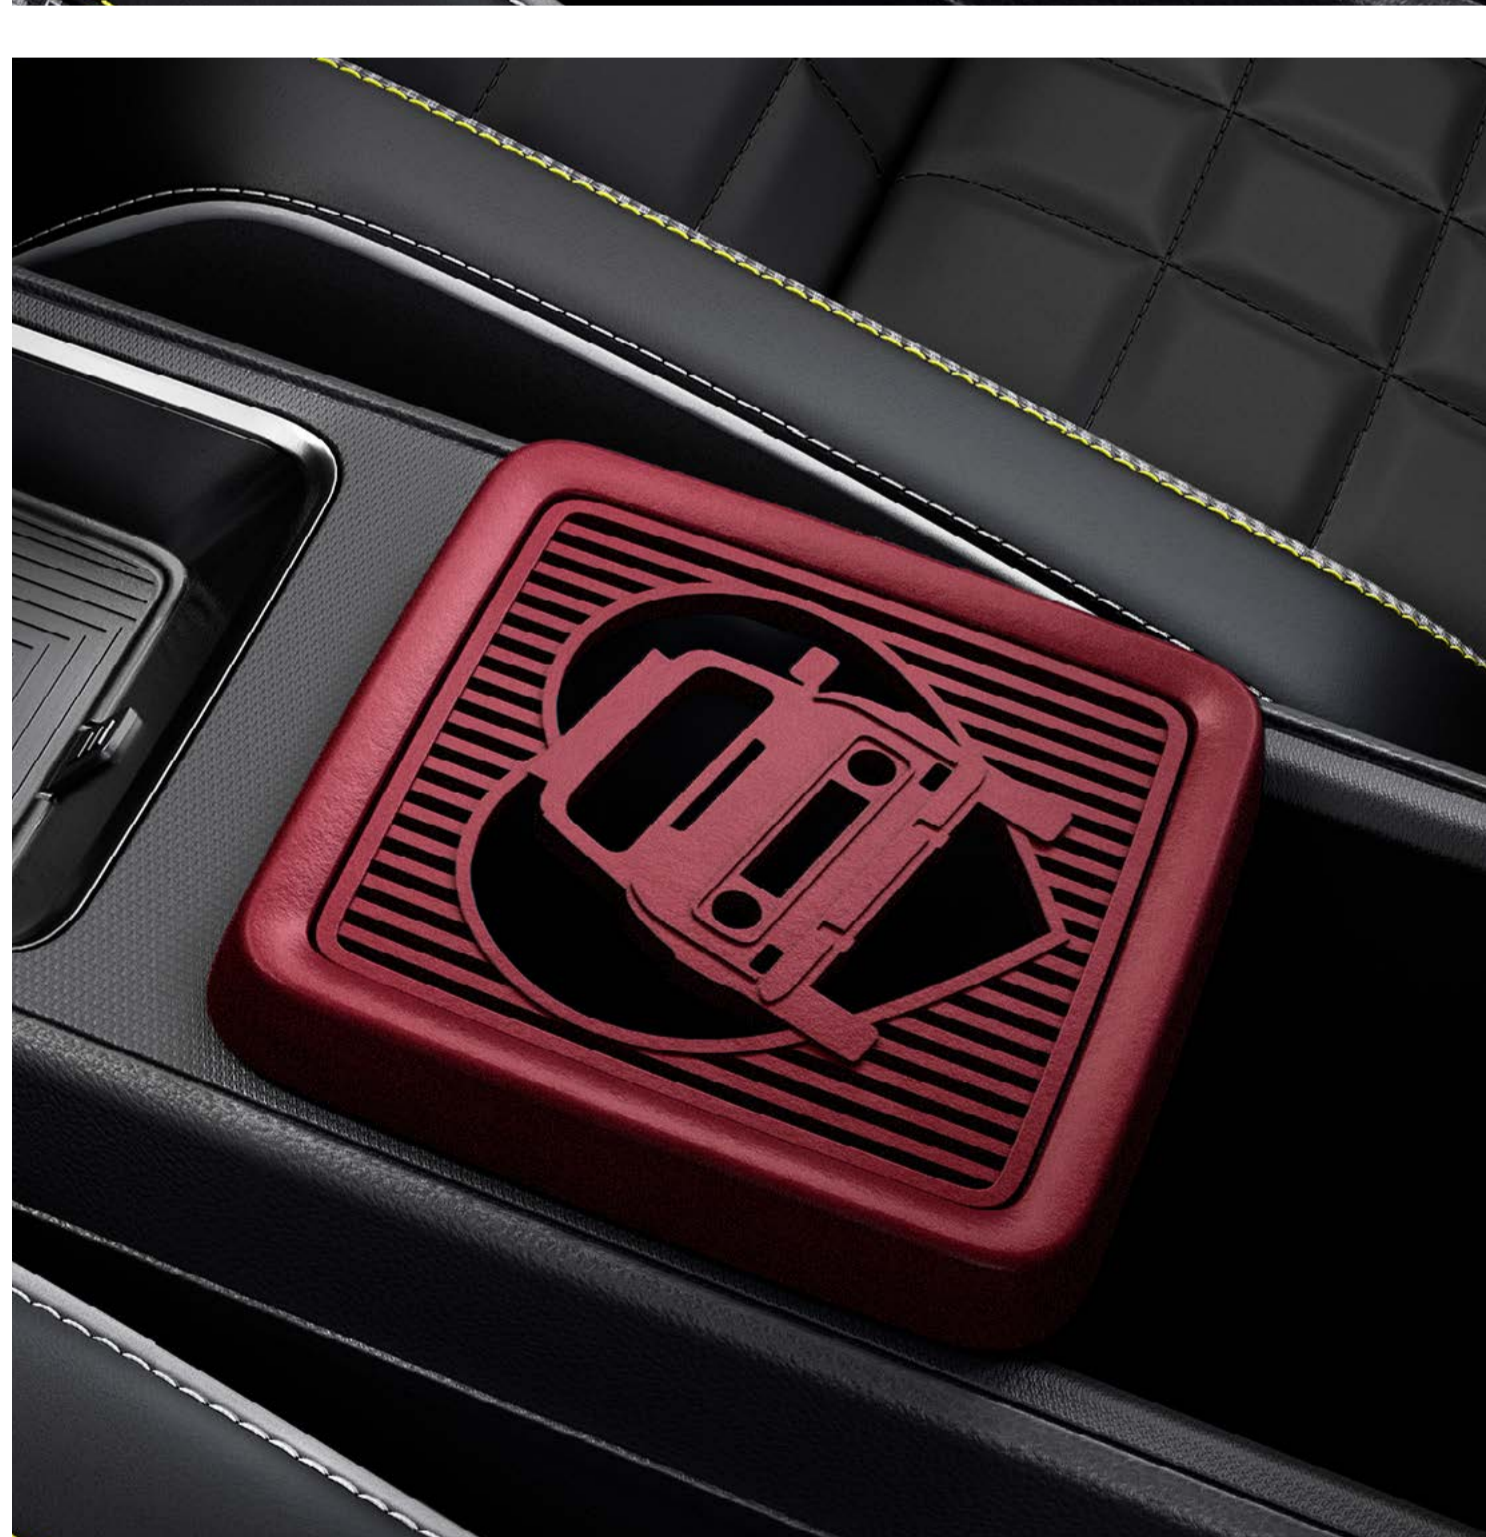

personalización interior ↑

01. diseño

caja de almacenaje pequeña en consola central

interior
amarillo o negro

tapa color
rojo oscuro

2 diseños

numbeR4

loveR4