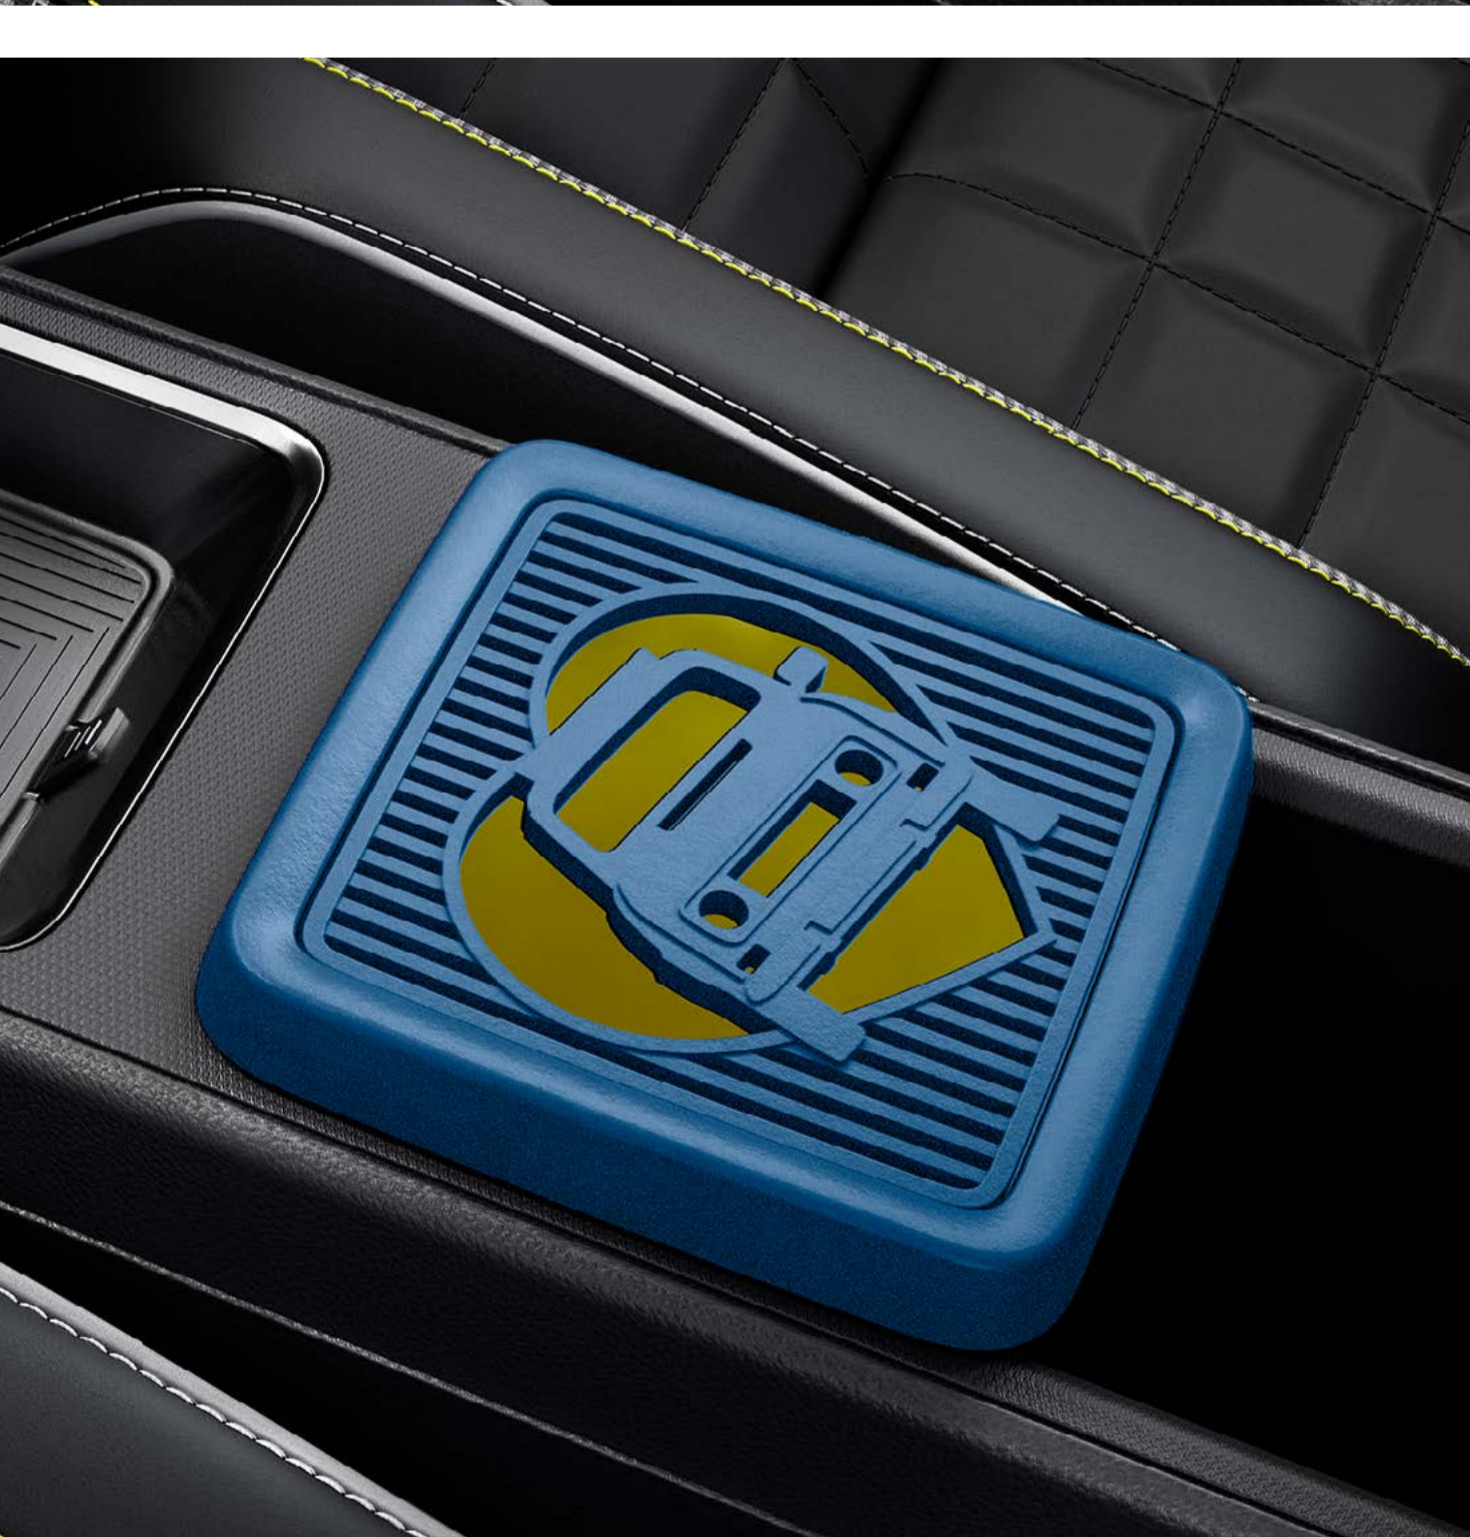

personalización interior ↑

01. diseño

caja de almacenaje pequeña en consola central

interior
amarillo o negro

tapa
azul

2 diseños

numbeR4

loveR4