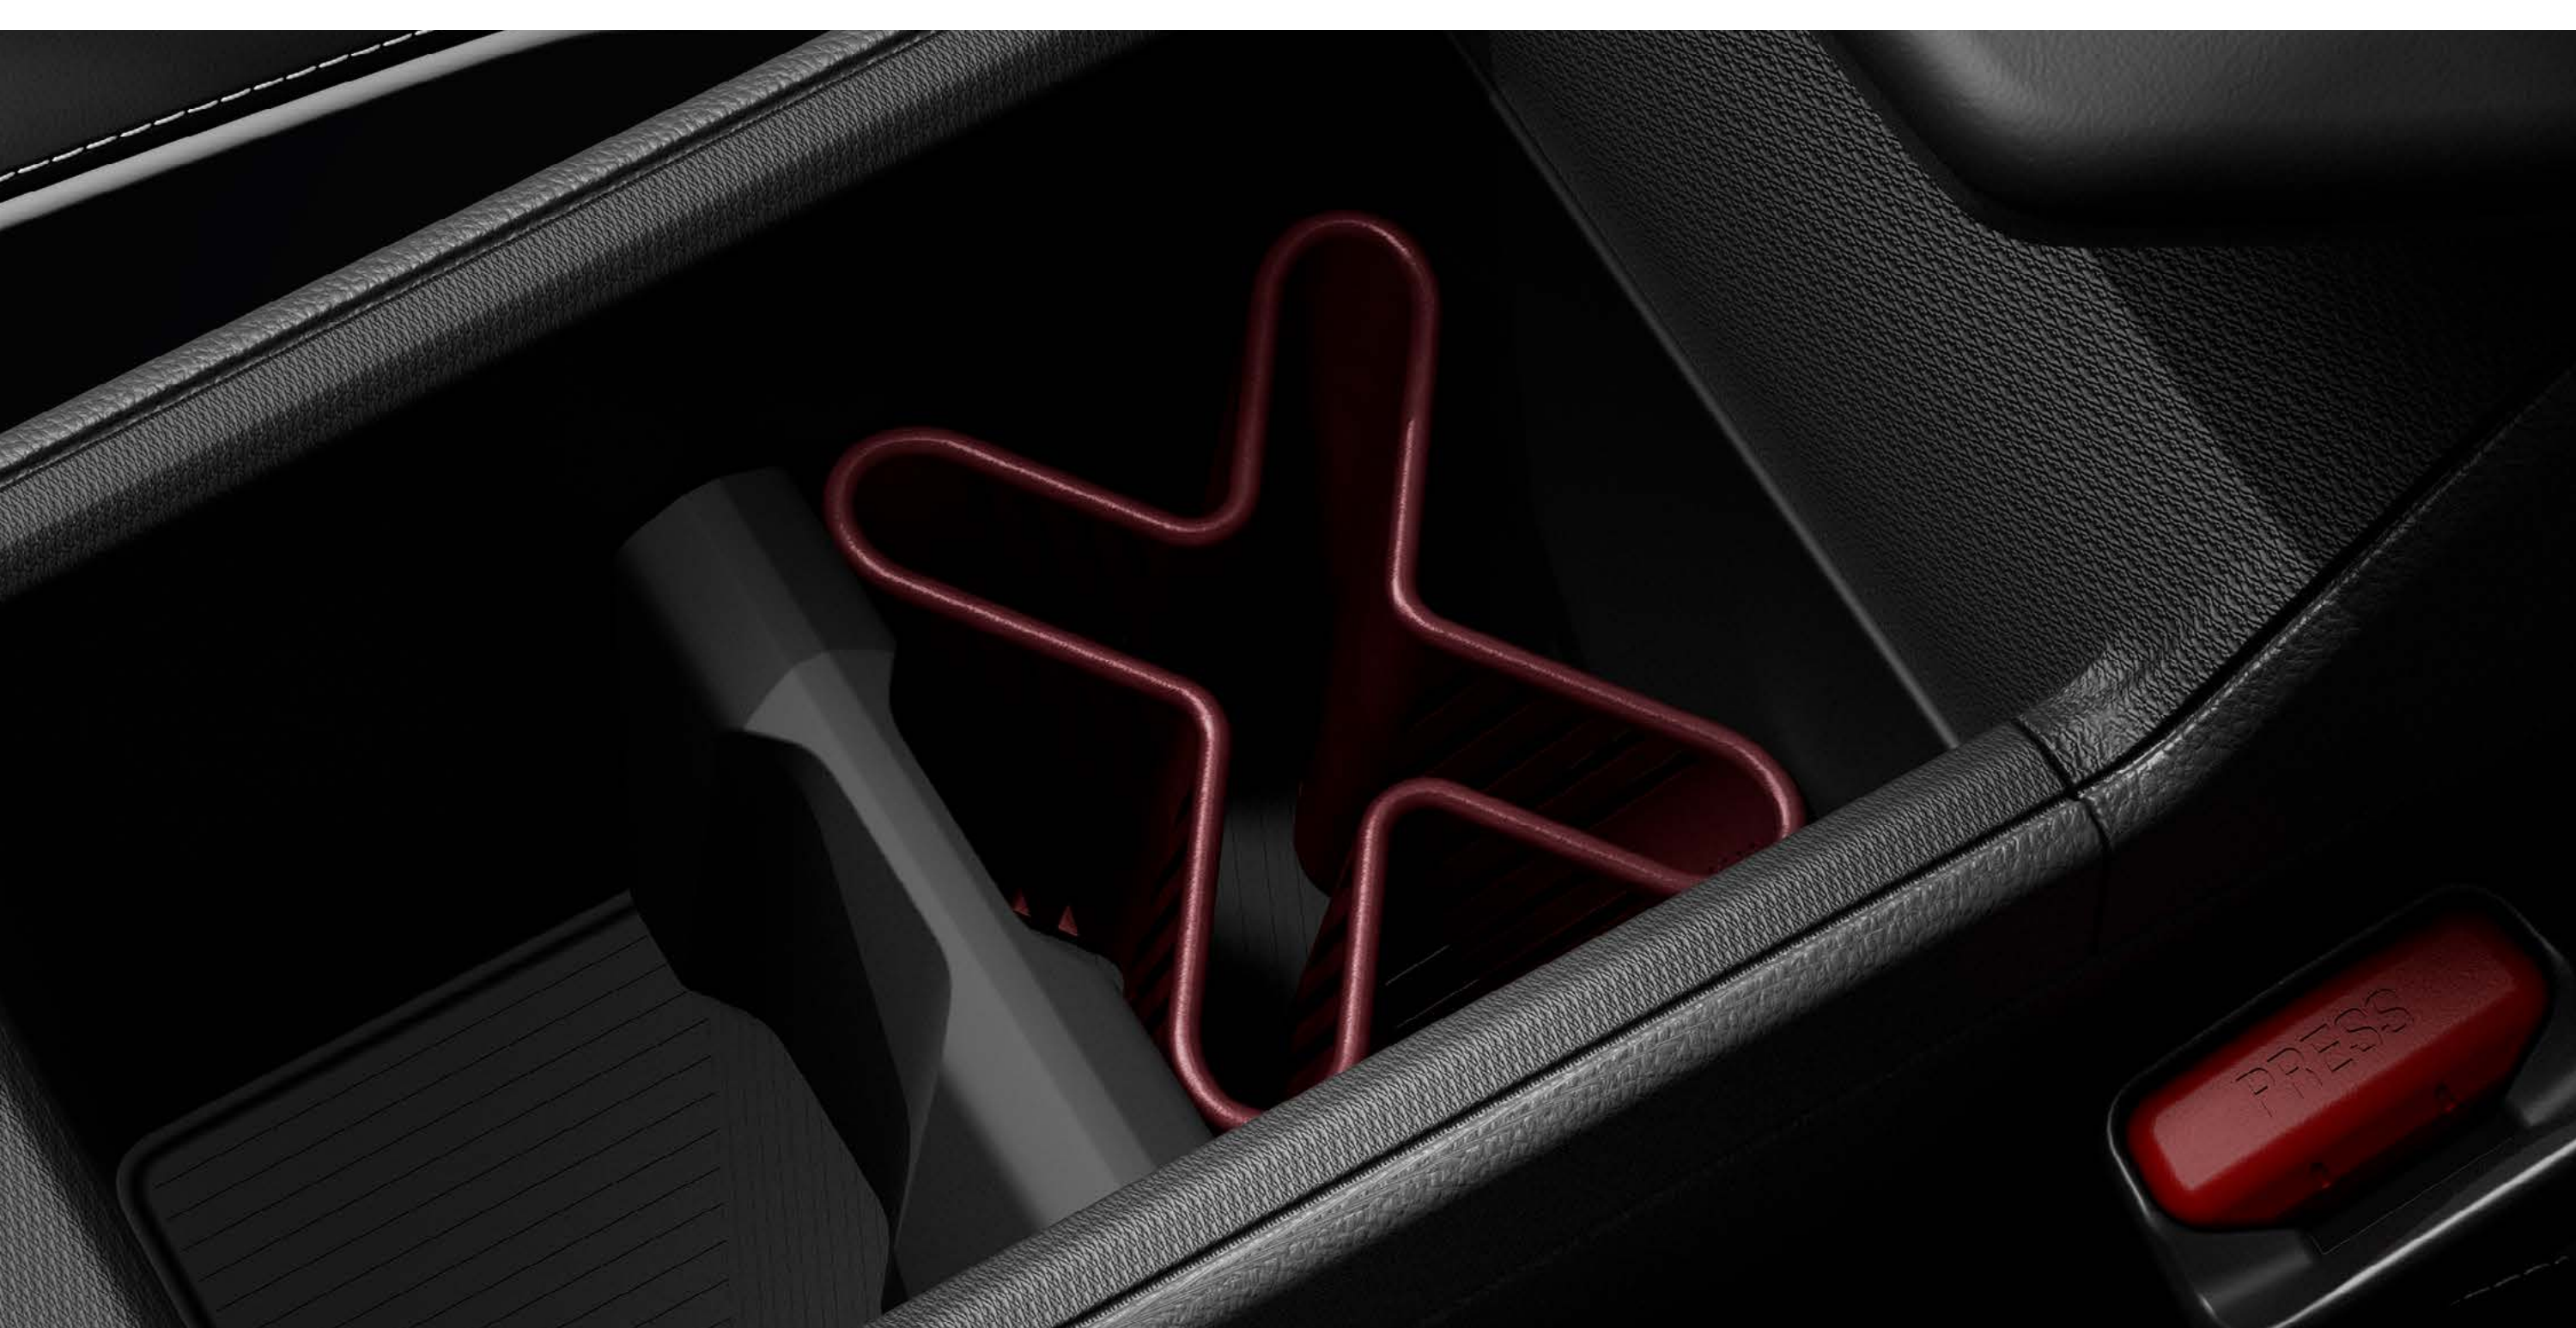

organizador central cross 4