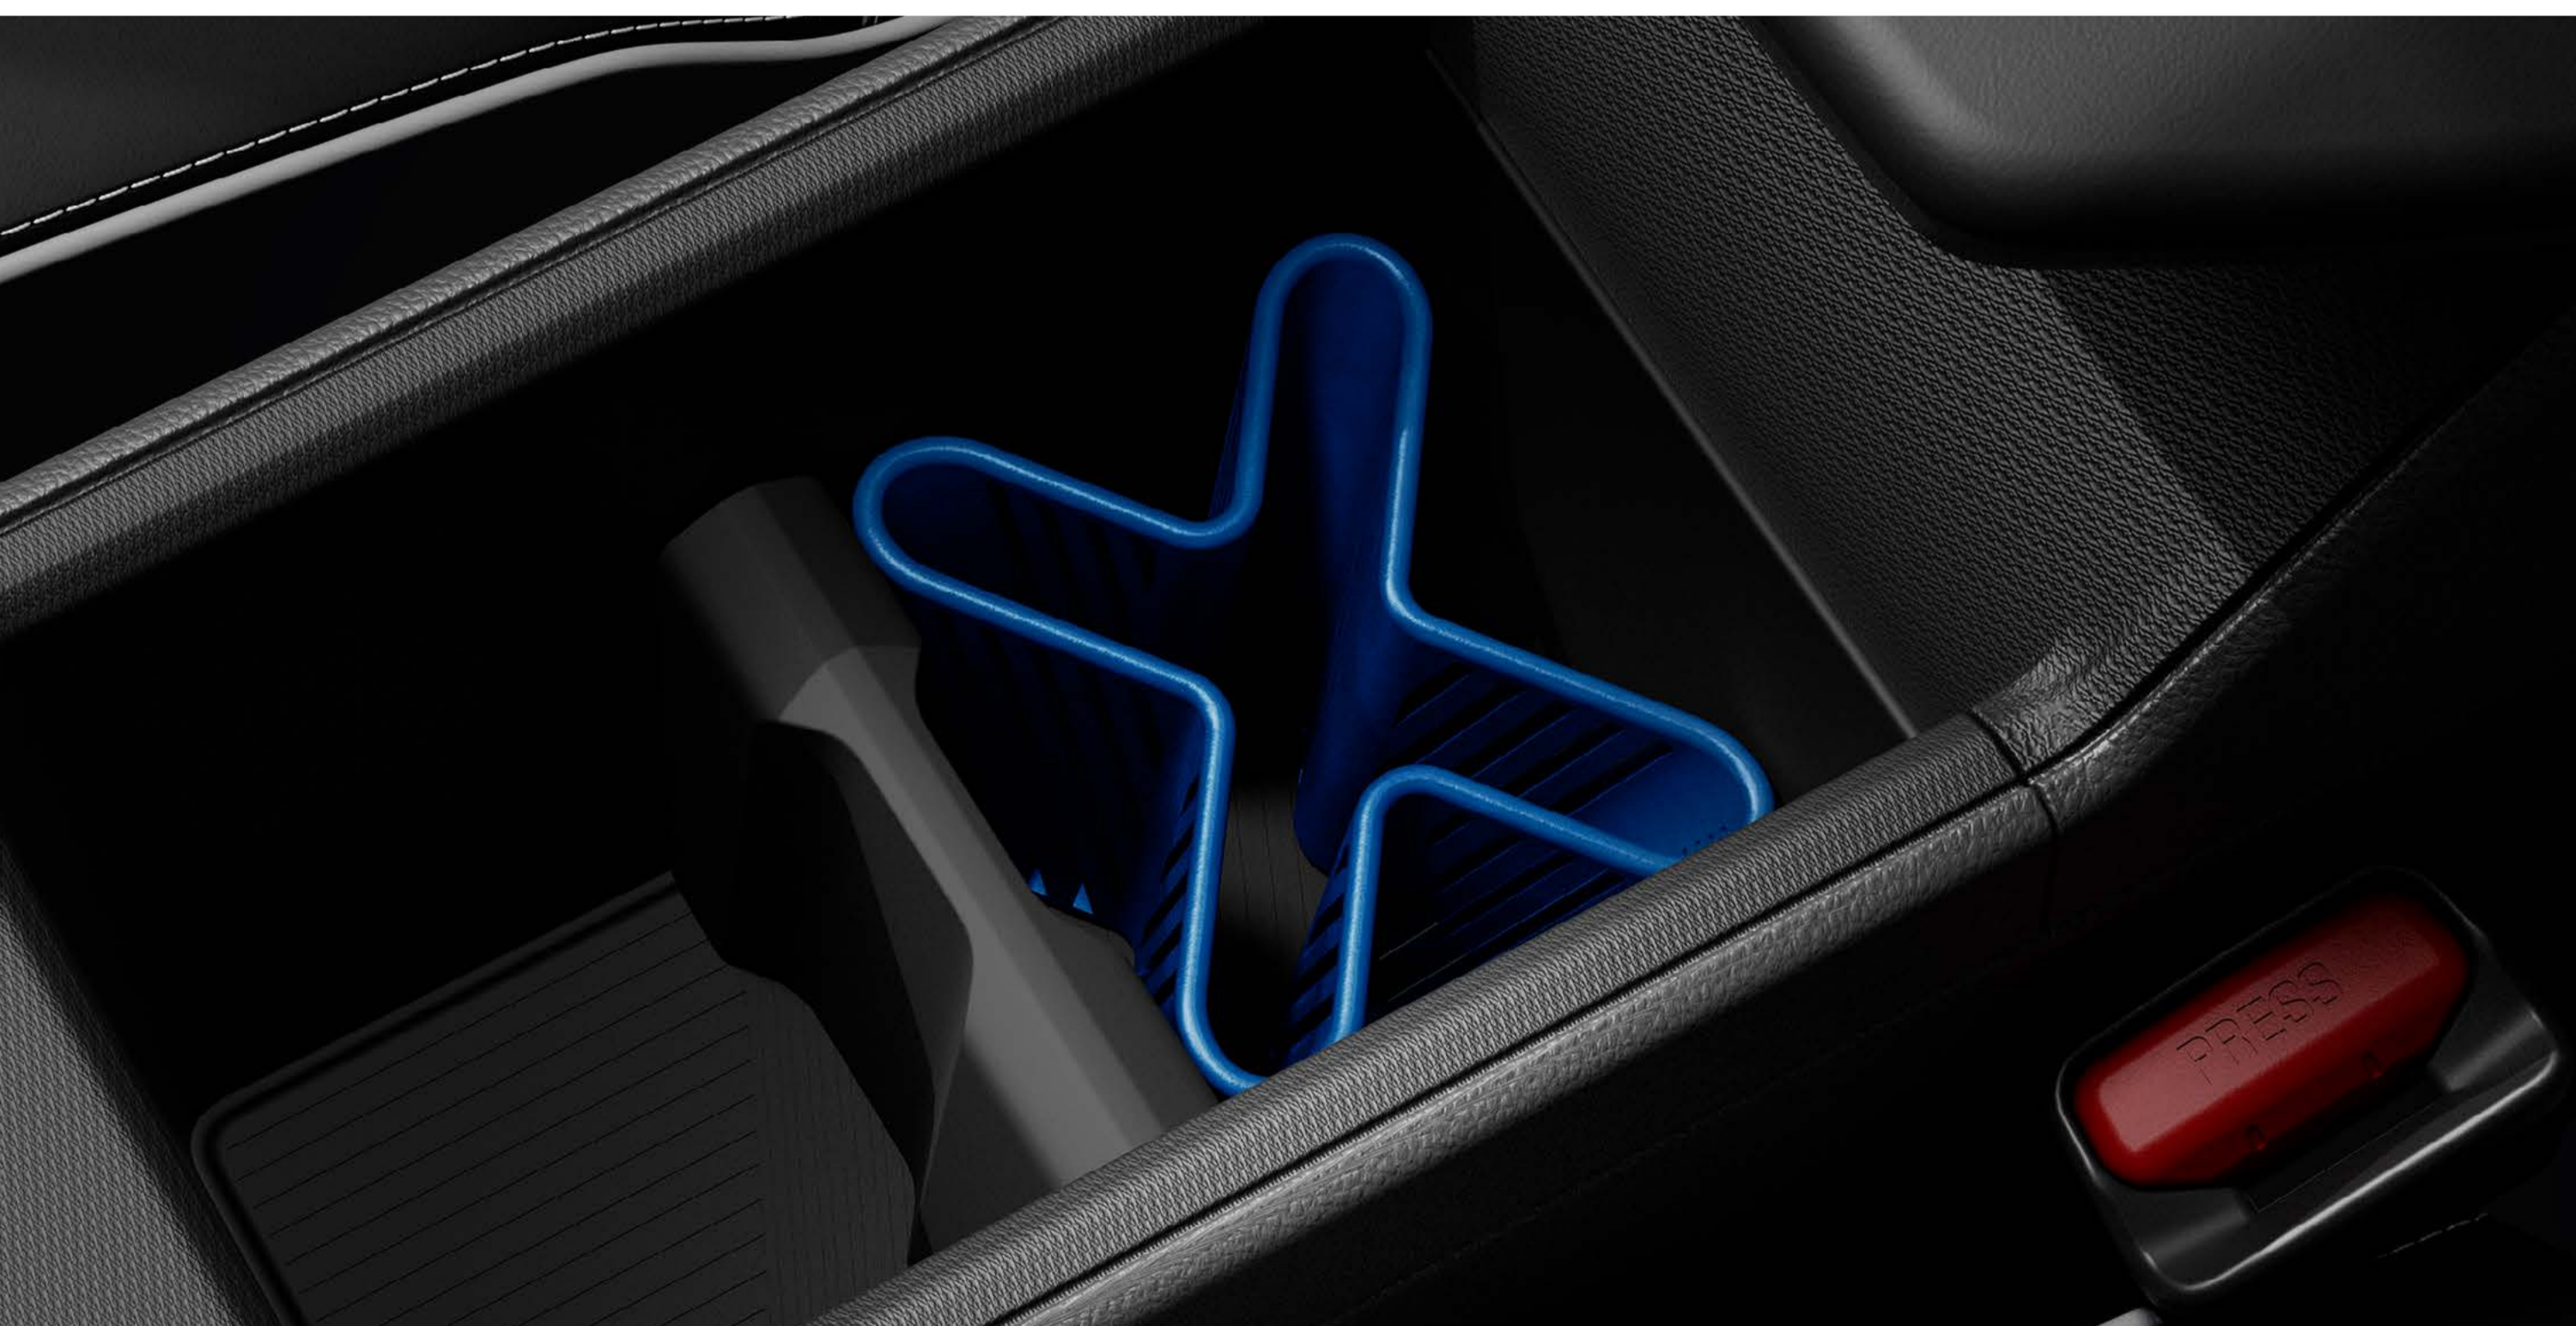

01. diseño

organizador central cross 4

3 colores
rojo oscuro, azul, gris

personalización interior ↑