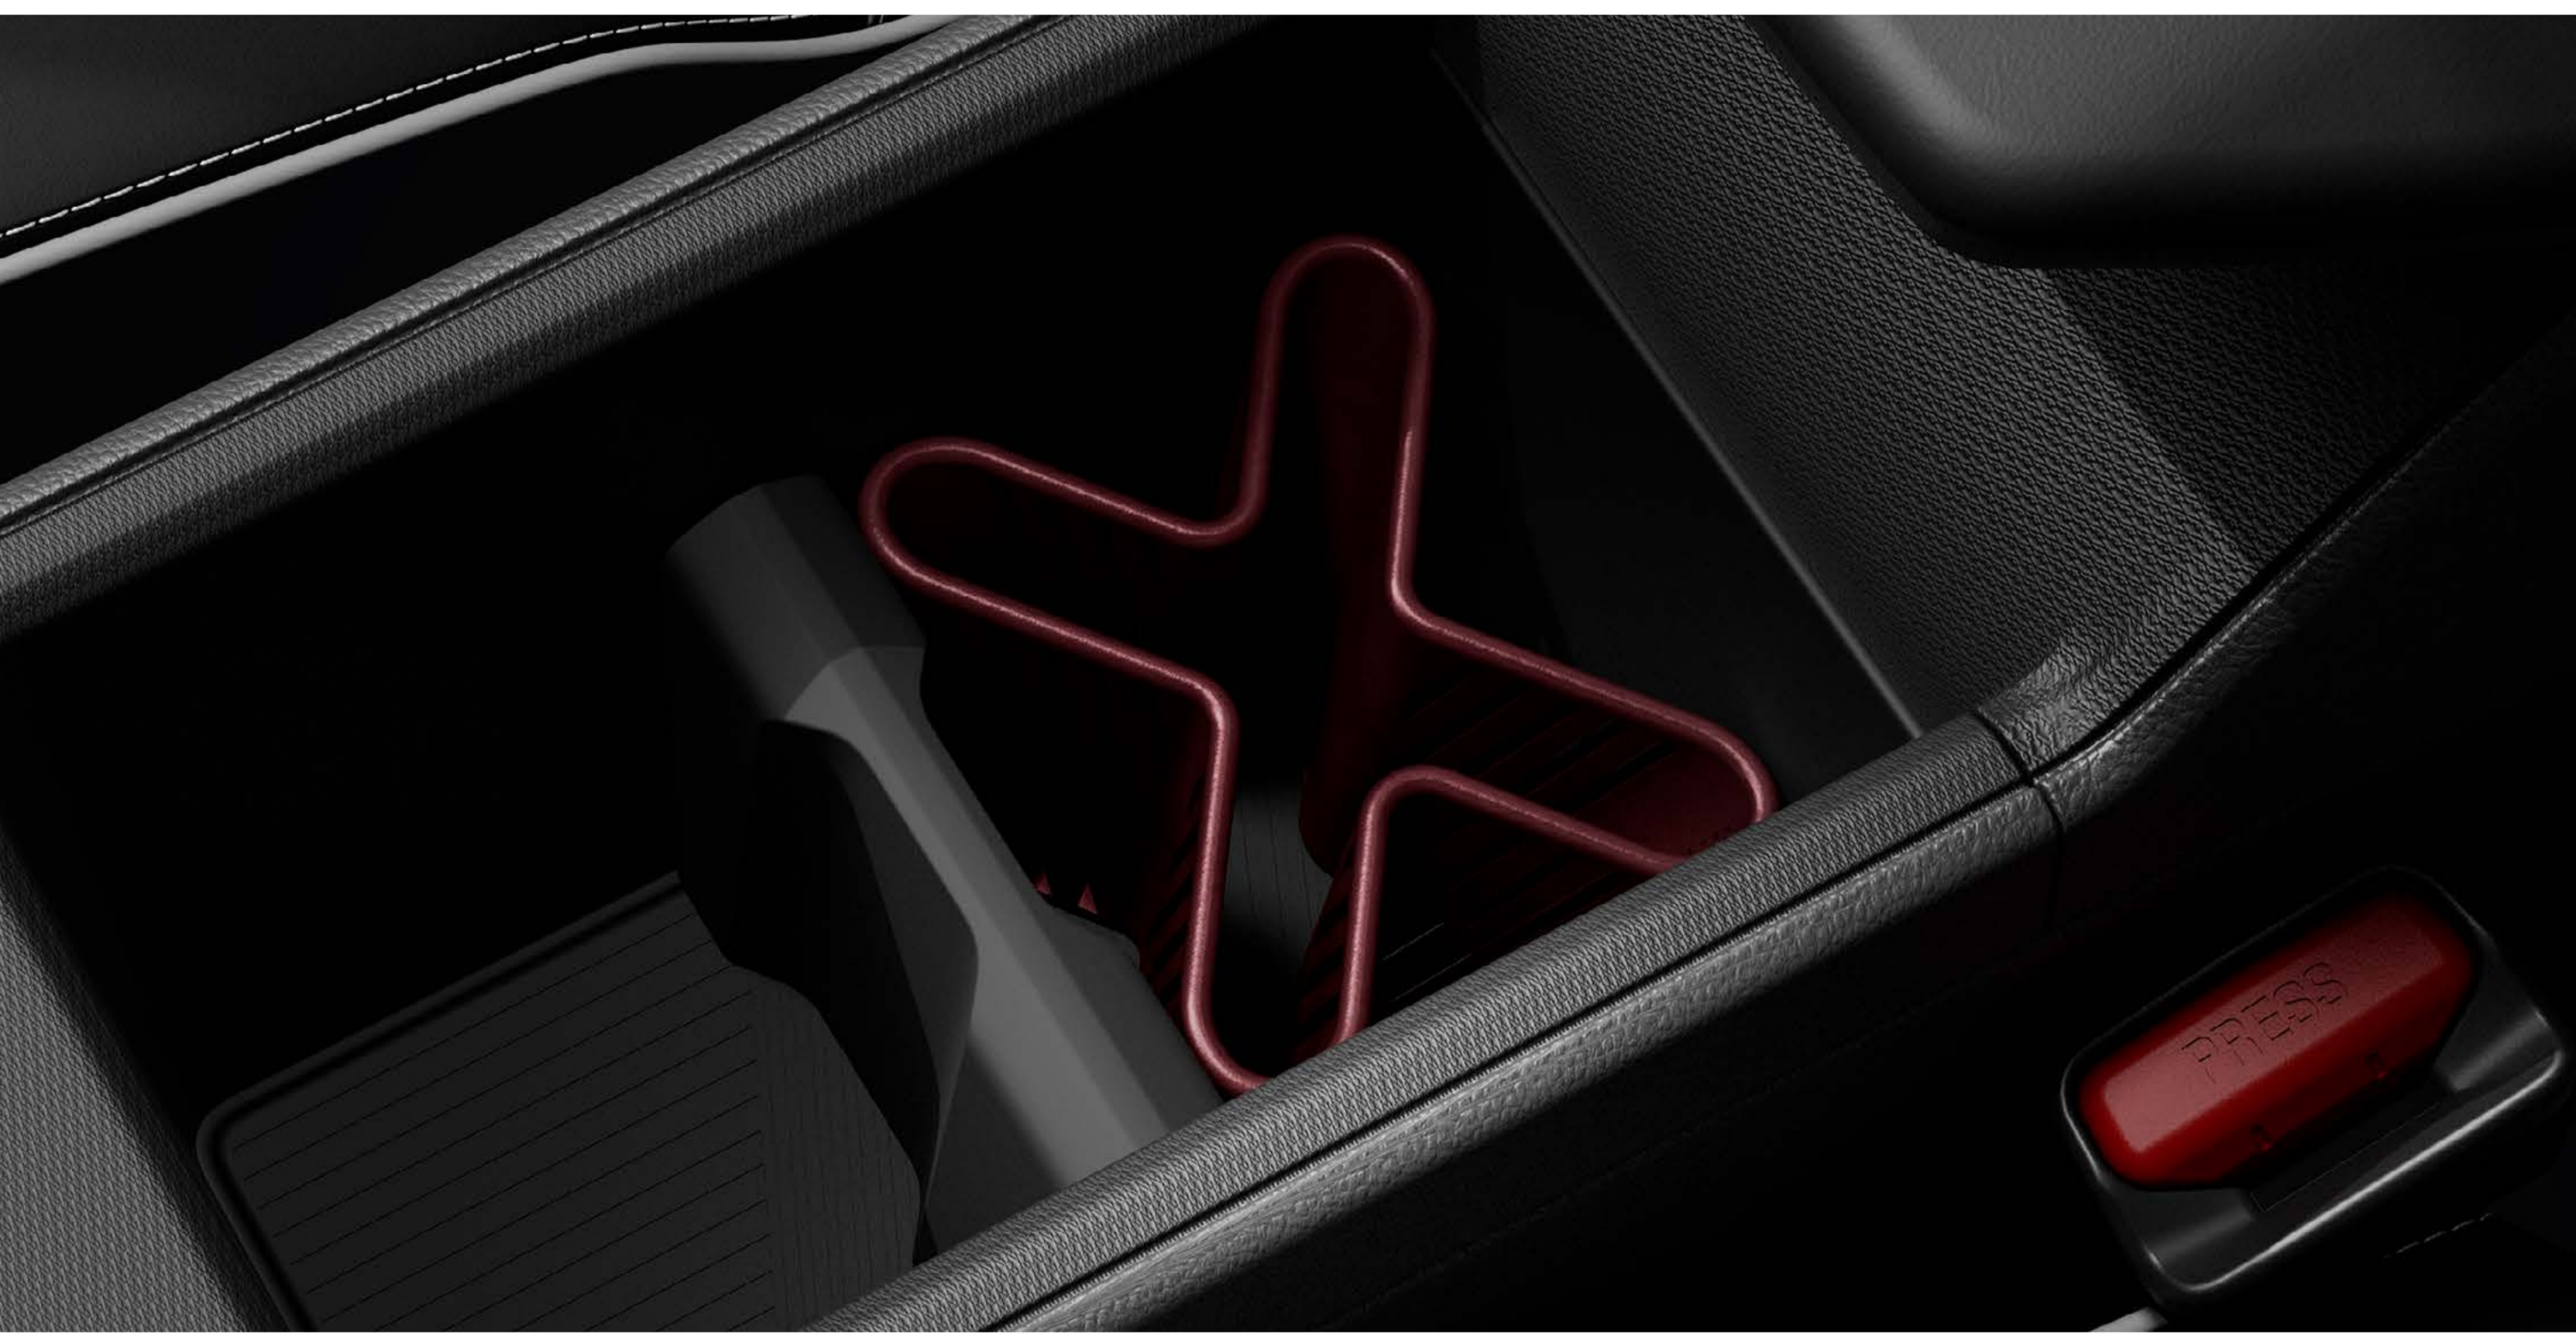

01. diseño

organizador central cross 4

3 colores
rojo oscuro, azul, gris

personalización interior ↑