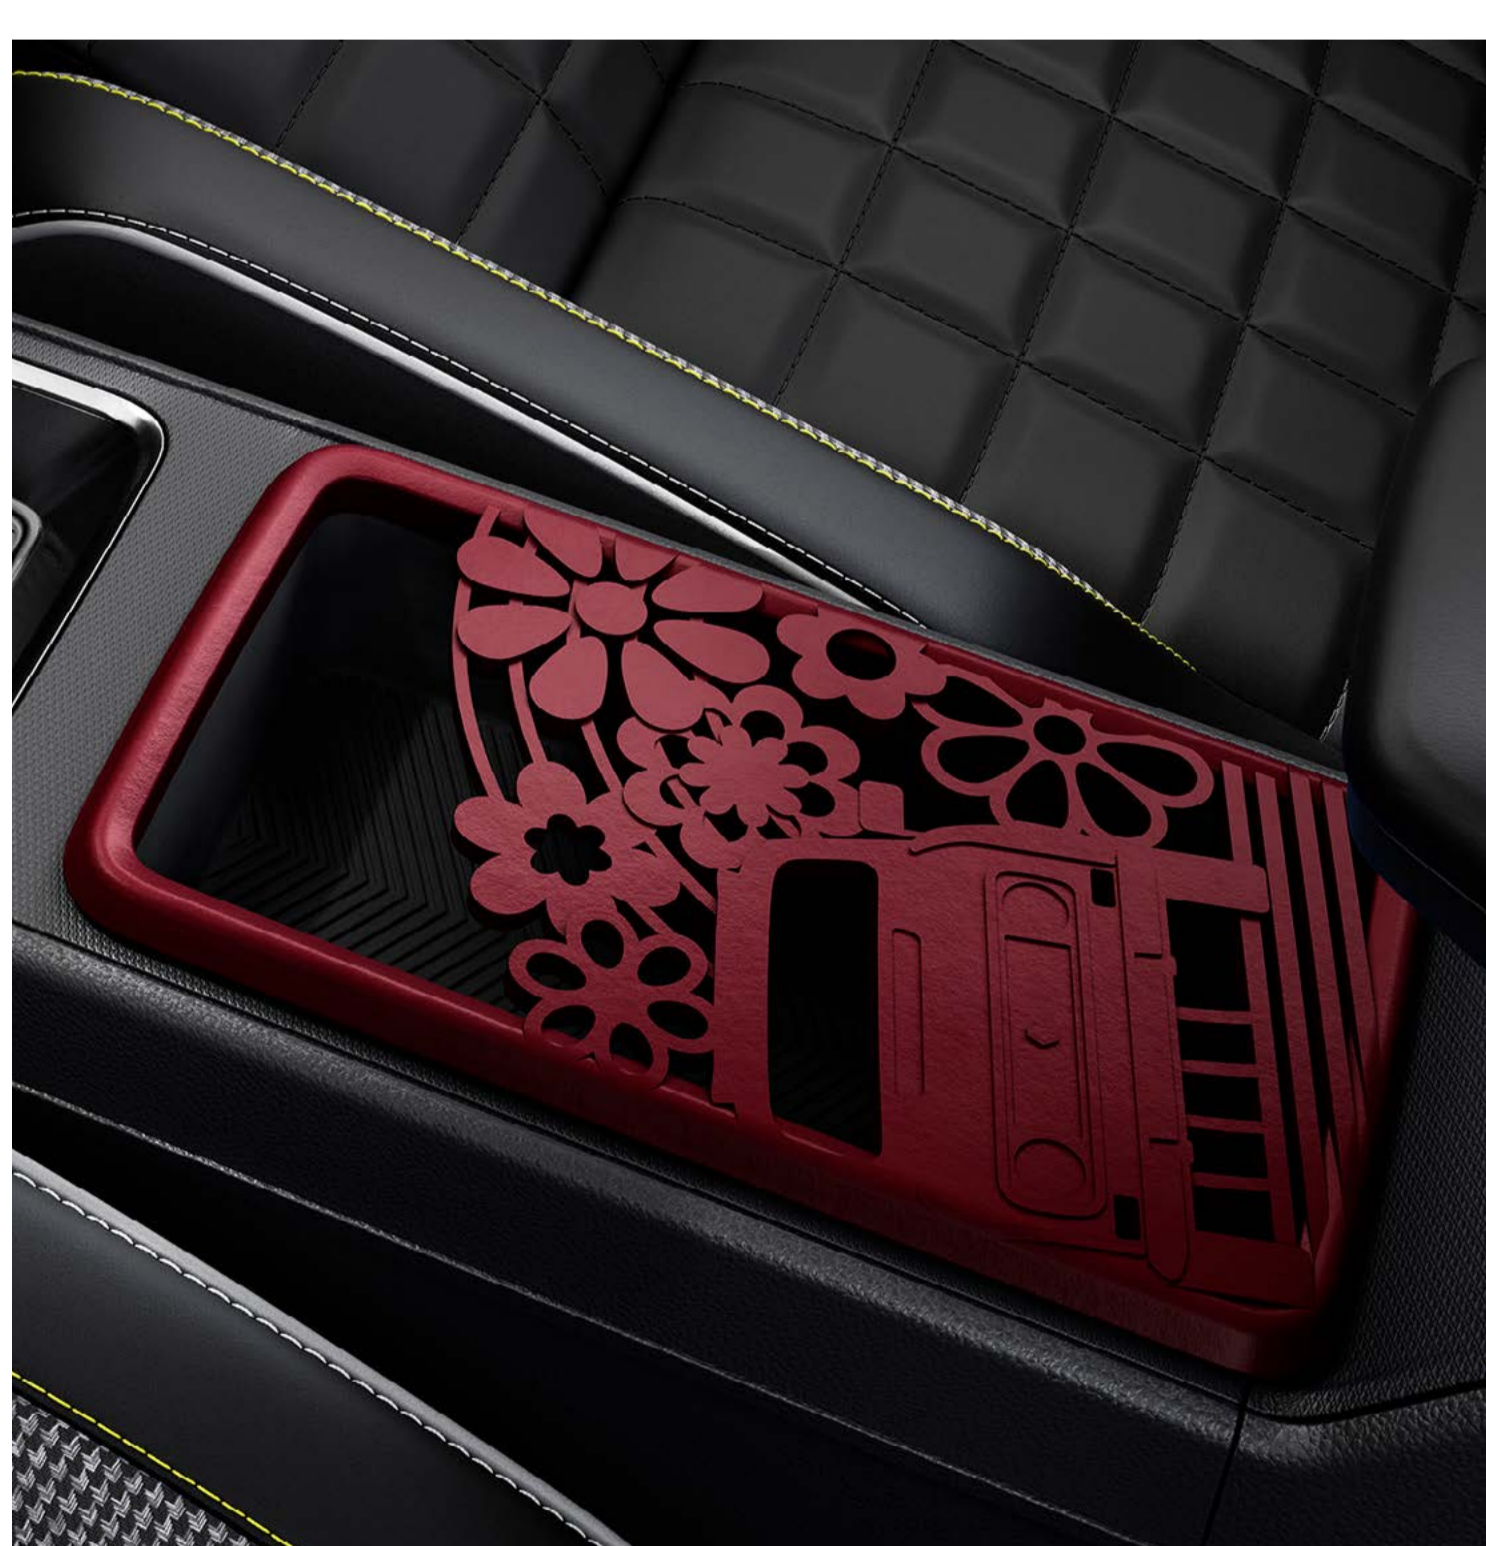

personalización interior ↑

01. diseño

caja de almacenaje grande en consola central

interior
amarillo o negro

tapa color
rojo oscuro

2 diseños

unlimited 4

floweR4