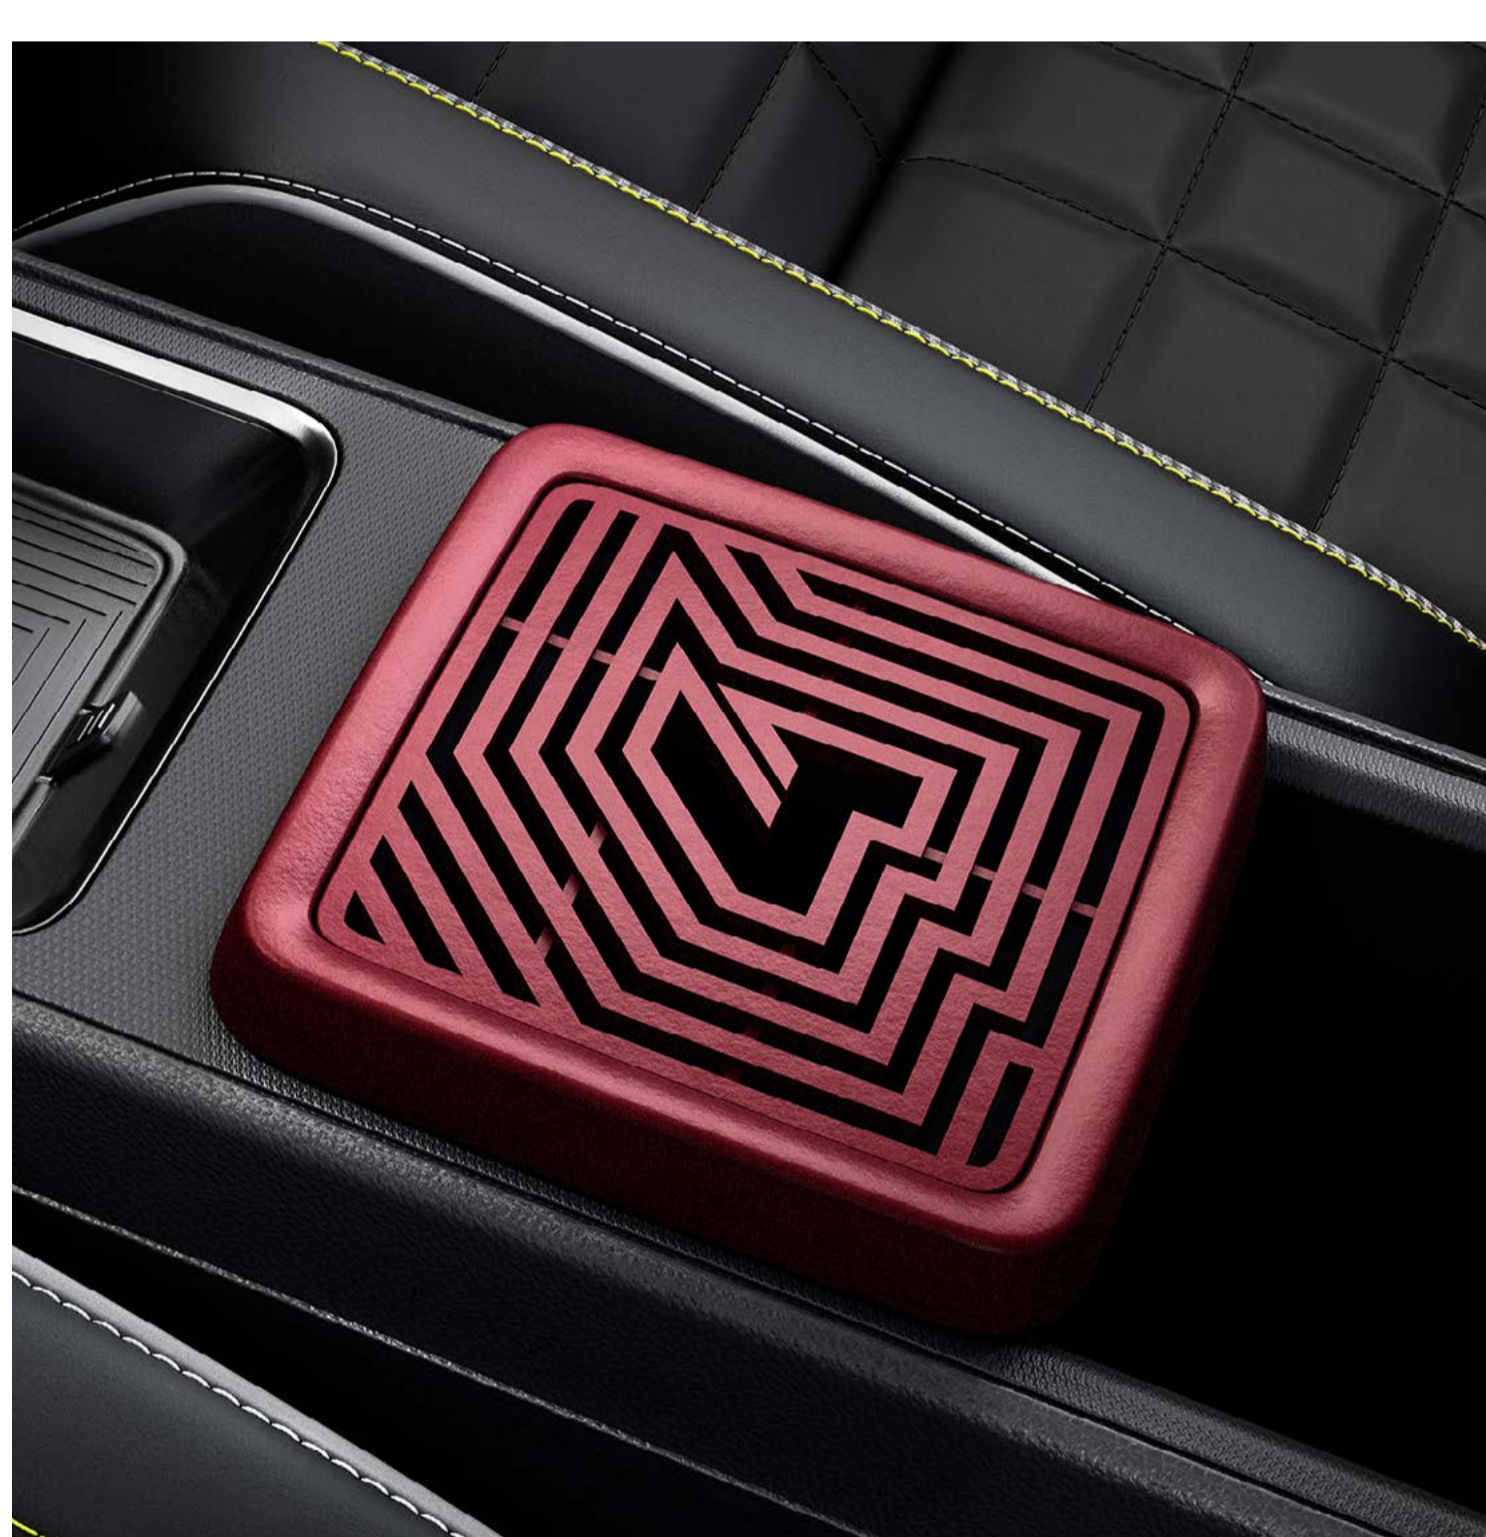

personalización interior ↑

01. diseño

caja de almacenaje pequeña en consola central

interior
amarillo o negro

tapa color
rojo oscuro

2 diseños

numbeR4

loveR4