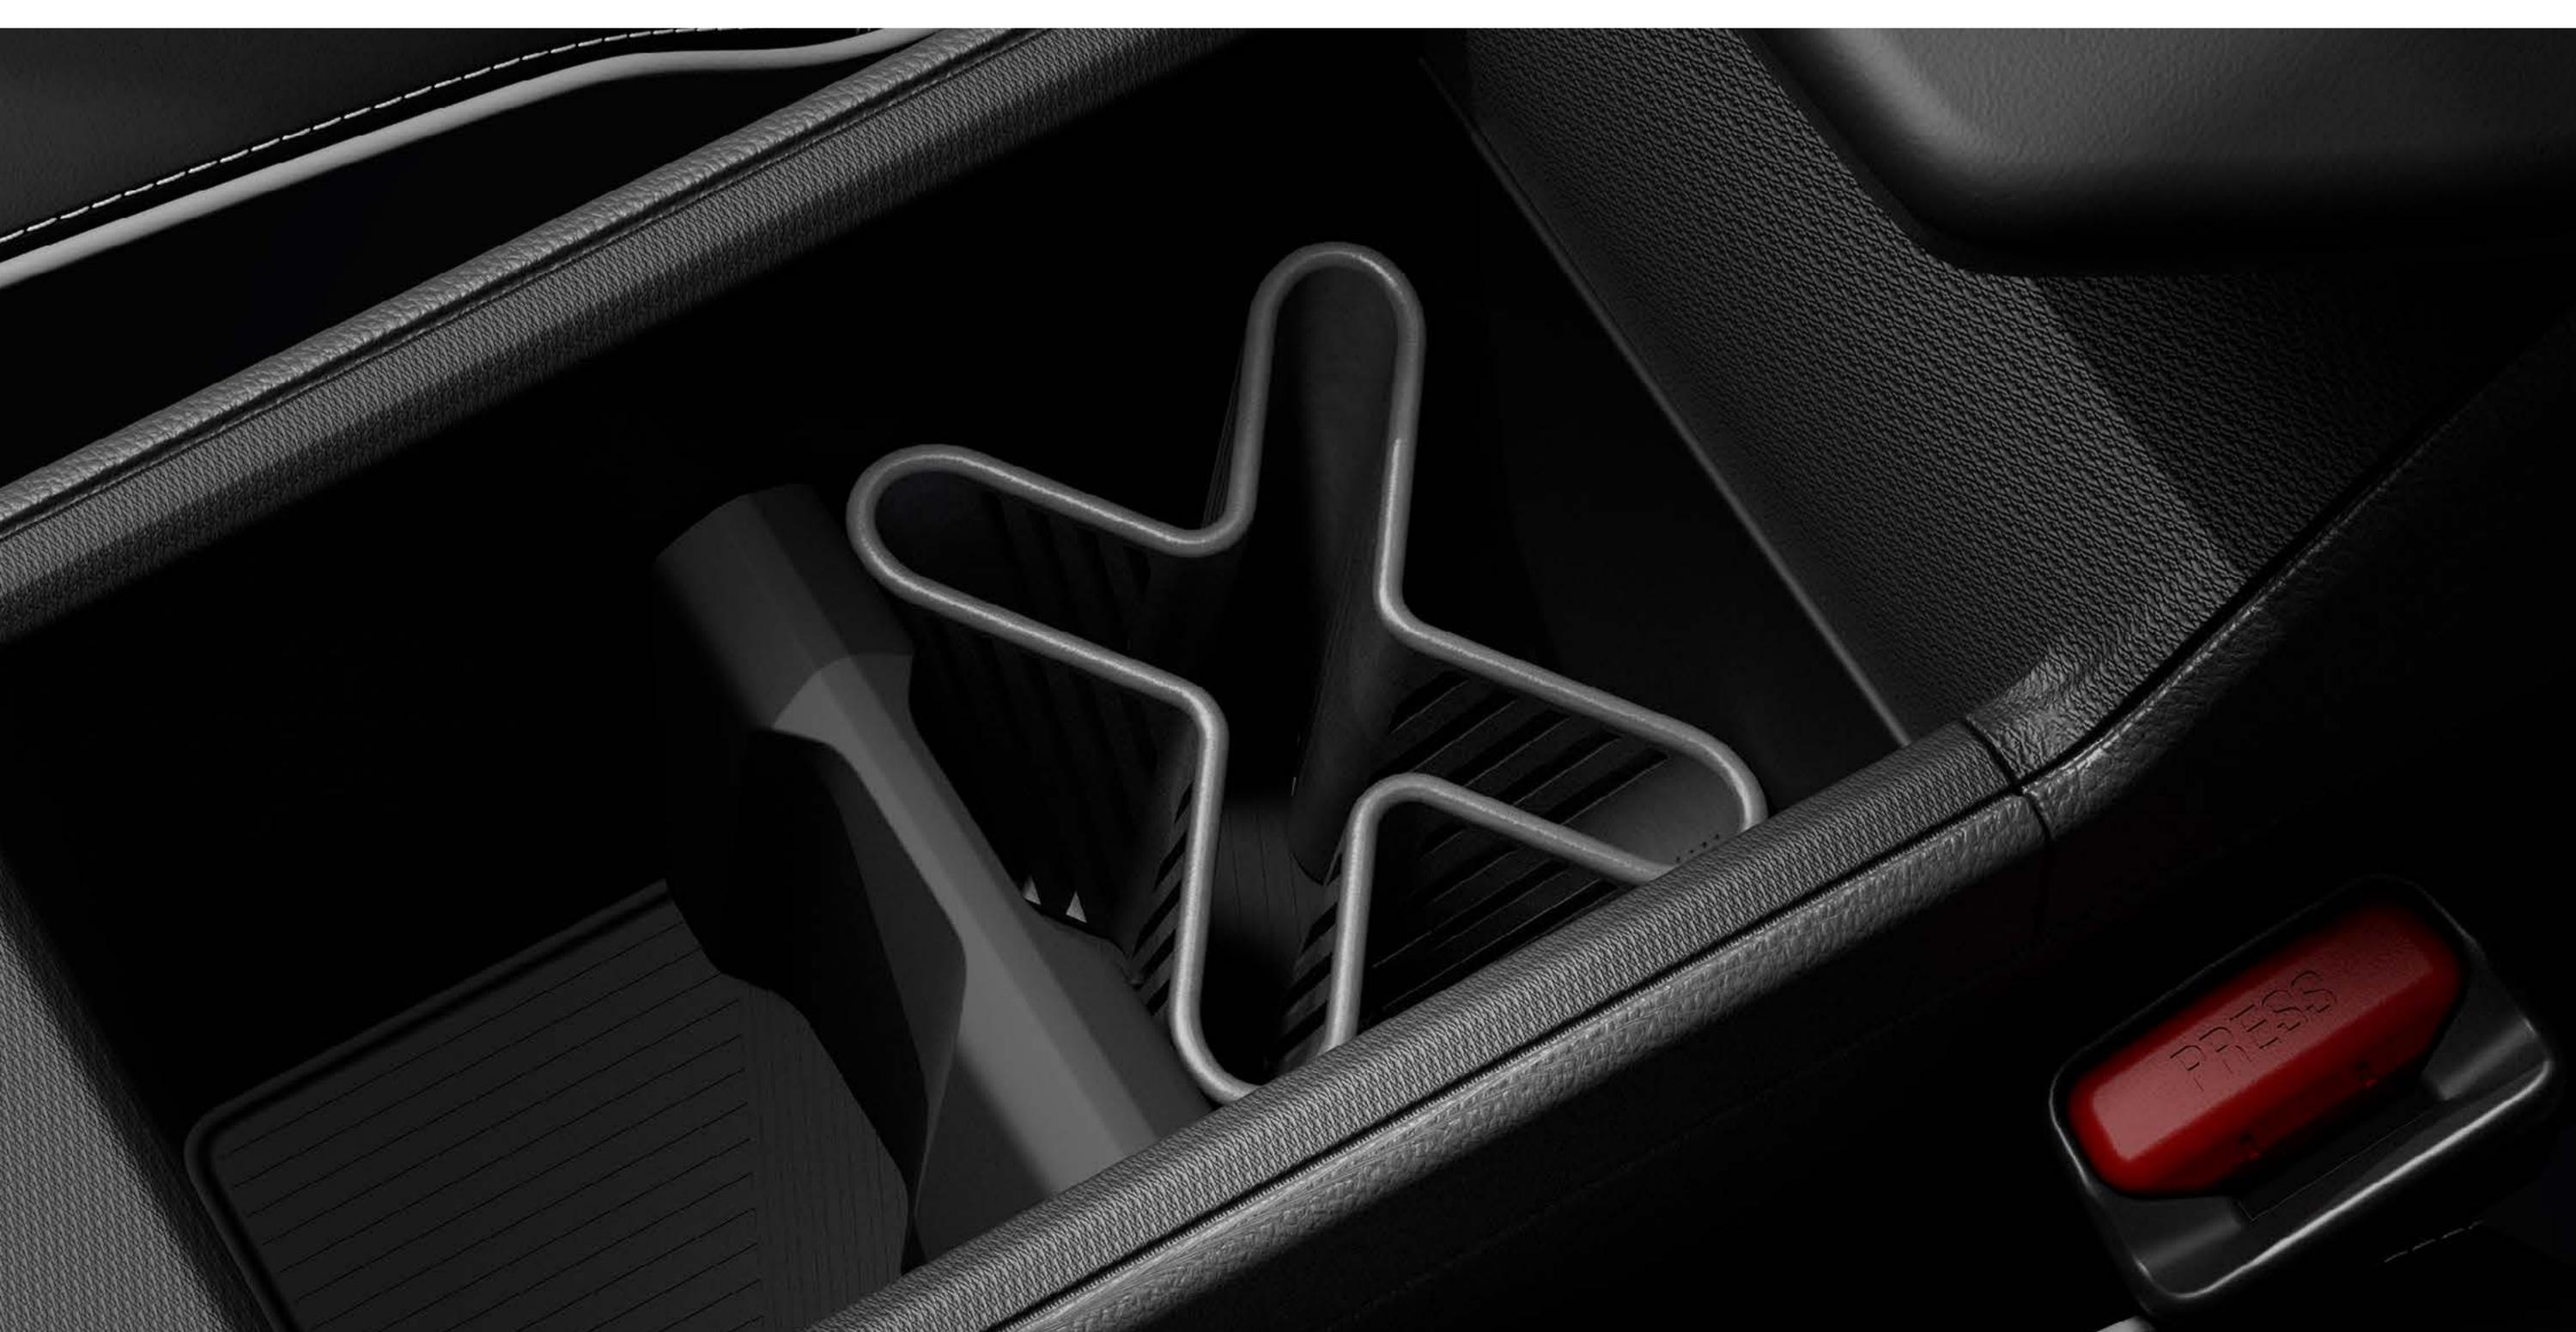

01. diseño

organizador central cross 4

3 colores
rojo oscuro, azul, gris

personalización interior ↑