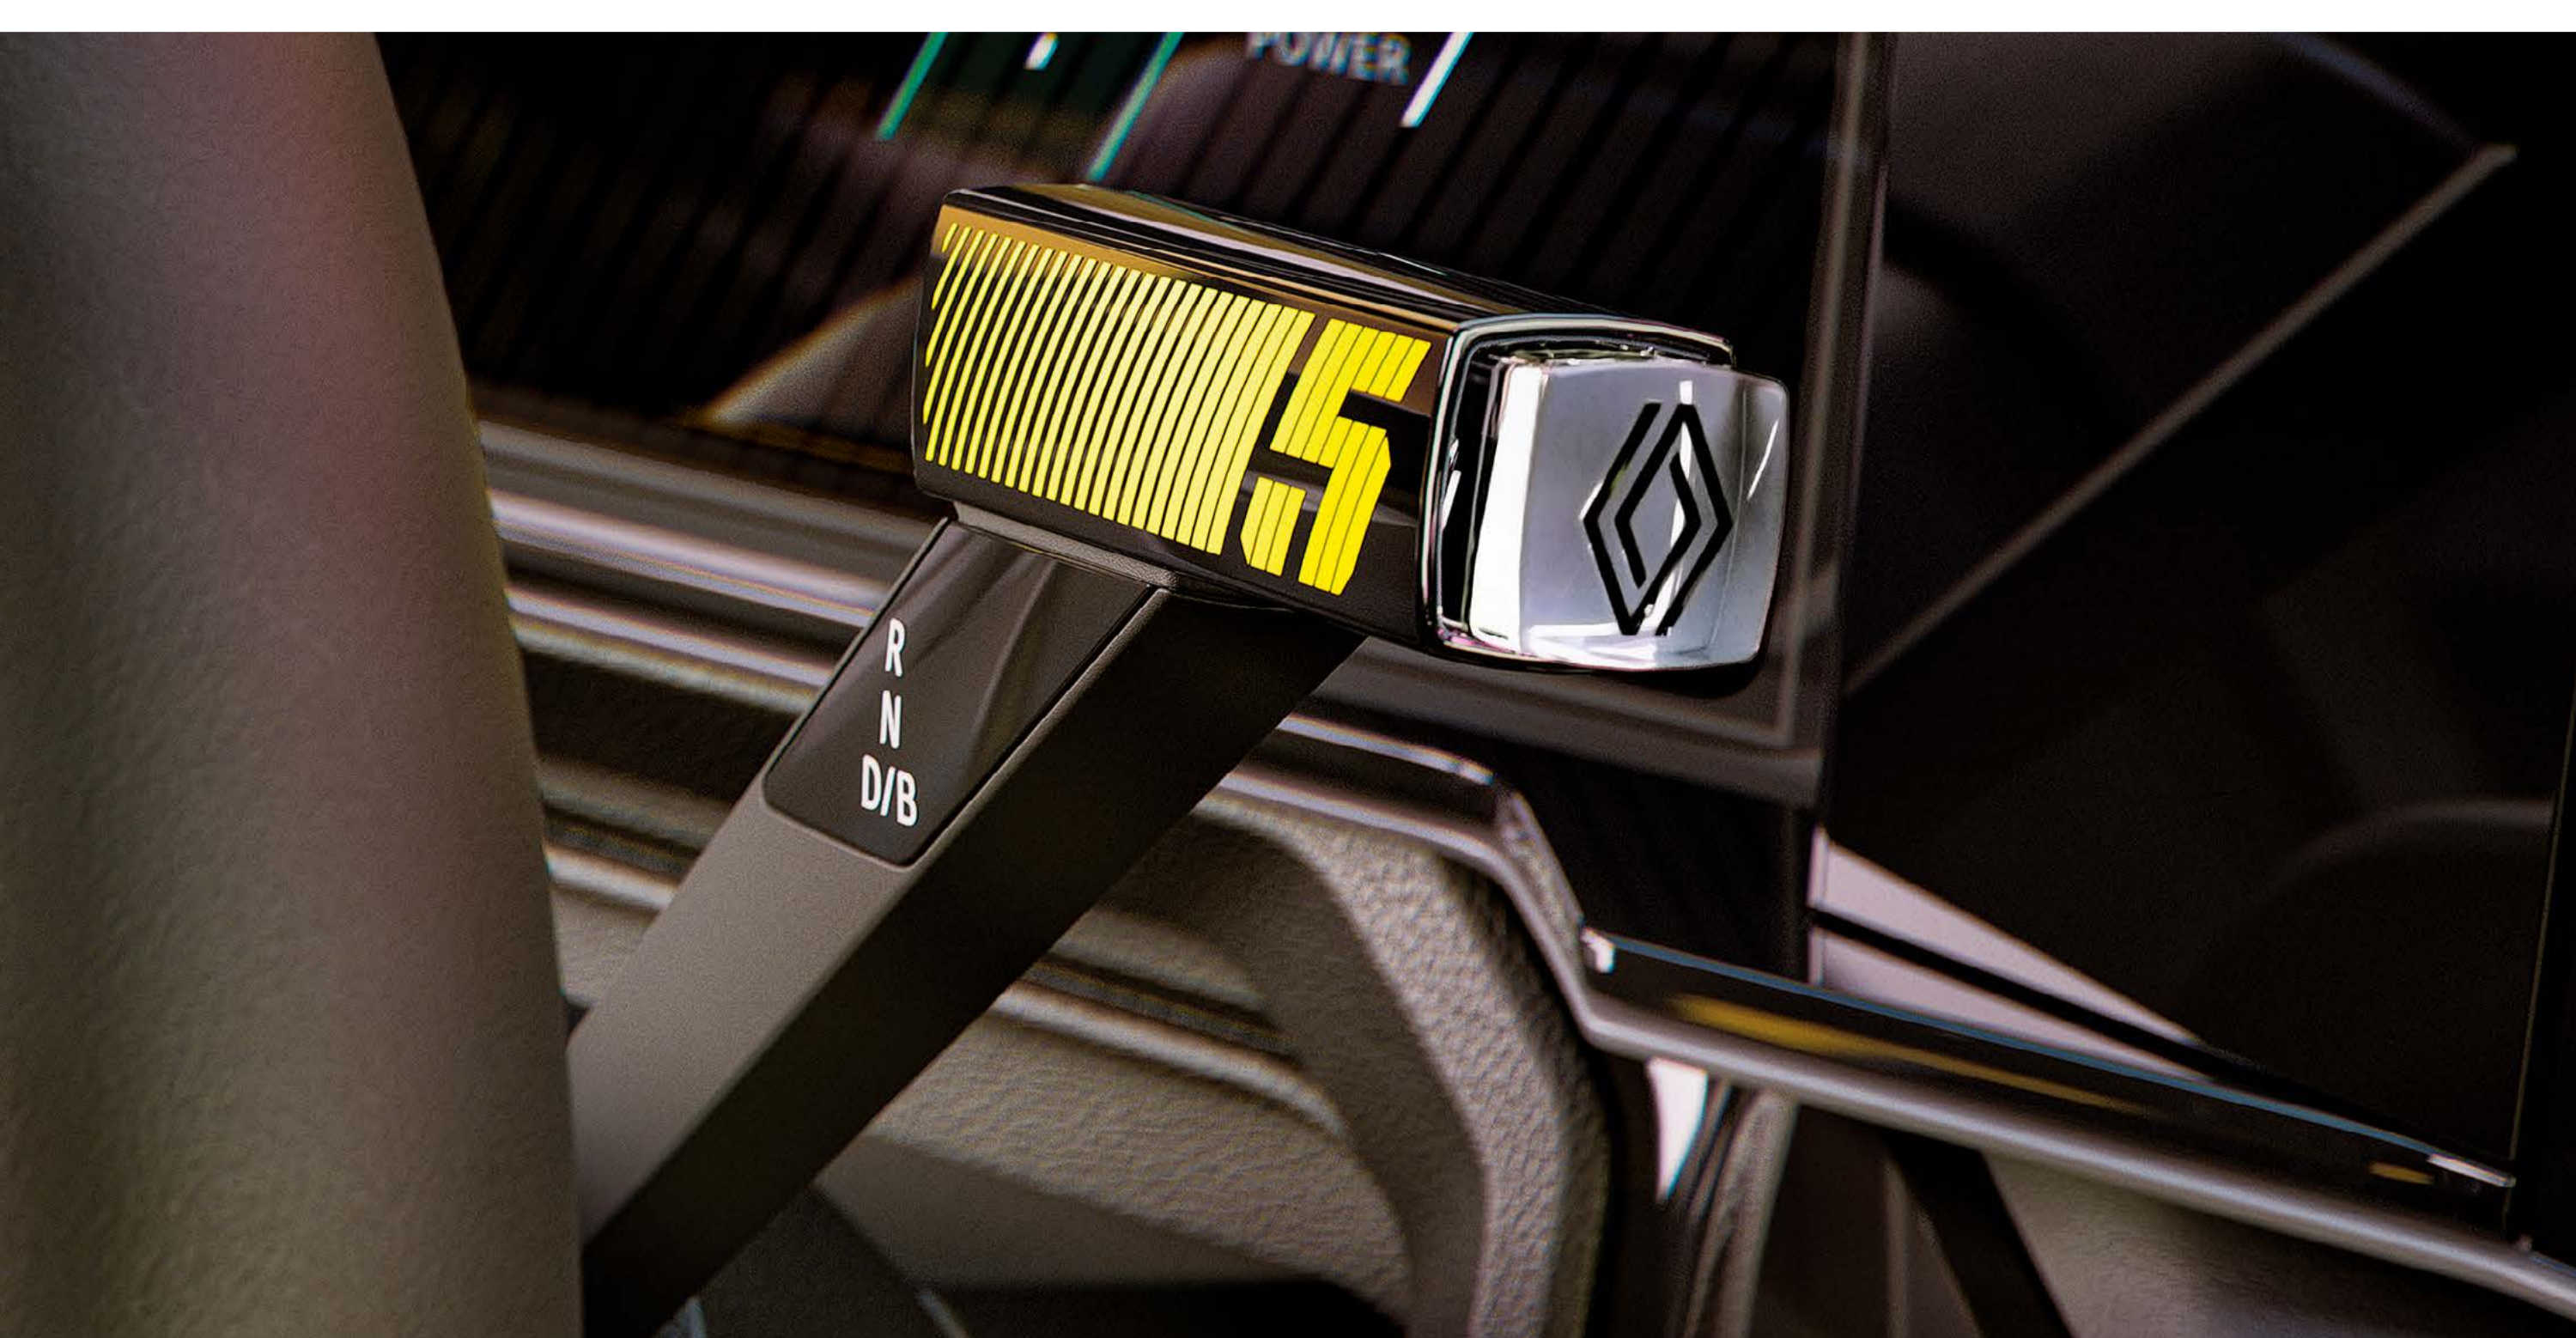

INTERIOR ICÓNICO

elige tu accesorio

e-pop shifter⁽¹⁾