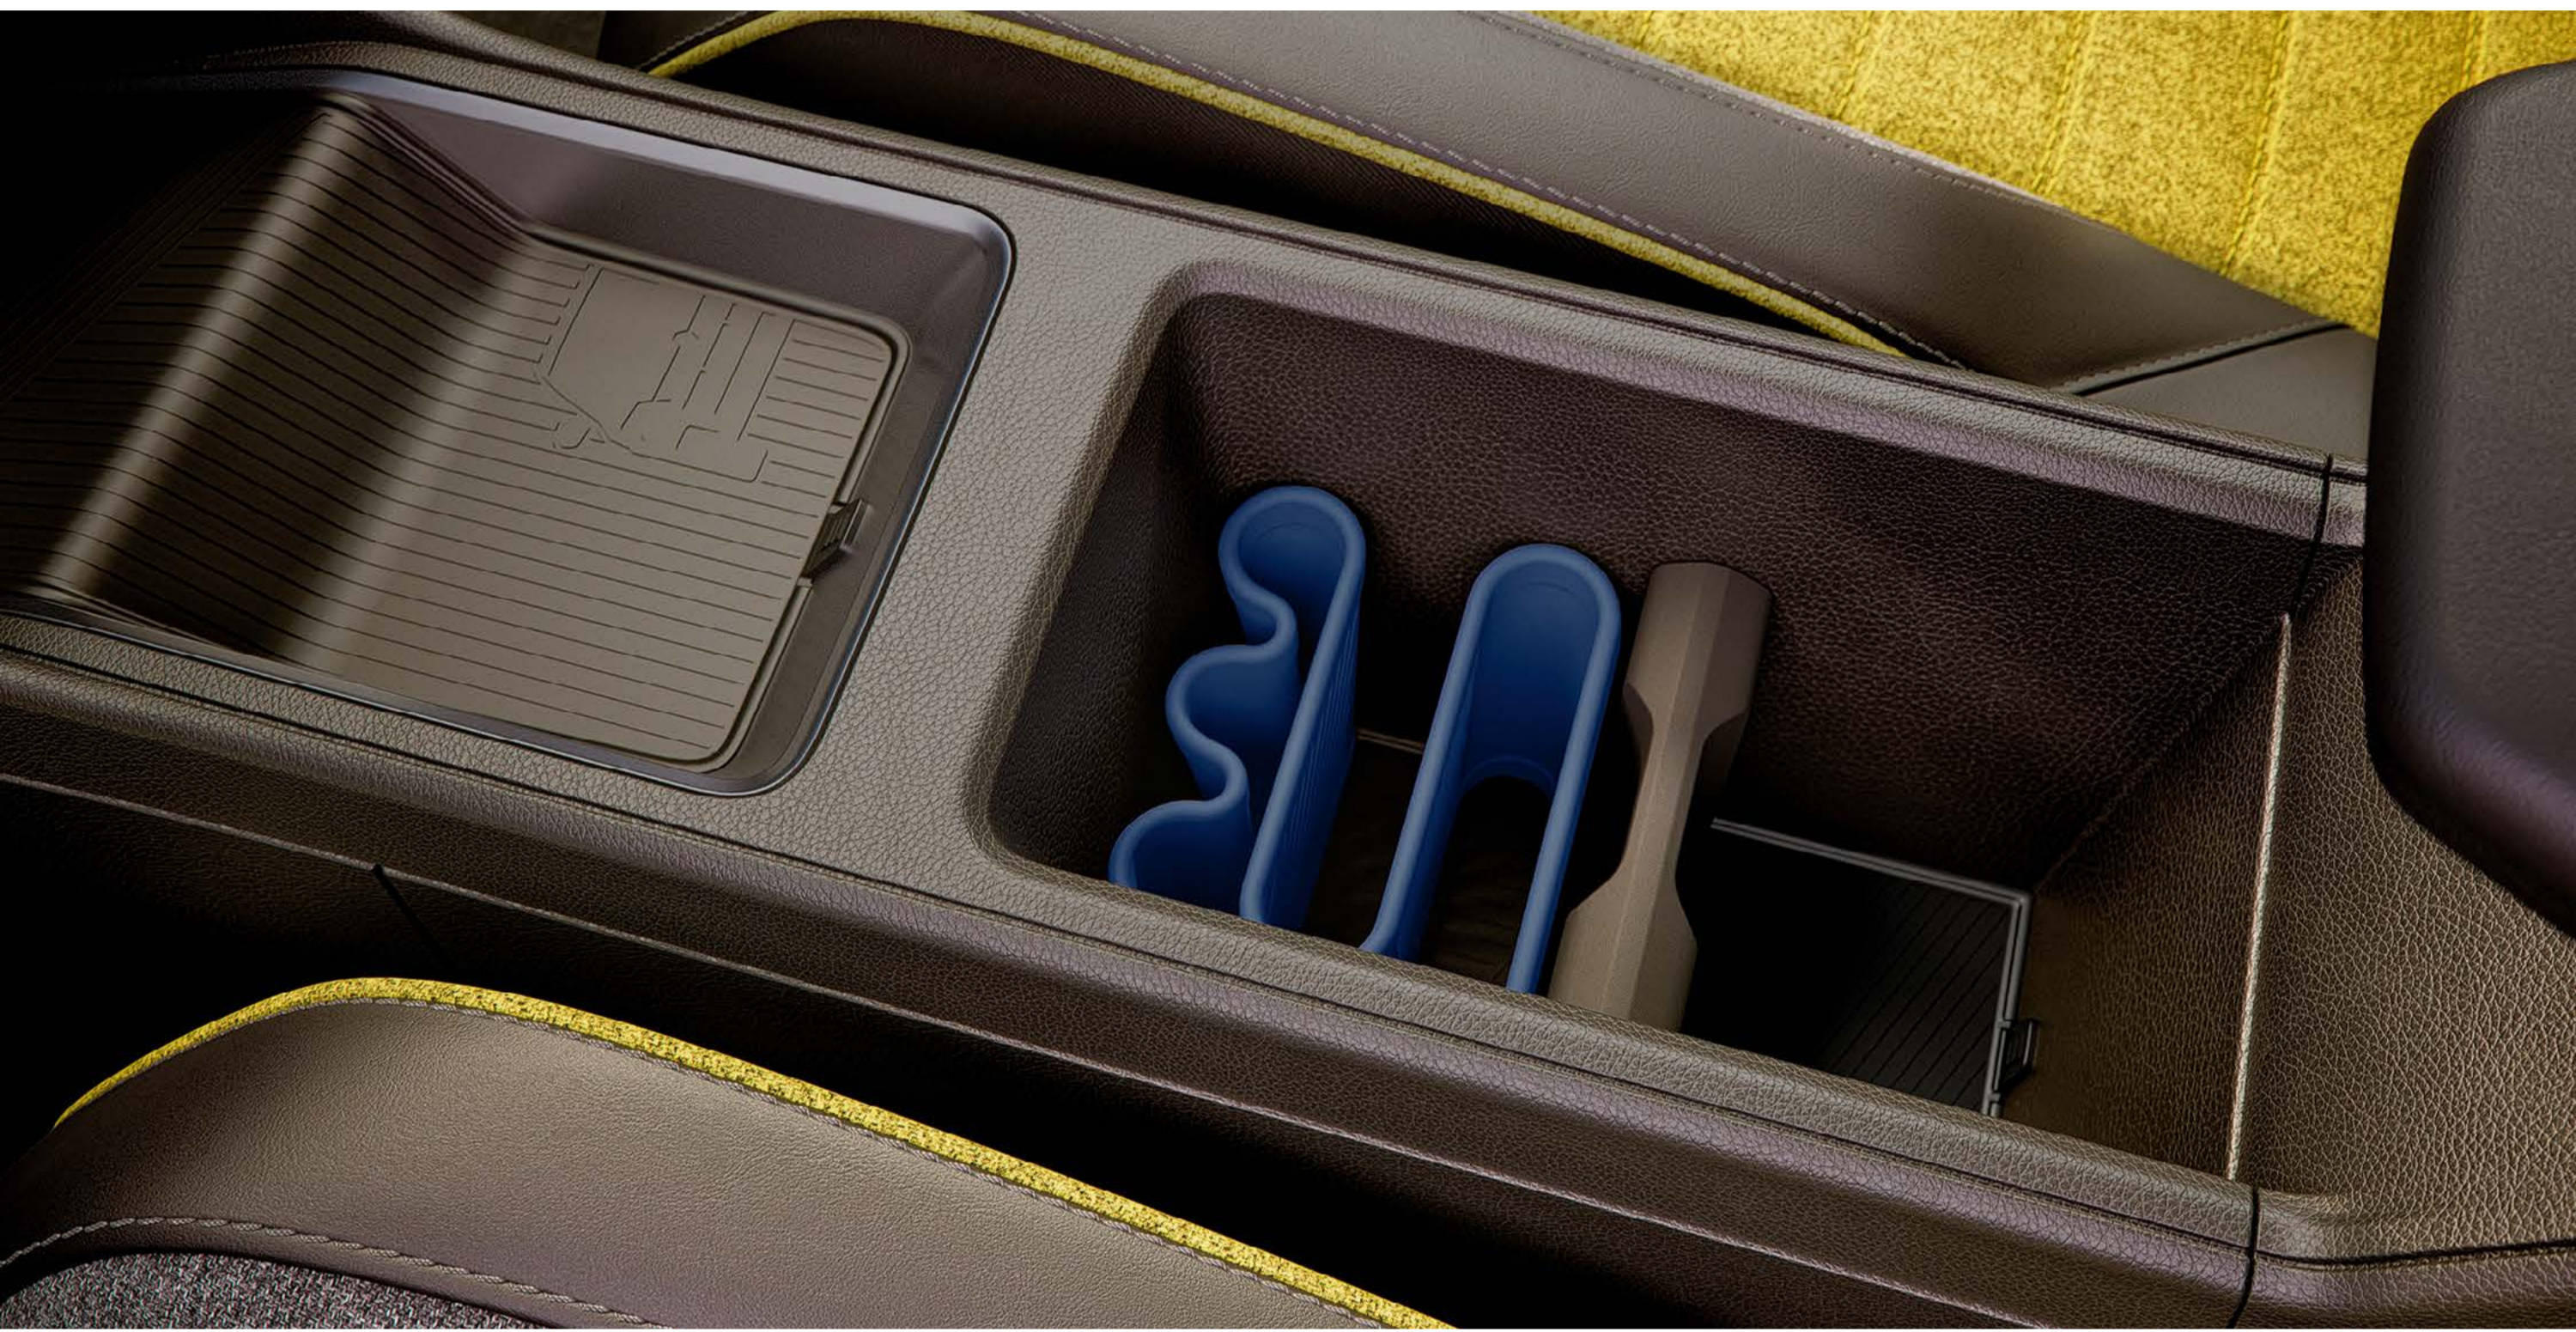

ORGANIZADORES EN CONSOLA CENTRAL ONDULADOS

2
colores

1 diseño
wave 5

personalización interior ↑