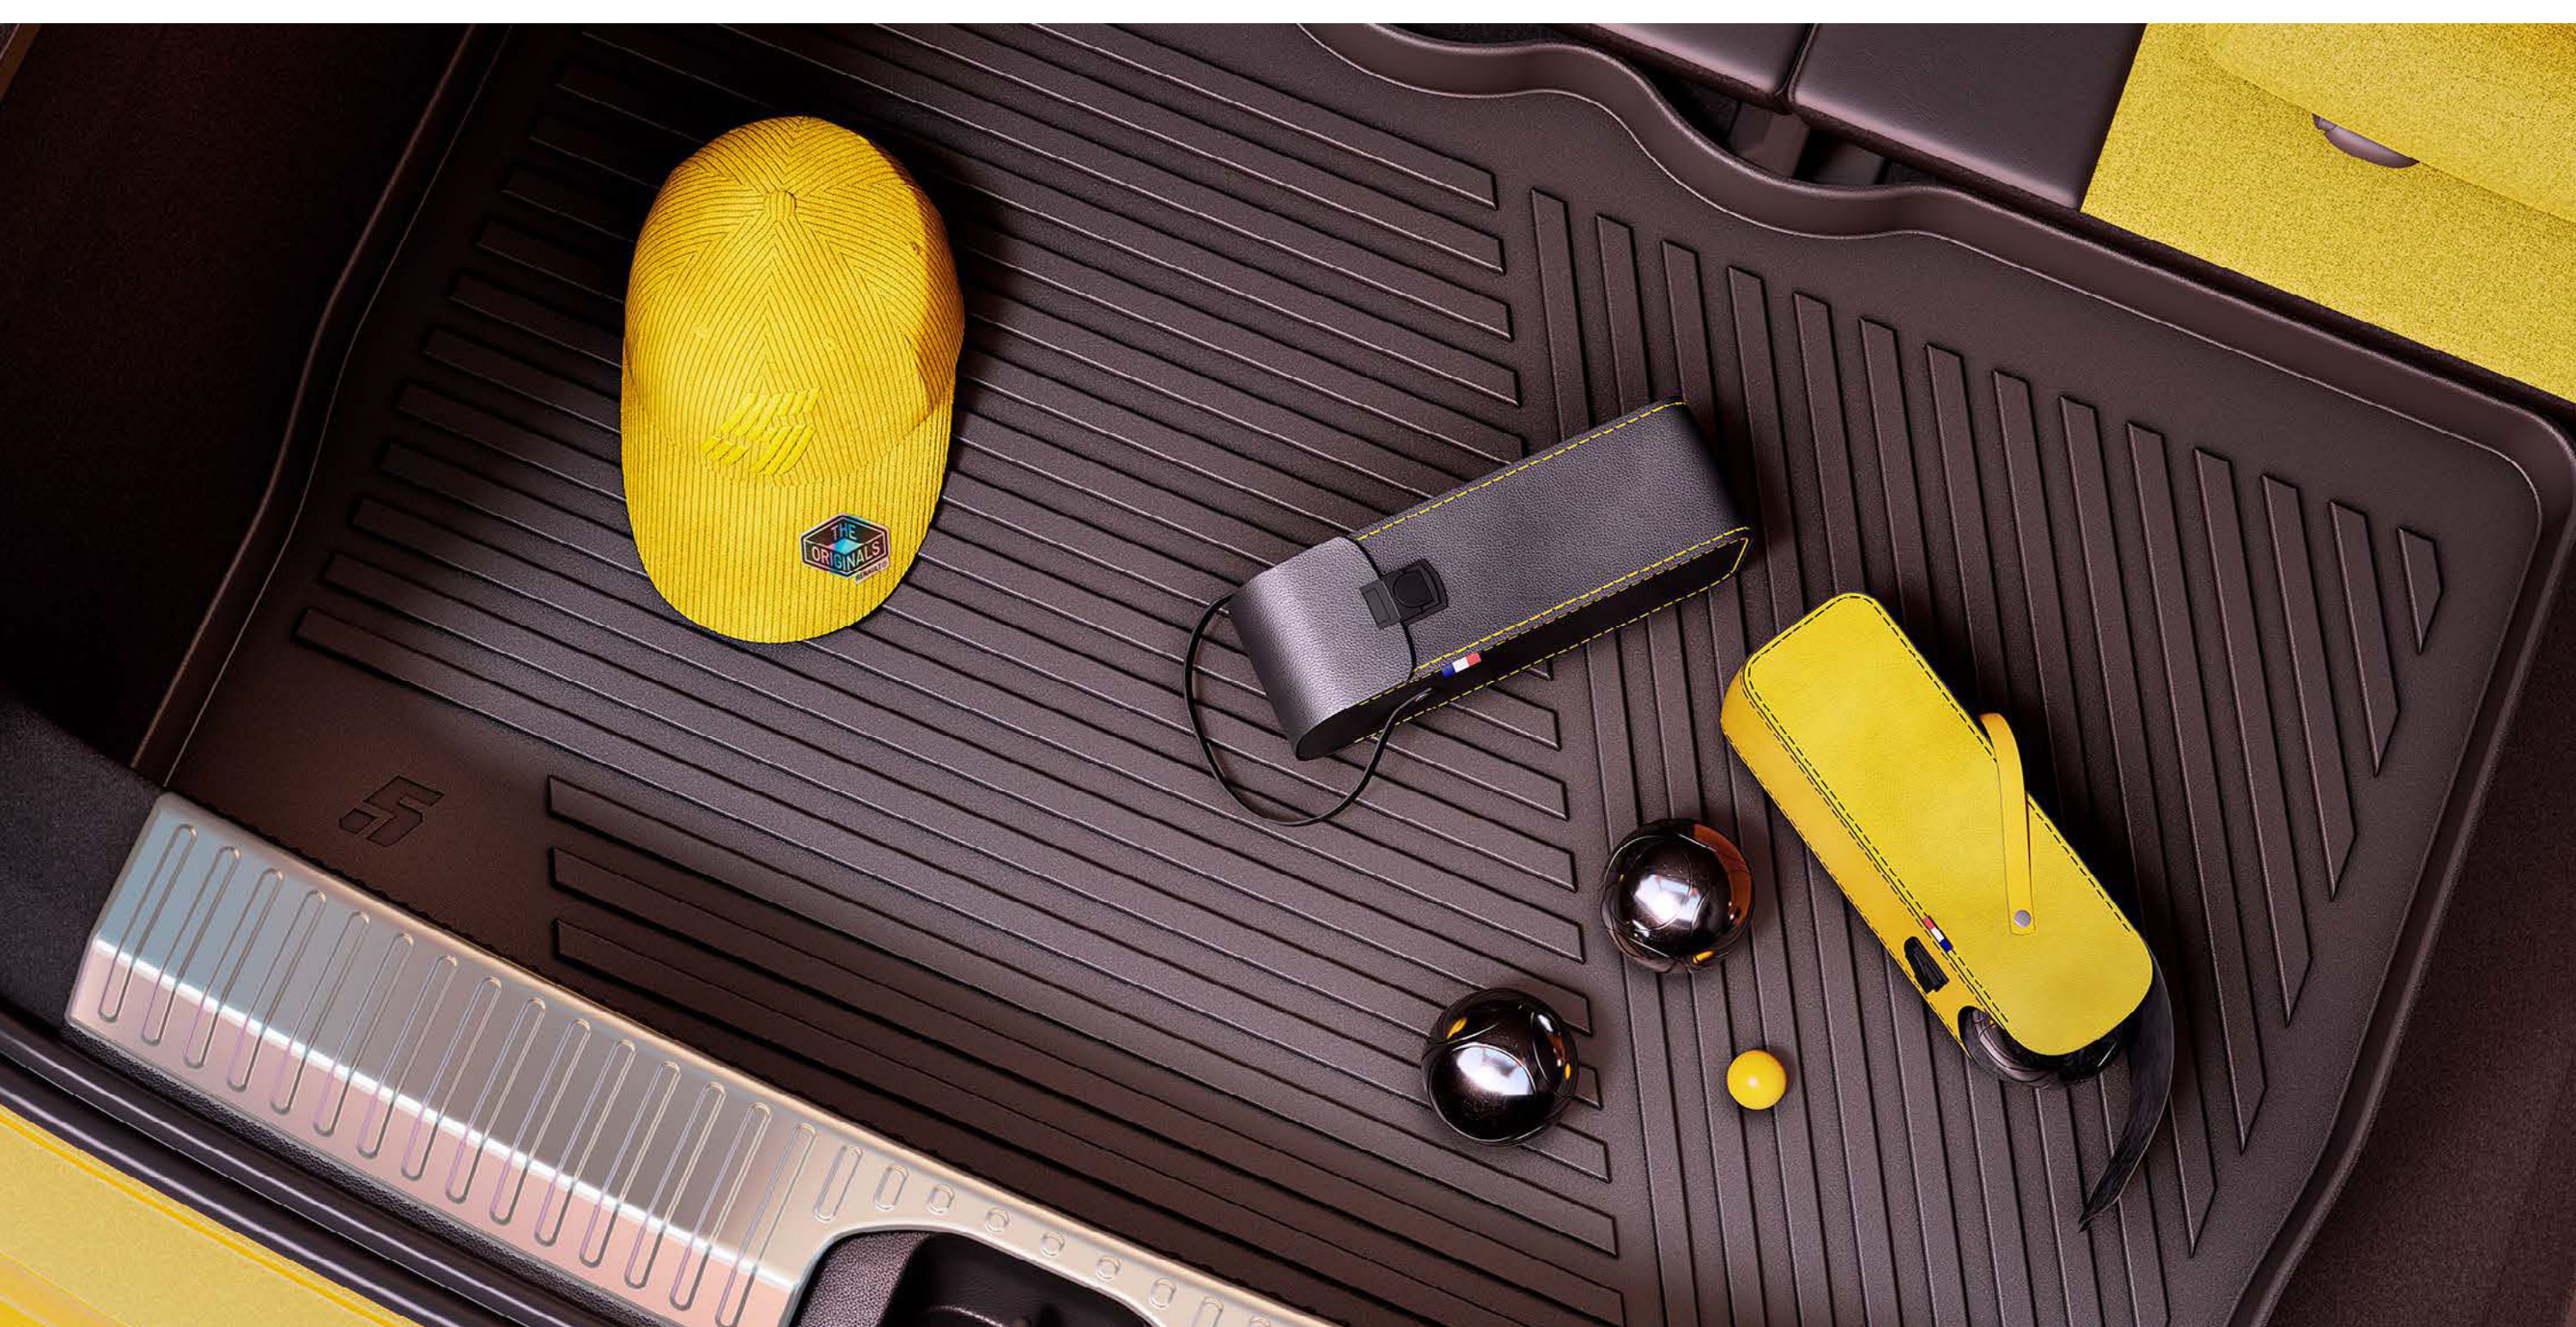

(1) disponible próximamente.

[configura y ordena →](#)

#PR5TECCIÓN

Mima tu Renault 5 con estos accesorios de protección interior y exterior.

PROTECCIÓN DE LA CARROCERÍA

Suave y en color amarillo pop, la funda⁽¹⁾ con el emblemático «5» protege eficazmente la carrocería frente a la suciedad y los arañazos.

funda de protección de carrocería Nouvel'R

Original e innovadora, la bandeja de maletero reversible con el logotipo «5» cuenta con dos caras diferentes. La superficie textil es perfecta para las maletas mientras que el lado del caucho es la mejor opción para llevar objetos que puedan ensuciar el maletero.