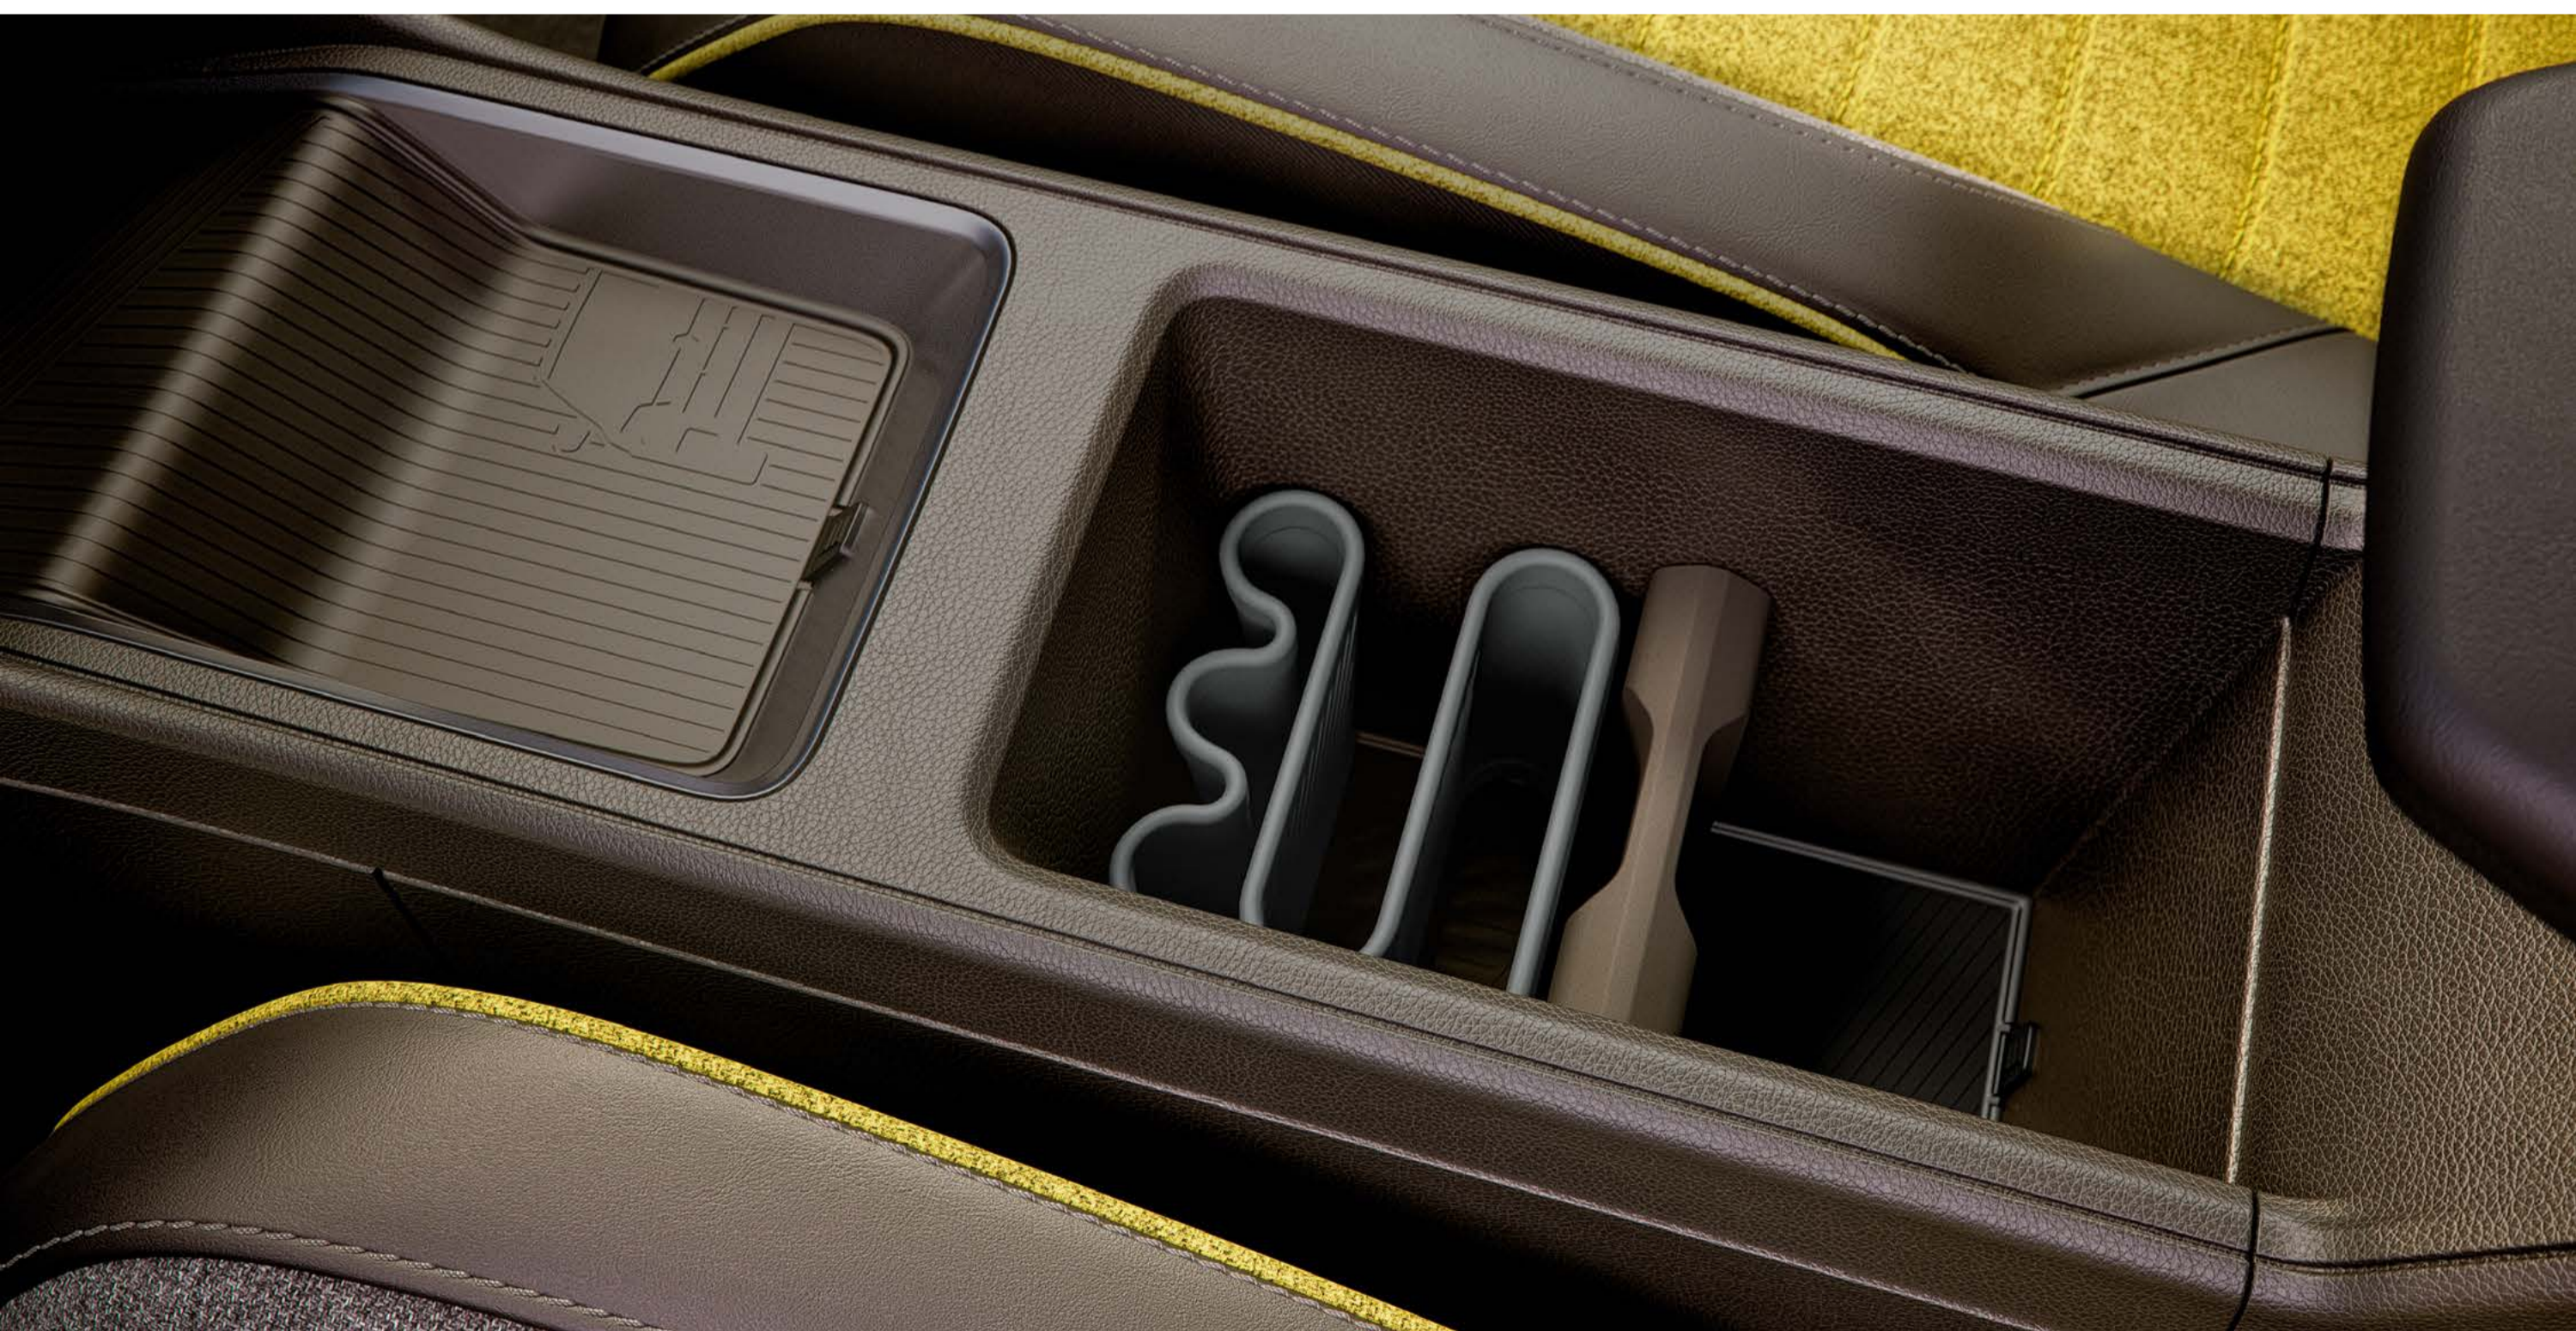

ORGANIZADORES EN CONSOLA CENTRAL ONDULADOS

2
colores

1 diseño
wave 5

personalización interior ↑