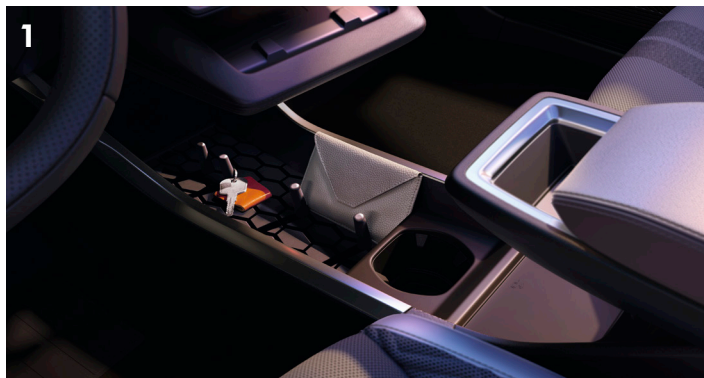

2. Umbrales de puerta Renault

Protección elegante y personalizada para los puntos de entrada del vehículo. Presenta un diseño exclusivo con el nombre de Renault. En acero inoxidable, este juego de 2 umbrales de puerta delanteros es fácil de instalar.

RENAULT SCENIC E-TECH 100% ELÉCTRICO

Accesorios

PACK CONFORT

Ref.: 7717086480

1. Organizador modulable de consola central

Disfruta del organizador modulable como quieras: con sus pines móviles, te permite organizar el volumen de la consola central según los objetos a colocar. ¡Mueve los pines, reestructura la consola y organízalo como quieras!