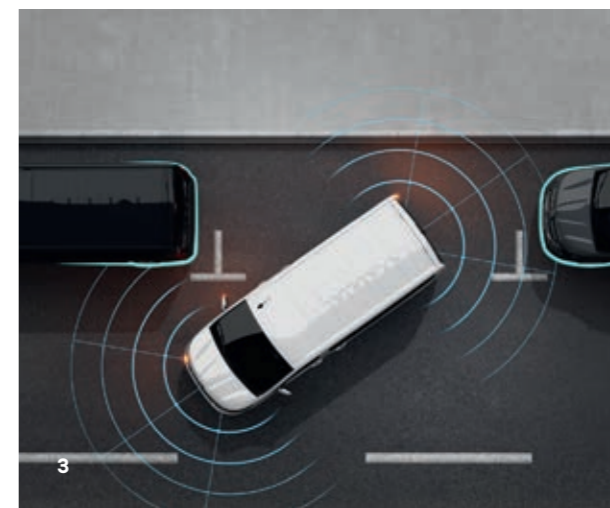

1

1. caméra de recul (TBC)
2. caméra de vue arrière permanente (TBC)
3. aide au stationnement - avant et arrière (82 01 733 194) (82 01 733 192)
4. avertisseur sonore de recul (77 11 943 651)

2

3

4

manœuvrez sereinement

La technologie facilite la conduite de Nouveau Trafic. Gagnez en visualisation avec le système de caméra de vision arrière permanente qui prend la place du rétroviseur. Manœuvrez plus facilement en équipant votre véhicule de l'aide au stationnement qui vous signale les obstacles par un signal sonore. L'avertisseur de recul informe les piétons de votre manœuvre pour toujours plus de sécurité. La caméra de recul vous guide quant à elle avec précision sur l'écran multifonction du tableau de bord.