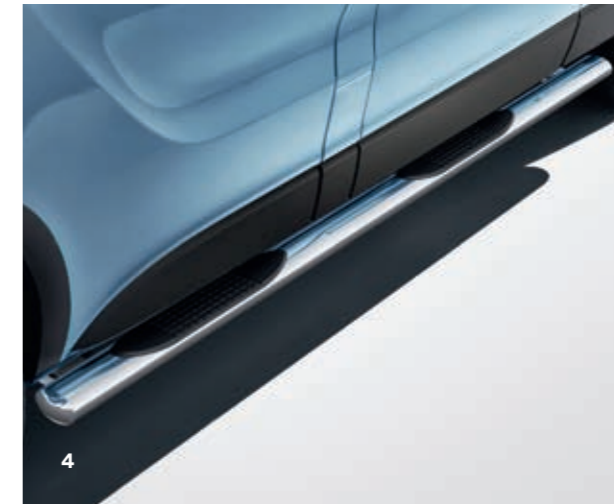

style distinctif

Personnalisez votre véhicule pour une parfaite adéquation avec votre activité professionnelle. Le marchepied et l'antenne courte vous apportent du style tout en facilitant votre quotidien. Élégance ou sportivité, prenez le parti qui vous correspond avec des touches de chrome ou le sticker sport de capot.