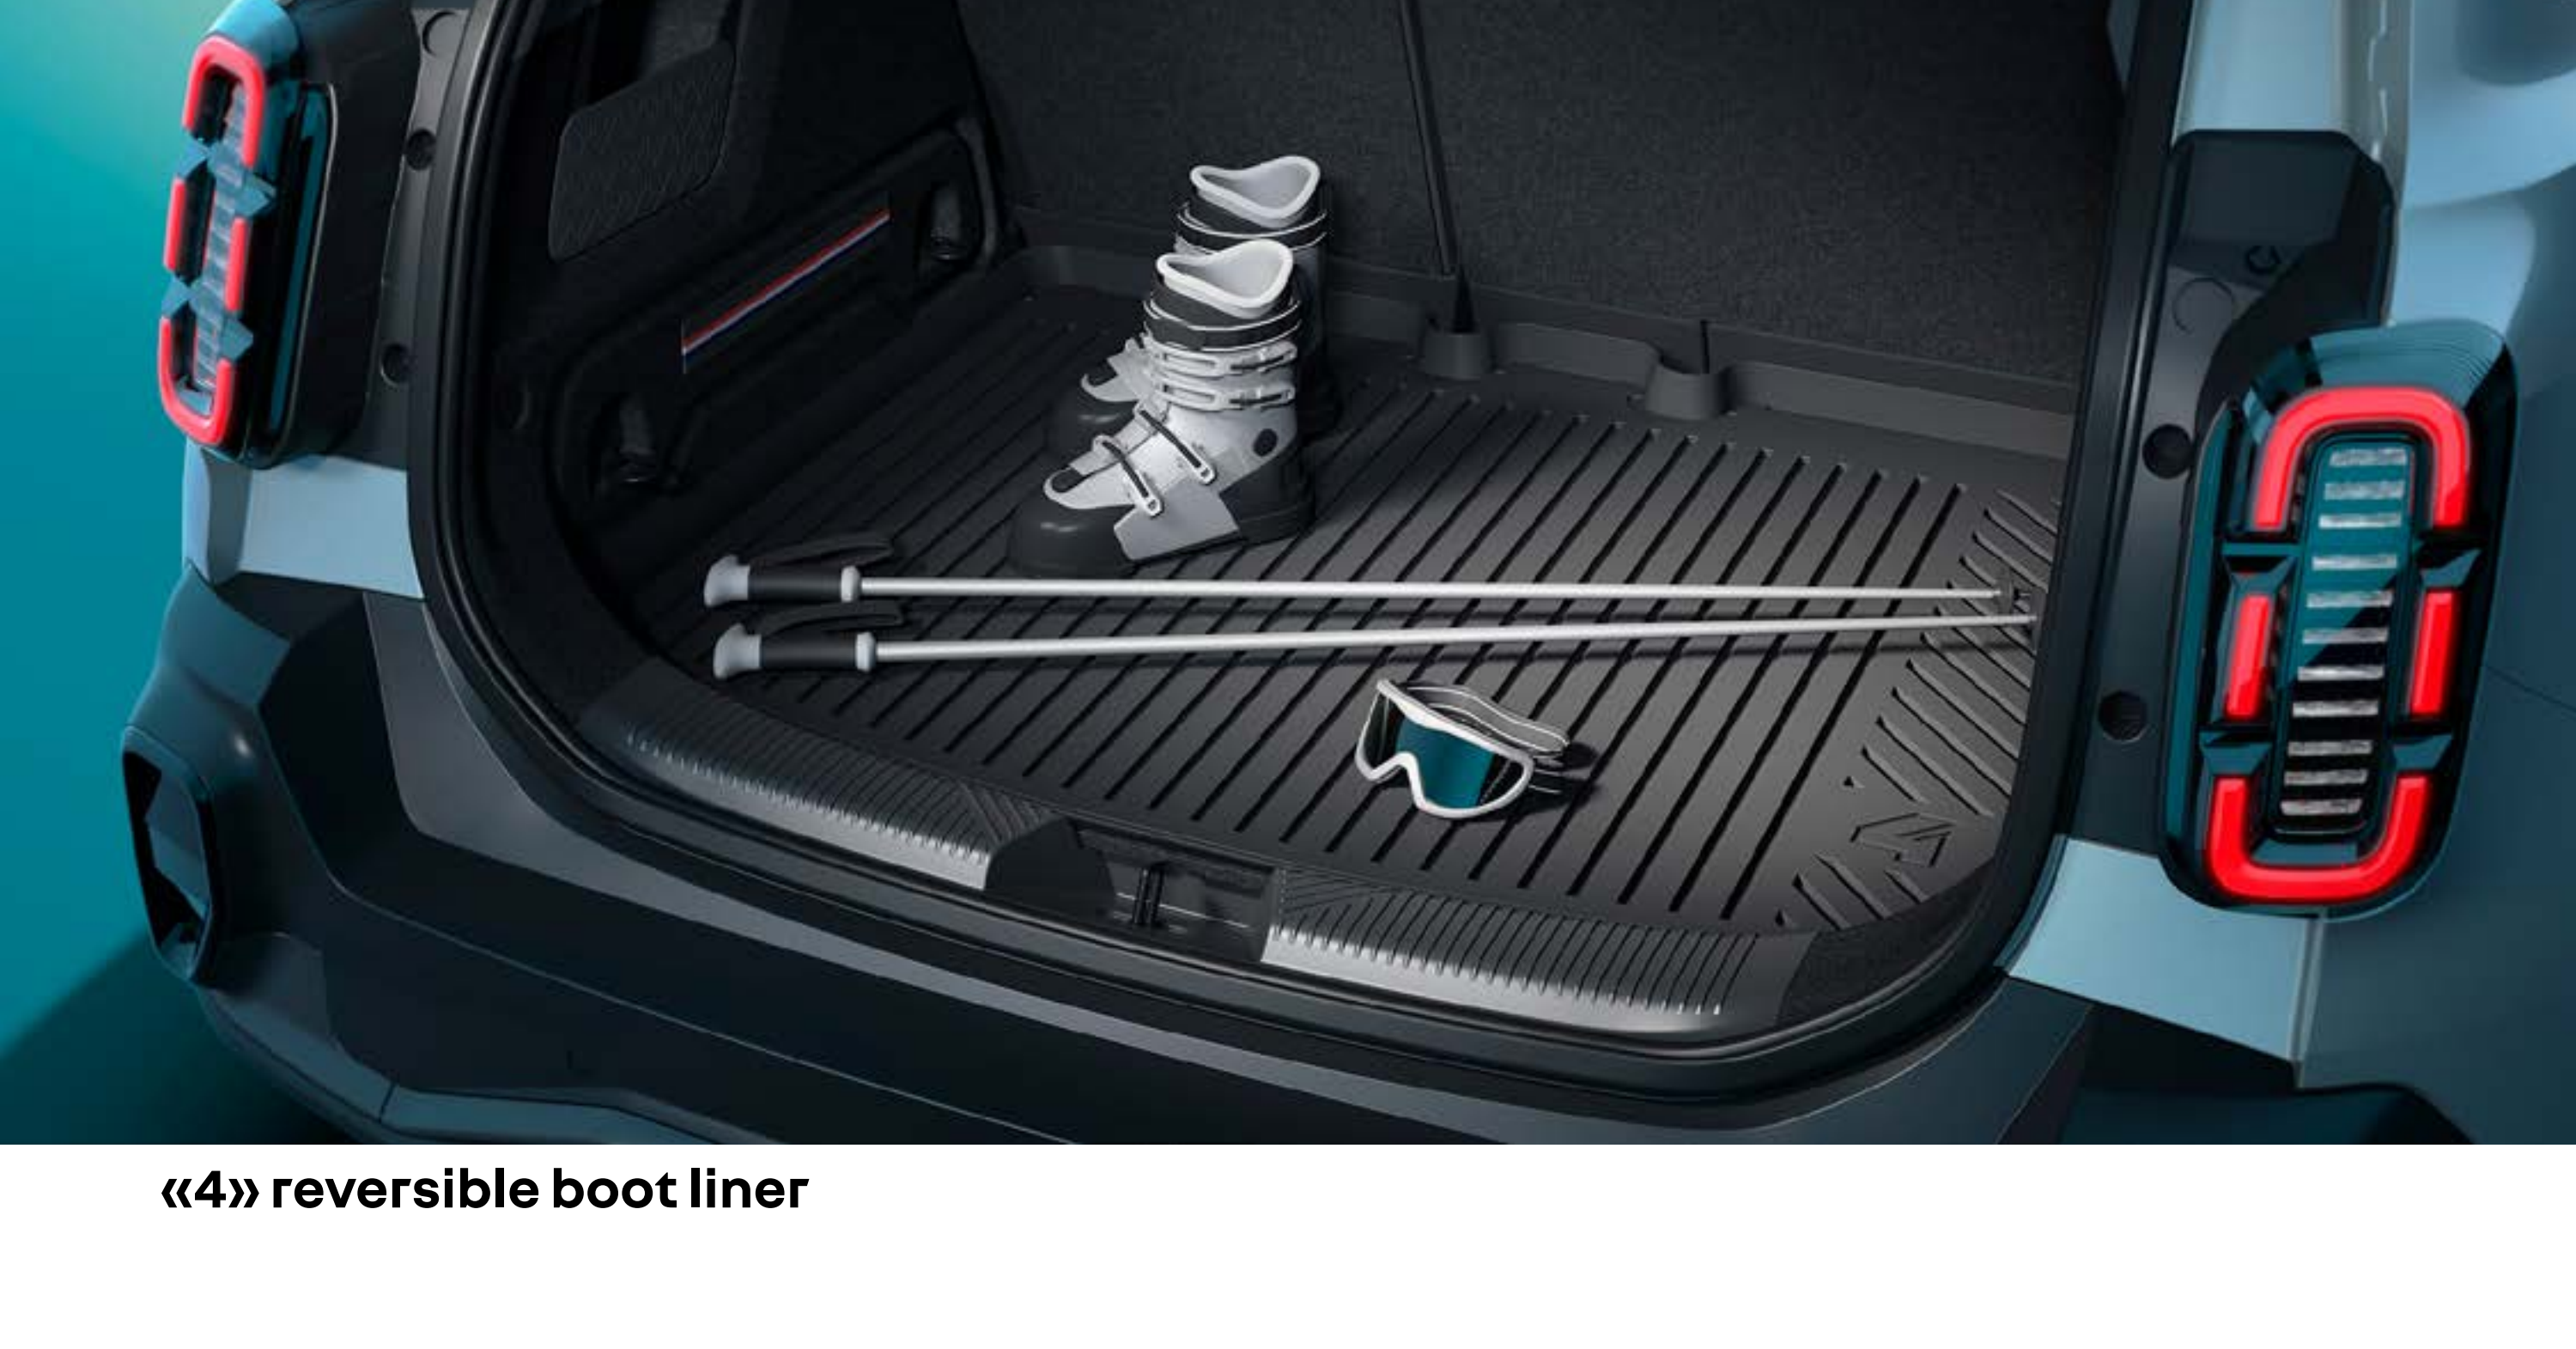

£165

«4» reversible boot liner