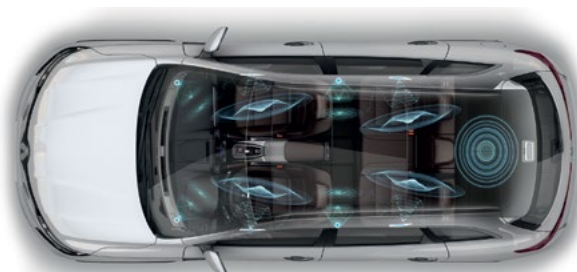

Audio oprema

01 Komplet zvučnika Focal Music Premium 6.1

Neka vas prati visoka kvaliteta zvuka sustava HIFI Premium! Ugrađeni zvučni sustav od šest zvučnika i dubokotonskog zvučnika ukupne snage od 400 W nudi vrhunski zvuk. Preciznost, jasnoća i snaga... Putujte u ritmu glazbe i priuštite si najveći užitek pri slušanju!

77 11 575 880
77 11 578 133

01

FOCAL
THE SPIRIT OF SOUND