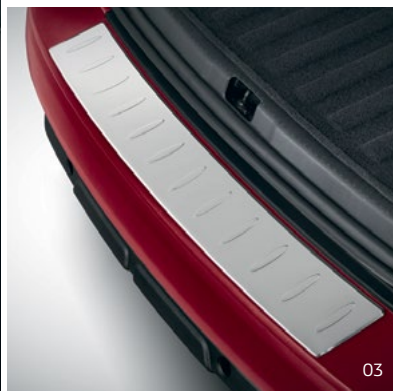

03

Vanjski izgled

01 Shark antena

Antena je potpuno prilagođena liniji vozila i daje Cliu elegantni izgled. U ponudi u crnoj boji Etoilé. Kompatibilna s digitalnim signalom (DAB).

82 01 684 054

02 Kromirana kućišta osvrtnih ogledala

Uljepšajte izgled vozila i naglasite svoju osobnost. Kromirani premaz daje originalni izgled.

Kat. br. uskoro dostupan

03 Obloga ruba prtljažnika od nehrđajućeg čelika

Obložite i zaštitite stražnji dio pomoću praktične obloge izrađene po mjeri. Od sjajnog nehrđajućeg čelika naglašava dizajn stražnjeg dijela vozila.

82 01 450 086 (Grandtour)