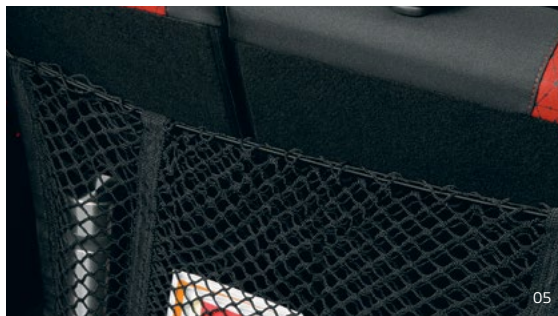

05 Mreža za odlaganje

Pravo rješenje za uređenje prtljažnika. Mreža je prilagođena dimenzijama Clio i učinkovito zadržava predmete u prtljažniku. Dostupna u vodoravnoj i okomitoj varijanti.

77 11 227 502 (okomita mreža)

77 11 227 501 (vodoravna mreža)

06 Odvojiv organizator za prtljagu

Pametna oprema za uređenje koja zadržava predmete u prtljažniku. Pomoću čička jednostavno se i brzo postavlja na pod prtljažnog prostora. Prilagođava se različitim dimenzijama prtljage.

82 01 585 488