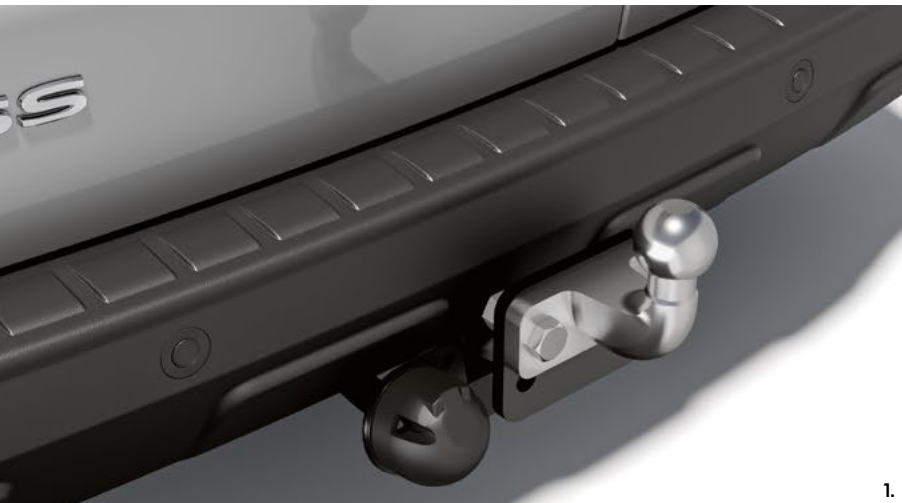

Prijevoz

Povežite sa sobom što više tereta

1.

Ukrajte i iskrajte ljestve bez napora pomoću nosača za ljestve s ručnim podešavanjem nagiba koji se lako postavlja na krovne nosače. Za vuču prikolice i prijevoz potrebne opreme možete birati između produžene i standardne kuke za vuču koje se s lakoćom postavljaju. U posebnim uvjetima, možete se odlučiti i za kombiniranu kuku za vuču koja omogućuje vuču pomoću prstena za učvršćivanje.