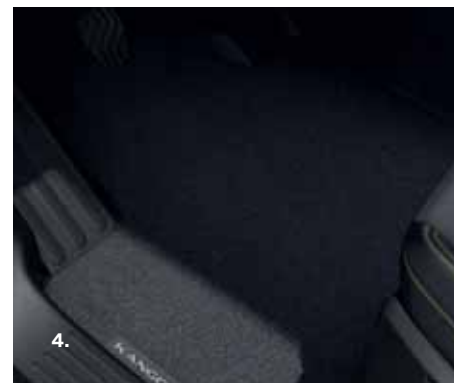

(82 01 735 286)

4. Tekstilni tepisi Comfort

(82 01 735 427)

dinamičan stil

Istaknite svoj karakter i opremite Kangoo Van s dvije sportske trake na poklopcu motora. Budite prepoznatljivi s elegantnom kromiranom prednjom rešetkom. Vodootporni gumeni i tekstilni tepisi Comfort nude elegantnu zaštitu putničkog prostora.