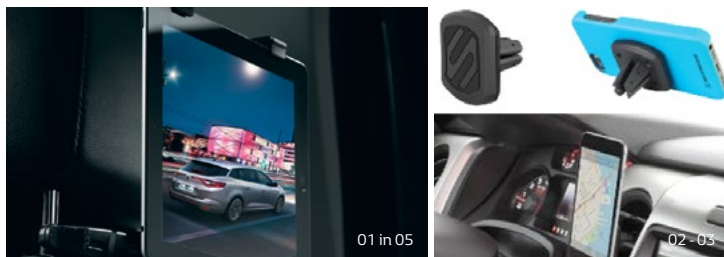

05 Nosač za tablet Nexbase

Užitak i zabava na duljim putovanjima. Jednostavno se postavlja na naslon za glavu i putnicima na stražnjim sjedalima omogućava ugodno gledanje video sadržaja na tabletu.

[77 11 783 364](#)