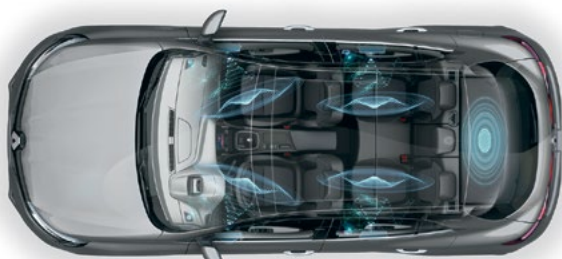

FOCAL
THE SPIRIT OF SOUND