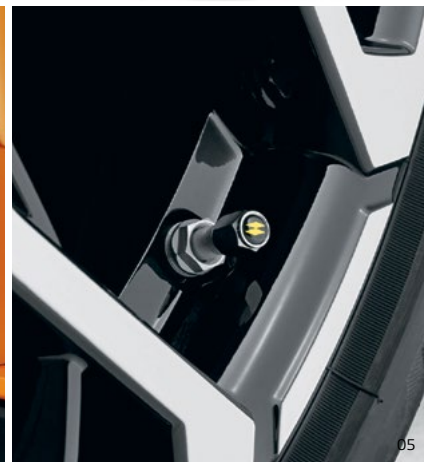

05

05 Ventil za gume R.S.

Pomoću čepa zaštitite ventile gume od prljanja. Renault Sport osigurava optimalni tlak u gumama.

[82 01 711 806](#)