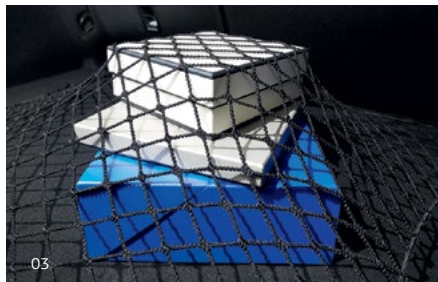

03 Mreža za pohranu

Prilagođena je dimenzijama Renault Megana i osigurava da predmeti tijekom vožnje ostanu u prtljažniku. Dostupna u vodoravnoj i okomitoj izvedbi.

77 11 422 533 (vodoravna mreža)

77 11 227 502

(okomita mreža - Berline)

77 11 222 399

(okomita mreža – Grandtour)

04 Pregradna mreža

Mreža služi kao prava pregrada između prtljažnog i putničkog prostora. Neophodna za prijevoz kućnog ljubimca i udobnost svih putnika.

82 01 612 806 (Berline)

82 01 612 808 (Grandtour)