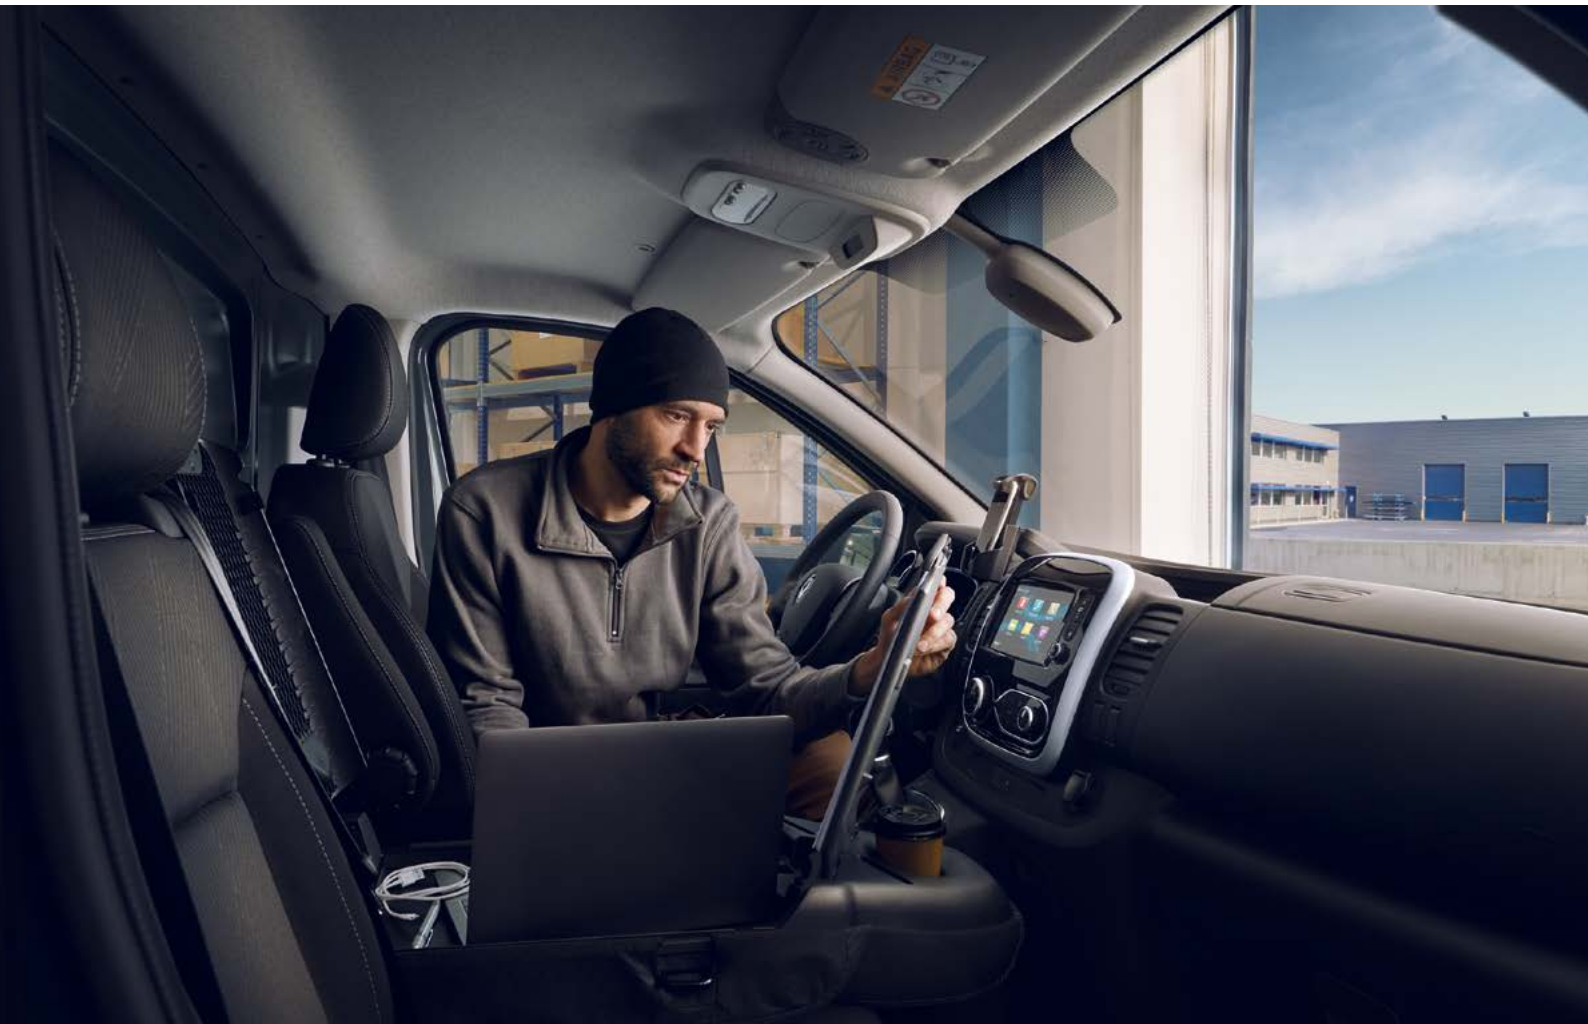

Čvrst karakter

Novom Traficu zaista ne nedostaje karakter. Optimalno doprinosi ugledu i uspjehu vašeg posla. Renault oblikuje njegov izgled i sve što je potrebno da vas istakne: kromirana kućišta vanjskih ogledala, obrubi blatobrana i originalne aluminijske naplatke 17". Elegantne stepenice naglašavaju vaš stil i omogućavaju lakši pristup vozačevom sjedalu, putničkoj kabini i krovu vozila. U ponudi su i stražnje zavjesice koje štite donji dio vozila od vode, blata i kamenja. Dodatna oprema s karakterom. U digitalnoj brošuri pronaći ćete dodatne informacije.

Unutarnji dizajn

Unutarnja učinkovitost

Renault je mislio na sve kako biste u potpunosti iskoristili sve prednosti novog modela TRAFIC te prepoznali opremu koja povećava vašu udobnost i uređuje unutarnji prostor u svakodnevnoj vožnji. Novi TRAFIC možete opremiti navlakama sjedala po mjeri Super Aquila koje štite originalne presvlake i dodaju osobnu notu putničkom prostoru. Ponuda tepiha je također bogata: gumeni tepisi Novestra i tekstilni Premium. Postavljaju se s lakoćom u sve modele i jednostavno čiste. Uljepšat će kabinu po vašem ukusu i zaštititi je u svim svakodnevnim situacijama.

Osjećaj slobode na poslu

Renault jamči bezbrižnost u vožnji svim vozačima koji veći dio dana provode za upravljačem jer prioritet daje sigurnosti. Zbog vrste djelatnosti neka vozila trebaju biti opremljena brojnom dodatnom opremom. Triflash trokut optimizira vidljivost i prisutnost na cesti svima koji moraju imati propisanu signalizaciju. Pri vožnji unazad, kamera omogućava trenutnu vidljivost na multifunkcijskom zaslonu instrumentne ploče kako biste sigurno upravljali vozilom; linije za navođenje omogućuju uvid u prepreke i bolje predviđanje putanje. Ojačani sustav brava velike čvrstoće Mul-T-Lock® i Armadlock zaključava vozilo i osigurava teret. Novi TRAFIC jamči potpunu sigurnost izvana i iznutra.