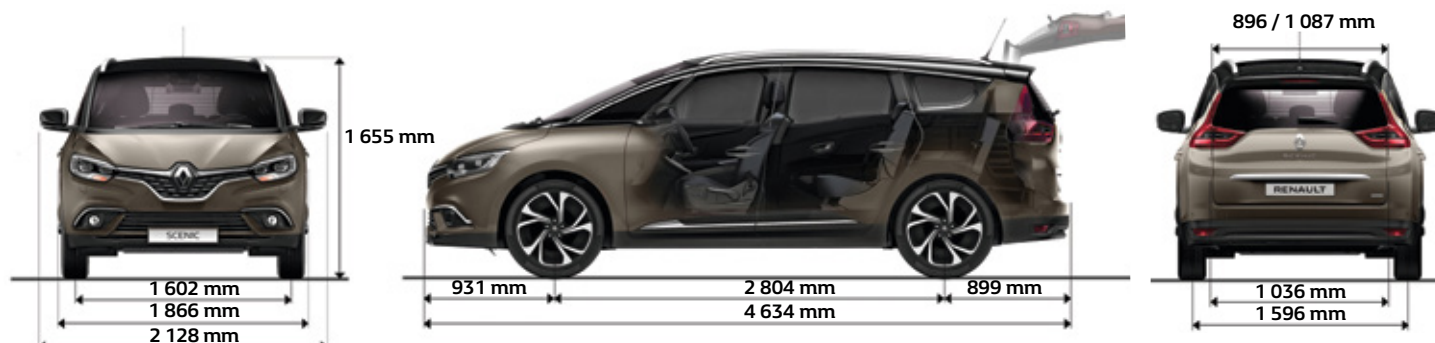

* GRAND SCENIC esetén.

** Defektjavító készlettel.

*** Az adatok a felszereltség függvényében változhatnak. Az adatok a sofőr tömegét (75 kg) is tartalmazzák.

GRAND SCENIC