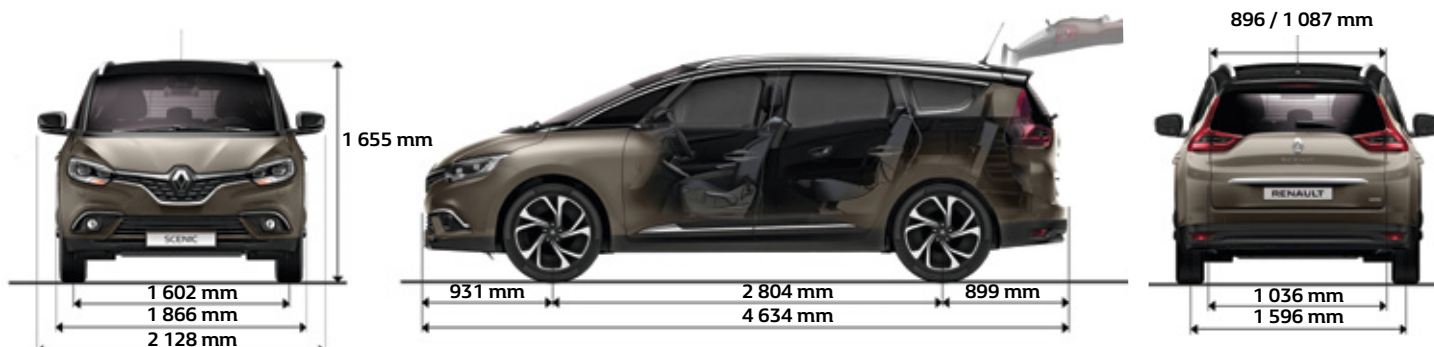

* GRAND SCENIC esetén.

** Defektjavító készlettel.

*** Az adatok a felszereltség függvényében változhatnak. Az adatok a sofőr tömegét (75 kg) is tartalmazzák.

GRAND SCENIC

¹ Az ajánlat 2020.07.01-től visszavonásig, vagy a készlet erejéig érvényes. A feltüntetett használatú-beszámítási támogatás és felszereltség ajánlatunk kizárólag magánszemélyek esetén érvényes. A felszereltségi ajánlat értéke és az extra technológia opciók köre verziótól függ. Részletekről és feltételekről érdeklődjön a márkakereskedésben!

² A finanszírozási ajánlat a 2020.07.01. után megkötött szerződésekre érvényes dízel motorú Renault személygépjárművek esetében, visszavonásig. A finanszírozás keretében zárt- és nyíltvégű pénzügyi lízing vehető igénybe, forint alapon, a futamidő teljes időtartamára rögzített kamattal. Finanszírozási feltételek: kamat: fix 2,44%, önerő: minimum 25 %, futamidő: 36 vagy 48 hónap, kiemelt utolsó lízingdíj: maximum 35%, THM: 2,5%, a finanszírozás minimum összege: 600 000 Ft. A THM meghatározása az aktuális feltételek, illetve a hatályos jogszabályok figyelembevételével történik, a feltételek változása esetén mértéke módosulhat. A finanszírozó a lízingszerződés futamidejére teljes körű Casco biztosítás fenntartását írhatja elő. A Renault Credit finanszírozást az UniCredit Leasing Hungary Zrt. nyújtja. A Finanszírozó egyedi hitelbírálatot végez, a jóváhagyott végleges feltételeket, amelyek eltérhetnek a jelen hirdetésben feltüntetett feltételektől, az egyedi szerződés tartalmazza. A Finanszírozó mindenkor hatályos Üzletszabályzata, Általános Szerződési Feltételei és Hirdetménye a www.unicreditleasing.hu honlapon keresztül érhetőek el. A jelen hirdetésben közölt adatok nem teljes körűek és nem minősülnek szerződéskötési ajánlatnak. A részletekért keresse fel hivatalos Renault Márkakereskedőjét.

Az üzemanyag-fogyasztásra és CO₂-kibocsátásra vonatkozó adatok meghatározása a Bizottság (EU) 2017/1151 rendeletében előírt WLTP vizsgálati eljárással történt. Bővebb információért keresse fel a www.renault.hu/wltp oldalt. Az új személygépkocsi fajlagos üzemanyag-fogyasztási és CO₂-kibocsátási adatai megtalálhatóak az üzemanyag-gazdaságossági ismertetőben, amely ingyenesen hozzáférhető minden eladási helyen és a fogyasztóvédelmi hatóságnál. Az általános fogyasztás eltérhet ezen értékektől a vezetési stílus, a gépkocsi terhelése, az időjárási viszonyok továbbá az útvonalválasztás függvényében.

³ A garancia 5 év vagy 100 000 km, minden esetben a kettő közül a korábban elért erejéig érvényes, annak pontos részleteit a szerződés részét képező Renault Általános Szerződési Feltételek című dokumentum tartalmazza.