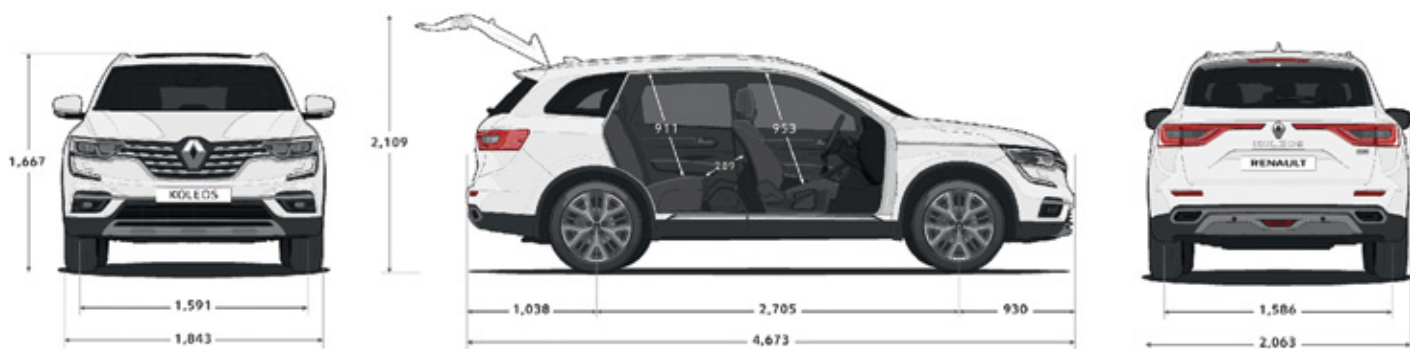

MŰSZAKI ADATOK ÉS MÉRETEK

MOTOR	Blue dCi 190 X-Tronic 4WD
Sebességváltó típusa	CVT X-Tronic 7 sebességes
Lökettérfogat (cm ³)	1 995
Üzemanyag	dízel
Hengerek / szelepek száma	4/16
Befecskendezés típusa	közvetlen, turbófeltöltővel
Legnagyobb teljesítmény (kW/LE) melletti fordulatszám	140 / 190 / 3 500
Legnagyobb nyomaték (Nm) melletti fordulatszám	380 / 1 750
Károsanyag-kibocsátási norma / Mérési ciklus	Euro 6 / WLTP
Stop & Start / Energy Smart Management	igen/igen
GUMIABRONCSOK ÉS TEREPADATOK	
19" keréktárcsák esetén	225/55 R 19
Első terepszög / Hátsó terepszög	19° / 26°
Jármű hasmagassága teher nélkül / terhelten	189 mm / 160 mm
MENETTELJESÍTMÉNY	
Gyorsítás 0-100 km/h (másodpercben)	10,0
1 000 m állójarral	31,7
Legnagyobb sebesség (km/h)	198
KORMÁNYZÁS	
Falak közötti fordulókör (méter)	12,1
Járdák közötti fordulókör (méter)	11,4
FÉKEK	
Elöl: hűtött tárcsafék – átmérő (mm)/szélesség (mm)	320 / 28
Hátul: tárcsafék – átmérő (mm)/szélesség (mm)	292 / 16
FOGYASZTÁS ÉS KIBOCSÁTÁS	
Vegyes fogyasztás (l/100 km)	6,9 – 7,1
CO ₂ kibocsátás (g/km)	180 – 187
Üzemanyag tank mérete (l)	60
AdBlue tartály mérete (l)	16,2
MÉRETEK ÉS TÖMEG	
Csomagtér térfogata VDA szerint (dm ³)	565
A felhajtható csomagtértaça felett (dm ³)	458
Csomagtér térfogata literben	579
Megengedett maximális össztömeg (kg)	2 309
Járműszerelvény megengedett maximális össztömege (kg)	4 309
Fékezetlen utánfutó maximális tömege (kg)	750
Fékezett utánfutó maximális tömege 12%-os lejtőn (kg)	2 000