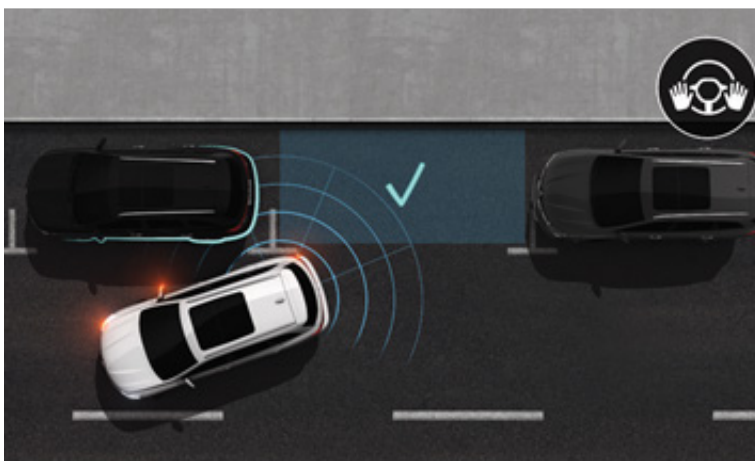

**5ÉV
GARANCIA**

Aktív vészfékező rendszer gyalogosérzékelővel

Az autó orrába épített radarnak köszönhetően a követési távolságot figyelmezteti a sofőrt, ha nem tartja a biztonságos követési távolságot az előtte haladó járműhöz képest. Ha az Ön előtt haladó autó hirtelen fékez és ön a figyelmeztetés ellenére sem reagál, így emiatt fennáll az ütközés esélye, az aktív vészfékező rendszer beavatkozik, hogy segítsen elkerülni a balesetet.

Adaptív tempomat

A kormányon található vezérlőkkel is beállítható Adaptív tempomat automatikusan szabályozza a sebességet azért, hogy az Ön előtt haladó autótól mért követési távolság biztonságos legyen.

Easy Park Assist parkolássegítő rendszer

A rendszer felméri a rendelkezésre álló helyet és kijelöli az ideális kanyarodási ívet. Önnek semmi mászt nem kell tennie, csupán a gáz- és fékpedál segítségével megválasztani a megfelelő sebességet. Az autó elején, hátulján, valamint oldalán körben elhelyezett érzékelők a tolatókamerával együtt 360°-os védelmet biztosítanak.

Sebességkorlátozó táblákat felismerő rendszer

A rendszer segít betartani a sebességhatárokat, hiszen a szélvédő mögött található kamera képes felismerni a sebességkorlátozásokat jelző táblákat. Amennyiben túl gyorsan halad, a műszerfal és a navigációs rendszer erre vizuálisan figyelmezteti.