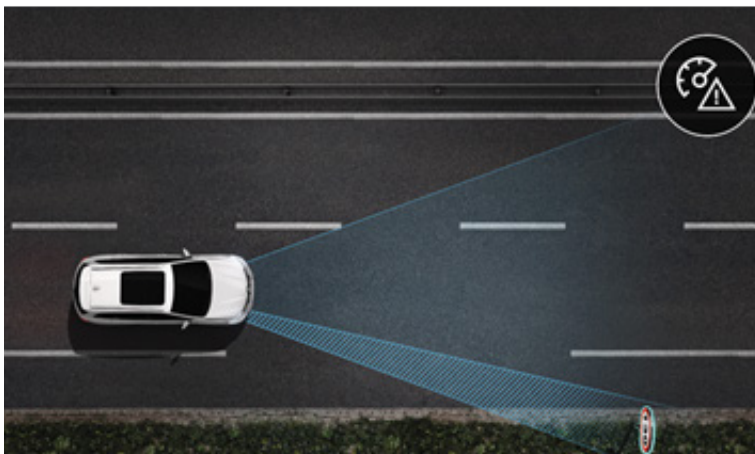

**5ÉV
GARANCIA**

Aktív vészfékező rendszer gyalogosérzékelővel

Az autó orrába épített radarnak köszönhetően a követési távolságot figyelmezteti a sofőrt, ha nem tartja a biztonságos követési távolságot az előtte haladó járműhöz képest. Ha az Ön előtt haladó autó hirtelen fékez és ön a figyelmeztetés ellenére sem reagál, így emiatt fennáll az ütközés esélye, az aktív vészfékező rendszer beavatkozik, hogy segítsen elkerülni a balesetet.

Adaptív tempomat

A kormányon található vezérlőkkel is beállítható Adaptív tempomat automatikusan szabályozza a sebességet azért, hogy az Ön előtt haladó autótól mért követési távolság biztonságos legyen.

Easy Park Assist parkolássegítő rendszer

A rendszer felméri a rendelkezésre álló helyet és kijelöli az ideális kanyarodási ívet. Önnek semmi mászt nem kell tennie, csupán a gáz- és fékpedál segítségével megválasztani a megfelelő sebességet. Az autó elején, hátulján, valamint oldalán körben elhelyezett érzékelők a tolatókamerával együtt 360°-os védelmet biztosítanak.

Sebességkorlátozó táblákat felismerő rendszer

A rendszer segít betartani a sebességhatárokat, hiszen a szélvédő mögött található kamera képes felismerni a sebességkorlátozásokat jelző táblákat. Amennyiben túl gyorsan halad, a műszerfal és a navigációs rendszer erre vizuálisan figyelmezteti.