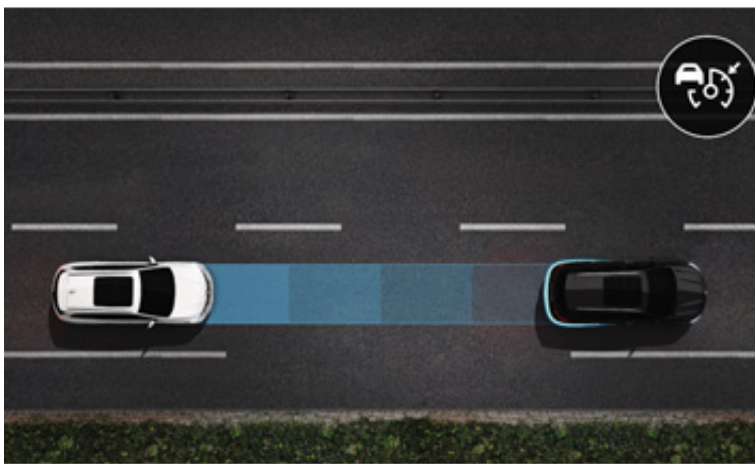

**5ÉV
GARANCIA**

Aktív vészfékező rendszer gyalogosérzékelővel

Az autó orrába épített radarnak köszönhetően a követési távolságot figyelmezteti a sofőrt, ha nem tartja a biztonságos követési távolságot az előtte haladó járműhöz képest. Ha az Ön előtt haladó autó hirtelen fékez és ön a figyelmeztetés ellenére sem reagál, így emiatt fennáll az ütközés esélye, az aktív vészfékező rendszer beavatkozik, hogy segítsen elkerülni a balesetet.

Adaptív tempomat

A kormányon található vezérlőkkel is beállítható Adaptív tempomat automatikusan szabályozza a sebességet azért, hogy az Ön előtt haladó autótól mért követési távolság biztonságos legyen.

Easy Park Assist parkolássegítő rendszer

A rendszer felméri a rendelkezésre álló helyet és kijelöli az ideális kanyarodási ívet. Önnek semmi mászt nem kell tennie, csupán a gáz- és fékpedál segítségével megválasztani a megfelelő sebességet. Az autó elején, hátulján, valamint oldalán körben elhelyezett érzékelők a tolatókamerával együtt 360°-os védelmet biztosítanak.

Sebességkorlátozó táblákat felismerő rendszer

A rendszer segít betartani a sebességhatárokat, hiszen a szélvédő mögött található kamera képes felismerni a sebességkorlátozásokat jelző táblákat. Amennyiben túl gyorsan halad, a műszerfal és a navigációs rendszer erre vizuálisan figyelmezteti.