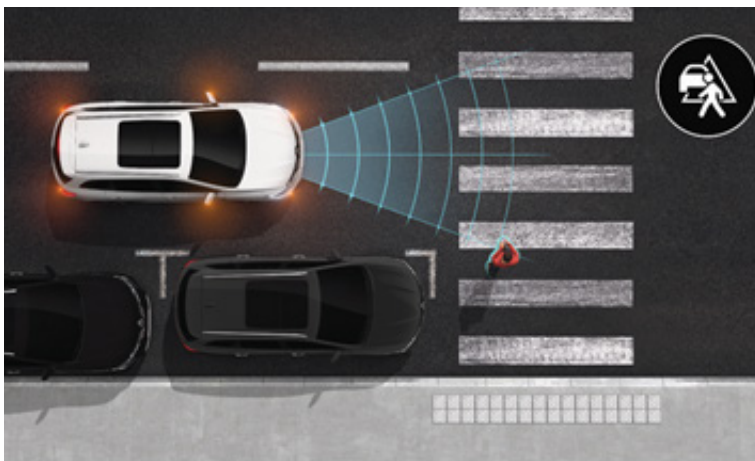

**5ÉV
GARANCIA**

Aktív vészfékező rendszer gyalogosérzékelővel

Az autó orrába épített radarnak köszönhetően a követési távolságot figyelmezteti a sofőrt, ha nem tartja a biztonságos követési távolságot az előtte haladó járműhöz képest. Ha az Ön előtt haladó autó hirtelen fékez és ön a figyelmeztetés ellenére sem reagál, így emiatt fennáll az ütközés esélye, az aktív vészfékező rendszer beavatkozik, hogy segítsen elkerülni a balesetet.

Adaptív tempomat

A kormányon található vezérlőkkel is beállítható Adaptív tempomat automatikusan szabályozza a sebességet azért, hogy az Ön előtt haladó autótól mért követési távolság biztonságos legyen.

Easy Park Assist parkolássegítő rendszer

A rendszer felméri a rendelkezésre álló helyet és kijelöli az ideális kanyarodási ívet. Önnek semmi mászt nem kell tennie, csupán a gáz- és fékpedál segítségével megválasztani a megfelelő sebességet. Az autó elején, hátulján, valamint oldalán körben elhelyezett érzékelők a tolatókamerával együtt 360°-os védelmet biztosítanak.

Sebességkorlátozó táblákat felismerő rendszer

A rendszer segít betartani a sebességhatárokat, hiszen a szélvédő mögött található kamera képes felismerni a sebességkorlátozásokat jelző táblákat. Amennyiben túl gyorsan halad, a műszerfal és a navigációs rendszer erre vizuálisan figyelmezteti.