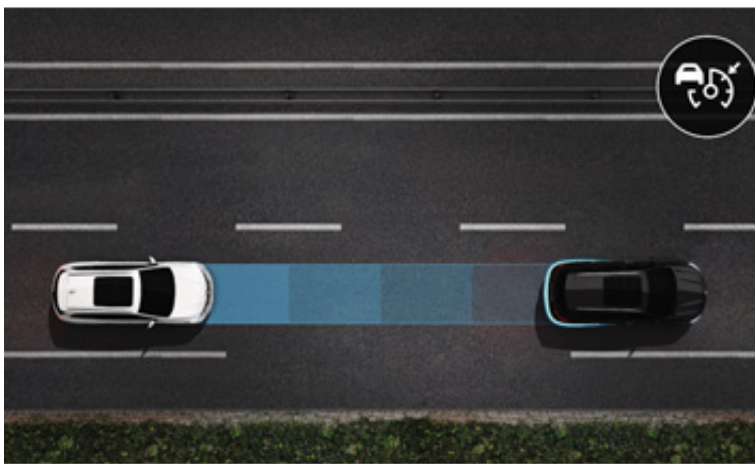

renault.hu

5ÉV
GARANCIA

Aktív vészfékező rendszer gyalogosérzékelővel

Az autó orrába épített radarnak köszönhetően a követési távolságot figyelmezteti a sofőrt, ha nem tartja a biztonságos követési távolságot az előtte haladó járműhöz képest. Ha az Ön előtt haladó autó hirtelen fékez és ön a figyelmeztetés ellenére sem reagál, így emiatt fennáll az ütközés esélye, az aktív vészfékező rendszer beavatkozik, hogy segítsen elkerülni a balesetet.

Adaptív tempomat

A kormányon található vezérlőkkel is beállítható Adaptív tempomat automatikusan szabályozza a sebességet azért, hogy az Ön előtt haladó autótól mért követési távolság biztonságos legyen.

Easy Park Assist parkolássegítő rendszer

A rendszer felméri a rendelkezésre álló helyet és kijelöli az ideális kanyarodási ívet. Önnek semmi mászt nem kell tennie, csupán a gáz- és fékpedál segítségével megválasztani a megfelelő sebességet. Az autó elején, hátulján, valamint oldalán körben elhelyezett érzékelők a tolatókamerával együtt 360°-os védelmet biztosítanak.

Sebességkorlátozó táblákat felismerő rendszer

A rendszer segít betartani a sebességhatárokat, hiszen a szélvédő mögött található kamera képes felismerni a sebességkorlátozásokat jelző táblákat. Amennyiben túl gyorsan halad, a műszerfal és a navigációs rendszer erre vizuálisan figyelmezteti.