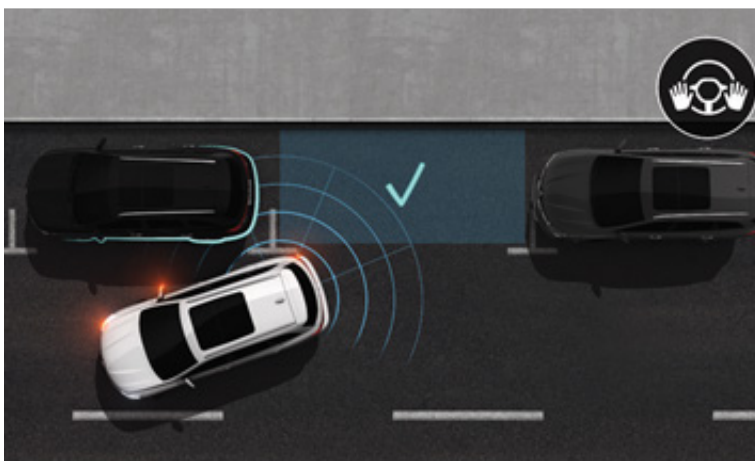

renault.hu

5ÉV
GARANCIA

Aktív vészfékező rendszer gyalogosérzékelővel

Az autó orrába épített radarnak köszönhetően a követési távolságot figyelmezteti a sofőrt, ha nem tartja a biztonságos követési távolságot az előtte haladó járműhöz képest. Ha az Ön előtt haladó autó hirtelen fékez és ön a figyelmeztetés ellenére sem reagál, így emiatt fennáll az ütközés esélye, az aktív vészfékező rendszer beavatkozik, hogy segítsen elkerülni a balesetet.

Adaptív tempomat

A kormányon található vezérlőkkel is beállítható Adaptív tempomat automatikusan szabályozza a sebességet azért, hogy az Ön előtt haladó autótól mért követési távolság biztonságos legyen.

Easy Park Assist parkolássegítő rendszer

A rendszer felméri a rendelkezésre álló helyet és kijelöli az ideális kanyarodási ívet. Önnek semmi mászt nem kell tennie, csupán a gáz- és fékpedál segítségével megválasztani a megfelelő sebességet. Az autó elején, hátulján, valamint oldalán körben elhelyezett érzékelők a tolatókamerával együtt 360°-os védelmet biztosítanak.

Sebességkorlátozó táblákat felismerő rendszer

A rendszer segít betartani a sebességhatárokat, hiszen a szélvédő mögött található kamera képes felismerni a sebességkorlátozásokat jelző táblákat. Amennyiben túl gyorsan halad, a műszerfal és a navigációs rendszer erre vizuálisan figyelmezteti.