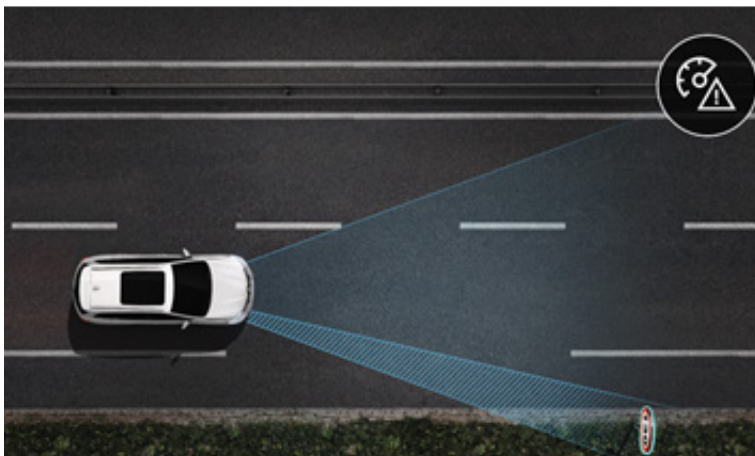

renault.hu

5ÉV
GARANCIA

Aktív vészfékező rendszer gyalogosérzékelővel

Az autó orrába épített radarnak köszönhetően a követési távolságot figyelmezteti a sofőrt, ha nem tartja a biztonságos követési távolságot az előtte haladó járműhöz képest. Ha az Ön előtt haladó autó hirtelen fékez és ön a figyelmeztetés ellenére sem reagál, így emiatt fennáll az ütközés esélye, az aktív vészfékező rendszer beavatkozik, hogy segítsen elkerülni a balesetet.

Adaptív tempomat

A kormányon található vezérlőkkel is beállítható Adaptív tempomat automatikusan szabályozza a sebességet azért, hogy az Ön előtt haladó autótól mért követési távolság biztonságos legyen.

Easy Park Assist parkolássegítő rendszer

A rendszer felméri a rendelkezésre álló helyet és kijelöli az ideális kanyarodási ívet. Önnek semmi mászt nem kell tennie, csupán a gáz- és fékpedál segítségével megválasztani a megfelelő sebességet. Az autó elején, hátulján, valamint oldalán körben elhelyezett érzékelők a tolatókamerával együtt 360°-os védelmet biztosítanak.

Sebességkorlátozó táblákat felismerő rendszer

A rendszer segít betartani a sebességhatárokat, hiszen a szélvédő mögött található kamera képes felismerni a sebességkorlátozásokat jelző táblákat. Amennyiben túl gyorsan halad, a műszerfal és a navigációs rendszer erre vizuálisan figyelmezteti.