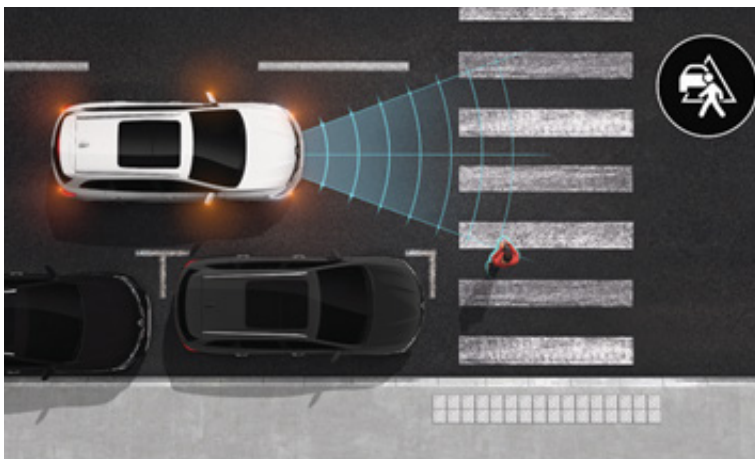

renault.hu

5ÉV
GARANCIA

Aktív vészfékező rendszer gyalogosérzékelővel

Az autó orrába épített radarnak köszönhetően a követési távolságot figyelmezteti a sofőrt, ha nem tartja a biztonságos követési távolságot az előtte haladó járműhöz képest. Ha az Ön előtt haladó autó hirtelen fékez és ön a figyelmeztetés ellenére sem reagál, így emiatt fennáll az ütközés esélye, az aktív vészfékező rendszer beavatkozik, hogy segítsen elkerülni a balesetet.

Adaptív tempomat

A kormányon található vezérlőkkel is beállítható Adaptív tempomat automatikusan szabályozza a sebességet azért, hogy az Ön előtt haladó autótól mért követési távolság biztonságos legyen.

Easy Park Assist parkolássegítő rendszer

A rendszer felméri a rendelkezésre álló helyet és kijelöli az ideális kanyarodási ívet. Önnek semmi mászt nem kell tennie, csupán a gáz- és fékpedál segítségével megválasztani a megfelelő sebességet. Az autó elején, hátulján, valamint oldalán körben elhelyezett érzékelők a tolatókamerával együtt 360°-os védelmet biztosítanak.

Sebességkorlátozó táblákat felismerő rendszer

A rendszer segít betartani a sebességhatárokat, hiszen a szélvédő mögött található kamera képes felismerni a sebességkorlátozásokat jelző táblákat. Amennyiben túl gyorsan halad, a műszerfal és a navigációs rendszer erre vizuálisan figyelmezteti.