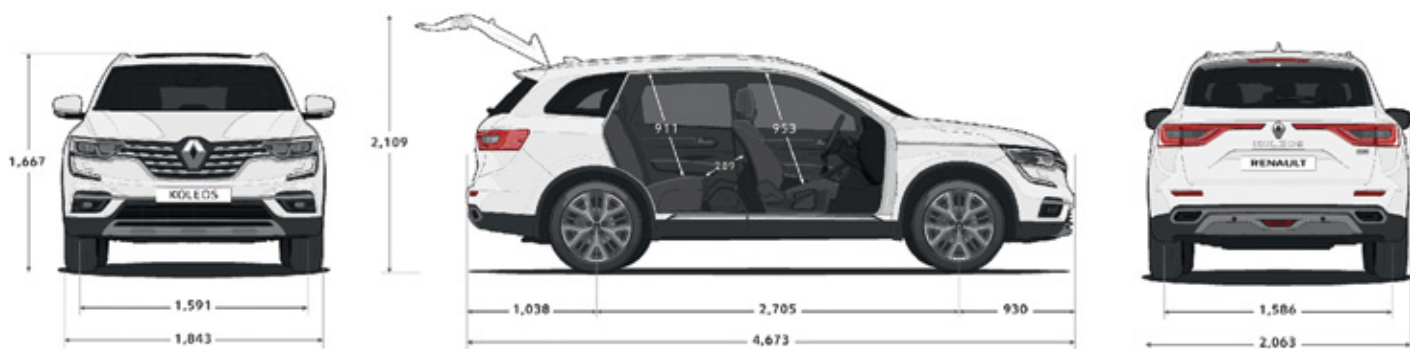

MŰSZAKI ADATOK ÉS MÉRETEK

MOTOR	Blue dCi 190 X-Tronic 4WD
Sebességváltó típusa	CVT X-Tronic 7 sebességes
Lökettérfogat (cm ³)	1 995
Üzemanyag	dízel
Hengerek / szelepek száma	4/16
Befecskendezés típusa	közvetlen, turbófeltöltővel
Legnagyobb teljesítmény (kW/LE) melletti fordulatszám	140 / 190 / 3 500
Legnagyobb nyomaték (Nm) melletti fordulatszám	380 / 1 750
Károsanyag-kibocsátási norma / Mérési ciklus	Euro 6 / WLTP
Stop & Start / Energy Smart Management	igen/igen
GUMIABRONCSOK ÉS TEREPADATOK	
19" keréktárcsák esetén	225/55 R 19
Első terepszög / Hátsó terepszög	19° / 26°
Jármű hasmagassága teher nélkül / terhelten	189 mm / 160 mm
MENETTELJESÍTMÉNY	
Gyorsítás 0-100 km/h (másodpercben)	10,0
1 000 m állójarral	31,7
Legnagyobb sebesség (km/h)	198
KORMÁNYZÁS	
Falak közötti fordulókör (méter)	12,1
Járdák közötti fordulókör (méter)	11,4
FÉKEK	
Elöl: hűtött tárcsafék – átmérő (mm)/szélesség (mm)	320 / 28
Hátul: tárcsafék – átmérő (mm)/szélesség (mm)	292 / 16
FOGYASZTÁS ÉS KIBOCSÁTÁS	
Vegyes fogyasztás (l/100 km)	6,9 – 7,1
CO ₂ kibocsátás (g/km)	180 – 187
Üzemanyag tank mérete (l)	60
AdBlue tartály mérete (l)	16,2
MÉRETEK ÉS TÖMEG	
Csomagtér térfogata VDA szerint (dm ³)	565
A felhajtható csomagtérálca felett (dm ³)	458
Csomagtér térfogata literben	579
Megengedett maximális össztömeg (kg)	2 309
Járműszerelvény megengedett maximális össztömege (kg)	4 309
Fékezetlen utánfutó maximális tömege (kg)	750
Fékezett utánfutó maximális tömege 12%-os lejtőn (kg)	2 000