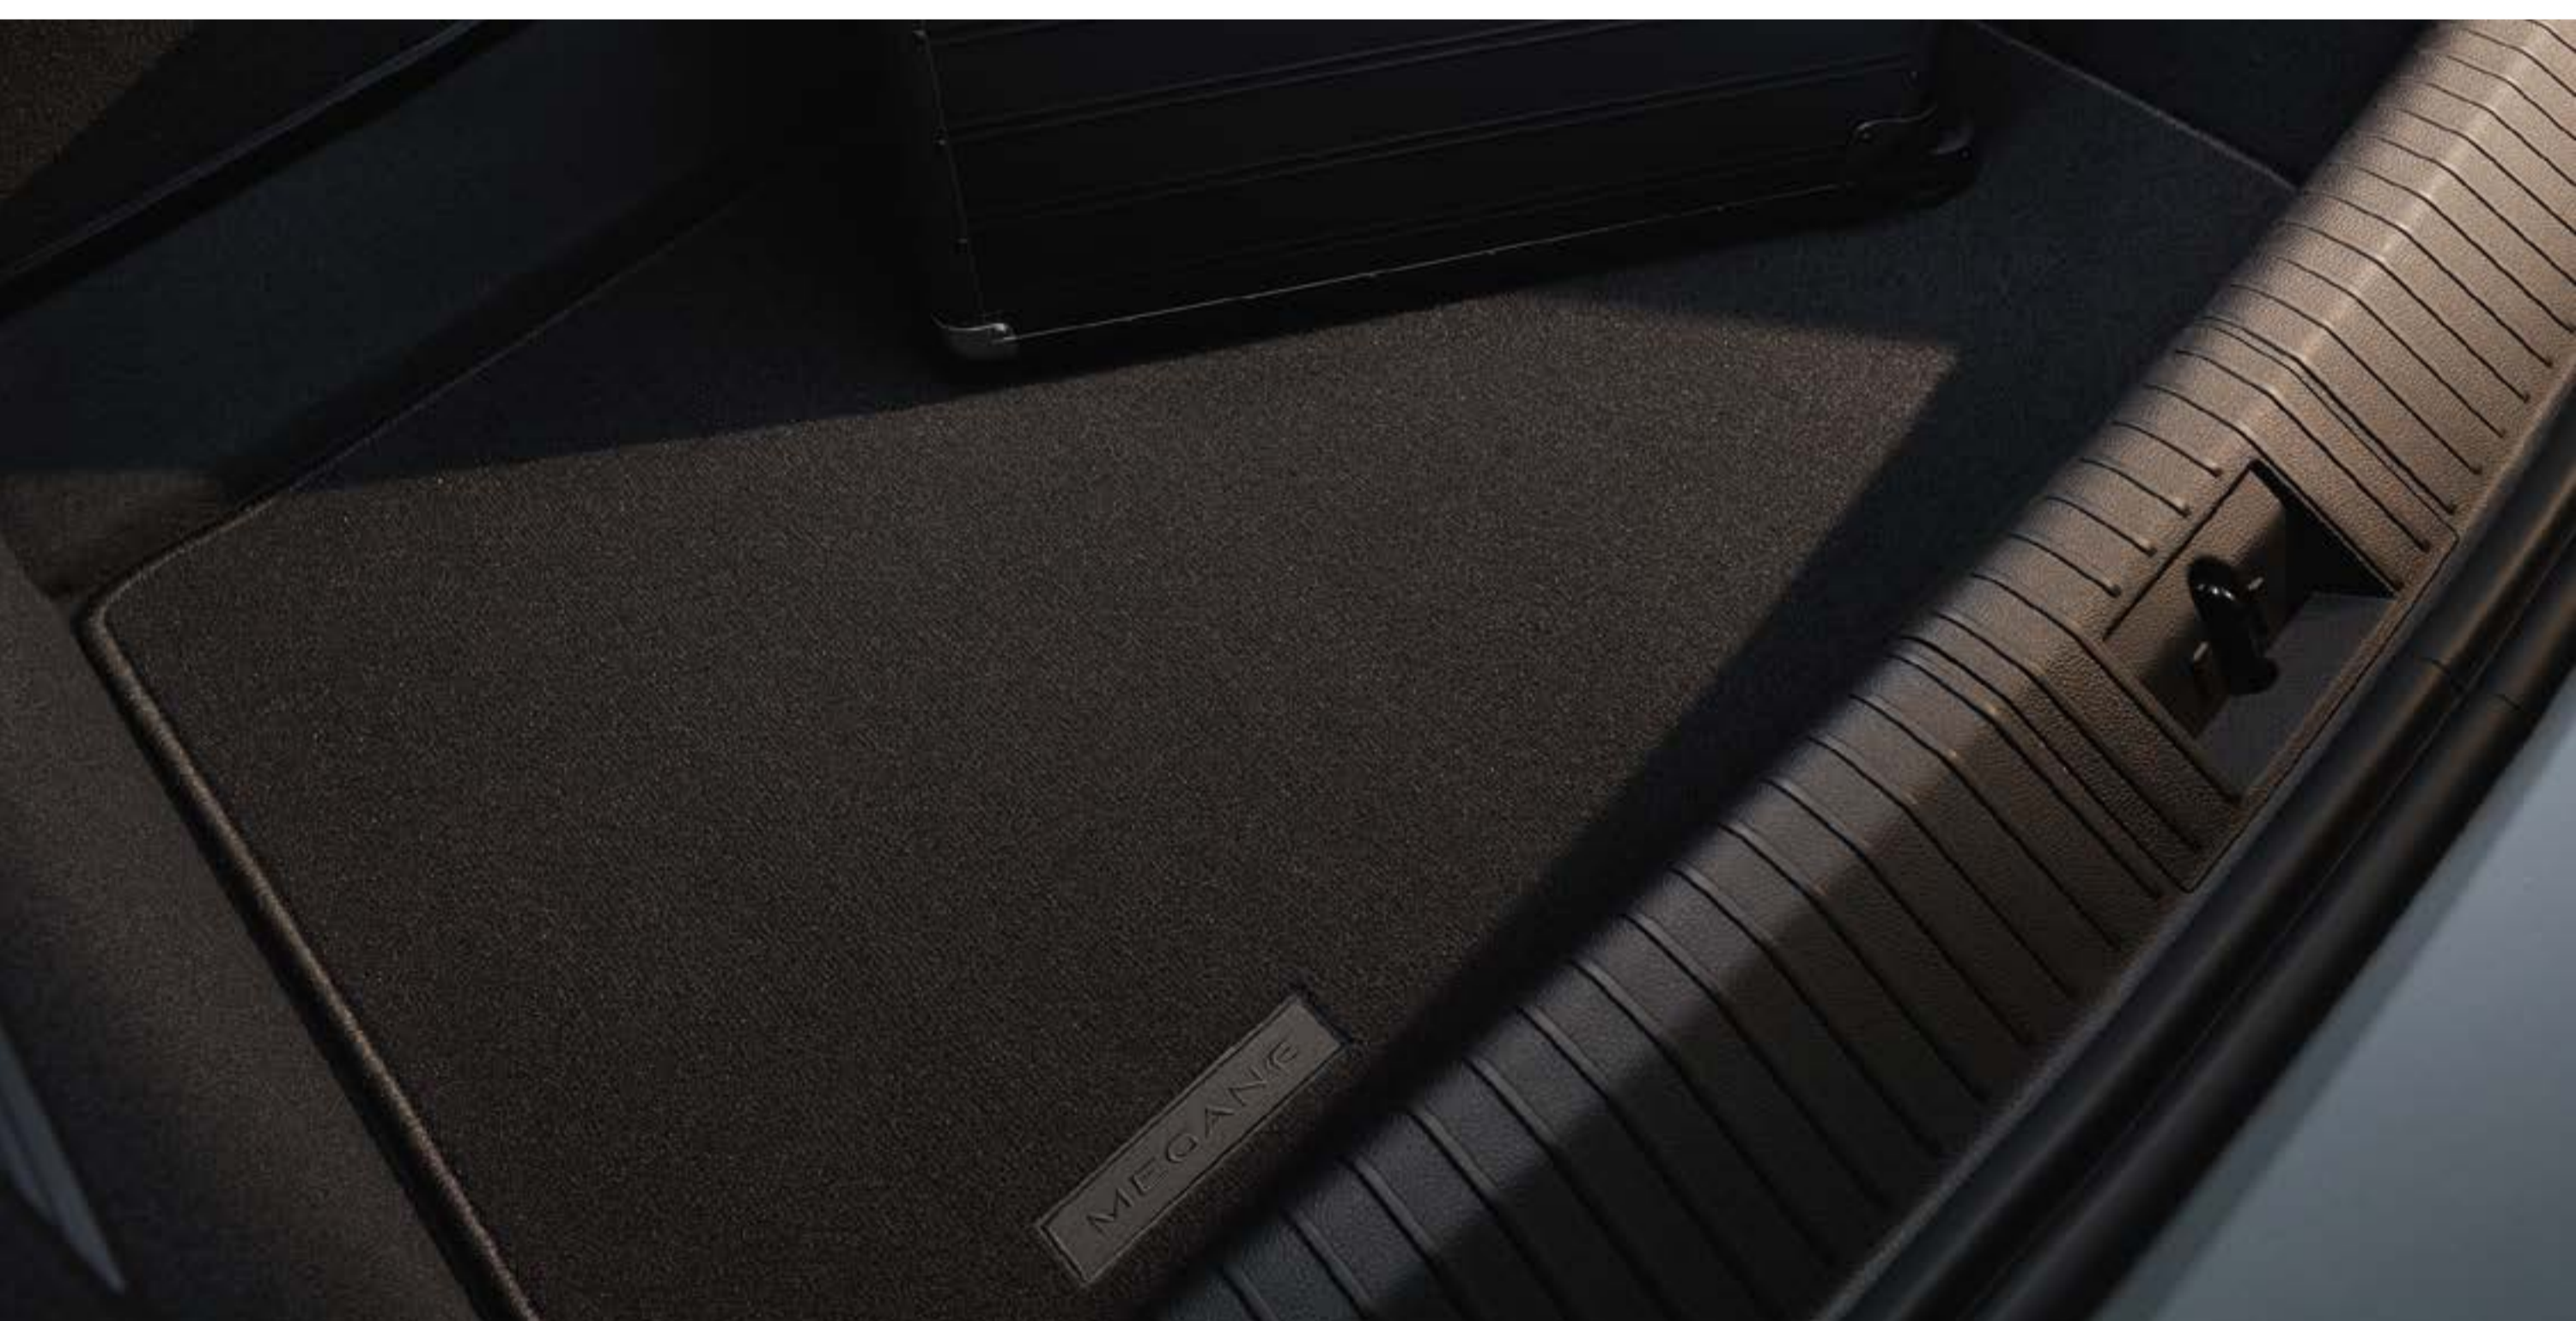

tapis de coffre premium (82 01 740 267)