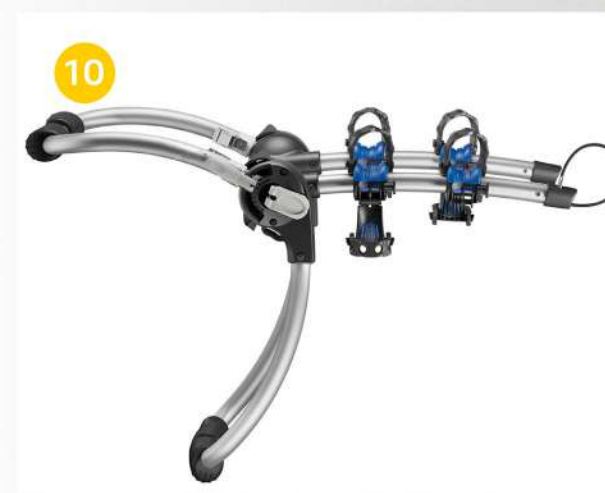

Instalación
1 hora

Asegura el cierre de las ventanas electricas con el toque del control.

*Disponible para todas las versiones
2019*

5 Sensores de reversa 7702271413

Instalación
1 hora

El mejor asistente para las maniobras de estacionamiento.

*Disponible para todas las versiones
2018*

6 Cámara de reversa MediaNav 7711733154

Instalación
1 hora

El mejor asistente para estacionarse de manera fácil.

*Disponible para todas las versiones
2018*

Exterior & Carga

8 Faro de niebla
7711733772

Mejora la visibilidad en el camino, disponibles para la versión Iconic.

Disponible para todas las versiones 2019

9 Alerón
7711639053

Agrega un toque deportivo con el alerón trasero y haz único tu vehículo.