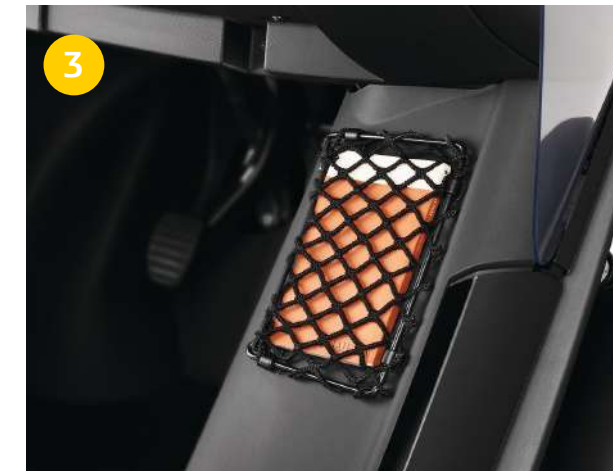

Ventana Twizy
Salpicadera
Llanta 13 Rojo
Tapón Rin
Embellecedor Shuss
Cubierta Vehículo
Sensores

Interior

1 Bolsa Organizadora
8201203861

Instalación
0.5 horas

Bolsa de carga que se sitúa en la parte trasera y ayuda a mantener los objetos en orden durante los recorridos.