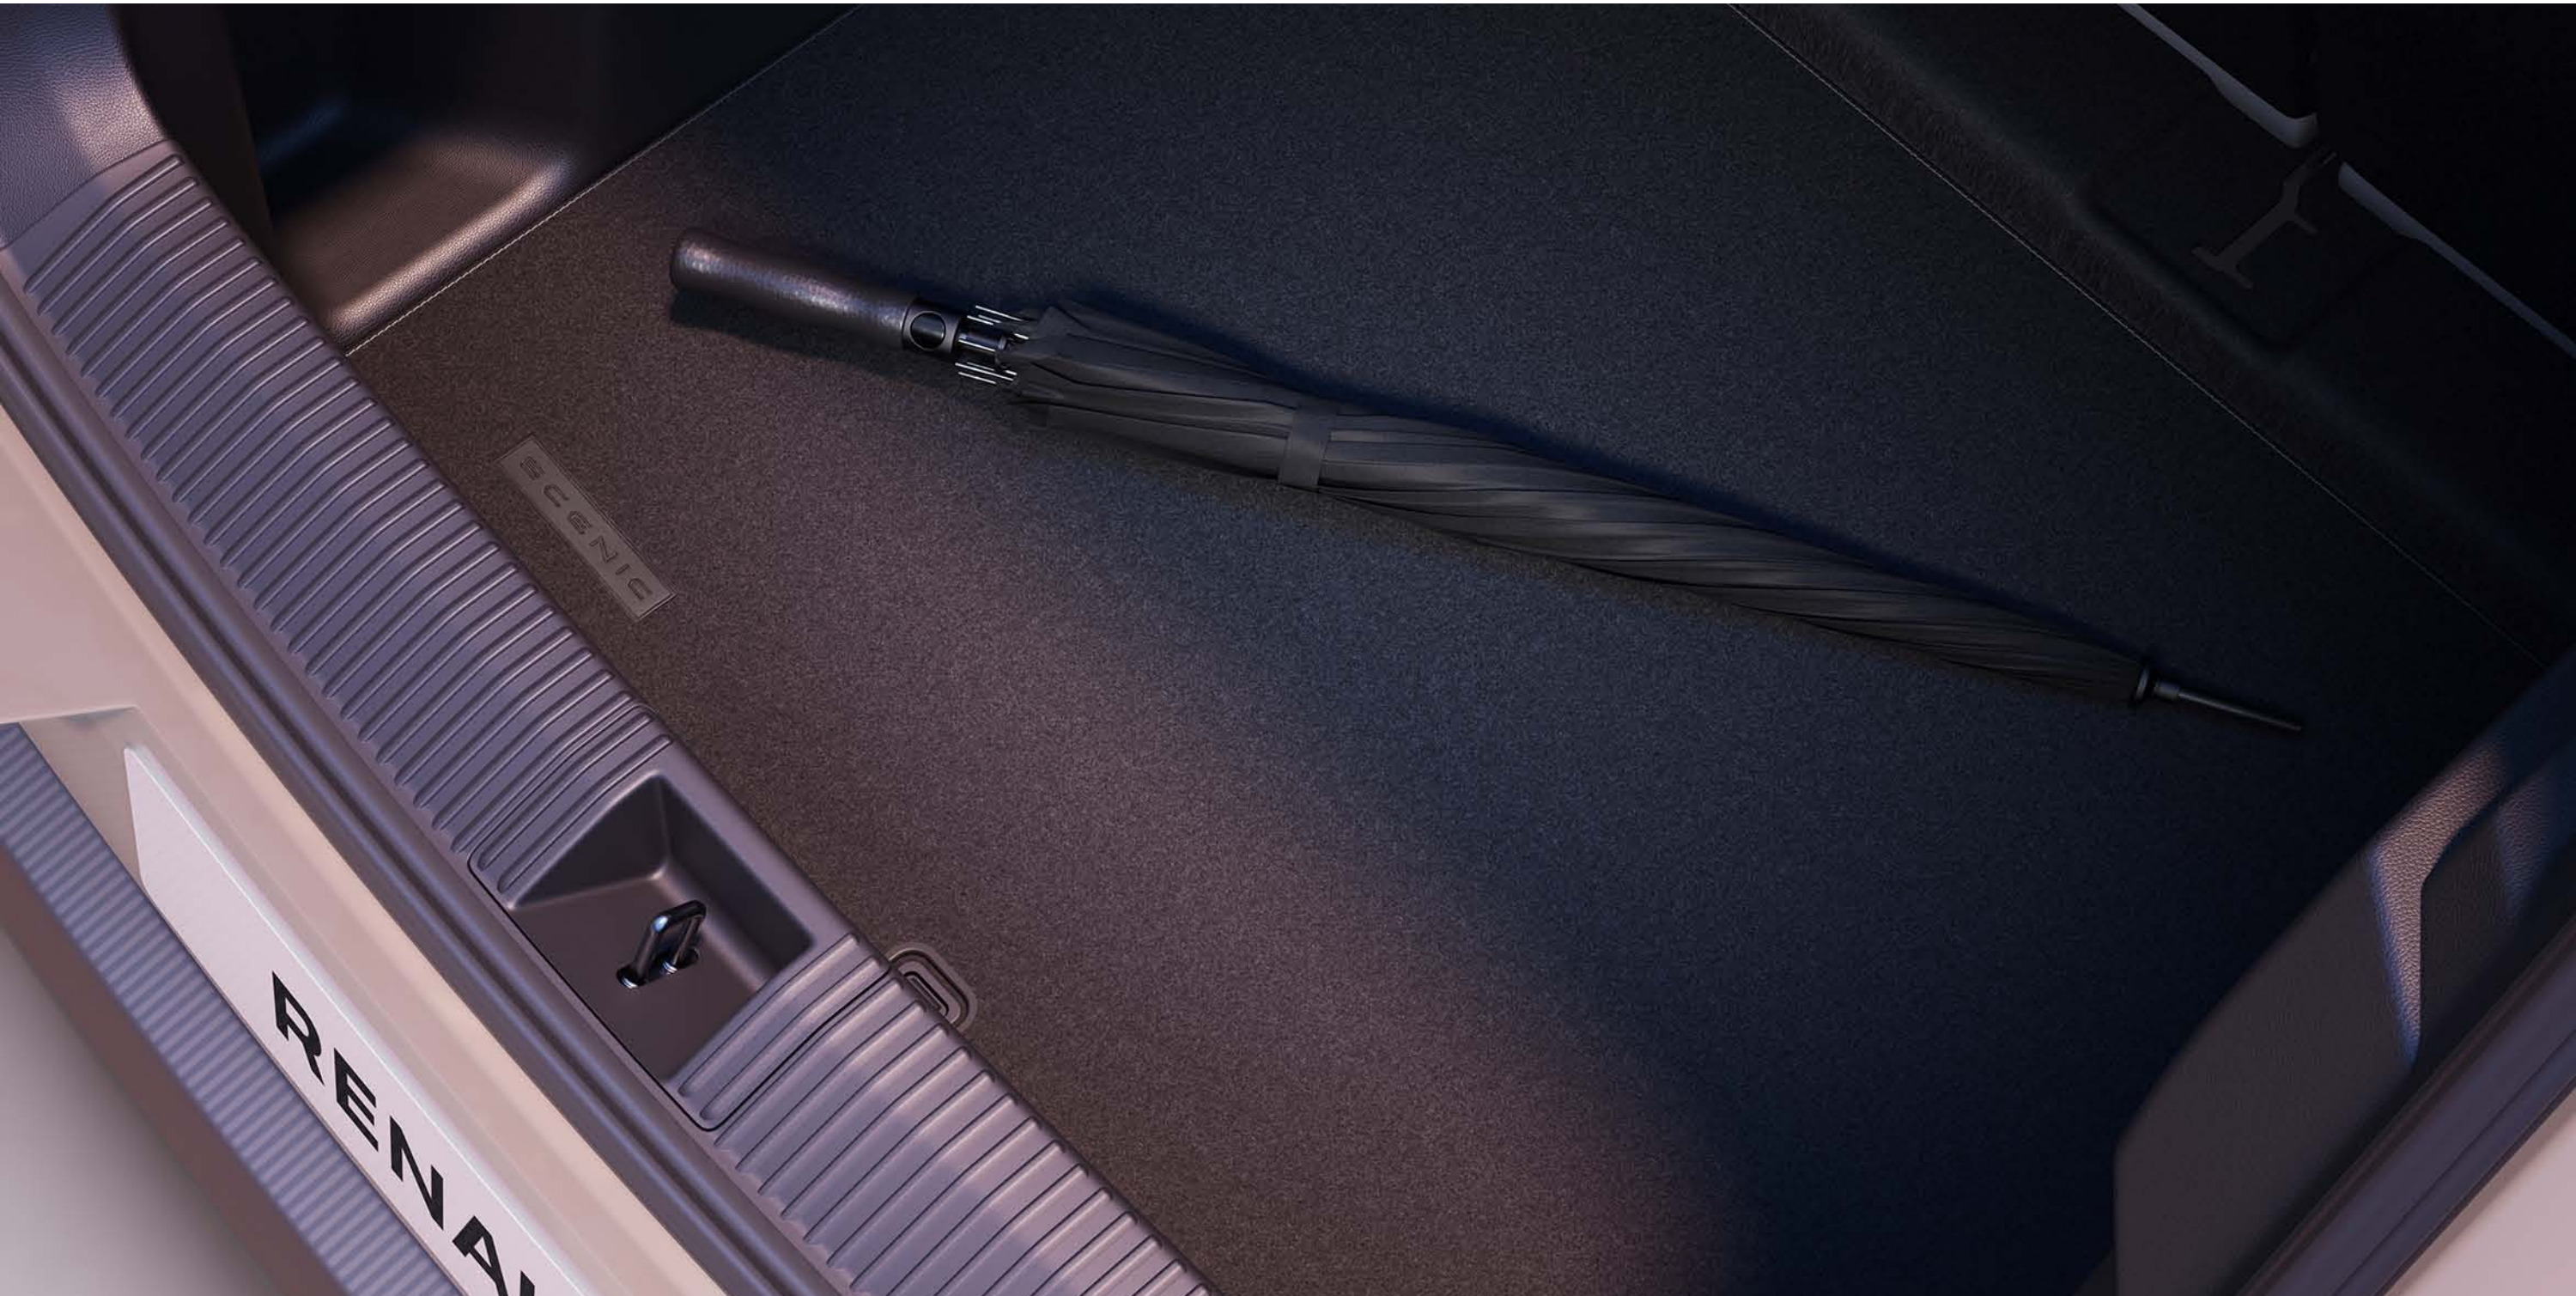

premium kofferbakmat

Met de ultrarobuuste textiel vloermatten of waterdicht rubberen vloermatten met hoge randen, zorg je voor een optimale bescherming.