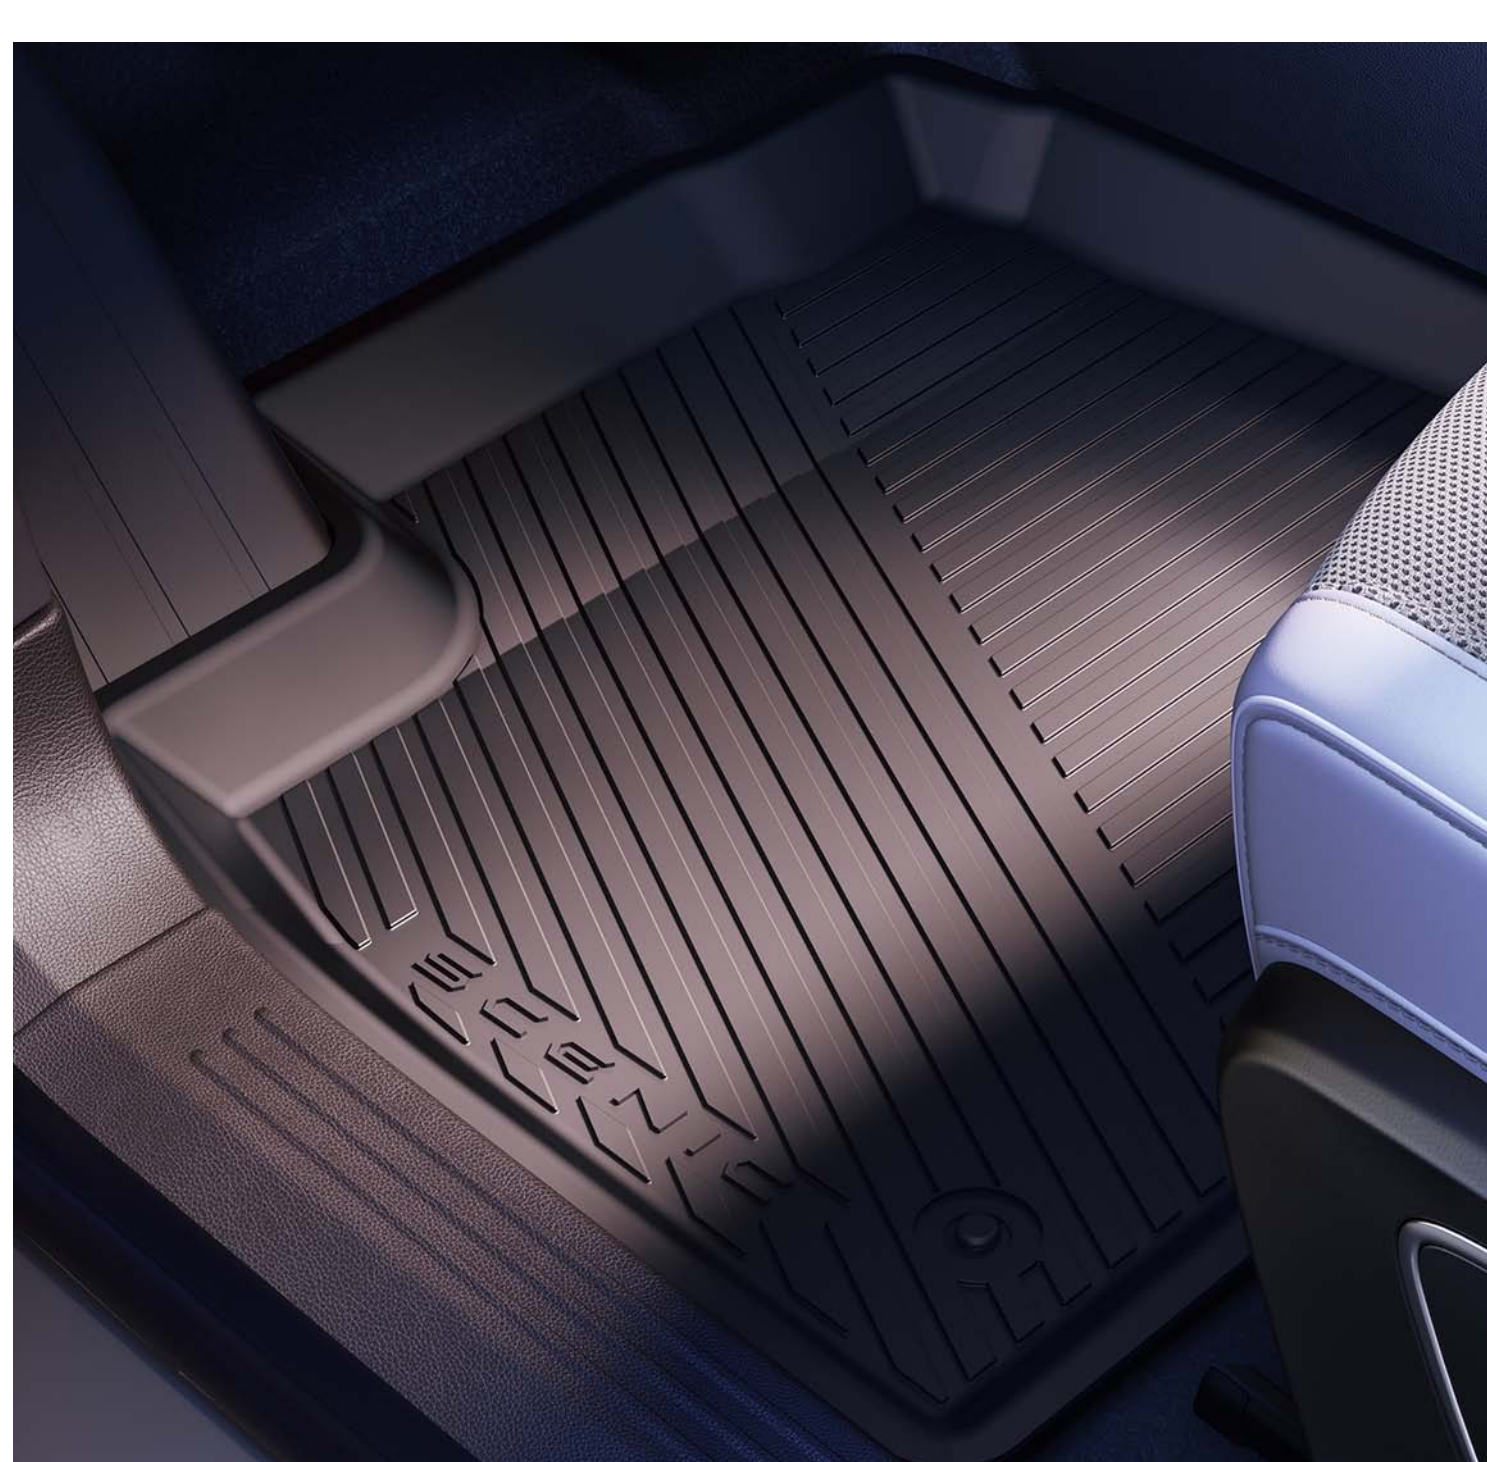

rubberen vloermatten

De Renault spatlappen beschermen de dorpelpanelen en wielen tegen opspattend water, modder en grind.