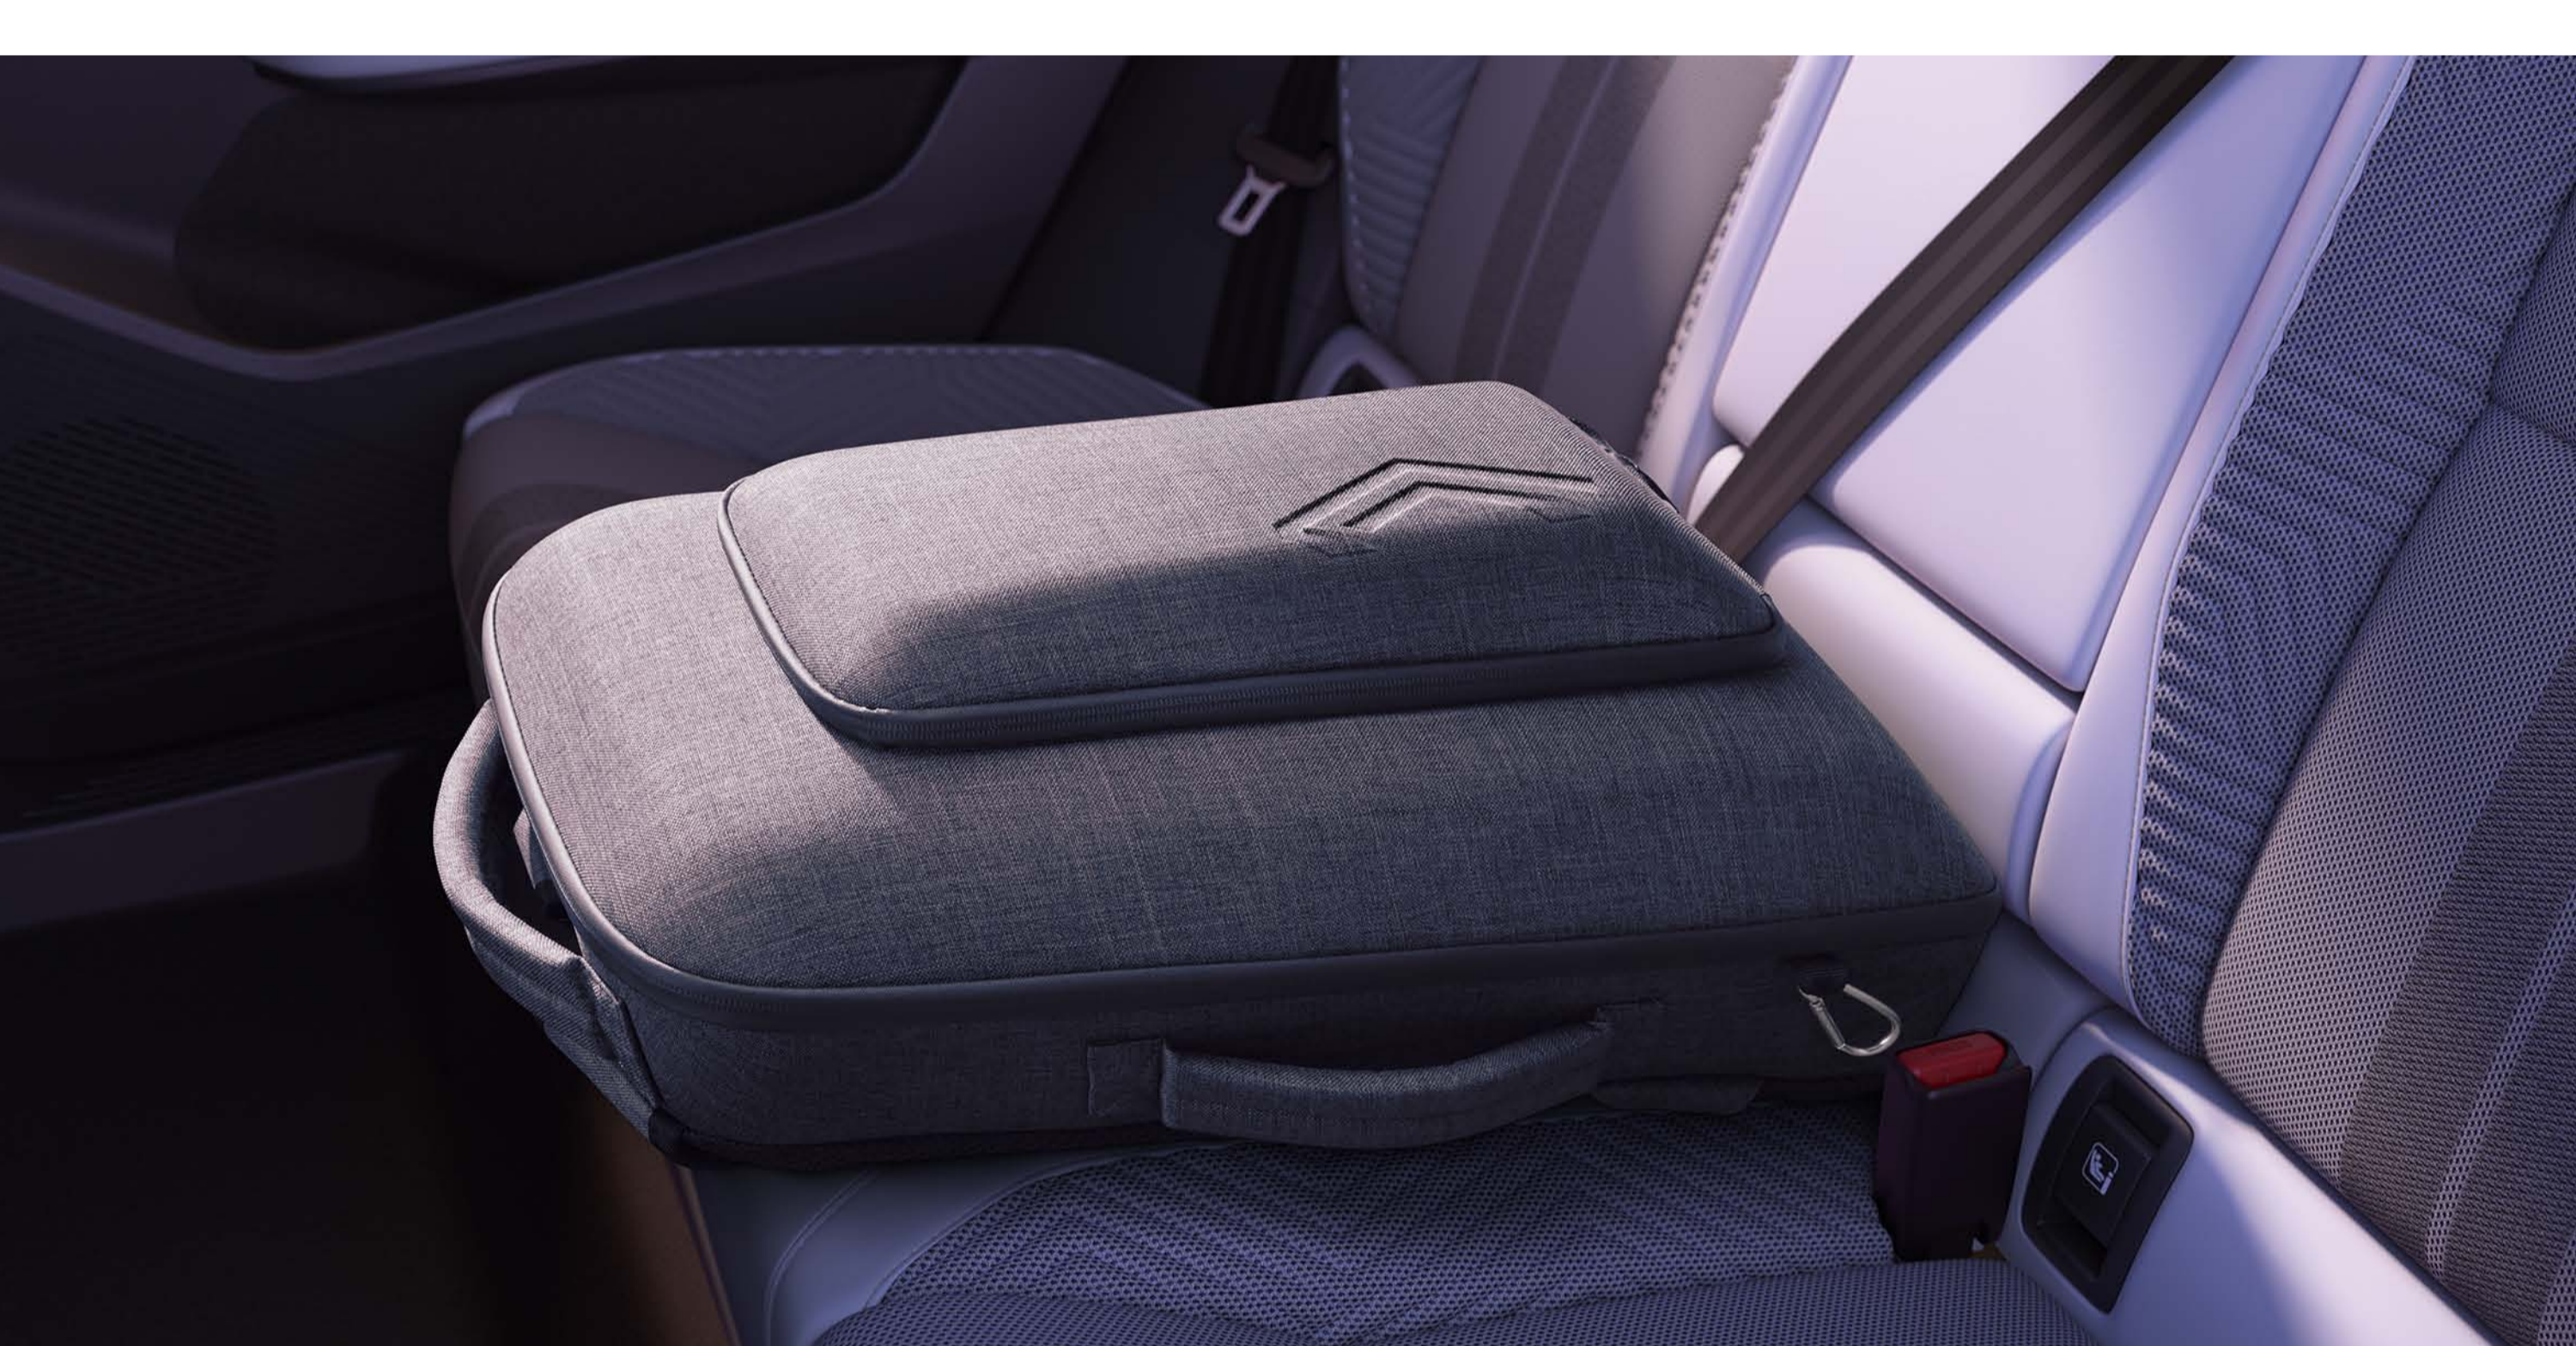

Optimaliseer de ruimte en het comfort van je passagiers met ons accessoires assortiment.

De zeer comfortabele kussens op de hoofdsteunen achterin voegen een vleugje design toe en bieden tegelijkertijd ondersteuning en welzijn.

comfortabele hoofdsteun kussens

De armsteun is ontworpen voor op de achterbank en biedt extra opbergruimte aan.

Multifunctioneel: hij kan worden omgezet in een rugzak waarin je de essentiële spullen van het gezin kunt meenemen.

stoelbeschermers voor onder kinderzitjes

goed geregeld op pad

De slimme en innovatieve organizer voor de middenconsole is modulair dankzij de vrij positioneerbare pinnen om alles wat je nodig hebt binnen handbereik te houden.